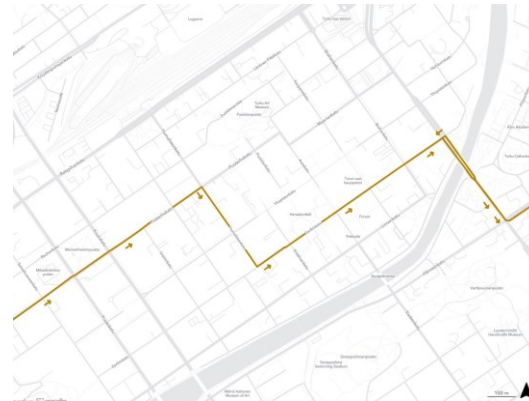

Linja 32, 42

- Suunta 1: Hämeenkatu-Uudenmaankatu-Aninkaistenkatu-Eerikinkatu-**KESKUSTA**-Eerikinkatu-Humalistonkatu-Ratapihankatu
- Suunta 2: Ratapihankatu-Humalistonkatu-Eerikinkatu-**KESKUSTA**
Eerikinkatu-Aninkaistenkatu-Uudenmaankatu-Hämeenkatu
([karttalinkki](#))

FÖLI
TURUN SEUDUN
JOUKKOLIIKENNE

Reittikuvaukset / Keskusta

Linja 32A

- Suunta 1: Hämeenkatu-Kaskenkatu-Aurakatu-Eerikinkatu-**KESKUSTA**
[\(karttalinkki\)](#)
- Suunta 2: **KESKUSTA**-Eerikinkatu-Aninkaistenkatu-Uudenmaankatu-Hämeenkatu
[\(karttalinkki\)](#)

Linjat 92, 93

- Suunta 1: Hämeenkatu-Uudenmaankatu-Aninkaistenkatu-Eerikinkatu-**KESKUSTA**-Eerikinkatu-Humalistonkatu-Puutarhakatu
- Toinen suunta ajetaan päinvastoin [\(karttalinkki\)](#)

FÖLI
TURUN SEUDUN
JOUKKOLIIKENNE

Reittikuvaukset / Keskusta

Linjat: 50, 51, 53, 54, 36

- Suunta 1: Hämeenkatu-Uudenmaankatu-Aninkaistenkatu-Eerikinkatu-**KESKUSTA**-Eerikinkatu-Puistokatu ([karttalinkki](#))
- Suunta 2: Koulukatu-Eerikinkatu-**KESKUSTA**-Eerikinkatu-Aninkaistenkatu-Uudenmaankatu-Hämeenkatu ([karttalinkki](#))