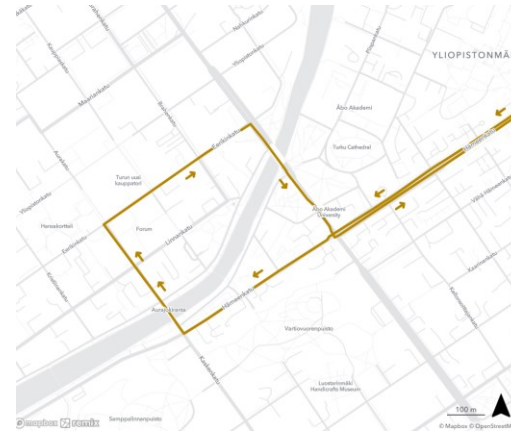

Reittikuvaukset / Keskusta

Linjat: 50, 51, 53, 54, 36

- Suunta 1: Hämeenkatu-Uudenmaankatu-Aninkaistenkatu-Eerikinkatu-**KESKUSTA**-Eerikinkatu-Puistokatu ([karttalinkki](#))
- Suunta 2: Koulukatu-Eerikinkatu-**KESKUSTA**-Eerikinkatu-Aninkaistenkatu-Uudenmaankatu-Hämeenkatu ([karttalinkki](#))

Linja 52

- Suunta 2: Kaskenkatu-Aurakatu-Eerikinkatu-**KESKUSTA**-Brahnenkatu-Maariankatu ([karttalinkki](#))

FÖLI

TURUN SEUDUN
JOUKKOLIIKENNE

Reittikuvaukset / Keskusta

Linjat 55, 56

- Suunta 1: Hämeenkatu-Uudenmaankatu-Aninkaistenkatu-Eerikinkatu-Aurakatu-**KESKUSTA**-Aurakatu-Kaskenkatu-Itäinen Rantakatu
([karttalinkki](#)) / Toinen suunta ajetaan päinvastoin

Linja 55A

- Suunta 1: Hämeenkatu-Kaskenkatu-Aurakatu-**KESKUSTA** ([karttalinkki](#))
- Suunta 2: **KESKUSTA**-Aurakatu-Eerikinkatu-Aninkaistenkatu-Uudenmaankatu-Hämeenkatu
([karttalinkki](#))

FÖLI

TURUN SEUDUN
JOUKKOLIIKENNE

Reittikuvaukset / Keskusta

Linjat 60, 33:

- Suunta 1: Uudenmaankatu-Aninkaistenkatu-Eerikinkatu-**KESKUSTA**-Eerikinkatu-Aurakatu-Maariankatu-Aninkaistenkatu
Toinen suunta ajetaan päinvastoin ([karttalinkki](#))