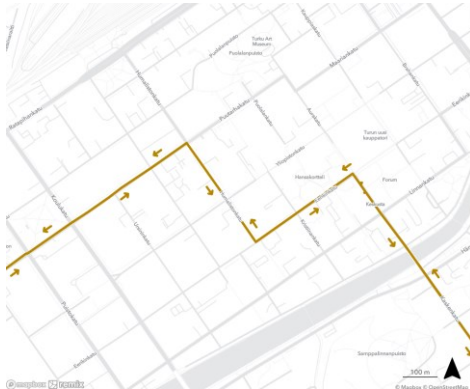

Linja 8

- Suunta 1: **KESKUSTA**-Eerikinkatu-Humalistonkatu-Ratapihankatu ([karttalinkki](#))
- Suunta 2: Ratapihankatu-Brahenkatu-Eerikinkatu-**KESKUSTA** ([karttalinkki](#))

FÖLI

TURUN SEUDUN
JOUKKOLIIKENNE

Reittikuvaukset / Keskusta

Linja 9

- Suunta 1: Uudenmaankatu-Aninkaistenkatu-Eerikinkatu-**KESKUSTA**-Eerikinkatu-Puistokatu ([karttalinkki](#))
- Suunta 2: Koulukatu-Eerikinkatu-**KESKUSTA**-Eerikinkatu-Aninkaistenkatu-Uudenmaankatu ([karttalinkki](#))

Linja 12

- Suunta 1: Kaskenkatu-Aurakatu-**KESKUSTA**-Aurakatu-Eerikinkatu-Humalistonkatu-Puutarhakatu / **Toinen suunta ajetaan päinvastoin**

([karttalinkki](#))

FÖLI

TURUN SEUDUN
JOUKKOLIIKENNE

Reittikuvaukset / Keskusta

Linja 13

- Suunta 1: Aninkaistenkatu-Maariankatu-Aurakatu-**KESKUSTA**-Aurakatu-Hämeenkatu-Uudenmaankatu

Toinen suunta ajetaan päinvastoin ([karttalinkki](#))

Variaatio: Kauppatori-Uittamo:

- Suunta 1: **KESKUSTA**-Aurakatu-Kaskenkatu-Hämeenkatu-Uudenmaankatu ([karttalinkki](#))
- Suunta 2: Uudenmaankatu-Aninkaistenkatu-Eerikinkatu-Aurakatu-**KESKUSTA** ([karttalinkki](#))