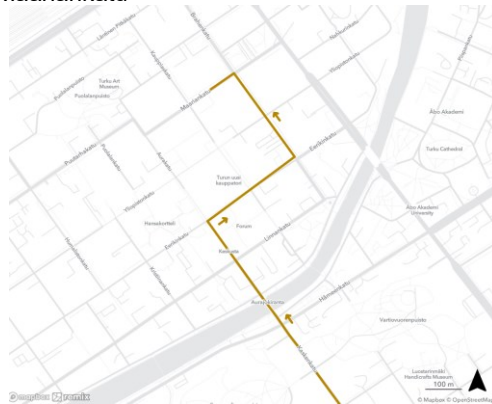

Linjat 92, 93

- Suunta 1: Hämeenkatu-Uudenmaankatu-Aninkaistenkatu-Eerikinkatu-**KESKUSTA**-Eerikinkatu-Humalistonkatu-Puutarhakatu
- Toinen suunta ajetaan päinvastoin [\(karttalinkki\)](#)

FÖLI
TURUN SEUDUN
JOUKKOLIIKENNE

Reittikuvaukset / Keskusta

Linjat: 50, 51, 53, 54, 36

- Suunta 1: Hämeenkatu-Uudenmaankatu-Aninkaistenkatu-Eerikinkatu-**KESKUSTA**-Eerikinkatu-Puistokatu ([karttalinkki](#))
- Suunta 2: Koulukatu-Eerikinkatu-**KESKUSTA**-Eerikinkatu-Aninkaistenkatu-Uudenmaankatu-Hämeenkatu ([karttalinkki](#))

Linja 52

- Suunta 2: Kaskenkatu-Aurakatu-Eerikinkatu-**KESKUSTA**-Brahnenkatu-Maariankatu ([karttalinkki](#))

FÖLI

TURUN SEUDUN
JOUKKOLIIKENNE

Reittikuvaukset / Keskusta

Linjat 55, 56

- Suunta 1: Hämeenkatu-Uudenmaankatu-Aninkaistenkatu-Eerikinkatu-Aurakatu-**KESKUSTA**-Aurakatu-Kaskenkatu-Itäinen Rantakatu
([karttalinkki](#)) / Toinen suunta ajetaan päinvastoin

Reittikuvaukset / Keskusta

Linjat 60, 33:

- Suunta 1: Uudenmaankatu-Aninkaistenkatu-Eerikinkatu-**KESKUSTA**-Eerikinkatu-Aurakatu-Maariankatu-Aninkaistenkatu
Toinen suunta ajetaan päinvastoin ([karttalinkki](#))