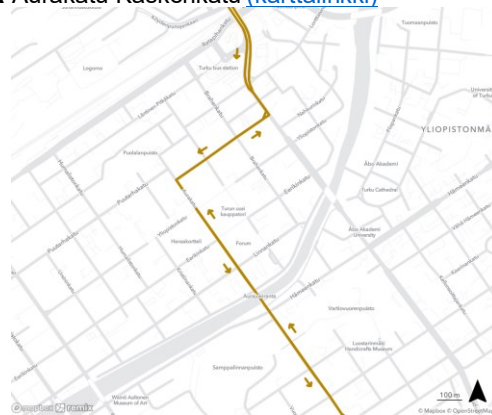

Linja 13

- Suunta 1: Aninkaistenkatu-Maariankatu-Aurakatu-**KESKUSTA**-Aurakatu-Hämeenkatu-Uudenmaankatu

Toinen suunta ajetaan päinvastoin ([karttalinkki](#))

Variaatio: Kauppatori-Uittamo:

- Suunta 1: **KESKUSTA**-Aurakatu-Kaskenkatu-Hämeenkatu-Uudenmaankatu ([karttalinkki](#))
- Suunta 2: Uudenmaankatu-Aninkaistenkatu-Eerikinkatu-Aurakatu-**KESKUSTA** ([karttalinkki](#))

Variaatio: Kauppatori-Uittamo

FÖLI

TURUN SEUDUN
JOUKKOLIIKENNE

Reittikuvaukset / Keskusta

Linjat 14, 15

- Suunta 1: Aninkaistenkatu-Maariankatu-Aurakatu-Eerikinkatu-**KESKUSTA**-Eerikinkatu-Puistokatu ([karttalinkki](#))
- Suunta 2: Koulukatu-Eerikinkatu-**KESKUSTA**-Eerikinkatu-Aurakatu-Maariankatu-Aninkaistenkatu ([karttalinkki](#))

Linjat 18, 34

- Suunta 1: Aninkaistenkatu-Maariankatu-Aurakatu-**KESKUSTA**-Aurakatu-Kaskenkatu ([karttalinkki](#))
- Toinen suunta ajetaan päinvastoin

FÖLI

TURUN SEUDUN
JOUKKOLIIKENNE

Reittikuvaukset / Keskusta

Linja 31

- Suunta 1: Hämeenkatu-Uudenmaankatu-Aninkaistenkatu-Eerikinkatu-**KESKUSTA**-Eerikinkatu-Humalistonkatu-Puutarhakatu-Koulukatu ([karttalinkki](#))
- Suunta 2: Puistokatu-Puutarhakatu-Humalistonkatu-Eerikinkatu-**KESKUSTA**-Eerikinkatu-Aninkaistenkatu-Uudenmaankatu-Hämeenkatu ([karttalinkki](#))