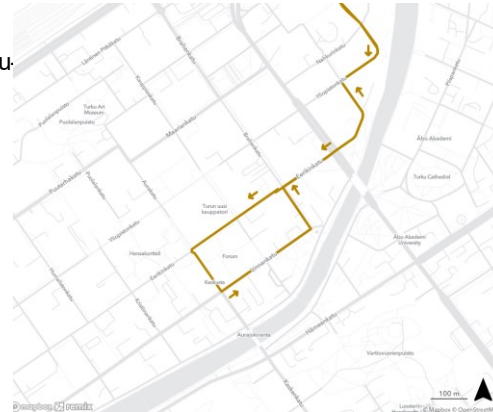

Linja 221

- Suunta 1: Hämeenkatu-Uudenmaankatu-Aninkaistenkatu-Eerikinkatu-

KESKUSTA-Eerikinkatu-Humalistonkatu-Puutarhakatu ([karttalinkki](#))

Toinen suunta ajetaan päinvastoin

FÖLI

TURUN SEUDUN
JOUKKOLIIKENNE

Reittikuvaukset / Keskusta

Linjat 300, 301, 302, 303

- Suunta 1: **KESKUSTA**-Linnankatu-Aurakatu-Maariankatu-Aninkaistenkatu ([karttalinkki](#))
- Suunta 2: Aninkaistensilta-Läntinen Pitkäkatu-Brahenkatu-Linnankatu-**KESKUSTA** ([karttalinkki](#))

FÖLI

TURUN SEUDUN
JOUKKOLIIKENNE

Reittikuvaukset / Keskusta

Linja P1

- Suunta 1: Koulukatu-Rauhankatu-Käsityöläiskatu-Eerikinkatu-**KESKUSTA**-Eerikinkatu-Aninkaistenkatu-Uudenmaankatu-Hämeenkatu ([karttalinkki](#))
- Suunta 2: Uudenmaankatu-Aninkaistenkatu-Eerikinkatu-**KESKUSTA**-Eerikinkatu-Käsityöläiskatu-Yliopistonkatu-Koulukatu-Puutarhakatu-Käsityöläiskatu-Rauhankatu-Puistokatu ([karttalinkki](#))

Linja P2

- Suunta 1: Yliopistonkatu-Multavierunkatu-Eerikinkatu-**KESKUSTA** ([karttalinkki](#))
- Suunta 2: **KESKUSTA**-Eerikinkatu-Aurakatu-Linnankatu-Brahenkatu-Eerikinkatu-Multavierunkatu-Yliopistonkatu ([karttalinkki](#))