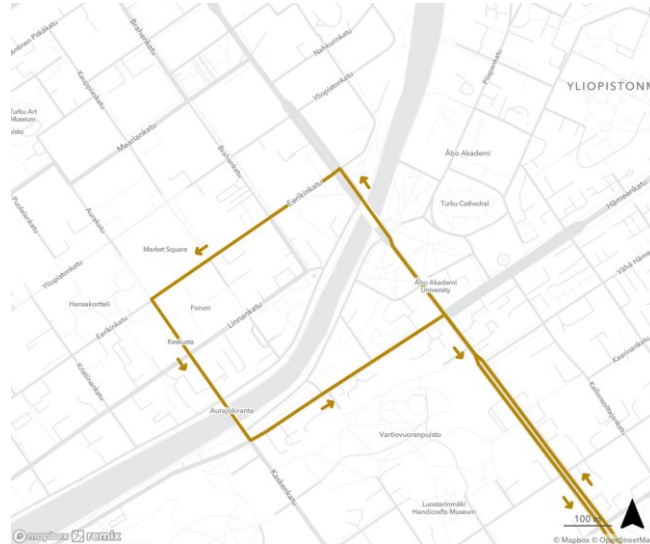

Reittikuvaukset / Keskusta

Linja 9

- Suunta 1: Uudenmaankatu-Aninkaistenkatu-Eerikinkatu-**KESKUSTA**-Eerikinkatu-Puistokatu ([karttalinkki](#))
- Suunta 2: Koulukatu-Eerikinkatu-**KESKUSTA**-Eerikinkatu-Aninkaistenkatu-Uudenmaankatu ([karttalinkki](#))

Linja 12

- Suunta 1: Kaskenkatu-Aurakatu-**KESKUSTA**-Aurakatu-Eerikinkatu-Humalistonkatu-Puutarhakatu / **Toinen suunta ajetaan päinvastoin**

([karttalinkki](#))

FÖLI

TURUN SEUDUN
JOUKKOLIIKENNE

Reittikuvaukset / Keskusta

Linja 13

- Suunta 1: Aninkaistenkatu-Maariankatu-Aurakatu-**KESKUSTA**-Aurakatu-Hämeenkatu-Uudenmaankatu

Toinen suunta ajetaan päinvastoin ([karttalinkki](#))

Variaatio: Kauppatori-Uittamo:

- Suunta 1: **KESKUSTA**-Aurakatu-Kaskenkatu-Hämeenkatu-Uudenmaankatu ([karttalinkki](#))
- Suunta 2: Uudenmaankatu-Aninkaistenkatu-Eerikinkatu-Aurakatu-**KESKUSTA** ([karttalinkki](#))

Variaatio: Kauppatori-Uittamo

FÖLI

TURUN SEUDUN
JOUKKOLIIKENNE

Reittikuvaukset / Keskusta

Linjat 14, 15

- Suunta 1: Aninkaistenkatu-Maariankatu-Aurakatu-Eerikinkatu-**KESKUSTA**-Eerikinkatu-Puistokatu ([karttalinkki](#))
- Suunta 2: Koulukatu-Eerikinkatu-**KESKUSTA**-Eerikinkatu-Aurakatu-Maariankatu-Aninkaistenkatu ([karttalinkki](#))