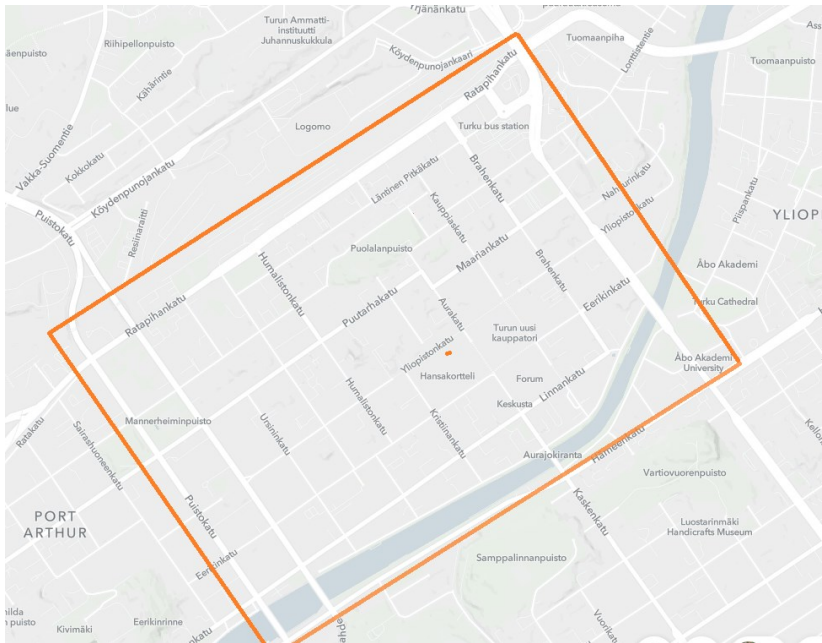

Reittikuvaukset Keskustassa 9/2022

Reitit kuvattu Turun keskustan alueella oheisella rajauksella:

FÖLI

TURUN SEUDUN
JOUKKOLIIKENNE

Keskustan pysäkit

Eerikinkatu

Aurakatu

Kauppiaskatu

Linnankatu

Reittikuvaukset / Keskusta

Linjat 2, 2A, 2B, 2C, 28

- Suunta 1: Hämeenkatu-Uudenmaankatu-Aninkaistenkatu-Eerikinkatu-**KESKUSTA**-Eerikinkatu-Aurakatu-Maariankatu-Aninkaistenkatu
Toiseen suuntaan reitti ajetaan päinvastoin. ([karttalinkki](#))

Linjat 3, 30

- **Linja 3:** Koulukatu-Eerikinkatu-**KESKUSTA**-Eerikinkatu-Aninkaistenkatu-Uudenmaankatu ([karttalinkki](#))
- **Linja 30:** Uudenmaankatu-Aninkaistenkatu-Eerikinkatu-**KESKUSTA**-Eerikinkatu-Puistokatu ([karttalinkki](#))

Linja 3/30

Linja 3/30

FÖLI

TURUN SEUDUN
JOUKKOLIIKENNE

Reittikuvaukset / Keskusta

Linjat 6, 7

- **Linja 6**, Suunta 1: Hämeenkatu-Uudenmaankatu-Aninkaistenkatu-Eerikinkatu-Aurakatu-**KESKUSTA**-Aurakatu-Maariankatu-Aninkaistenkatu ([karttalinkeki](#)) **Toiseen suuntaan reitti ajetaan päinvastoin.**
- **Linja 7**, Suunta 1: Uudenmaankatu-Aninkaistenkatu-Eerikinkatu-Aurakatu-**KESKUSTA**-Aurakatu-Maariankatu-Aninkaistenkatu **Toiseen suuntaan reitti ajetaan päinvastoin.**