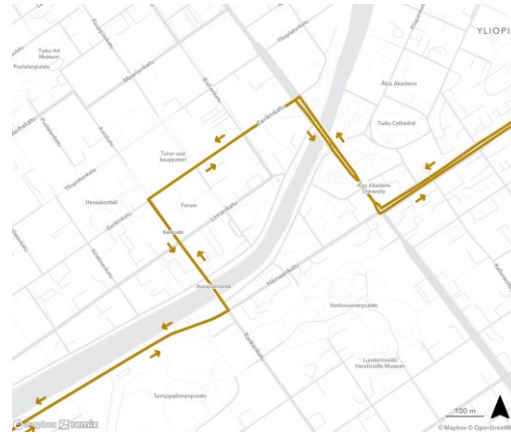

Reittikuvaukset / Keskusta

Linjat: 50, 51, 53, 54, 36

- Suunta 1: Hämeenkatu-Uudenmaankatu-Aninkaistenkatu-Eerikinkatu-**KESKUSTA**-Eerikinkatu-Puistokatu ([karttalinkki](#))
- Suunta 2: Koulukatu-Eerikinkatu-**KESKUSTA**-Eerikinkatu-Aninkaistenkatu-Uudenmaankatu-Hämeenkatu ([karttalinkki](#))

Linja 52

- Suunta 2: Kaskenkatu-Aurakatu-Eerikinkatu-**KESKUSTA**-Brahnenkatu-Maariankatu ([karttalinkki](#))

FÖLI

TURUN SEUDUN
JOUKKOLIIKENNE

Reittikuvaukset / Keskusta

Linjat 55, 56

- Suunta 1: Hämeenkatu-Uudenmaankatu-Aninkaistenkatu-Eerikinkatu-Aurakatu-**KESKUSTA**-Aurakatu-Kaskenkatu-Itäinen Rantakatu
([karttalinkki](#)) / Toinen suunta ajetaan päinvastoin

Linja 55A

- Suunta 1: Hämeenkatu-Kaskenkatu-Aurakatu-**KESKUSTA** ([karttalinkki](#))
- Suunta 2: **KESKUSTA**-Aurakatu-Eerikinkatu-Aninkaistenkatu-Uudenmaankatu-Hämeenkatu
([karttalinkki](#))

FÖLI

TURUN SEUDUN
JOUKKOLIIKENNE

Reittikuvaukset / Keskusta

Linjat 60, 33:

- Suunta 1: Uudenmaankatu-Aninkaistenkatu-Eerikinkatu-**KESKUSTA**-Eerikinkatu-Aurakatu-Maariankatu-Aninkaistenkatu
Toinen suunta ajetaan päinvastoin ([karttalinkki](#))