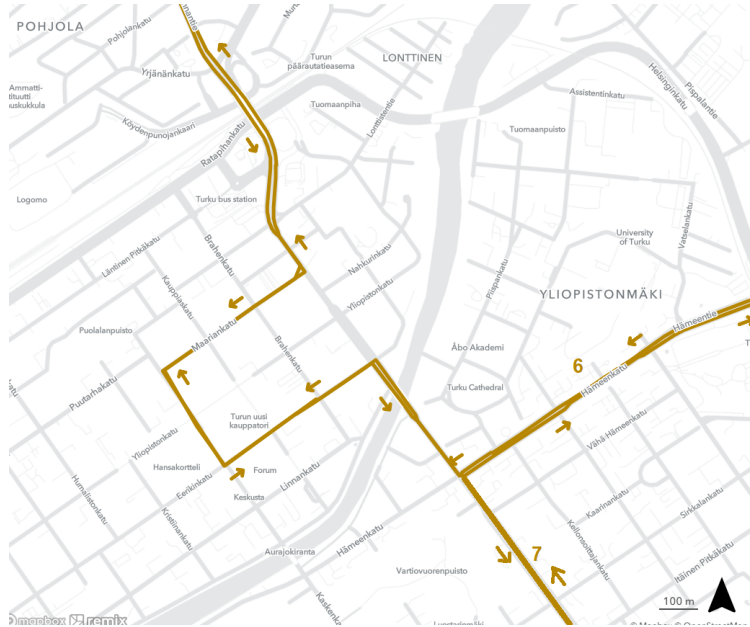

Linnankatu

Reittikuvaukset / Keskusta

Linjat 2, 2A, 2B, 2C, 28

- Suunta 1: Hämeenkatu-Uudenmaankatu-Aninkaistenkatu-Eerikinkatu-**KESKUSTA**-Eerikinkatu-Aurakatu-Maariankatu-Aninkaistenkatu
Toiseen suuntaan reitti ajetaan päinvastoin. ([karttalinkki](#))

Linjat 3, 30

- **Linja 3:** Koulukatu-Eerikinkatu-**KESKUSTA**-Eerikinkatu-Aninkaistenkatu-Uudenmaankatu ([karttalinkki](#))
- **Linja 30:** Uudenmaankatu-Aninkaistenkatu-Eerikinkatu-**KESKUSTA**-Eerikinkatu-Puistokatu ([karttalinkki](#))

Linja 3/30

Linja 3/30

FÖLI

TURUN SEUDUN
JOUKKOLIIKENNE

Reittikuvaukset / Keskusta

Linjat 6, 7

- **Linja 6**, Suunta 1: Hämeenkatu-Uudenmaankatu-Aninkaistenkatu-Eerikinkatu-Aurakatu-**KESKUSTA**-Aurakatu-Maariankatu-Aninkaistenkatu ([karttalinkeki](#)) **Toiseen suuntaan reitti ajetaan päinvastoin.**
- **Linja 7**, Suunta 1: Uudenmaankatu-Aninkaistenkatu-Eerikinkatu-Aurakatu-**KESKUSTA**-Aurakatu-Maariankatu-Aninkaistenkatu **Toiseen suuntaan reitti ajetaan päinvastoin.**

FÖLI

TURUN SEUDUN
JOUKKOLIIKENNE

Reittikuvaukset / Keskusta

Linja 7A

- Suunta 1: **KESKUSTA**-Eerikinkatu-Aurakatu-Maariankatu-Aninkaistenkatu ([karttalinkki](#))
- Suunta 2: Aninkaistenkatu-Eerikinkatu-**KESKUSTA** ([karttalinkki](#))