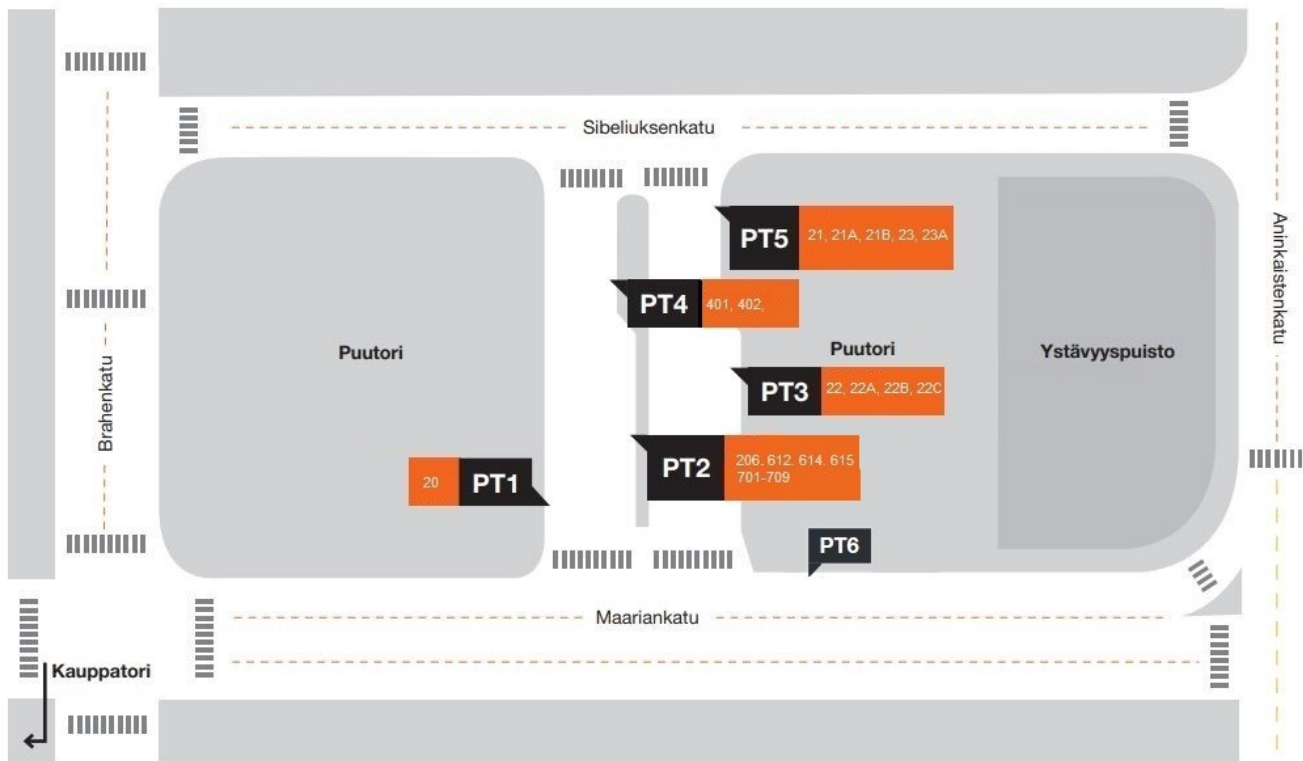

Linja P2

- Suunta 1: Yliopistonkatu-Multavierunkatu-Eerikinkatu-**KESKUSTA** ([karttalinkki](#))
- Suunta 2: **KESKUSTA**-Eerikinkatu-Aurakatu-Linnankatu-Brahenkatu-Eerikinkatu-Multavierunkatu-Yliopistonkatu ([karttalinkki](#))

FÖLI

TURUN SEUDUN
JOUKKOLIIKENNE

Reittikuvaukset / Keskusta

Linja P3

- Suunta 1: Koulukatu-Linnankatu-Brahenkatu-Eerikinkatu-**KESKUSTA**-Eerikinkatu-Humalistonkatu-Läntinen Pitkäkatu ([karttalinkki](#))
- Suunta 2: Aninkaistensilta-Läntinen Pitkäkatu-Humalistonkatu-Eerikinkatu-**KESKUSTA**-Brahenkatu-Linnankatu-Koulukatu-Eerikinkatu-Puistokatu ([karttalinkki](#))

FÖLI

TURUN SEUDUN
JOUKKOLIIKENNE

Puutorin pysäkit

FÖLI

TURUN SEUDUN
JOUKKOLIIKENNE

Reittikuvaukset / Puutori

Linja 20

- Suunta 1: **Puutori**-Maariankatu-Brahenkatu-Läntinen Pitkäkatu-Kuljettajankatu-Ratapihankatu-Verkatehtaankatu-Aninkaistensilta
 - Suunta 2: Aninkaistensilta-Läntinen Pitkäkatu-Brahenkatu-Sibeliuksenkatu-**Puutori**
- [\(karttalinkki\)](#)

Linjat 21, 21A, 22, 22A, 22B, 22C, 23, 23A

- Suunta 1: Aninkaistensilta-Aninkaistenkatu-Maariankatu-**Puutori** [\(karttalinkki\)](#)
 - Suunta 2: Puutori-Sibeliuksenkatu-Brahenkatu-Läntinen Pitkäkatu-Kuljettajankatu-Ratapihankatu-Verkatehtaankatu-Aninkaistensilta
- [\(karttalinkki\)](#)