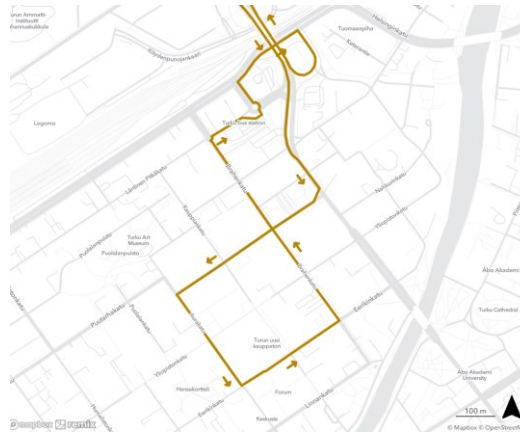

Linja 61, variaatio Keskusta-Ilpoinen

- Suunta 1: Uudenmaankatu-Hämeenkatu-Kaskenkatu-Aurakatu-Eerikinkatu-Brahenkatu-Aurakatu-**KESKUSTA** ([karttalinkki](#))
- Suunta 2: **KESKUSTA**-Aurakatu-Kaskenkatu-Hämeenkatu-Uudenmaankatu ([karttalinkki](#))

FÖLI

TURUN SEUDUN
JOUKKOLIIKENNE

Reittikuvaukset / Keskusta

Linja 62

- Suunta 1: Kaskenkatu-Aurakatu-**KESKUSTA** ([karttalinkki](#))

Linja 82

- Suunta 1: Aninkaistenkatu-Maariankatu-Aurakatu-Eerikinkatu-**KESKUSTA** ([karttalinkki](#))
- Suunta 2: **KESKUSTA**-Eerikinkatu-Brahenkatu-Läntinen Pitkätie-Kuljettajankatu-Ratapihankatu-Verkatehtaankatu-Aninkaistensilta ([karttalinkki](#))

FÖLI

TURUN SEUDUN
JOUKKOLIIKENNE

Reittikuvaukset / Keskusta

Linja 100:

- Suunta 1: **KESKUSTA**-Linnankatu-Koulukatu ([karttalinkki](#))
- Suunta 2: Puistokatu-Eerikinkatu-Aurakatu-Linnankatu-**KESKUSTA** ([karttalinkki](#))

Linjat 201, 203:

- Suunta 1: **KESKUSTA**-Linnankatu-Aurakatu-Eerikinkatu-Humalistonkatu-Ratapihankatu ([karttalinkki](#))
- Suunta 2: Ratapihankatu-Brahenkatu-Linnankatu-**KESKUSTA** ([karttalinkki](#))