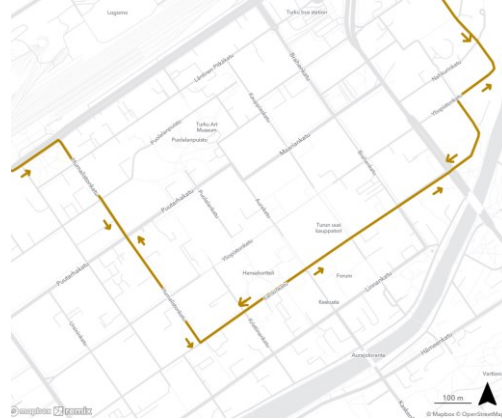

Linjat 201, 203:

- Suunta 1: **KESKUSTA**-Linnankatu-Aurakatu-Eerikinkatu-Humalistonkatu-Ratapihankatu ([karttalinkki](#))
- Suunta 2: Ratapihankatu-Brahenkatu-Linnankatu-**KESKUSTA** ([karttalinkki](#))

FÖLI

TURUN SEUDUN
JOUKKOLIIKENNE

Reittikuvaukset / Keskusta

Linja 220

- Suunta 1: Yliopistonkatu-Multavierunkatu-Eerikinkatu-KESKUSTA-Eerikinkatu-Humalistonkatu-Ratapihankatu

Toinen suunta ajetaan päinvastoin ([karttalinkki](#))

Linja 221

- Suunta 1: Hämeenkatu-Uudenmaankatu-Aninkaistenkatu-Eerikinkatu-

KESKUSTA-Eerikinkatu-Humalistonkatu-Puutarhakatu ([karttalinkki](#))

Toinen suunta ajetaan päinvastoin

FÖLI

TURUN SEUDUN
JOUKKOLIIKENNE

Reittikuvaukset / Keskusta

Linjat 300, 301, 302, 303

- Suunta 1: **KESKUSTA**-Linnankatu-Aurakatu-Maariankatu-Aninkaistenkatu ([karttalinkki](#))
- Suunta 2: Aninkaistensilta-Läntinen Pitkäkatu-Brahenkatu-Linnankatu-**KESKUSTA** ([karttalinkki](#))