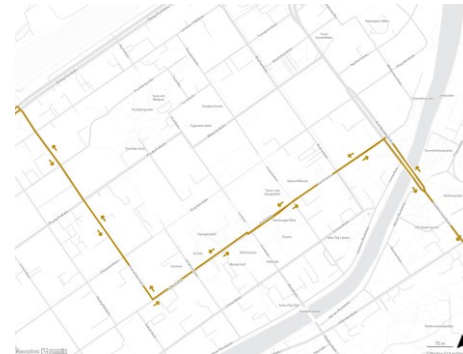

Linja 32, 42

- Suunta 1: Hämeenkatu-Uudenmaankatu-Aninkaistenkatu-Eerikinkatu-**KESKUSTA**-Eerikinkatu-Humalistonkatu-Ratapihankatu
- Suunta 2: Ratapihankatu-Humalistonkatu-Eerikinkatu-**KESKUSTA**
  Eerikinkatu-Aninkaistenkatu-Uudenmaankatu-Hämeenkatu
  ([karttalinkki](#))