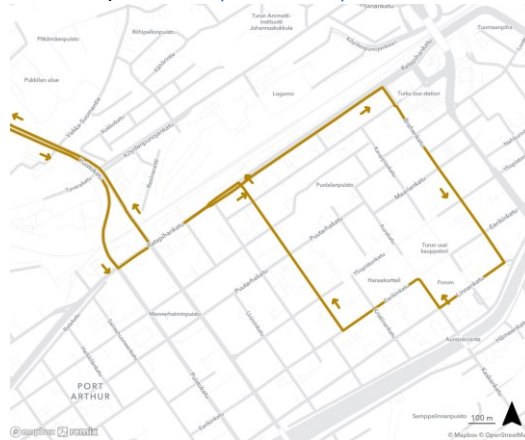

Linja 61, variaatio Keskusta-Ilpoinen

- Suunta 1: Uudenmaankatu-Hämeenkatu-Kaskenkatu-Aurakatu-Eerikinkatu-Brahenkatu-Aurakatu-**KESKUSTA** ([karttalinkki](#))
- Suunta 2: **KESKUSTA**-Aurakatu-Kaskenkatu-Hämeenkatu-Uudenmaankatu ([karttalinkki](#))

FÖLI

TURUN SEUDUN
JOUKKOLIIKENNE

Reittikuvaukset / Keskusta

Linja 62

- Suunta 1: Kaskenkatu-Aurakatu-**KESKUSTA** ([karttalinkki](#))

Linja 82

- Suunta 1: Aninkaistenkatu-Maariankatu-Aurakatu-Eerikinkatu-**KESKUSTA** ([karttalinkki](#))
- Suunta 2: **KESKUSTA**-Eerikinkatu-Brahenkatu-Läntinen Pitkätatu-Kuljettajankatu-Ratapihankatu-Verkatehtaankatu-Aninkaistensilta ([karttalinkki](#))

FÖLI

TURUN SEUDUN
JOUKKOLIIKENNE

Reittikuvaukset / Keskusta

Linja 100:

- Suunta 1: **KESKUSTA**-Linnankatu-Koulukatu ([karttalinkki](#))
- Suunta 2: Puistokatu-Eerikinkatu-Aurakatu-Linnankatu-**KESKUSTA** ([karttalinkki](#))

Linjat 201, 203:

- Suunta 1: **KESKUSTA**-Linnankatu-Aurakatu-Eerikinkatu-Humalistonkatu-Ratapihankatu ([karttalinkki](#))
- Suunta 2: Ratapihankatu-Brahenkatu-Linnankatu-**KESKUSTA** ([karttalinkki](#))