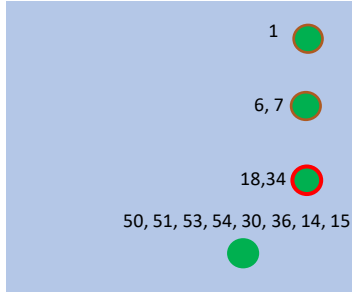

Reittikuvaukset Keskustassa 9/2022

Reitit kuvattu Turun keskustan alueella oheisella rajauksella:

FÖLI

TURUN SEUDUN
JOUKKOLIIKENNE

Keskustan pysäkit

Eerikinkatu

Aurakatu

Kauppiaskatu

Linnankatu

FÖLI

TURUN SEUDUN
JOUKKOLIIKENNE

Reittikuvaukset / Keskusta

Linja 1

- Suunta 1: **Lentoasema-Keskusta-Satama**: Aninkaistenkatu-Maariankatu-Aurakatu-**KESKUSTA**-Aurakatu-Linnankatu ([karttalinkki](#))
Toiseen suuntaan reitti ajetaan päinvastoin.
- **Variaatio: Satama-Keskusta**: Linnankatu-Aurakatu-Maariankatu-Brahenkatu-Läntinen Pitkäkatu-Linja-autoasema ([karttalinkki](#))
- **Variaatio: Keskusta-Satama**: Linja-autoasema-Läntinen Pitkäkatu-Aninkaistenkatu-Maariankatu-Aurakatu-Linnankatu ([karttalinkki](#))