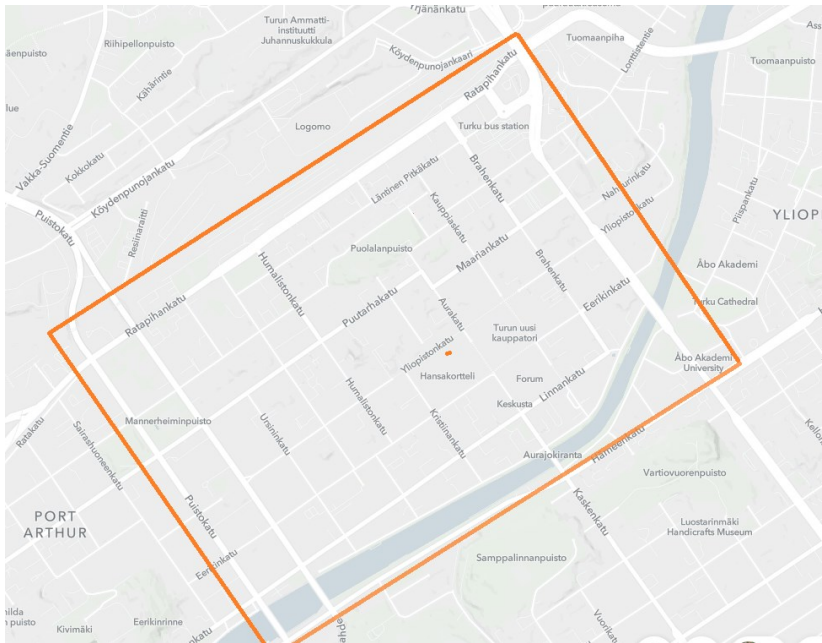

Reittikuvaukset Keskustassa 9/2022

Reitit kuvattu Turun keskustan alueella oheisella rajauksella:

FÖLI

TURUN SEUDUN
JOUKKOLIIKENNE

Keskustan pysäkit

Eerikinkatu

Aurakatu

Kauppiaskatu

Linnankatu

FÖLI

TURUN SEUDUN
JOUKKOLIIKENNE

Reittikuvaukset / Keskusta

Linja 1

- Suunta 1: **Lentoasema-Keskusta-Satama**: Aninkaistenkatu-Maariankatu-Aurakatu-**KESKUSTA**-Aurakatu-Linnankatu ([karttalinkki](#))
Toiseen suuntaan reitti ajetaan päinvastoin.
- **Variaatio: Satama-Keskusta**: Linnankatu-Aurakatu-Maariankatu-Brahenkatu-Läntinen Pitkäkatu-Linja-autoasema ([karttalinkki](#))
- **Variaatio: Keskusta-Satama**: Linja-autoasema-Läntinen Pitkäkatu-Aninkaistenkatu-Maariankatu-Aurakatu-Linnankatu ([karttalinkki](#))

Lentoasema-Keskusta-Satama

Variaatio: Keskusta-Satama

FÖLI

TURUN SEUDUN
JOUKKOLIIKENNE

Reittikuvaukset / Keskusta

Linjat 2, 2A, 2B, 2C, 28

- Suunta 1: Hämeenkatu-Uudenmaankatu-Aninkaistenkatu-Eerikinkatu-**KESKUSTA**-Eerikinkatu-Aurakatu-Maariankatu-Aninkaistenkatu
Toiseen suuntaan reitti ajetaan päinvastoin. ([karttalinkki](#))

Linjat 3, 30

- **Linja 3:** Koulukatu-Eerikinkatu-**KESKUSTA**-Eerikinkatu-Aninkaistenkatu-Uudenmaankatu ([karttalinkki](#))
- **Linja 30:** Uudenmaankatu-Aninkaistenkatu-Eerikinkatu-**KESKUSTA**-Eerikinkatu-Puistokatu ([karttalinkki](#))