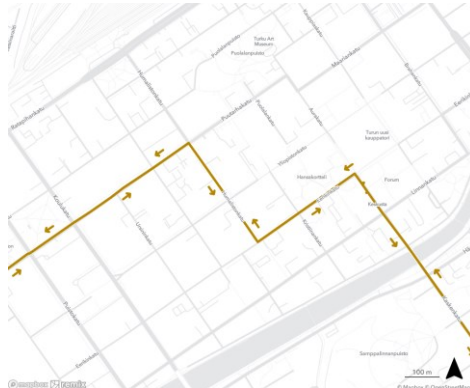

Linja 8

- Suunta 1: **KESKUSTA**-Eerikinkatu-Humalistonkatu-Ratapihankatu ([karttalinkki](#))
- Suunta 2: Ratapihankatu-Brahenkatu-Eerikinkatu-**KESKUSTA** ([karttalinkki](#))

FÖLI
TURUN SEUDUN
JOUKKOLIIKENNE

Reittikuvaukset / Keskusta

Linja 9

- Suunta 1: Uudenmaankatu-Aninkaistenkatu-Eerikinkatu-**KESKUSTA**-Eerikinkatu-Puistokatu ([karttalinkki](#))
- Suunta 2: Koulukatu-Eerikinkatu-**KESKUSTA**-Eerikinkatu-Aninkaistenkatu-Uudenmaankatu ([karttalinkki](#))

Linja 12

- Suunta 1: Kaskenkatu-Aurakatu-**KESKUSTA**-Aurakatu-Eerikinkatu-Humalistonkatu-Puutarhakatu / **Toinen suunta ajetaan päinvastoin**

([karttalinkki](#))

FÖLI
TURUN SEUDUN
JOUKKOLIIKENNE

Reittikuvaukset / Keskusta

Linja 13

- Suunta 1: Aninkaistenkatu-Maariankatu-Aurakatu-**KESKUSTA**-Aurakatu-Hämeenkatu-Uudenmaankatu
- Toinen suunta ajetaan päivastoin ([karttalinkki](#))

Variaatio: Kauppatori-Uittamo:

- Suunta 1: **KESKUSTA**-Aurakatu-Kaskenkatu-Hämeenkatu-Uudenmaankatu ([karttalinkki](#))
- Suunta 2: Uudenmaankatu-Aninkaistenkatu-Eerikinkatu-Aurakatu-**KESKUSTA** ([karttalinkki](#))