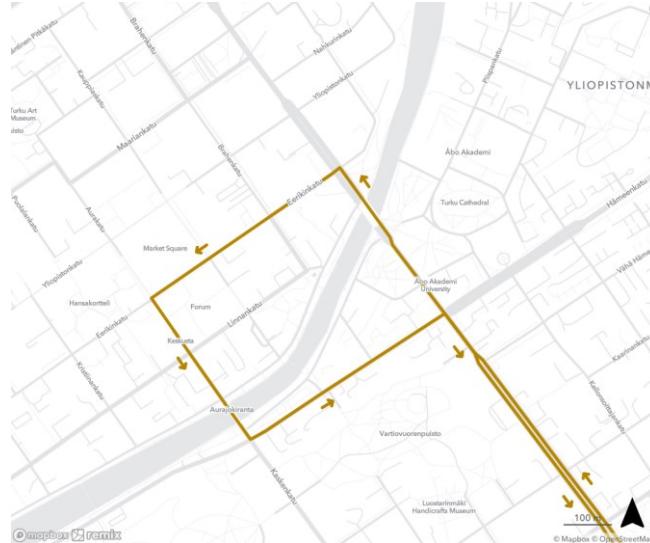

Reittikuvaukset / Keskusta

Linja 9

- Suunta 1: Uudenmaankatu-Aninkaistenkatu-Eerikinkatu-**KESKUSTA**-Eerikinkatu-Puistokatu ([karttalinkki](#))
- Suunta 2: Koulukatu-Eerikinkatu-**KESKUSTA**-Eerikinkatu-Aninkaistenkatu-Uudenmaankatu ([karttalinkki](#))

Linja 12

- Suunta 1: Kaskenkatu-Aurakatu-**KESKUSTA**-Aurakatu-Eerikinkatu-Humalistonkatu-Puutarhakatu / **Toinen suunta ajetaan päinvastoin**

([karttalinkki](#))

FÖLI
TURUN SEUDUN
JOUKKOLIIKENNE

Reittikuvaukset / Keskusta

Linja 13

- Suunta 1: Aninkaistenkatu-Maariankatu-Aurakatu-**KESKUSTA**-Aurakatu-Hämeenkatu-Uudenmaankatu
- Toinen suunta ajetaan päivastoin ([karttalinkki](#))

Variaatio: Kauppatori-Uittamo:

- Suunta 1: **KESKUSTA**-Aurakatu-Kaskenkatu-Hämeenkatu-Uudenmaankatu ([karttalinkki](#))
- Suunta 2: Uudenmaankatu-Aninkaistenkatu-Eerikinkatu-Aurakatu-**KESKUSTA** ([karttalinkki](#))

Variaatio: Kauppatori-Uittamo

FÖLI

TURUN SEUDUN
JOUKKOLIIKENNE

Reittikuvaukset / Keskusta

Linjat 14, 15

- Suunta 1: Aninkaistenkatu-Maariankatu-Aurakatu-Eerikinkatu-**KESKUSTA**-Eerikinkatu-Puistokatu ([karttalinkki](#))
- Suunta 2: Koulukatu-Eerikinkatu-**KESKUSTA**-Eerikinkatu-Aurakatu-Maariankatu-Aninkaistenkatu ([karttalinkki](#))