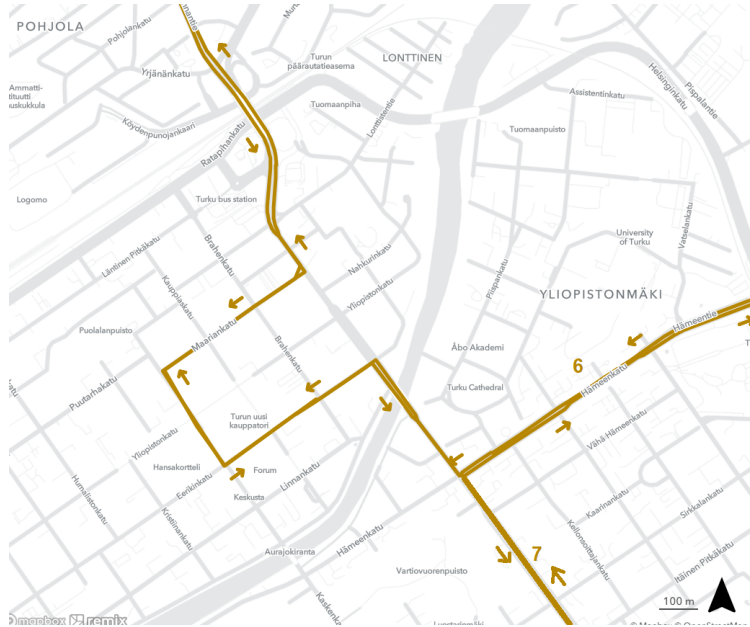

Lentoasema-Keskusta-Satama

Variaatio: Keskusta-Satama

FÖLI

TURUN SEUDUN
JOUKKOLIIKENNE

Reittikuvaukset / Keskusta

Linjat 2, 2A, 2B, 2C, 28

- Suunta 1: Hämeenkatu-Uudenmaankatu-Aninkaistenkatu-Eerikinkatu-**KESKUSTA**-Eerikinkatu-Aurakatu-Maariankatu-Aninkaistenkatu
Toiseen suuntaan reitti ajetaan päinvastoin. ([karttalinkki](#))

Linjat 3, 30

- **Linja 3:** Koulukatu-Eerikinkatu-**KESKUSTA**-Eerikinkatu-Aninkaistenkatu-Uudenmaankatu ([karttalinkki](#))
- **Linja 30:** Uudenmaankatu-Aninkaistenkatu-Eerikinkatu-**KESKUSTA**-Eerikinkatu-Puistokatu ([karttalinkki](#))

Linja 3/30

Linja 3/30

FÖLI

TURUN SEUDUN
JOUKKOLIIKENNE

Reittikuvaukset / Keskusta

Linjat 6, 7

- **Linja 6**, Suunta 1: Hämeenkatu-Uudenmaankatu-Aninkaistenkatu-Eerikinkatu-Aurakatu-**KESKUSTA**-Aurakatu-Maariankatu-Aninkaistenkatu ([karttalinkeki](#)) **Toiseen suuntaan reitti ajetaan päinvastoin.**
- **Linja 7**, Suunta 1: Uudenmaankatu-Aninkaistenkatu-Eerikinkatu-Aurakatu-**KESKUSTA**-Aurakatu-Maariankatu-Aninkaistenkatu **Toiseen suuntaan reitti ajetaan päinvastoin.**

FÖLI

TURUN SEUDUN
JOUKKOLIIKENNE

Reittikuvaukset / Keskusta

Linja 7A

- Suunta 1: **KESKUSTA**-Eerikinkatu-Aurakatu-Maariankatu-Aninkaistenkatu ([karttalinkki](#))
- Suunta 2: Aninkaistenkatu-Eerikinkatu-**KESKUSTA** ([karttalinkki](#))