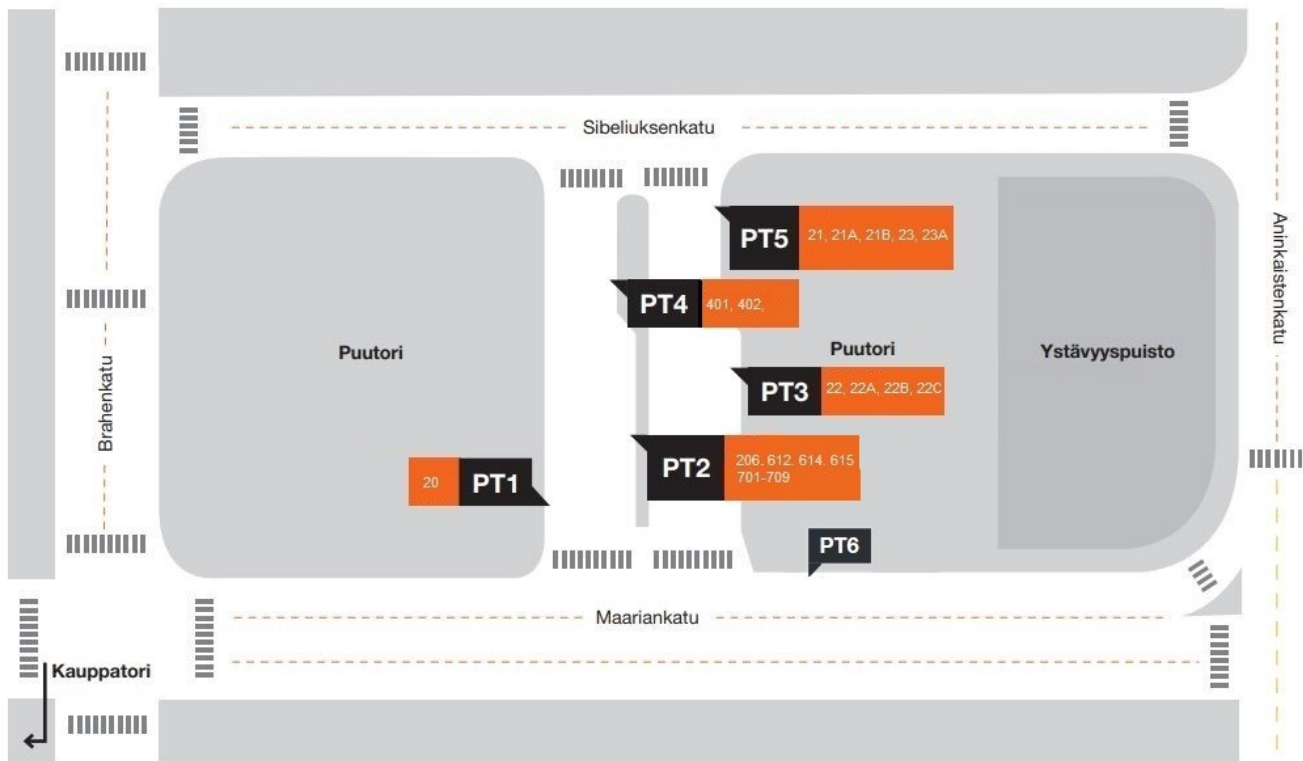

Linja P2

- Suunta 1: Yliopistonkatu-Multavierunkatu-Eerikinkatu-**KESKUSTA** ([karttalinkki](#))
- Suunta 2: **KESKUSTA**-Eerikinkatu-Aurakatu-Linnankatu-Brahenkatu-Eerikinkatu-Multavierunkatu-Yliopistonkatu ([karttalinkki](#))

FÖLI
TURUN SEUDUN
JOUKKOLIIKENNE

Reittikuvaukset / Keskusta

Linja P3

- Suunta 1: Koulukatu-Linnankatu-Brahenkatu-Eerikinkatu-**KESKUSTA**-Eerikinkatu-Humalistonkatu-Läntinen Pitkäkatu ([karttalinkki](#))
- Suunta 2: Aninkaistensilta-Läntinen Pitkäkatu-Humalistonkatu-Eerikinkatu-**KESKUSTA**-Brahenkatu-Linnankatu-Koulukatu-Eerikinkatu-Puistokatu ([karttalinkki](#))

FÖLI

TURUN SEUDUN
JOUKKOLIIKENNE

Puutorin pysäkit

FÖLI

TURUN SEUDUN
JOUKKOLIIKENNE

Reittikuvaukset / Puutori

Linja 20

- Suunta 1: **Puutori**-Maariankatu-Brahenkatu-Läntinen Pitkäkatu-Kuljettajankatu-Ratapihankatu-Verkatehtaankatu-Aninkaistensilta
 - Suunta 2: Aninkaistensilta-Läntinen Pitkäkatu-Brahenkatu-Sibeliuksenkatu-**Puutori**
- [\(karttalinkki\)](#)

Linjat 21, 21A, 22, 22A, 22B, 22C, 23, 23A

- Suunta 1: Aninkaistensilta-Aninkaistenkatu-Maariankatu-**Puutori** [\(karttalinkki\)](#)
 - Suunta 2: Puutori-Sibeliuksenkatu-Brahenkatu-Läntinen Pitkäkatu-Kuljettajankatu-Ratapihankatu-Verkatehtaankatu-Aninkaistensilta
- [\(karttalinkki\)](#)