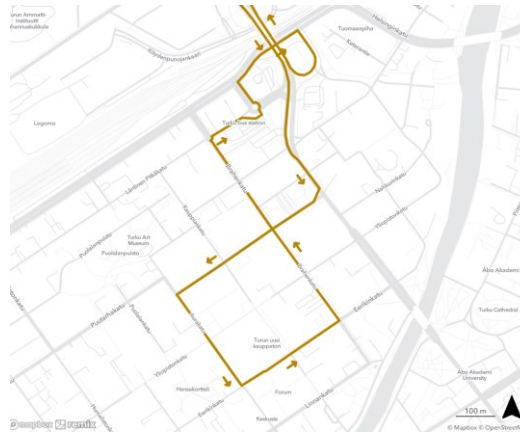

Linja 61, variaatio Keskusta-Ilpoinen

- Suunta 1: Uudenmaankatu-Hämeenkatu-Kaskenkatu-Aurakatu-Eerikinkatu-Brahenkatu-Aurakatu-**KESKUSTA** ([karttalinkki](#))
- Suunta 2: **KESKUSTA**-Aurakatu-Kaskenkatu-Hämeenkatu-Uudenmaankatu ([karttalinkki](#))

FÖLI

TURUN SEUDUN
JOUKKOLIIKENNE

Reittikuvaukset / Keskusta

Linja 62

- Suunta 1: Kaskenkatu-Aurakatu-**KESKUSTA** ([karttalinkki](#))

Linja 82

- Suunta 1: Aninkaistenkatu-Maariankatu-Aurakatu-Eerikinkatu-**KESKUSTA** ([karttalinkki](#))
- Suunta 2: **KESKUSTA**-Eerikinkatu-Brahenkatu-Läntinen Pitkätatu-Kuljettajankatu-Ratapihankatu-Verkatehtaankatu-Aninkaistensilta ([karttalinkki](#))

FÖLI

TURUN SEUDUN
JOUKKOLIIKENNE

Reittikuvaukset / Keskusta

Linja 100:

- Suunta 1: **KESKUSTA**-Linnankatu-Koulukatu ([karttalinkki](#))
- Suunta 2: Puistokatu-Eerikinkatu-Aurakatu-Linnankatu-**KESKUSTA** ([karttalinkki](#))

Linjat 201, 203:

- Suunta 1: **KESKUSTA**-Linnankatu-Aurakatu-Eerikinkatu-Humalistonkatu-Ratapihankatu ([karttalinkki](#))
- Suunta 2: Ratapihankatu-Brahenkatu-Linnankatu-**KESKUSTA** ([karttalinkki](#))