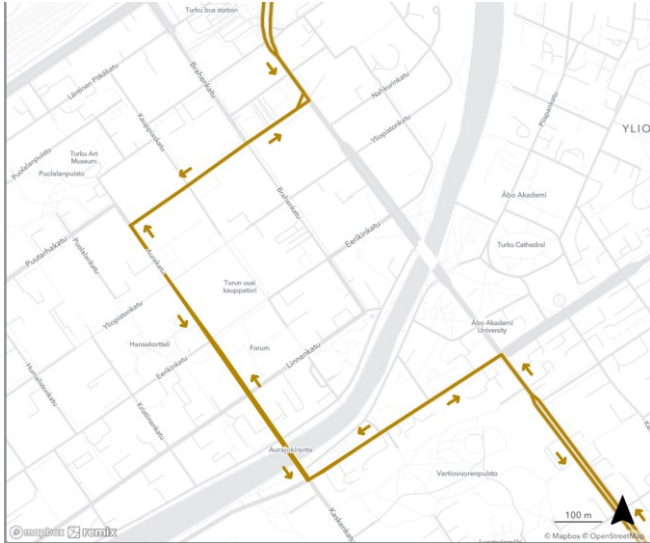

Reittikuvaukset / Keskusta

Linja 9

- Suunta 1: Uudenmaankatu-Aninkaistenkatu-Eerikinkatu-**KESKUSTA**-Eerikinkatu-Puistokatu ([karttalinkki](#))
- Suunta 2: Koulukatu-Eerikinkatu-**KESKUSTA**-Eerikinkatu-Aninkaistenkatu-Uudenmaankatu ([karttalinkki](#))

Linja 12

- Suunta 1: Kaskenkatu-Aurakatu-**KESKUSTA**-Aurakatu-Eerikinkatu-Humalistonkatu-Puutarhakatu / **Toinen suunta ajetaan päinvastoin**

([karttalinkki](#))

FÖLI
TURUN SEUDUN
JOUKKOLIIKENNE

Reittikuvaukset / Keskusta

Linja 13

- Suunta 1: Aninkaistenkatu-Maariankatu-Aurakatu-**KESKUSTA**-Aurakatu-Hämeenkatu-Uudenmaankatu
- Toinen suunta ajetaan päivastoin ([karttalinkki](#))

Variaatio: Kauppatori-Uittamo:

- Suunta 1: **KESKUSTA**-Aurakatu-Kaskenkatu-Hämeenkatu-Uudenmaankatu ([karttalinkki](#))
- Suunta 2: Uudenmaankatu-Aninkaistenkatu-Eerikinkatu-Aurakatu-**KESKUSTA** ([karttalinkki](#))

Variaatio: Kauppatori-Uittamo

FÖLI

TURUN SEUDUN
JOUKKOLIIKENNE

Reittikuvaukset / Keskusta

Linjat 14, 15

- Suunta 1: Aninkaistenkatu-Maariankatu-Aurakatu-Eerikinkatu-**KESKUSTA**-Eerikinkatu-Puistokatu ([karttalinkki](#))
- Suunta 2: Koulukatu-Eerikinkatu-**KESKUSTA**-Eerikinkatu-Aurakatu-Maariankatu-Aninkaistenkatu ([karttalinkki](#))