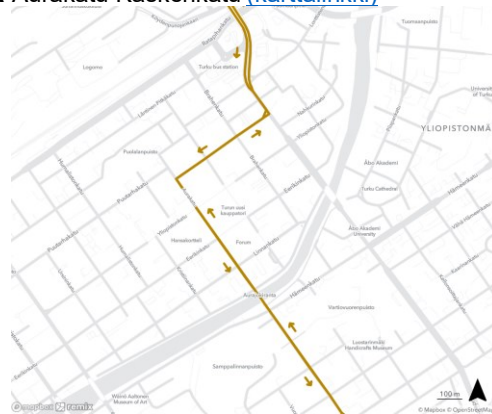

Linja 13

- Suunta 1: Aninkaistenkatu-Maariankatu-Aurakatu-**KESKUSTA**-Aurakatu-Hämeenkatu-Uudenmaankatu
- Toinen suunta ajetaan päivastoin ([karttalinkki](#))

Variaatio: Kauppatori-Uittamo:

- Suunta 1: **KESKUSTA**-Aurakatu-Kaskenkatu-Hämeenkatu-Uudenmaankatu ([karttalinkki](#))
- Suunta 2: Uudenmaankatu-Aninkaistenkatu-Eerikinkatu-Aurakatu-**KESKUSTA** ([karttalinkki](#))

Variaatio: Kauppatori-Uittamo

FÖLI

TURUN SEUDUN
JOUKKOLIIKENNE

Reittikuvaukset / Keskusta

Linjat 14, 15

- Suunta 1: Aninkaistenkatu-Maariankatu-Aurakatu-Eerikinkatu-**KESKUSTA**-Eerikinkatu-Puistokatu ([karttalinkki](#))
- Suunta 2: Koulukatu-Eerikinkatu-**KESKUSTA**-Eerikinkatu-Aurakatu-Maariankatu-Aninkaistenkatu ([karttalinkki](#))

Linjat 18, 34

- Suunta 1: Aninkaistenkatu-Maariankatu-Aurakatu-**KESKUSTA**-Aurakatu-Kaskenkatu ([karttalinkki](#))
- Toinen suunta ajetaan päinvastoin

FÖLI

TURUN SEUDUN
JOUKKOLIIKENNE

Reittikuvaukset / Keskusta

Linja 31

- Suunta 1: Hämeenkatu-Uudenmaankatu-Aninkaistenkatu-Eerikinkatu-**KESKUSTA**-Eerikinkatu-Humalistonkatu-Puutarhakatu-Koulukatu ([karttalinkki](#))
- Suunta 2: Puistokatu-Puutarhakatu-Humalistonkatu-Eerikinkatu-**KESKUSTA**-Eerikinkatu-Aninkaistenkatu-Uudenmaankatu-Hämeenkatu ([karttalinkki](#))