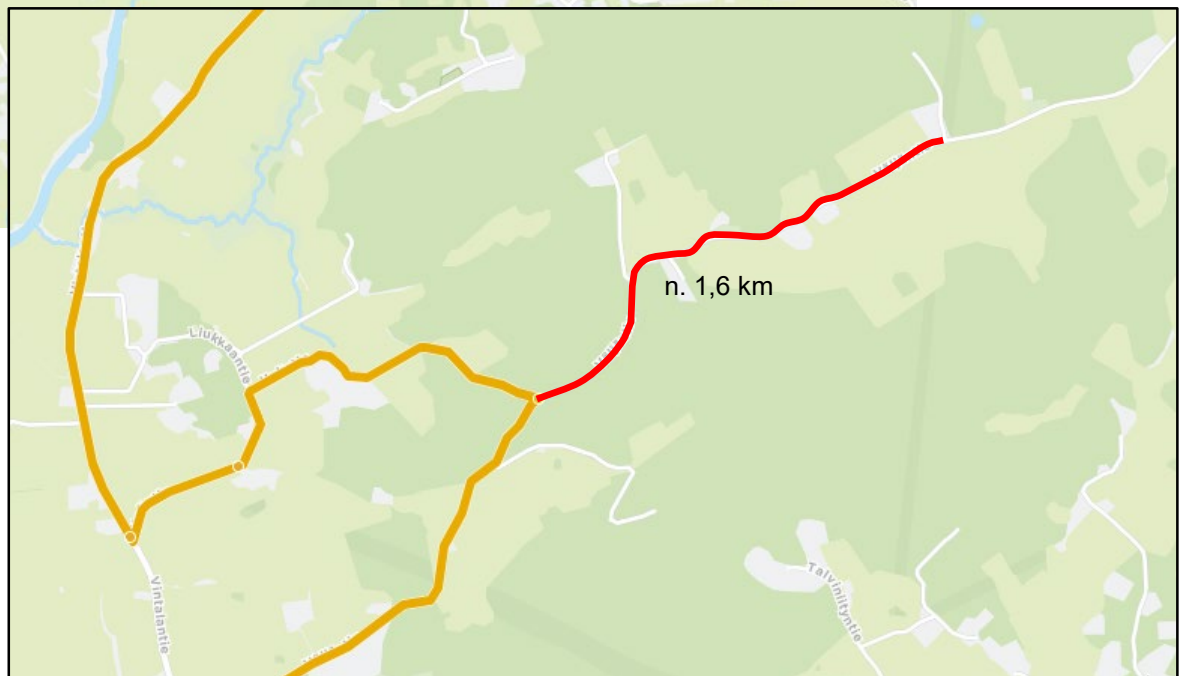

MUUTOKSET LIEDON SISÄISEEN
JOUKKOLIIKENTEeseen 8.8.2024 ALKAEN
LINJA L9

MUUTOKSET LIEDON SISÄISEEN
JOUKKOLIIKENTEeseen 8.8.2024 ALKAEN
LINJA L11

MUUTOKSET LIEDON SISÄISEEN
JOUKKOLIIKENTEeseen 8.8.2024 ALKAEN
LINJA L11 / L12