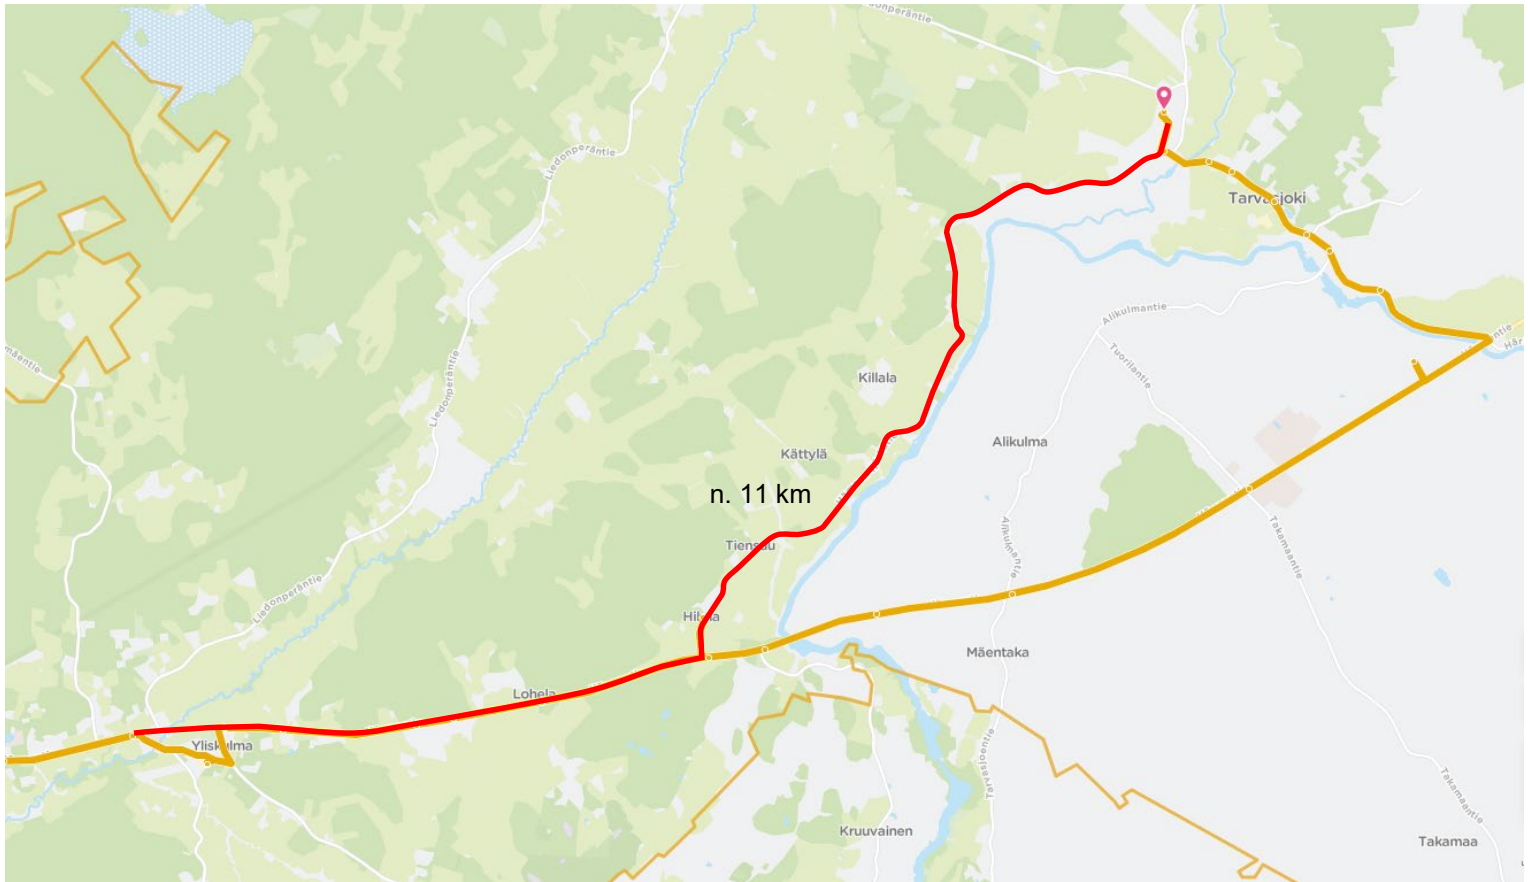

MUUTOKSET LIEDON SISÄISEEN
JOUKKOLIIKENTEeseen 8.8.2024 ALKAEN
LINJA L9

MUUTOKSET LIEDON SISÄISEEN
JOUKKOLIIKENTEeseen 8.8.2024 ALKAEN
LINJA L11

MUUTOKSET LIEDON SISÄISEEN
JOUKKOLIIKENTEeseen 8.8.2024 ALKAEN
LINJA L11 / L12