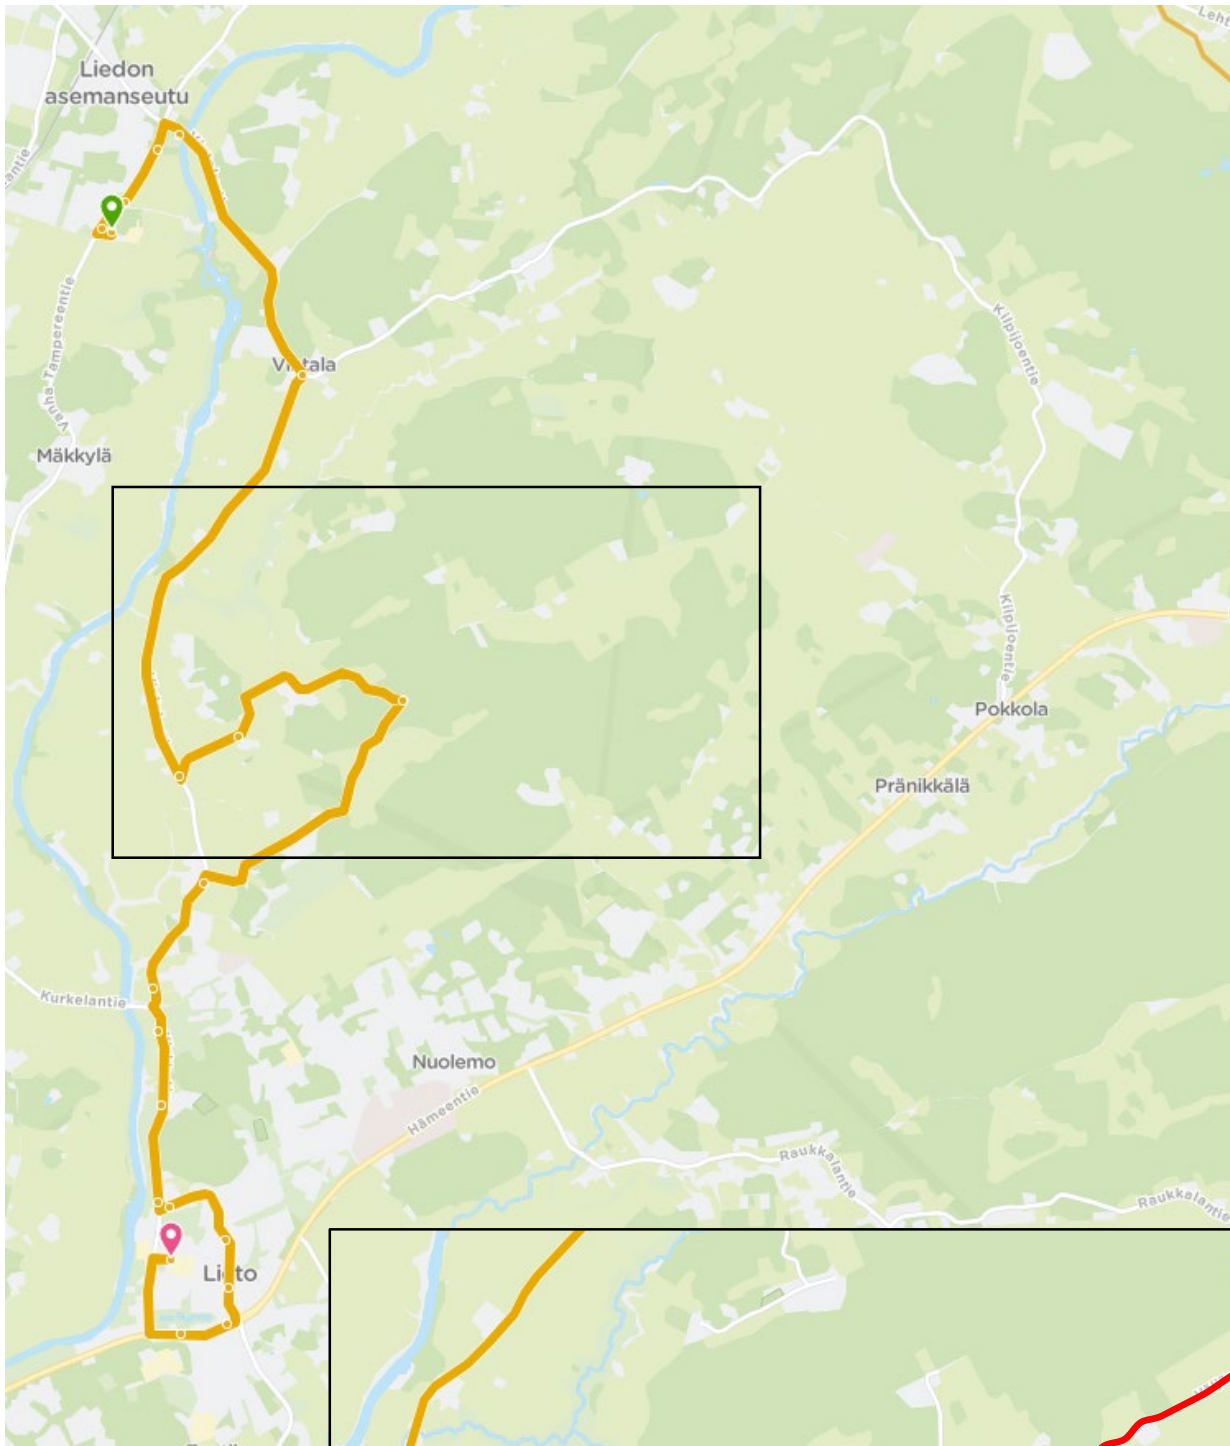

MUUTOKSET LIEDON SISÄISEEN
JOUKKOLIIKENTEeseen 8.8.2024 ALKAEN
LINJA L9

MUUTOKSET LIEDON SISÄISEEN
JOUKKOLIIKENTEeseen 8.8.2024 ALKAEN
LINJA L11

MUUTOKSET LIEDON SISÄISEEN
JOUKKOLIIKENTEeseen 8.8.2024 ALKAEN
LINJA L11 / L12