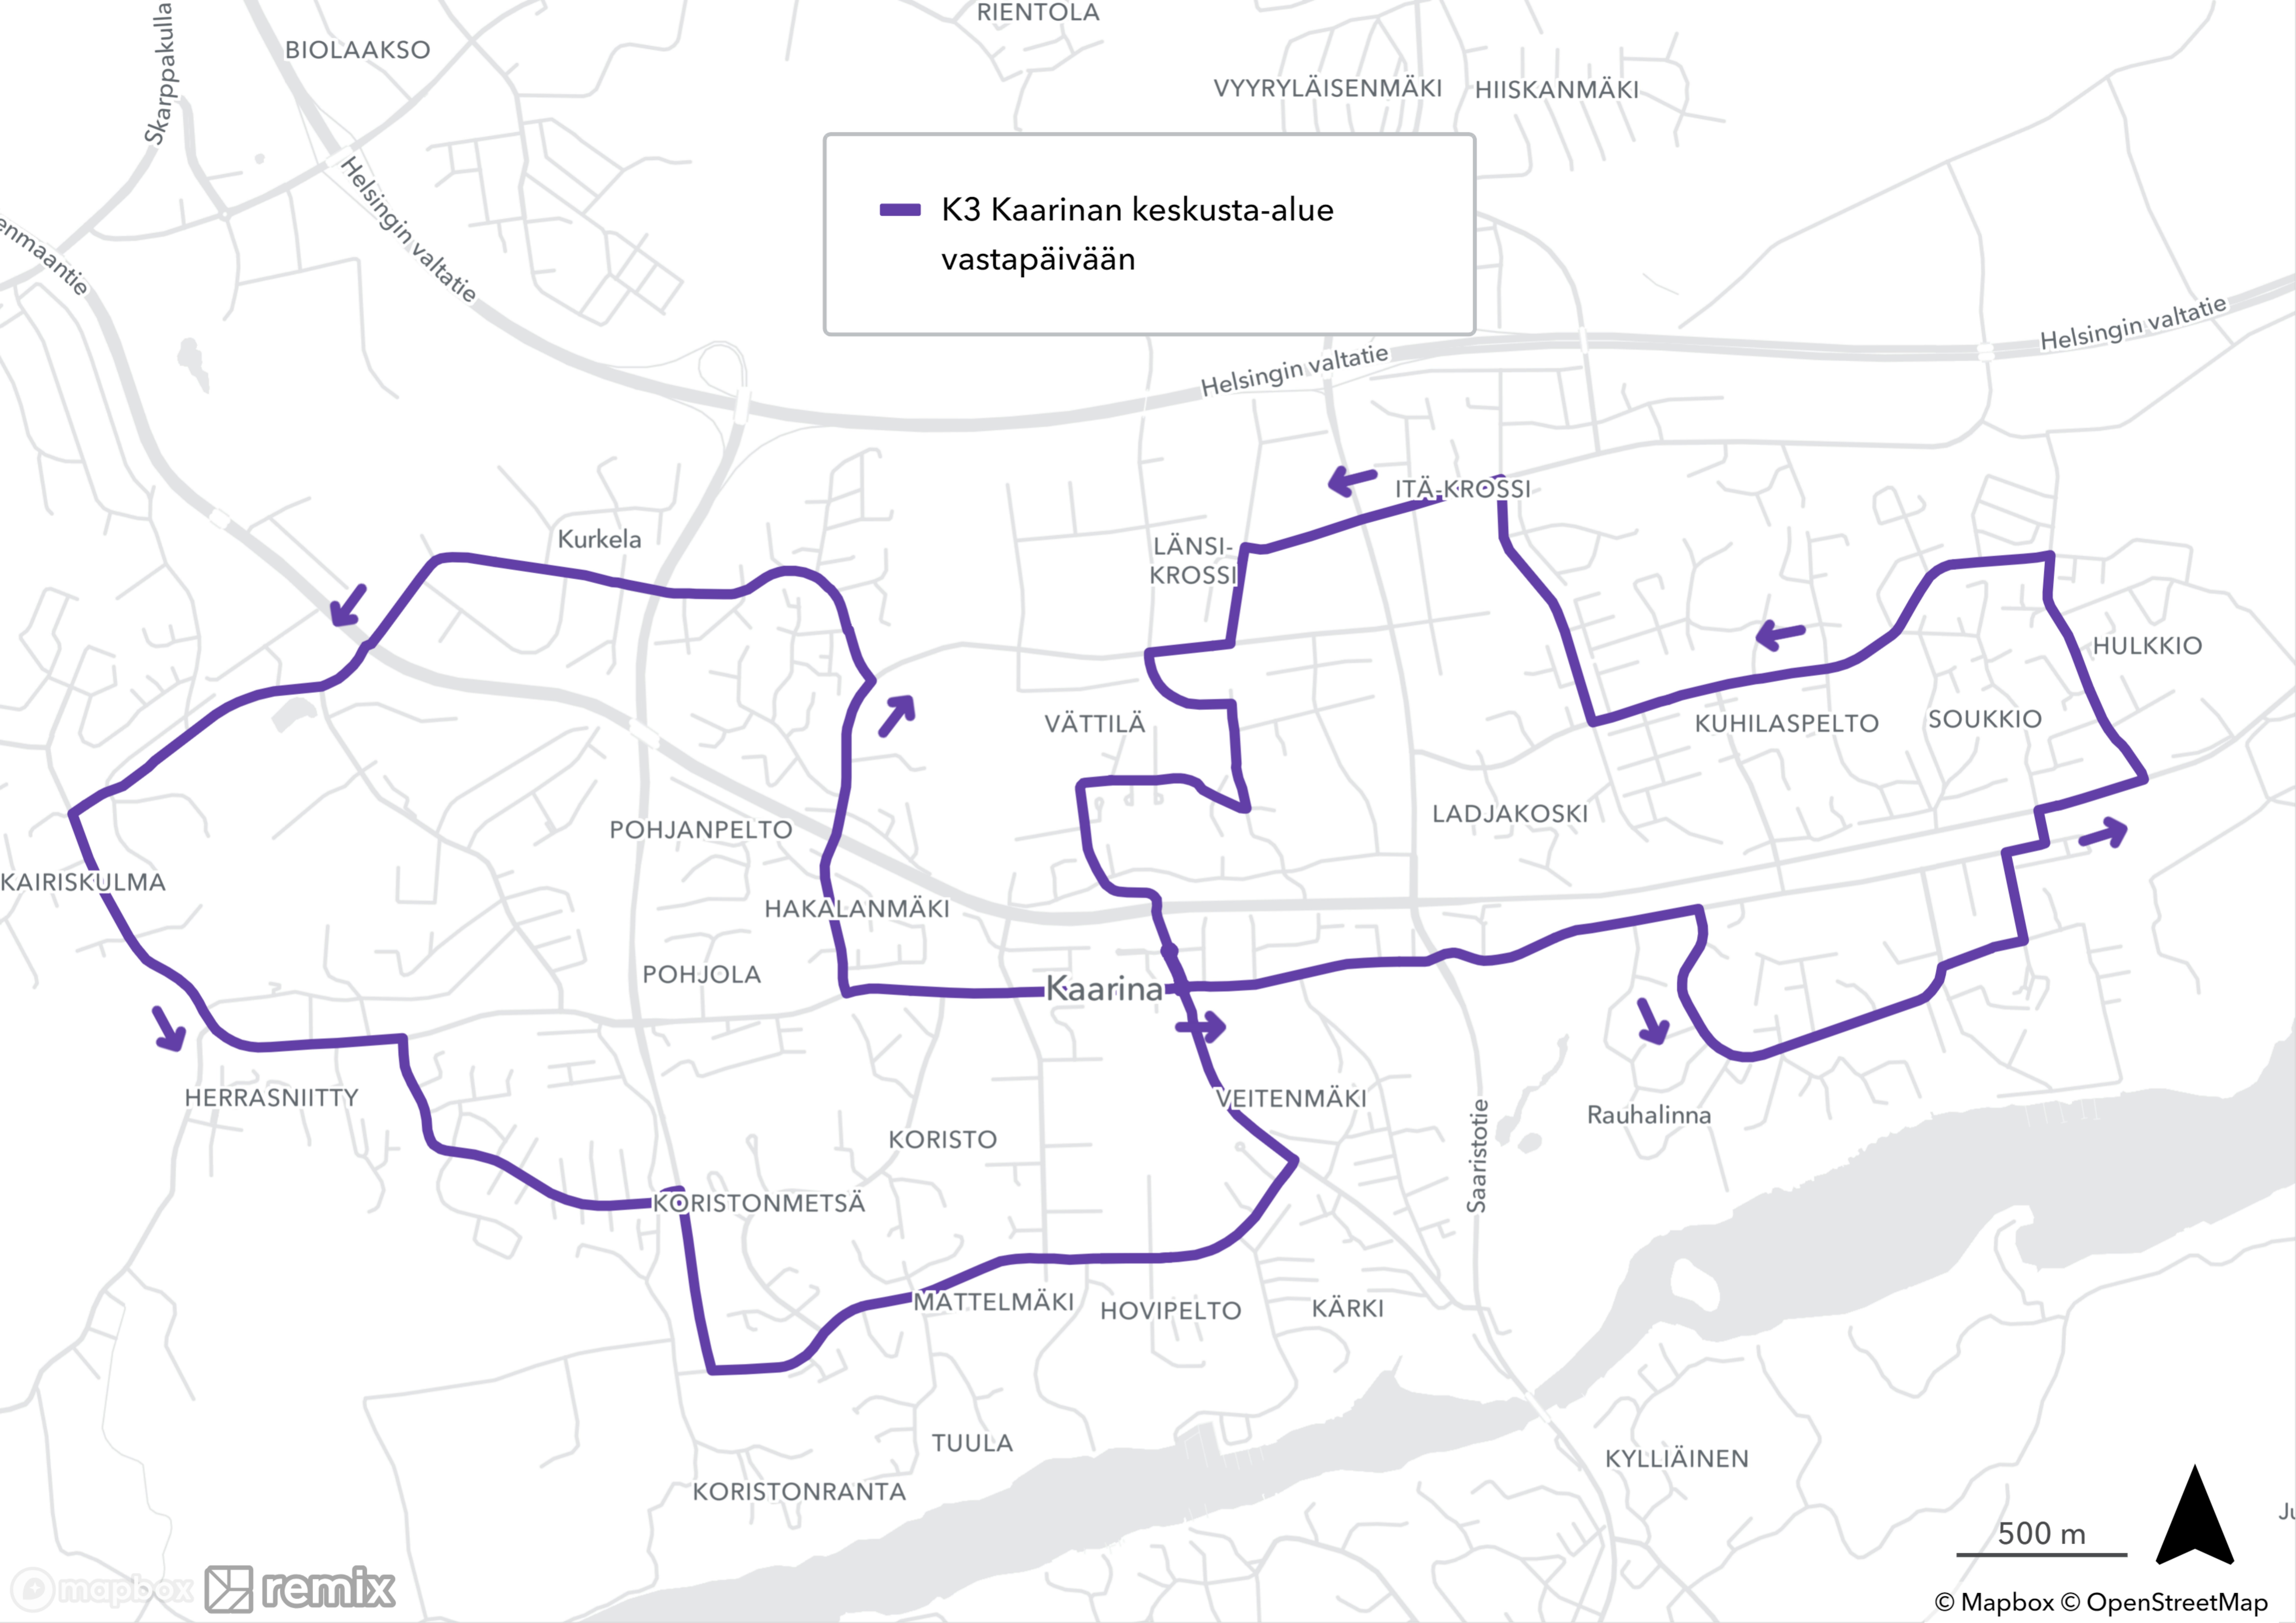

— K1 Auranlaakso-Littoinen-Oskarinaukio

— K2 Kaarinan keskusta-alue  
myötäpäivään

— K3 Kaarinan keskusta-alue  
vastapäivään

500 m

 K5 Hepojoki-Kirismäki-Piikkiö

Ukura

Teerlakia

Hepojoki

Jättäväljä

Turku-Paimio Moottoritie

Tammi

Piikkiö

Hepojontie

Helsingintie

500 m

 K6 Toivonlinna-Piikkiö-Littoinen-Varissuo