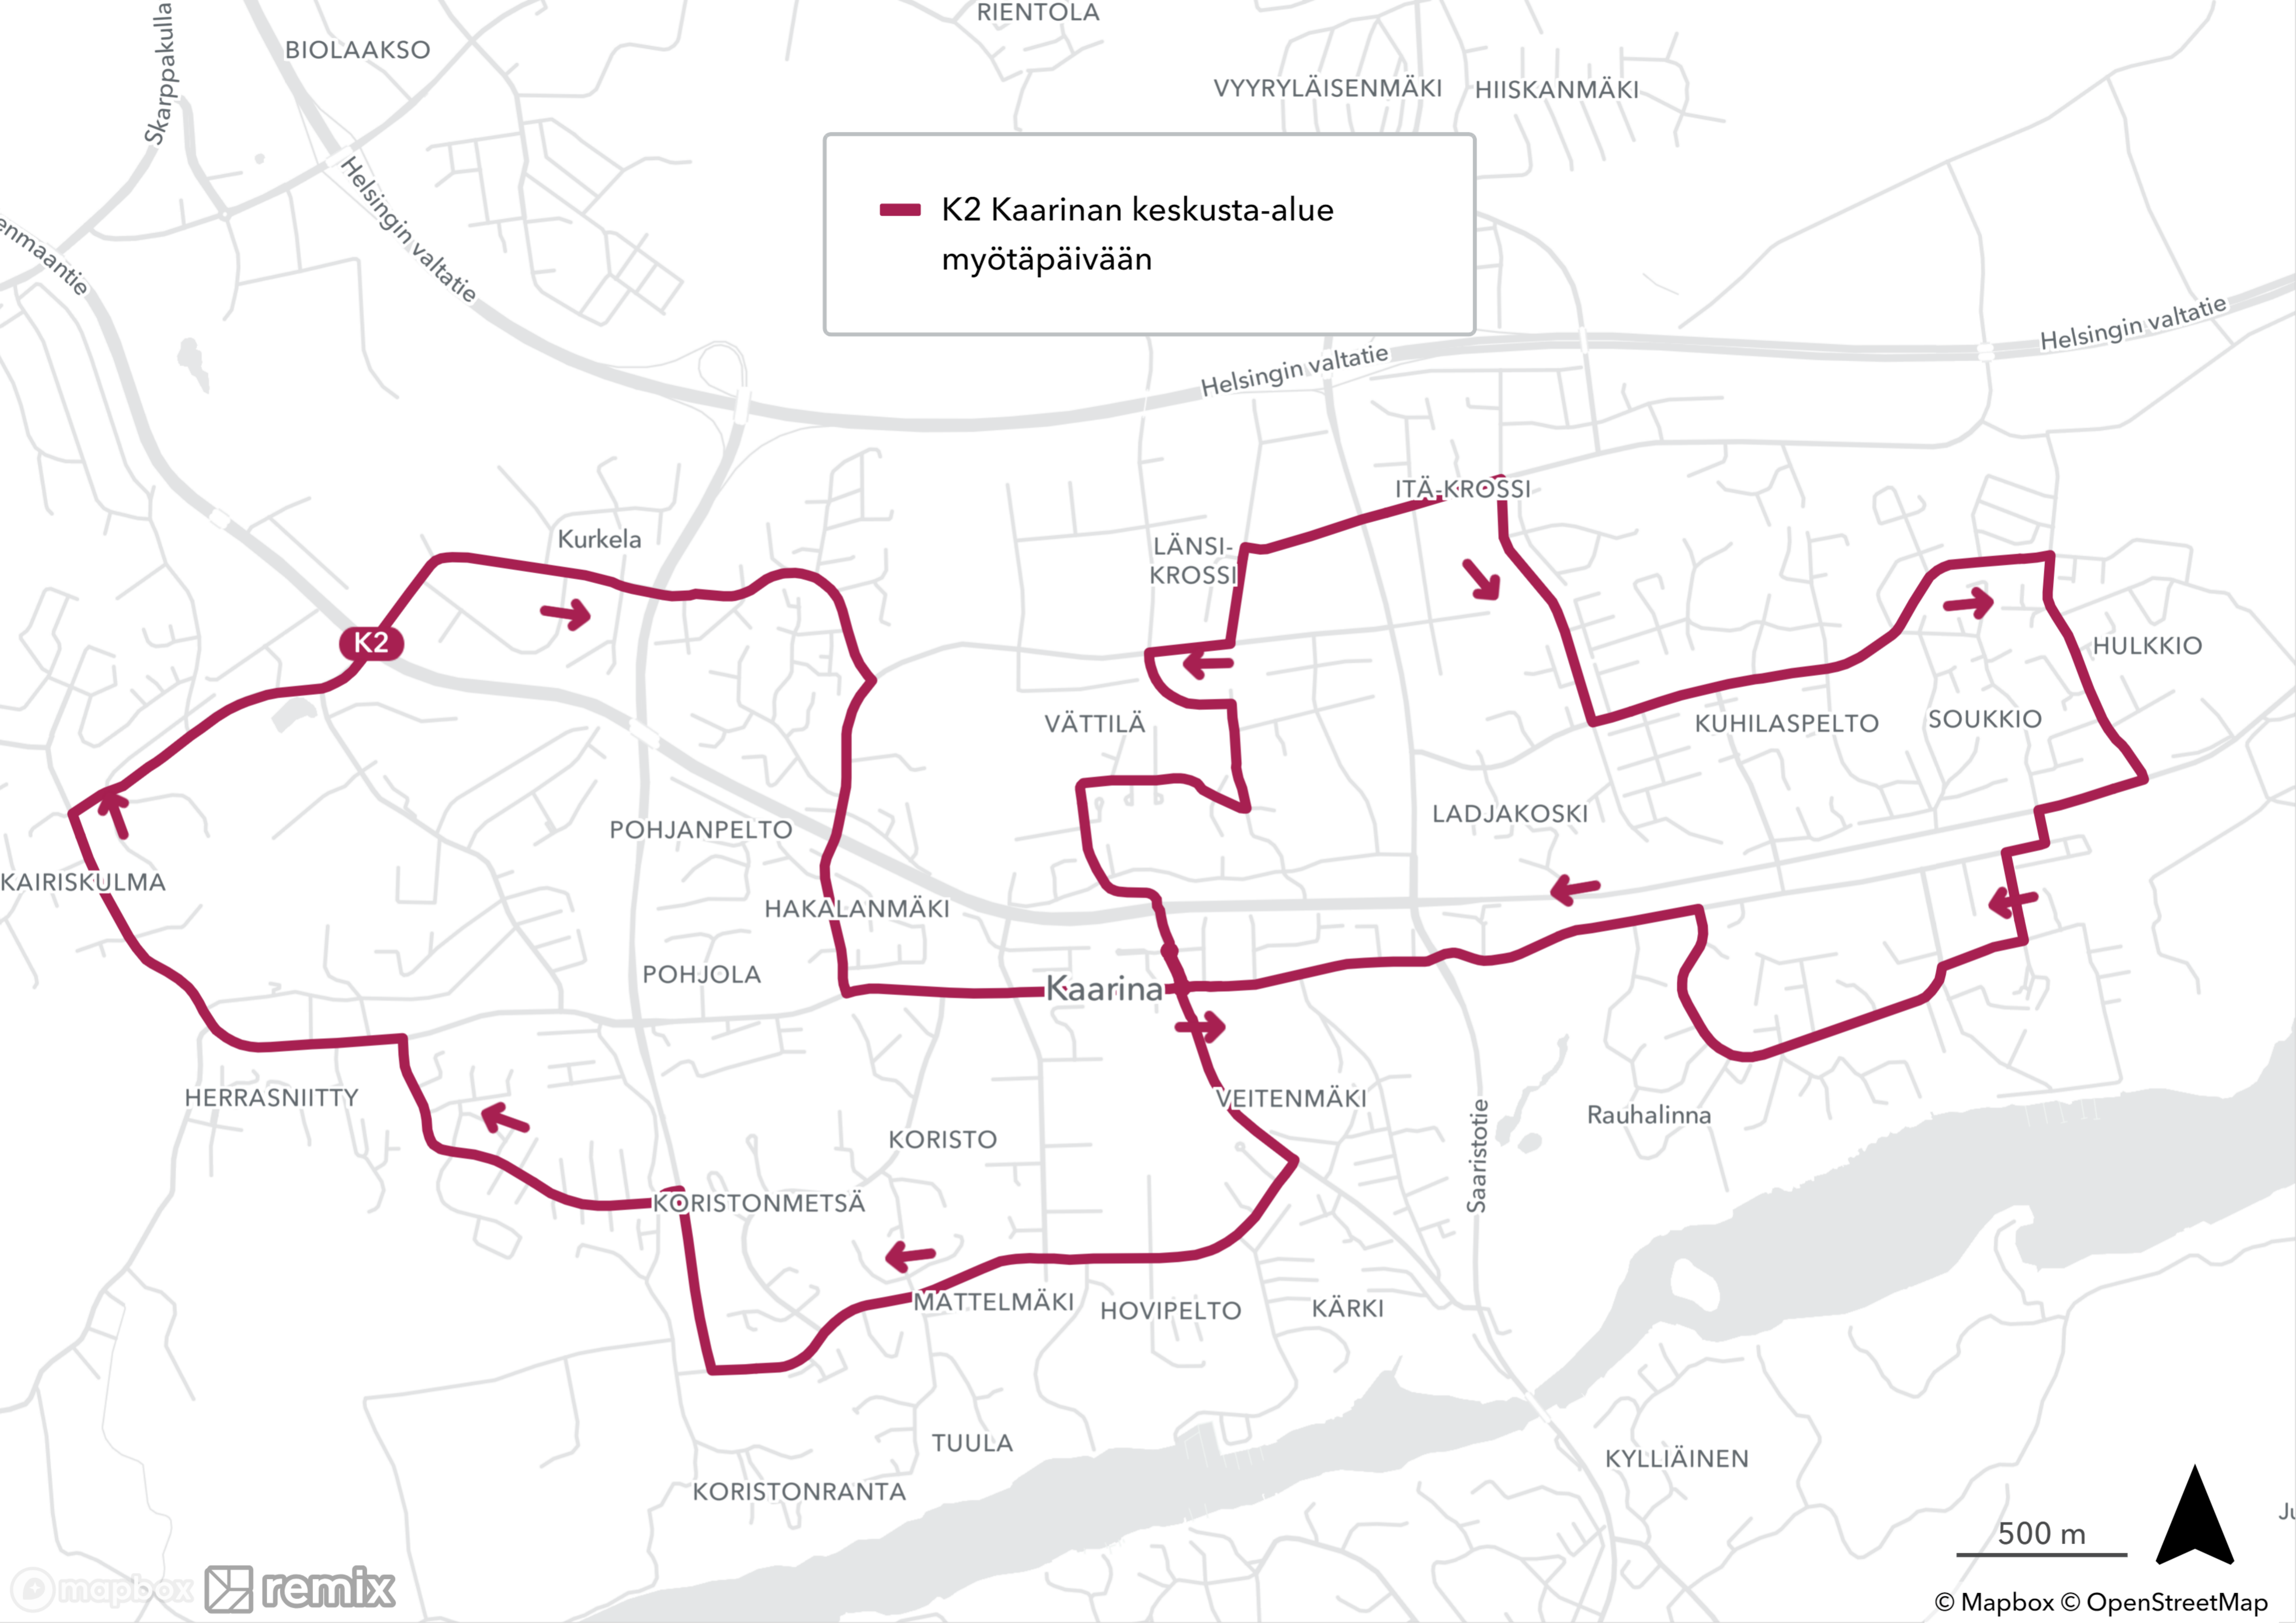

— K1 Auranlaakso-Littoinen-Oskarinaukio

— K2 Kaarinan keskusta-alue  
myötäpäivään

— K3 Kaarinan keskusta-alue  
vastapäivään

500 m

 K5 Hepojoki-Kirismäki-Piikkiö

Ukura

Teerlakia

Hepojoki

Jättäväljä

Turku-Paimio Moottoritie

Tammi

Piikkiö

Hepojontie

Helsingintie

500 m

 K6 Toivonlinna-Piikkiö-Littoinen-Varissuo