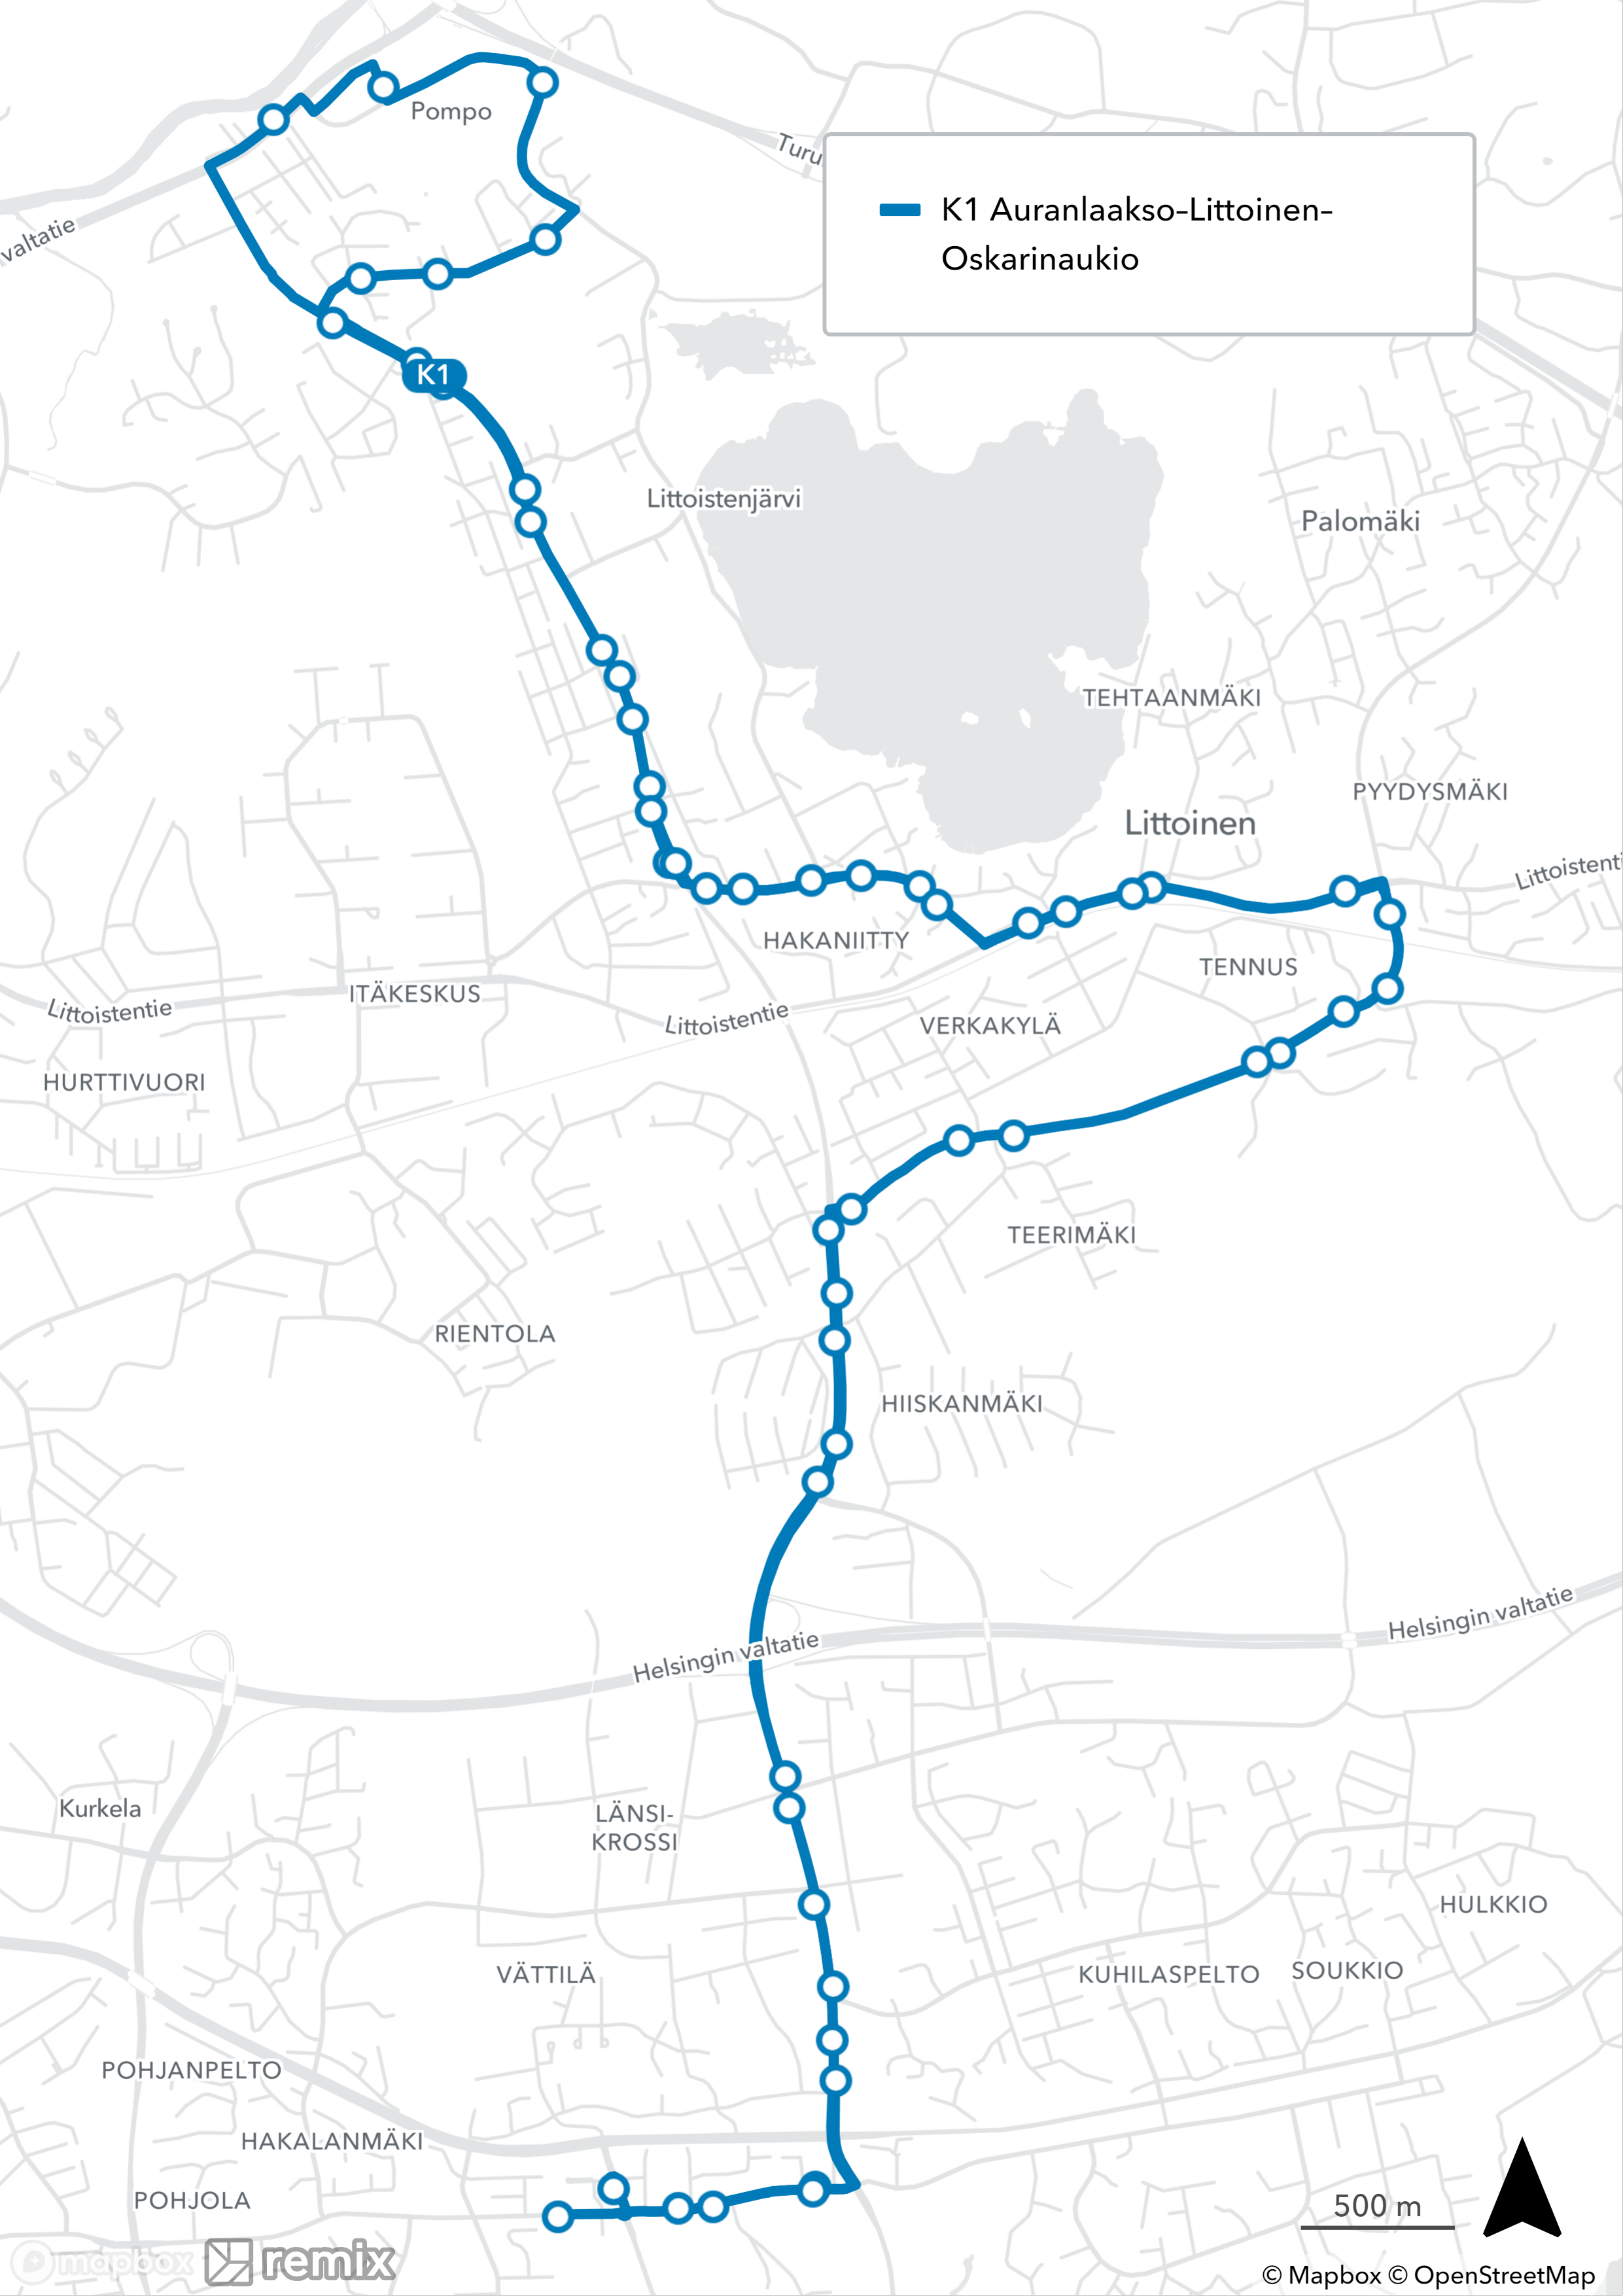

— K1 Auranlaakso-Littoinen-Oskarinaukio

— K2 Kaarinan keskusta-alue  
myötäpäivään

— K3 Kaarinan keskusta-alue  
vastapäivään

500 m

 K5 Hepojoki-Kirismäki-Piikkiö

Ukura

Teerlakia

Hepojoki

Jättäväljä

Turku-Paimio Moottoritie

Tammi

Piikkiö

Hepojontie

Helsingintie

500 m

 K6 Toivonlinna-Piikkiö-Littoinen-Varissuo

1000 m