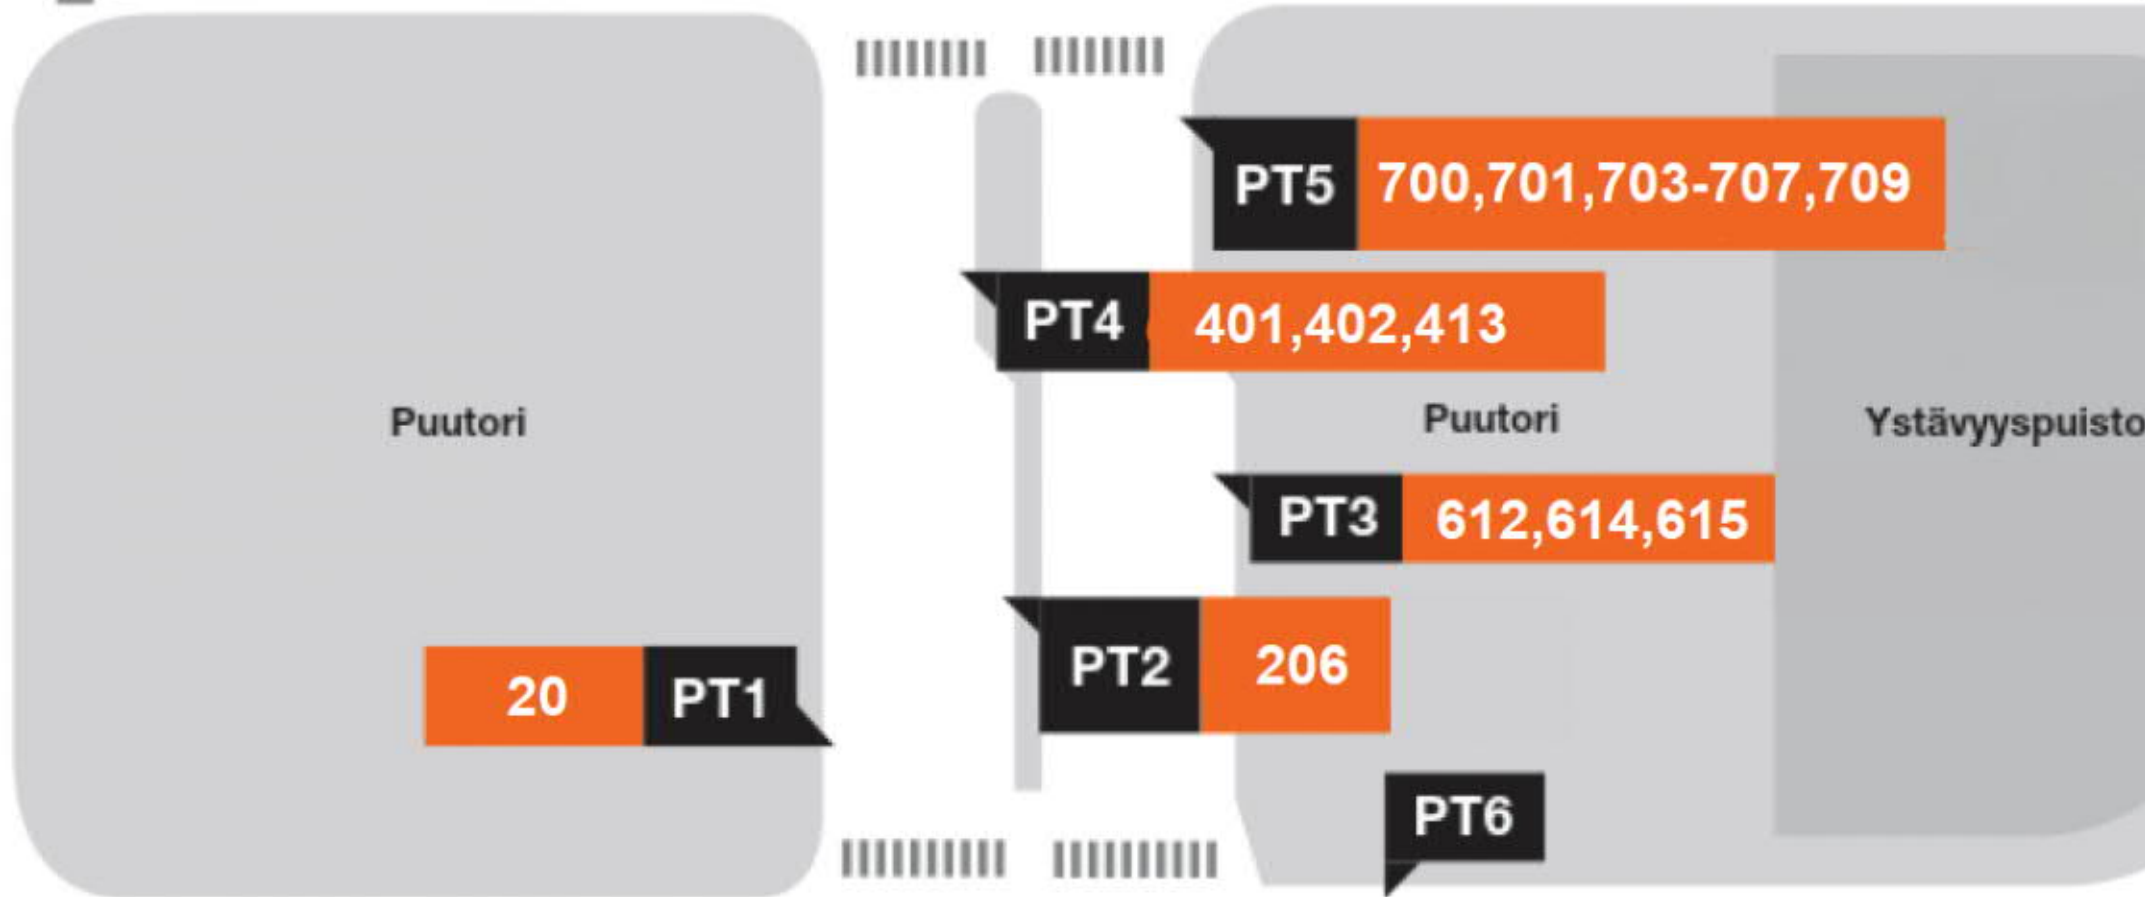

# Puutorin pysäkit 26.9.2022 alkaen

Sibeliuksenkatu

Maariankatu

puutori