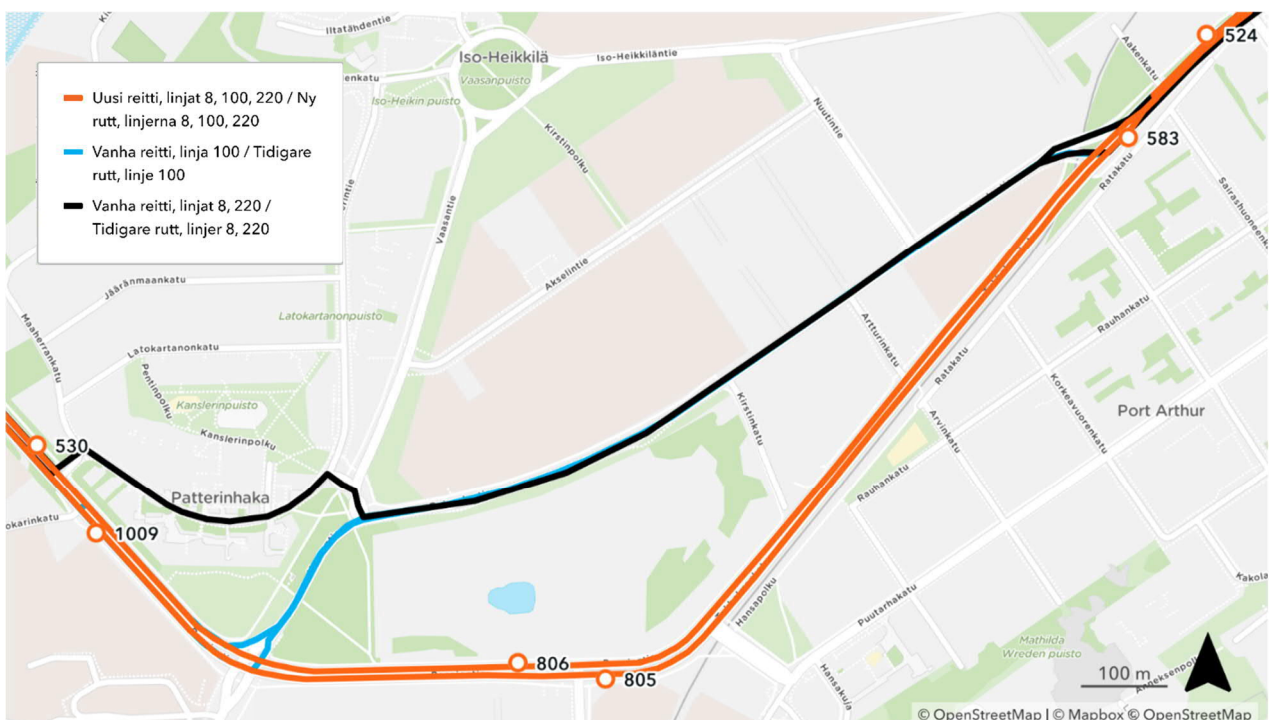

Linjojen 32 ja 42 reittimuutos 3.1.2022 alkaen Ruttändring för linjer 32 och 42 fr.o.m 3.1.2022

Linjojen 8, 100 ja 220 reittimuutos 11.1.2022 alkaen Ruttändring för linjer 8, 100 och 220 fr.o.m 11.1.2022

Linjan 31 reittimuutos 11.1.2022 alkaen Ruttändring för linje 31 fr.o.m 11.1.2022