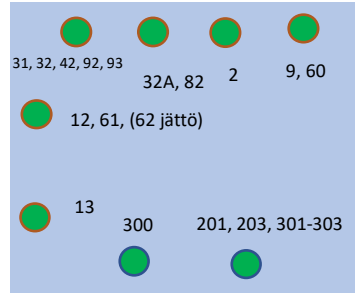

Aurakatu

Kauppiaskatu