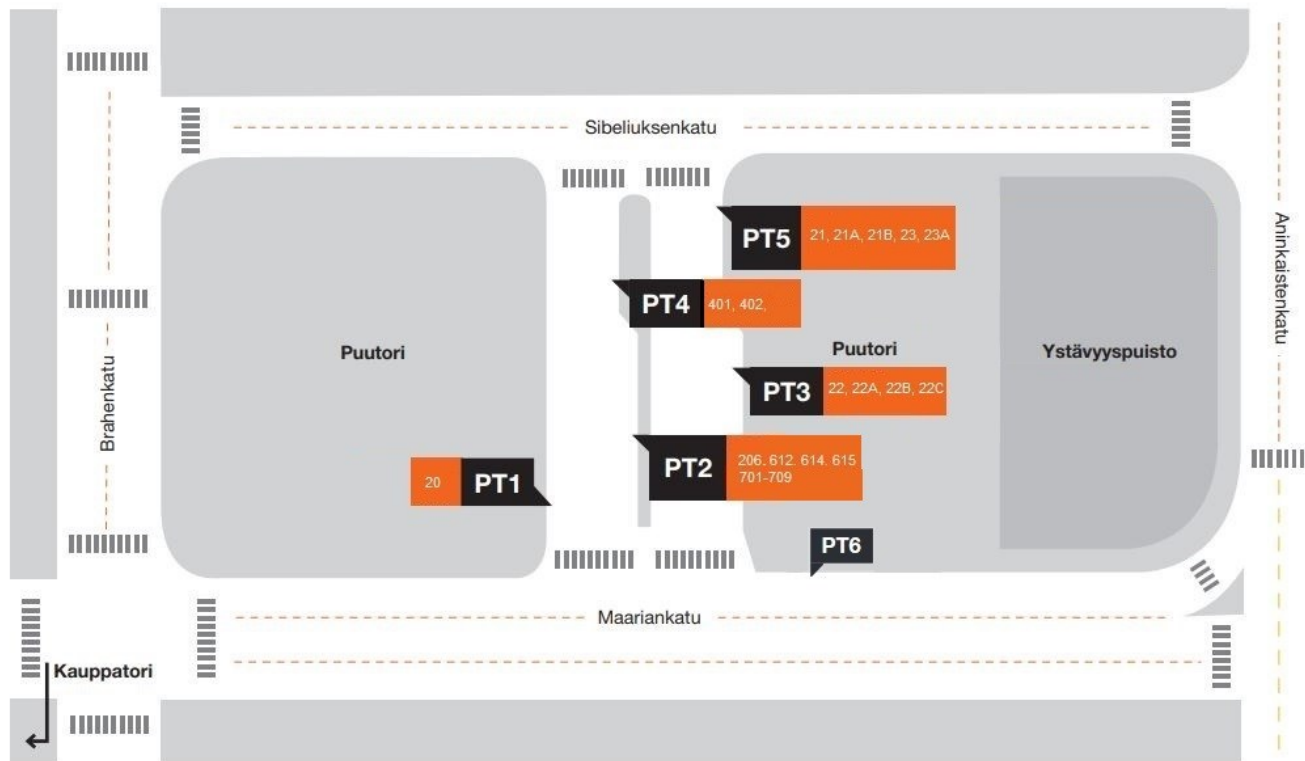

Puutorin pysäkit

FÖLI

TURUN SEUDUN
JOUKKOLIIKENNE