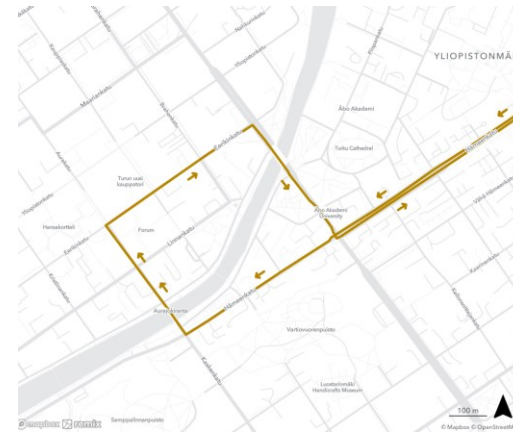

# Reittikuvaukset / Keskusta

## Linjat 55, 56

- Suunta 1: Hämeenkatu-Uudenmaankatu-Aninkaistenkatu-Eerikinkatu-Aurakatu-**KESKUSTA**-Aurakatu-Kaskenkatu-Itäinen Rantakatu  
([karttalinkki](#)) / Toinen suunta ajetaan päinvastoin

## Linja 55A

- Suunta 1: Hämeenkatu-Kaskenkatu-Aurakatu-**KESKUSTA** ([karttalinkki](#))
- Suunta 2: **KESKUSTA**-Aurakatu-Eerikinkatu-Aninkaistenkatu-Uudenmaankatu-Hämeenkatu  
([karttalinkki](#))