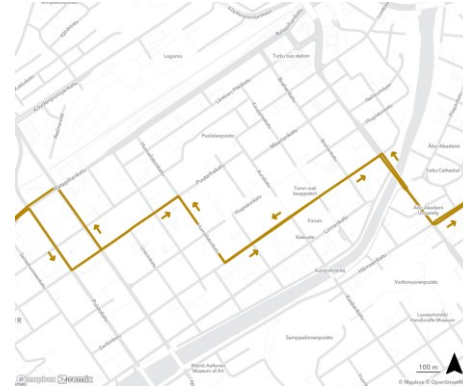

Reittikuvaukset / Keskusta

Linja 31

- Suunta 1: Hämeenkatu-Uudenmaankatu-Aninkaistenkatu-Eerikinkatu-**KESKUSTA**-Eerikinkatu-Humalistonkatu-Puutarhakatu-Koulukatu ([karttalinkki](#))
- Suunta 2: Puistokatu-Puutarhakatu-Humalistonkatu-Eerikinkatu-**KESKUSTA**-Eerikinkatu-Aninkaistenkatu-Uudenmaankatu-Hämeenkatu ([karttalinkki](#))