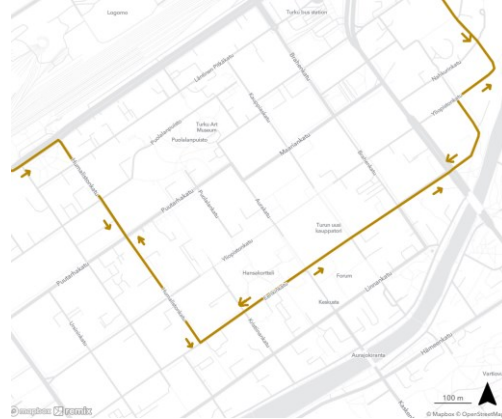

## Linja 100:

- Suunta 1: **KESKUSTA**-Linnankatu-Koulukatu ([karttalinkki](#))
- Suunta 2: Puistokatu-Eerikinkatu-Aurakatu-Linnankatu-**KESKUSTA** ([karttalinkki](#))

## Linjat 201, 203:

- Suunta 1: **KESKUSTA**-Linnankatu-Aurakatu-Eerikinkatu-Humalistonkatu-Ratapihankatu ([karttalinkki](#))
- Suunta 2: Ratapihankatu-Brahenkatu-Linnankatu-**KESKUSTA** ([karttalinkki](#))

# Reittikuvaukset / Keskusta

## Linja 220

- Suunta 1: Yliopistonkatu-Multavierunkatu-Eerikinkatu-KESKUSTA-Eerikinkatu-Humalistonkatu-Ratapihankatu

Toinen suunta ajetaan päinvastoin ([karttalinkki](#))