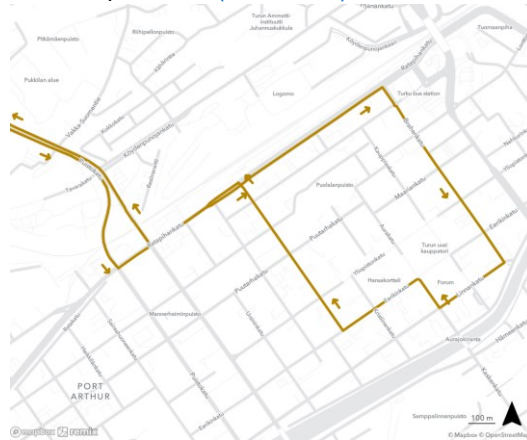

Linjat 201, 203:

- Suunta 1: **KESKUSTA**-Linnankatu-Aurakatu-Eerikinkatu-Humalistonkatu-Ratapihankatu ([karttalinkki](#))
- Suunta 2: Ratapihankatu-Brahenkatu-Linnankatu-**KESKUSTA** ([karttalinkki](#))