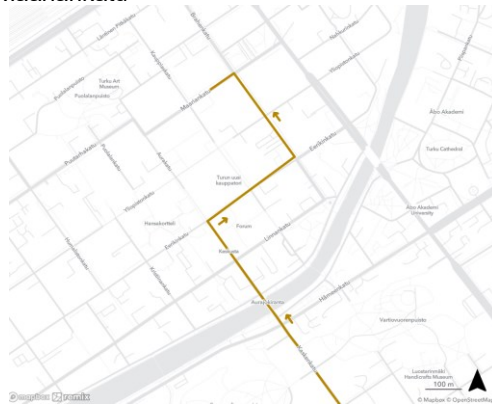

## Linja 32A

- Suunta 1: Hämeenkatu-Kaskenkatu-Aurakatu-Eerikinkatu-**KESKUSTA**  
[\(karttalinkki\)](#)
- Suunta 2: **KESKUSTA**-Eerikinkatu-Aninkaistenkatu-Uudenmaankatu-Hämeenkatu  
[\(karttalinkki\)](#)

## Linjat 92, 93

- Suunta 1: Hämeenkatu-Uudenmaankatu-Aninkaistenkatu-Eerikinkatu-**KESKUSTA**-Eerikinkatu-Humalistonkatu-Puutarhakatu
- Toinen suunta ajetaan päinvastoin [\(karttalinkki\)](#)

**FÖLI**  
TURUN SEUDUN  
JOUKKOLIIKENNE

# Reittikuvaukset / Keskusta

Linjat: 50, 51, 53, 54, 36

- Suunta 1: Hämeenkatu-Uudenmaankatu-Aninkaistenkatu-Eerikinkatu-**KESKUSTA**-Eerikinkatu-Puistokatu ([karttalinkki](#))
- Suunta 2: Koulukatu-Eerikinkatu-**KESKUSTA**-Eerikinkatu-Aninkaistenkatu-Uudenmaankatu-Hämeenkatu ([karttalinkki](#))

Linja 52

- Suunta 2: Kaskenkatu-Aurakatu-Eerikinkatu-**KESKUSTA**-Brahnenkatu-Maariankatu ([karttalinkki](#))