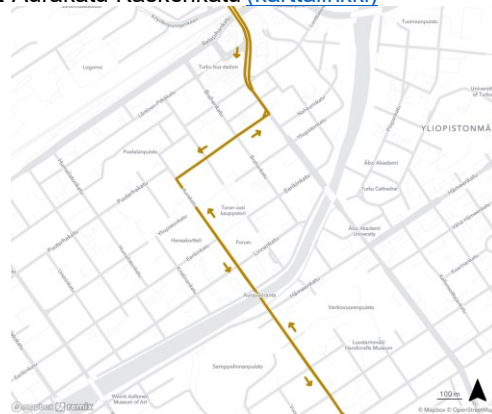

## Variaatio: Kauppatori-Uittamo:

- Suunta 1: **KESKUSTA**-Aurakatu-Kaskenkatu-Hämeenkatu-Uudenmaankatu ([karttalinkki](#))
- Suunta 2: Uudenmaankatu-Aninkaistenkatu-Eerikinkatu-Aurakatu-**KESKUSTA** ([karttalinkki](#))

# Reittikuvaukset / Keskusta

## Linjat 14, 15

- Suunta 1: Aninkaistenkatu-Maariankatu-Aurakatu-Eerikinkatu-**KESKUSTA**-Eerikinkatu-Puistokatu ([karttalinkki](#))
- Suunta 2: Koulukatu-Eerikinkatu-**KESKUSTA**-Eerikinkatu-Aurakatu-Maariankatu-Aninkaistenkatu ([karttalinkki](#))

## Linjat 18, 34

- Suunta 1: Aninkaistenkatu-Maariankatu-Aurakatu-**KESKUSTA**-Aurakatu-Kaskenkatu ([karttalinkki](#))
- Toinen suunta ajetaan päinvastoin