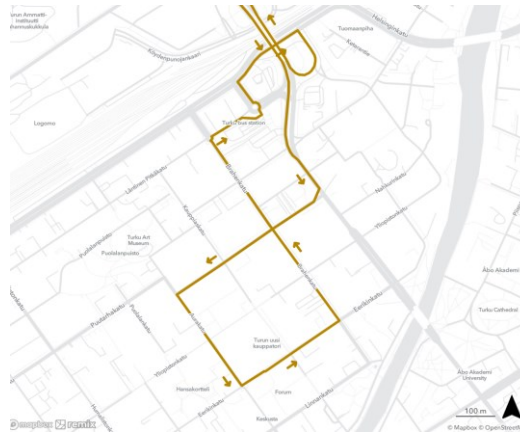

Linja 82

- Suunta 1: Aninkaistenkatu-Maariankatu-Aurakatu-Eerikinkatu-**KESKUSTA** ([karttalinkki](#))
- Suunta 2: **KESKUSTA**-Eerikinkatu-Brahenkatu-Läntinen Pitkätatu-Kuljettajankatu-Ratapihankatu-Verkatehtaankatu-Aninkaistensilta ([karttalinkki](#))