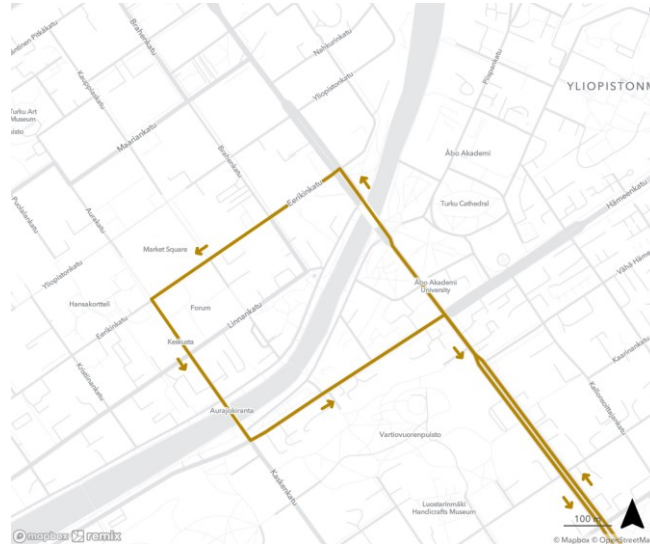

## Linja 12

- Suunta 1: Kaskenkatu-Aurakatu-**KESKUSTA**-Aurakatu-Eerikinkatu-Humalistonkatu-Puutarhakatu / **Toinen suunta ajetaan päinvastoin**

([karttalinkki](#))

# Reittikuvaukset / Keskusta

## Linja 13

- Suunta 1: Aninkaistenkatu-Maariankatu-Aurakatu-**KESKUSTA**-Aurakatu-Hämeenkatu-Uudenmaankatu

Toinen suunta ajetaan päivastoin ([karttalinkki](#))

## Variaatio: Kauppatori-Uittamo:

- Suunta 1: **KESKUSTA**-Aurakatu-Kaskenkatu-Hämeenkatu-Uudenmaankatu ([karttalinkki](#))
- Suunta 2: Uudenmaankatu-Aninkaistenkatu-Eerikinkatu-Aurakatu-**KESKUSTA** ([karttalinkki](#))