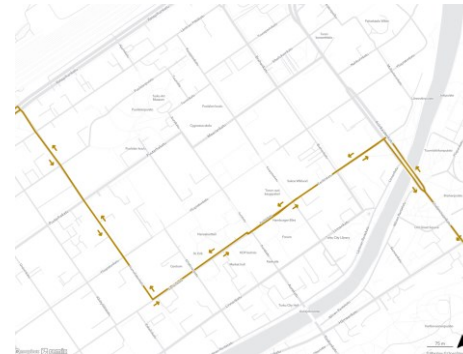

## Linjat 18, 34

- Suunta 1: Aninkaistenkatu-Maariankatu-Aurakatu-**KESKUSTA**-Aurakatu-Kaskenkatu ([karttalinkki](#))
- Toinen suunta ajetaan päinvastoin

# Reittikuvaukset / Keskusta

## Linja 31

- Suunta 1: Hämeenkatu-Uudenmaankatu-Aninkaistenkatu-Eerikinkatu-**KESKUSTA**-Eerikinkatu-Humalistonkatu-Puutarhakatu-Koulukatu ([karttalinkki](#))
- Suunta 2: Puistokatu-Puutarhakatu-Humalistonkatu-Eerikinkatu-**KESKUSTA**-Eerikinkatu-Aninkaistenkatu-Uudenmaankatu-Hämeenkatu ([karttalinkki](#))

## Linja 32, 42

- Suunta 1: Hämeenkatu-Uudenmaankatu-Aninkaistenkatu-Eerikinkatu-**KESKUSTA**-Eerikinkatu-Humalistonkatu-Ratapihankatu
- Suunta 2: Ratapihankatu-Humalistonkatu-Eerikinkatu-**KESKUSTA**  
Eerikinkatu-Aninkaistenkatu-Uudenmaankatu-Hämeenkatu  
([karttalinkki](#))