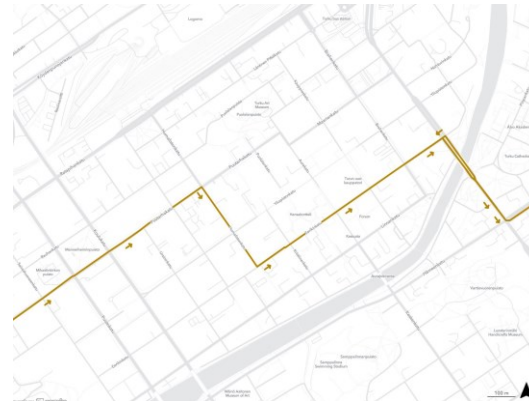

## Linja 32, 42

- Suunta 1: Hämeenkatu-Uudenmaankatu-Aninkaistenkatu-Eerikinkatu-**KESKUSTA**-Eerikinkatu-Humalistonkatu-Ratapihankatu
- Suunta 2: Ratapihankatu-Humalistonkatu-Eerikinkatu-**KESKUSTA**  
Eerikinkatu-Aninkaistenkatu-Uudenmaankatu-Hämeenkatu  
([karttalinkki](#))

# Reittikuvaukset / Keskusta

## Linja 32A

- Suunta 1: Hämeenkatu-Kaskenkatu-Aurakatu-Eerikinkatu-**KESKUSTA**  
[\(karttalinkki\)](#)
- Suunta 2: **KESKUSTA**-Eerikinkatu-Aninkaistenkatu-Uudenmaankatu-Hämeenkatu  
[\(karttalinkki\)](#)

## Linjat 92, 93

- Suunta 1: Hämeenkatu-Uudenmaankatu-Aninkaistenkatu-Eerikinkatu-**KESKUSTA**-Eerikinkatu-Humalistonkatu-Puutarhakatu
- Toinen suunta ajetaan päinvastoin [\(karttalinkki\)](#)

**FÖLI**  
TURUN SEUDUN  
JOUKKOLIIKENNE