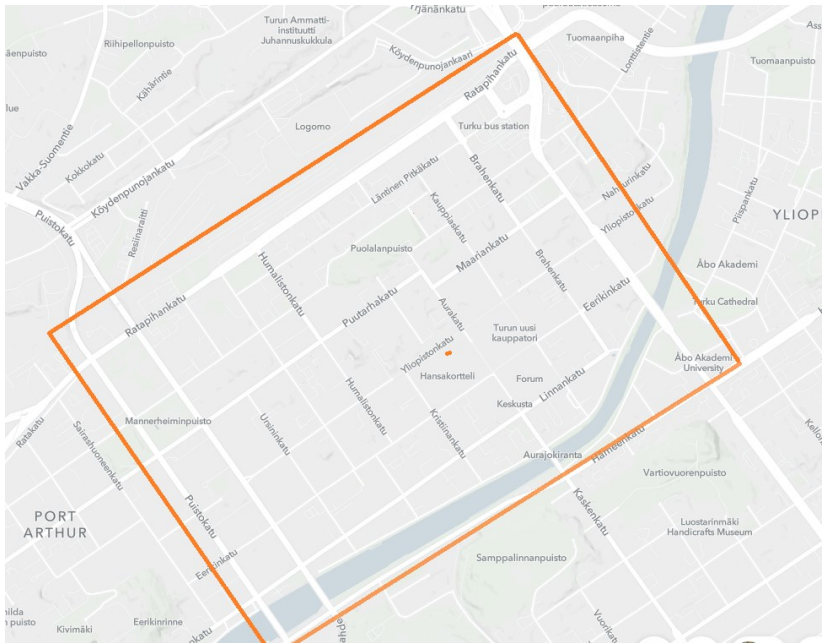

# Reittikuvaukset Keskustassa 9/2022

Reitit kuvattu Turun keskustan alueella oheisella rajauksella: