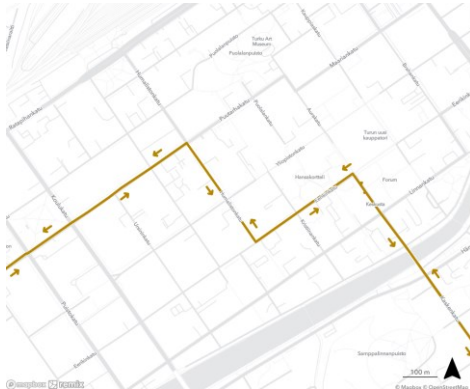

## Linja 7A

- Suunta 1: **KESKUSTA**-Eerikinkatu-Aurakatu-Maariankatu-Aninkaistenkatu ([karttalinkki](#))
- Suunta 2: Aninkaistenkatu-Eerikinkatu-**KESKUSTA** ([karttalinkki](#))

# Reittikuvaukset / Keskusta

## Linja 9

- Suunta 1: Uudenmaankatu-Aninkaistenkatu-Eerikinkatu-**KESKUSTA**-Eerikinkatu-Puistokatu ([karttalinkki](#))
- Suunta 2: Koulukatu-Eerikinkatu-**KESKUSTA**-Eerikinkatu-Aninkaistenkatu-Uudenmaankatu ([karttalinkki](#))

## Linja 12

- Suunta 1: Kaskenkatu-Aurakatu-**KESKUSTA**-Aurakatu-Eerikinkatu-Humalistonkatu-Puutarhakatu / **Toinen suunta ajetaan päinvastoin**

([karttalinkki](#))