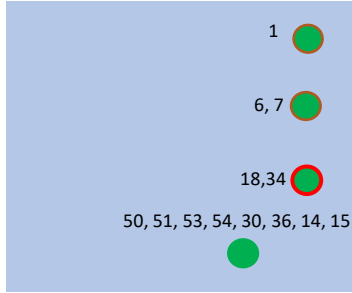

Keskustan pysäkit

Eerikinkatu