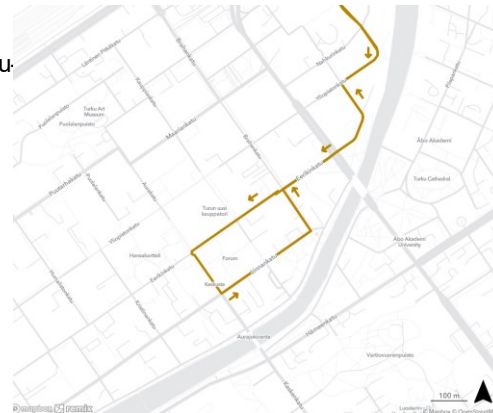

Linja P2

- Suunta 1: Yliopistonkatu-Multavierunkatu-Eerikinkatu-**KESKUSTA** ([karttalinkki](#))
- Suunta 2: **KESKUSTA**-Eerikinkatu-Aurakatu-Linnankatu-Brahenkatu-Eerikinkatu-Multavierunkatu-Yliopistonkatu ([karttalinkki](#))