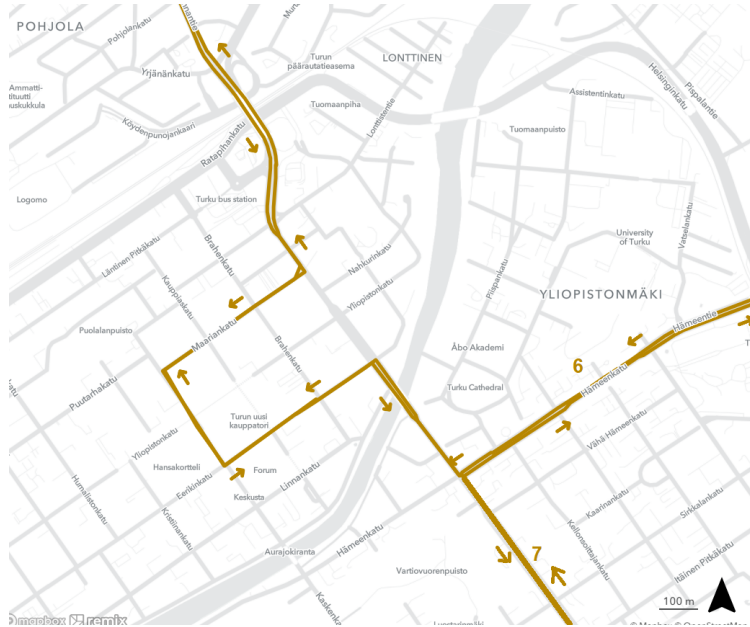

## Linjat 2, 2A, 2B, 2C, 28

- Suunta 1: Hämeenkatu-Uudenmaankatu-Aninkaistenkatu-Eerikinkatu-**KESKUSTA**-Eerikinkatu-Aurakatu-Maariankatu-Aninkaistenkatu  
Toiseen suuntaan reitti ajetaan päinvastoin. ([karttalinkki](#))

## Linjat 3, 30

- **Linja 3:** Koulukatu-Eerikinkatu-**KESKUSTA**-Eerikinkatu-Aninkaistenkatu-Uudenmaankatu ([karttalinkki](#))
- **Linja 30:** Uudenmaankatu-Aninkaistenkatu-Eerikinkatu-**KESKUSTA**-Eerikinkatu-Puistokatu ([karttalinkki](#))

# Reittikuvaukset / Keskusta

## Linjat 6, 7

- **Linja 6**, Suunta 1: Hämeenkatu-Uudenmaankatu-Aninkaistenkatu-Eerikinkatu-Aurakatu-**KESKUSTA**-Aurakatu-Maariankatu-Aninkaistenkatu ([karttalinkeki](#)) **Toiseen suuntaan reitti ajetaan päinvastoin.**
- **Linja 7**, Suunta 1: Uudenmaankatu-Aninkaistenkatu-Eerikinkatu-Aurakatu-**KESKUSTA**-Aurakatu-Maariankatu-Aninkaistenkatu **Toiseen suuntaan reitti ajetaan päinvastoin.**