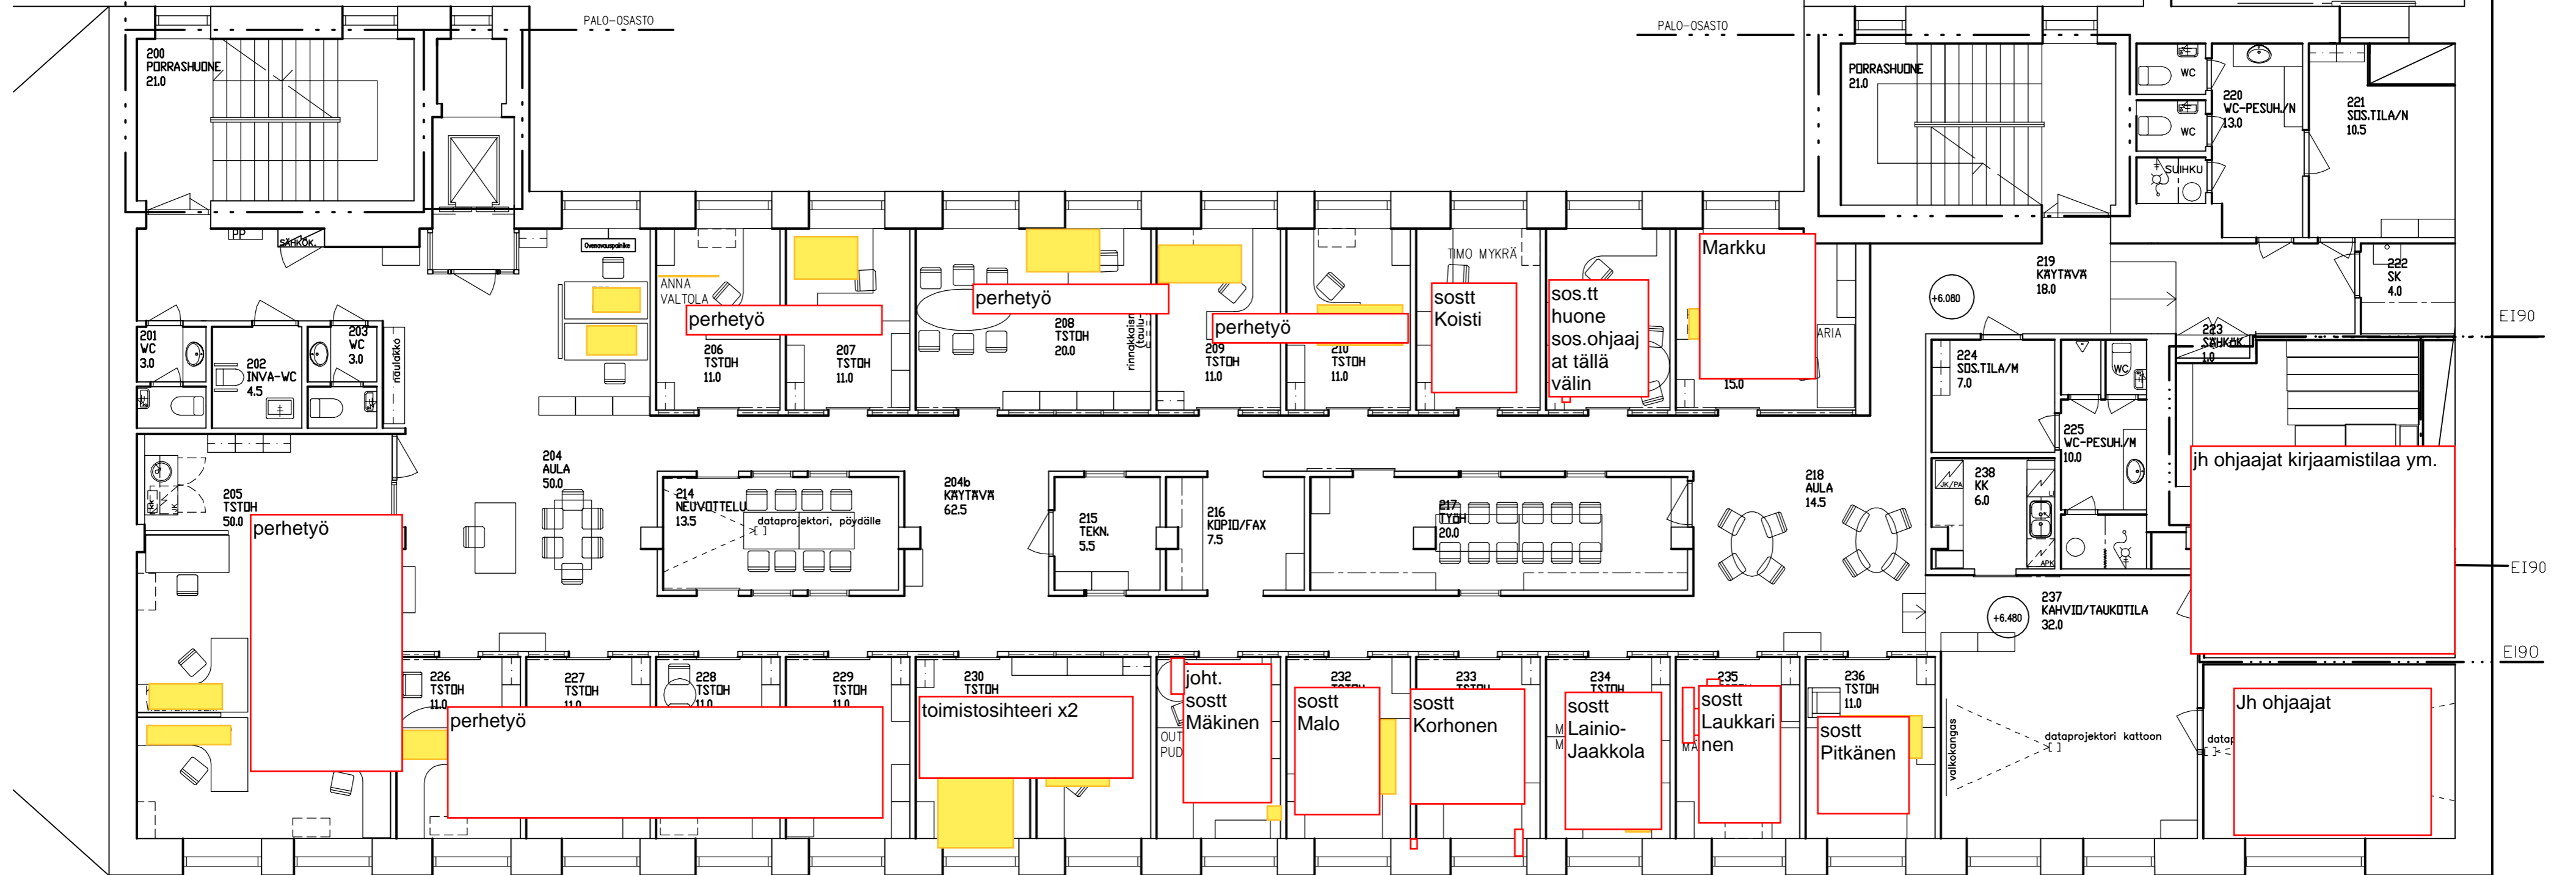

2. KERROS

PALO-OASTO

PALO-OASTO

PÄIVITETTY 17.12.2015

Rakennuskohta			
LINNANKATU 31/HALOKE			
Kaupunginosa/tyyppi	Korttel/tila	Tontti/tila	Virenomistajan merkintä
Osoite ja postinro	Pikavastus		Julkaisto
Rakennustilamäärä	Pinnatilan albi		Mittauspvm
Määrä	Tark./tyy.	Ohjelma/versio	POHJA 2.KRS
Päivä rakennuttamassa	Koordinaattijärj.	Suunnittelija, koulutus	Pvm.
	N2000	TULJA MIKKONEN, ARK	18.11.2015
		Arkkitehti	Muutos
		Suunn.ala	Pinta
		ARK	
		Rakennus	Tiedoston nimi
		000119	15135

TURKU

ARK

ARK
000119