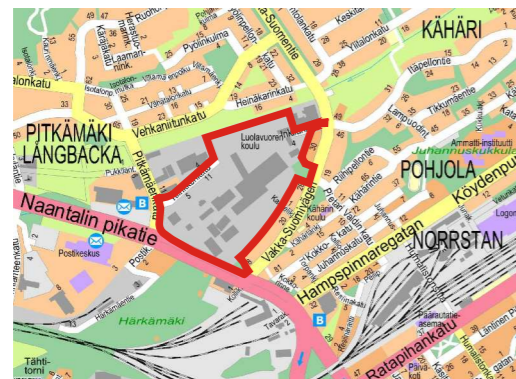

# 072 KÄHÄRI

POISTUVA KAAVA

Merkintöjen selite:

3 m kaava-alueen rajan ulkopuolella oleva viiva, jota otsakkeessa mainittu kaavamuutos koskee ja jolta aiemmat kaavamerkinnot ja -määräykset poistuvat.

13/1976  
24.9.1977

Poistuvan kaavan tunnus ja voimaantulopäivä.

Havainnekuvat ARKKITEHTITOIMISTO HAROMA & PARTNERS OY

HAVAINNEKUVA PUKKILA

NÄKYMÄ SAUMAPOLULTA

NÄKYMÄ KLINKKERINKADULTA

SIJAINKARTTA

NÄKYMÄ KALSIIITTIKUJA JA PUKKILANPOLKU

NÄKYMÄ NAANTALIN PIKATIE