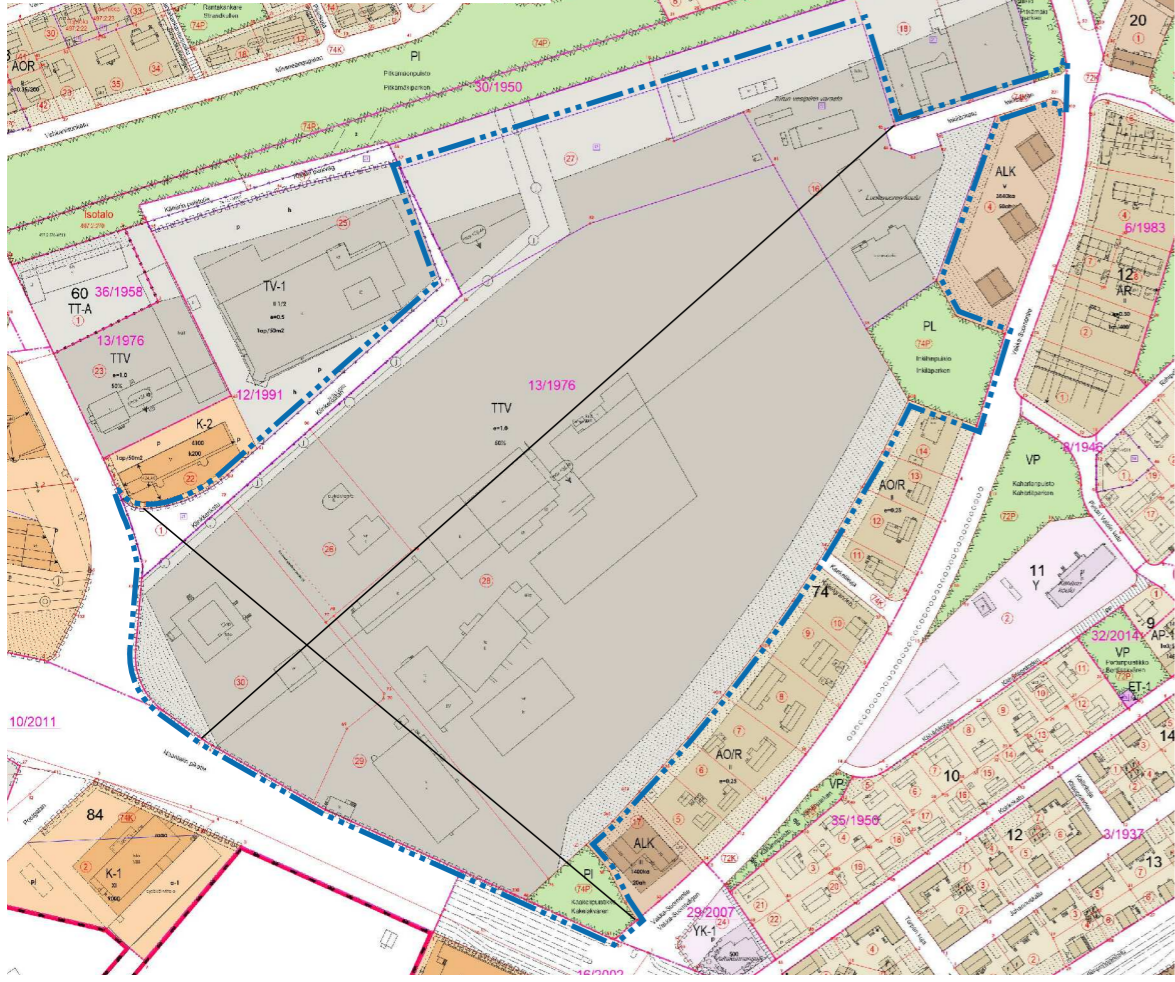

# 072 KÄHÄRI

POISTUVA KAAVA

Merkintöjen selite:

3 m kaava-alueen rajan ulkopuolella oleva viiva, jota otsakkeessa mainittu kaavamuutos koskee ja jolta aiemmat kaavamerkinnot ja -määräykset poistuvat.

13/1976  
24.9.1977

Poistuvan kaavan tunnus ja voimaantulopäivä.

Havainnekuvat ARKKITEHTITOIMISTO HAROMA & PARTNERS OY

HAVAINNEKUVA PUKKILA

NÄKYMÄ SAUMAPOLULTA

NÄKYMÄ KLINKKERINKADULTA

SIJAINKARTTA

NÄKYMÄ KALSIIITTIKUJA JA PUKKILANPOLKU

NÄKYMÄ NAANTALIN PIKATIE