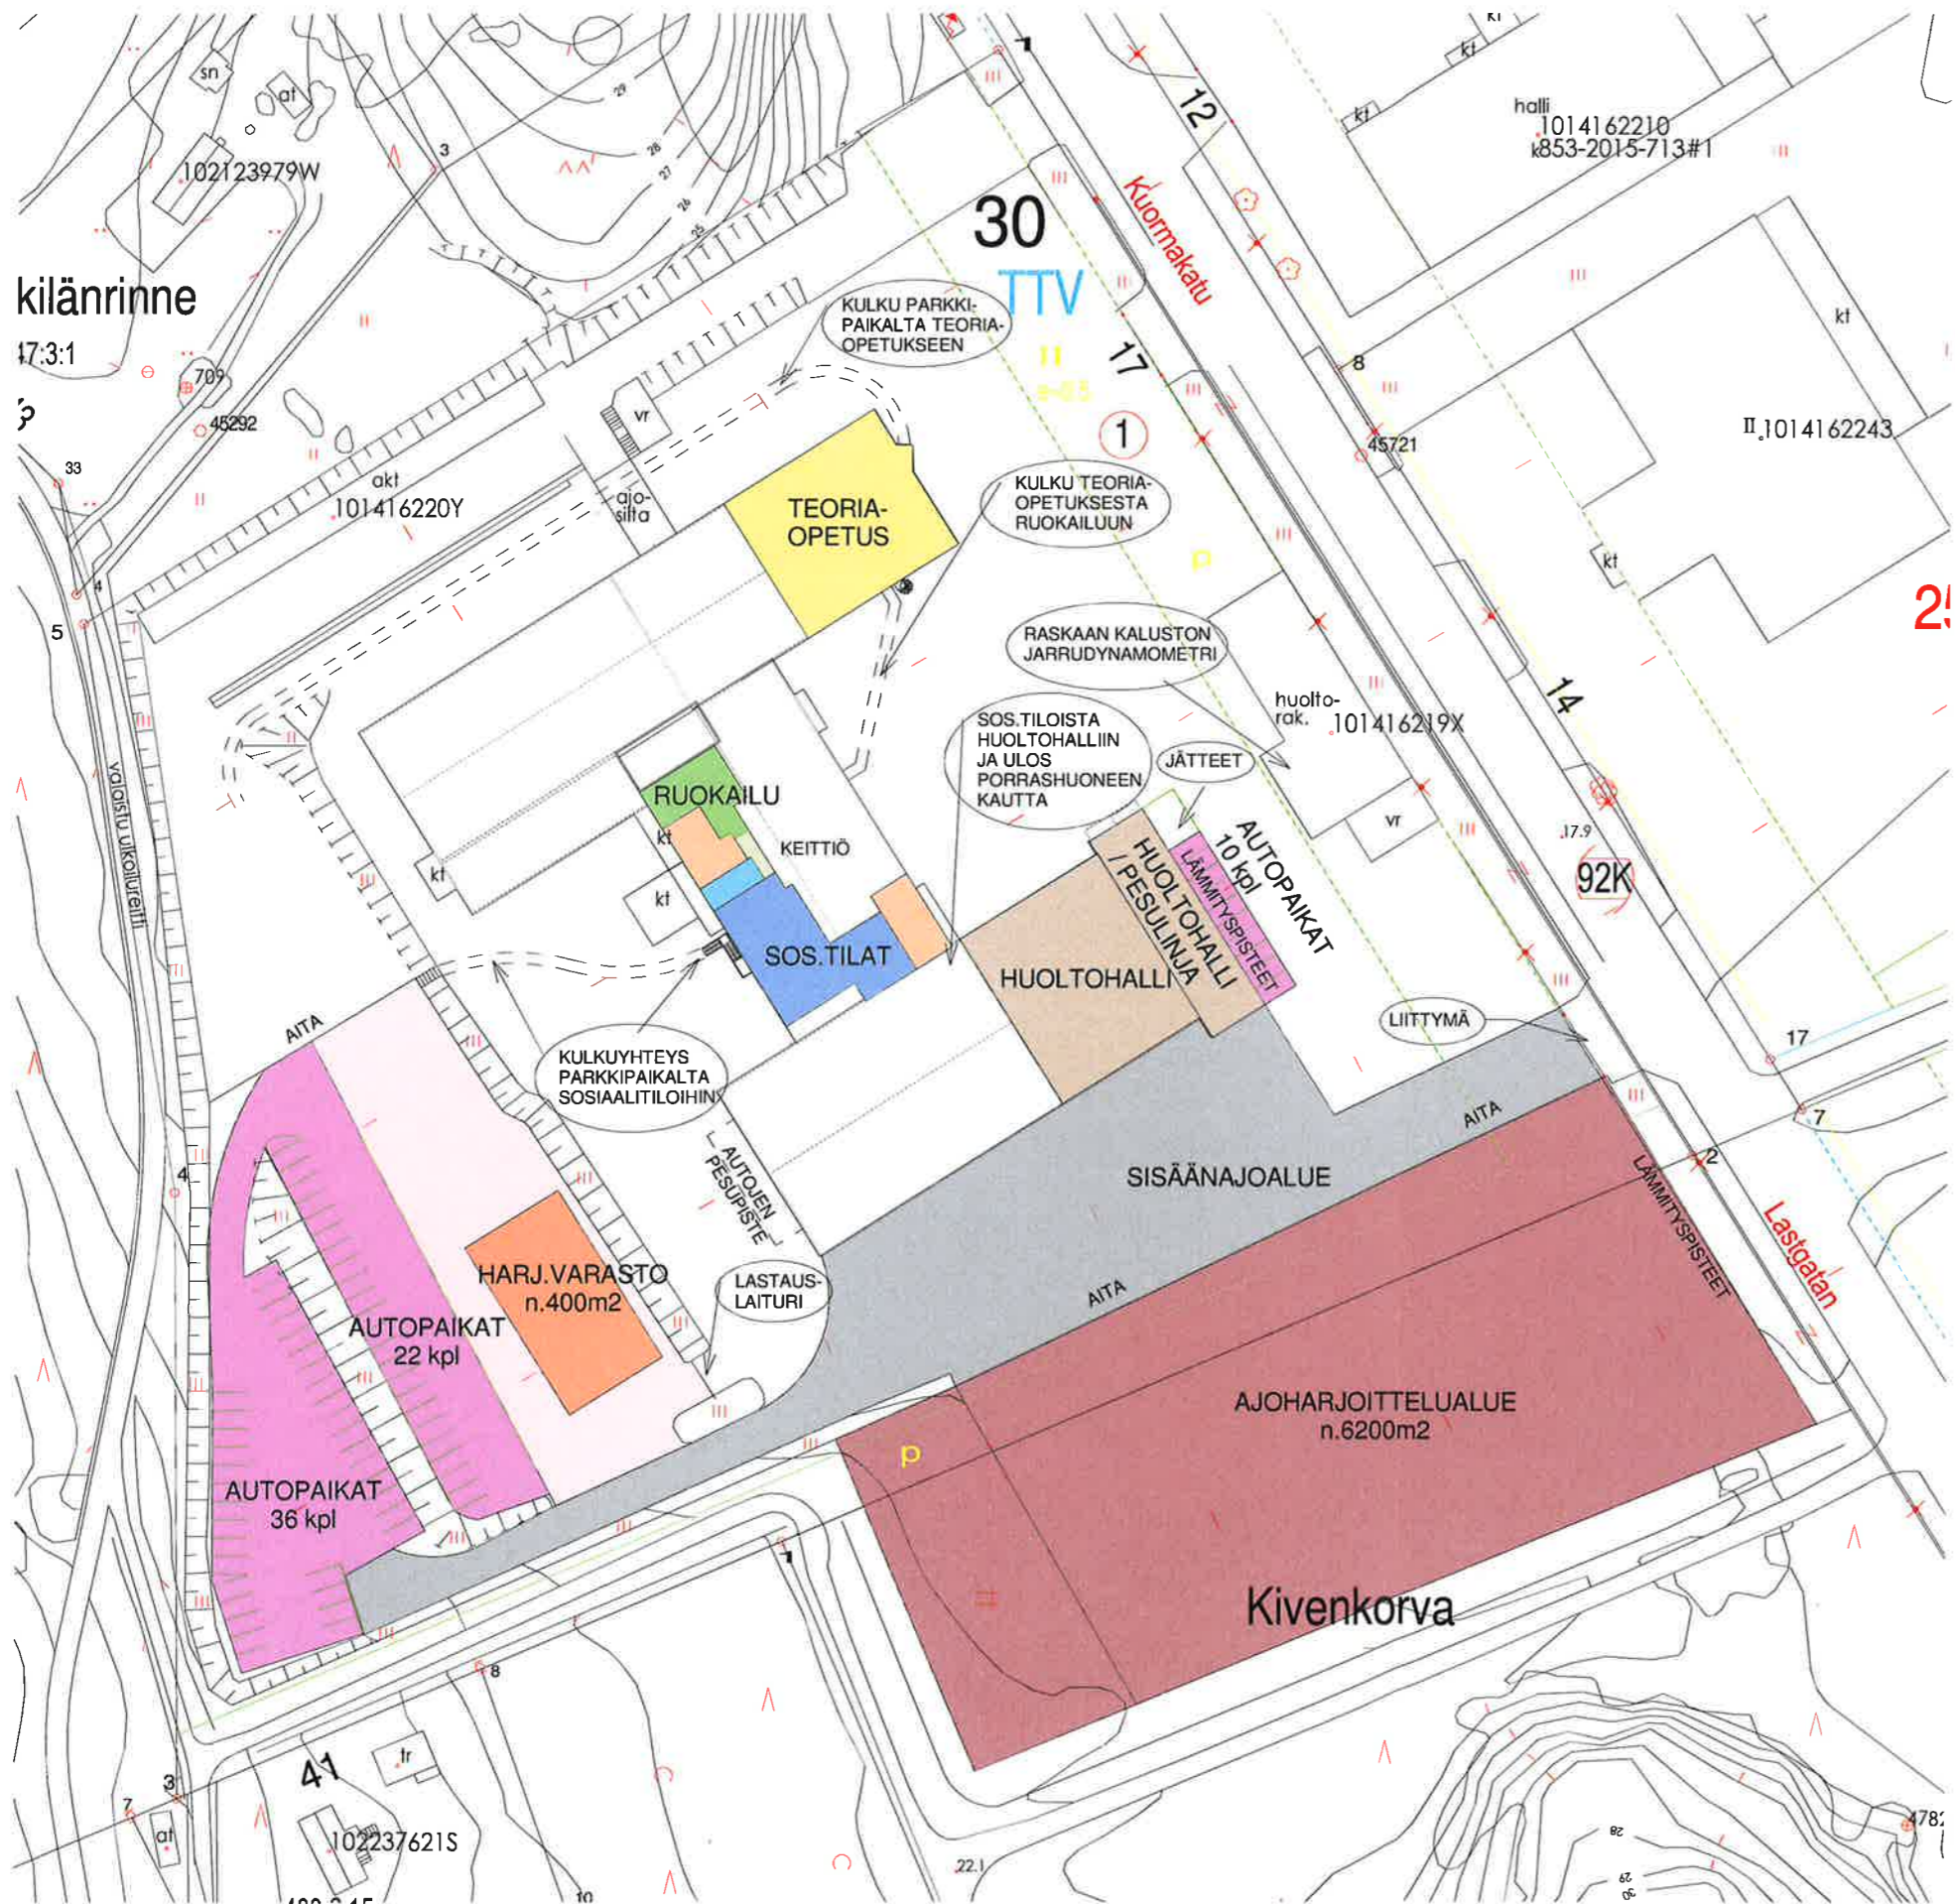

ASEMAPIIRROS 1 : 1000
LOGISTIIKKAKOULUTUKSEN
VÄISTÖTILAT

18.02.2016
A01b

VAHTERA
ARKKITEHDIT