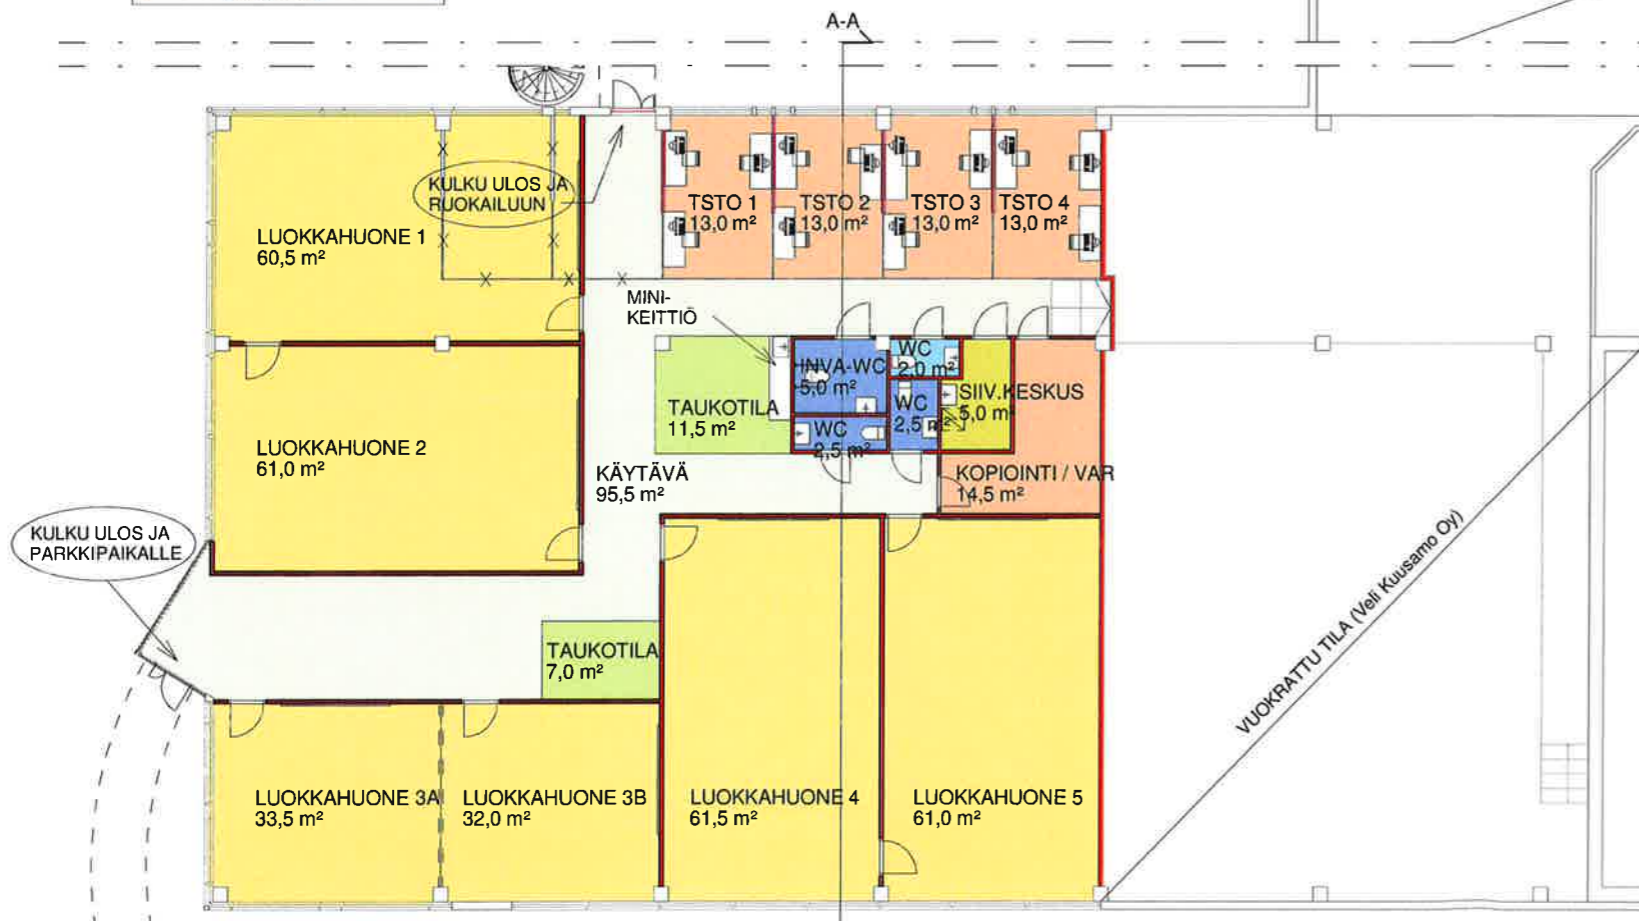

4.6.2018

HUONETILAOHJELMA

TURUN AMMATTI-INSTITUUTTI LOGISTIIKKAKOULUTUKSEN TILAT

Kts. myös hankekuvauksen luku 2.1

tila tai toiminta / käyttäjä	kpl	m2
TEORIAOPETUSTILAT		
Luokkatila	5	309,5
Uudet luokkatilat	3	125
Uudet ryhmätilat	2	16
TYÖSKENTELYOPETUSTILAT		
Huolto- ja korjaamohalli	1	589
Huoltohalli/pesulinja	1	253
Opettajien työtilat hallin yhteydessä	1	10,5
Harjoitusvarasto	1	409,5
Uusi simulaatiotila	1	186
TOIMISTOTILAT		
Opettajien työtilat	8	82,5
Tauko/neuvottelutila	1	30,5
Kopiointi ja varasto	1	14,5
RUOKAILUTILAT		
Ruokailutila	1	100
MUUT TILAT		
Oppilaiden taukotila	2	18,5
Wc -tilat		7
Inva-wc	1	5
Puku- ja pesutilat /N	2	236,5
Puku- ja pesutilat /N	1	30,5
Puku- ja pesutilat /opettajat	1	26,5
Uudet puku- ja pesutilat	1	136
Siivouskeskus	2	7

30-50

Jätekatos

Ongelmajätetila

15.10.2015

HUONETILAOHJELMA TURUN AMMATTI-INSTITUUTTI LOGISTIIKKAKOULUTUKSEN TILAT

Kts. myös hankekuvauksen luku 3.2.4

tila tai toiminta / käyttäjä	kpl	m2
TEORIAOPETUSTILAT		
Luokkatila	5	309,5
TYÖSKENTELYOPETUSTILAT		
Huolto- ja korjaamohalli	1	589
Huoltohalli/pesulinja	1	253
Opettajien työtilat hallin yhteydessä	1	10,5
Harjoitusvarasto		409,5
TOIMISTOTILAT		
Opettajien työtilat	8	82,5
Tauko/neuvottelutila	1	30,5
Kopiointi ja varasto	1	14,5
RUOKAILUTILAT		
Ruokailutila	1	100
MUUT TILAT		
Oppilaiden taukotila	2	18,5
Wc -tilat		7
Inva-wc	1	5
Puku- ja pesutilat /N	2	236,5
Puku- ja pesutilat /N	1	30,5
Puku- ja pesutilat /opettajat	1	26,5
Siivouskeskus	2	7
	YHT	2130

PIHA-ALUE

Ajoneuvoharjoittelukenttä		6200
Kaluston säilytysmahdollisuus		
Henkilökunnan pysäköintipaikat	20	
Opiskelijoiden pysäköintipaikat	30-50	
Jätekatos		
Ongelmajätetila		

Osastot/Huoneistot

- KÄYTÄVÄ
- TYÖSKENTELYOPETUS

Osastot/Huoneistot

- KÄYTÄVÄ
- OPPILAIDEN TAUKOTILA
- SIIVOUS
- SOS.TILA (opett.)
- SOS.TILA (opp.)
- TEORIAOPETUS
- TOIMISTOTILA

1.KRS, OSAPOHJAT 1 : 200

LOGISTIikkAKOULUTUKSEN
VÄISTÖTILAT

VAHTERA
ARKKITEHDIT