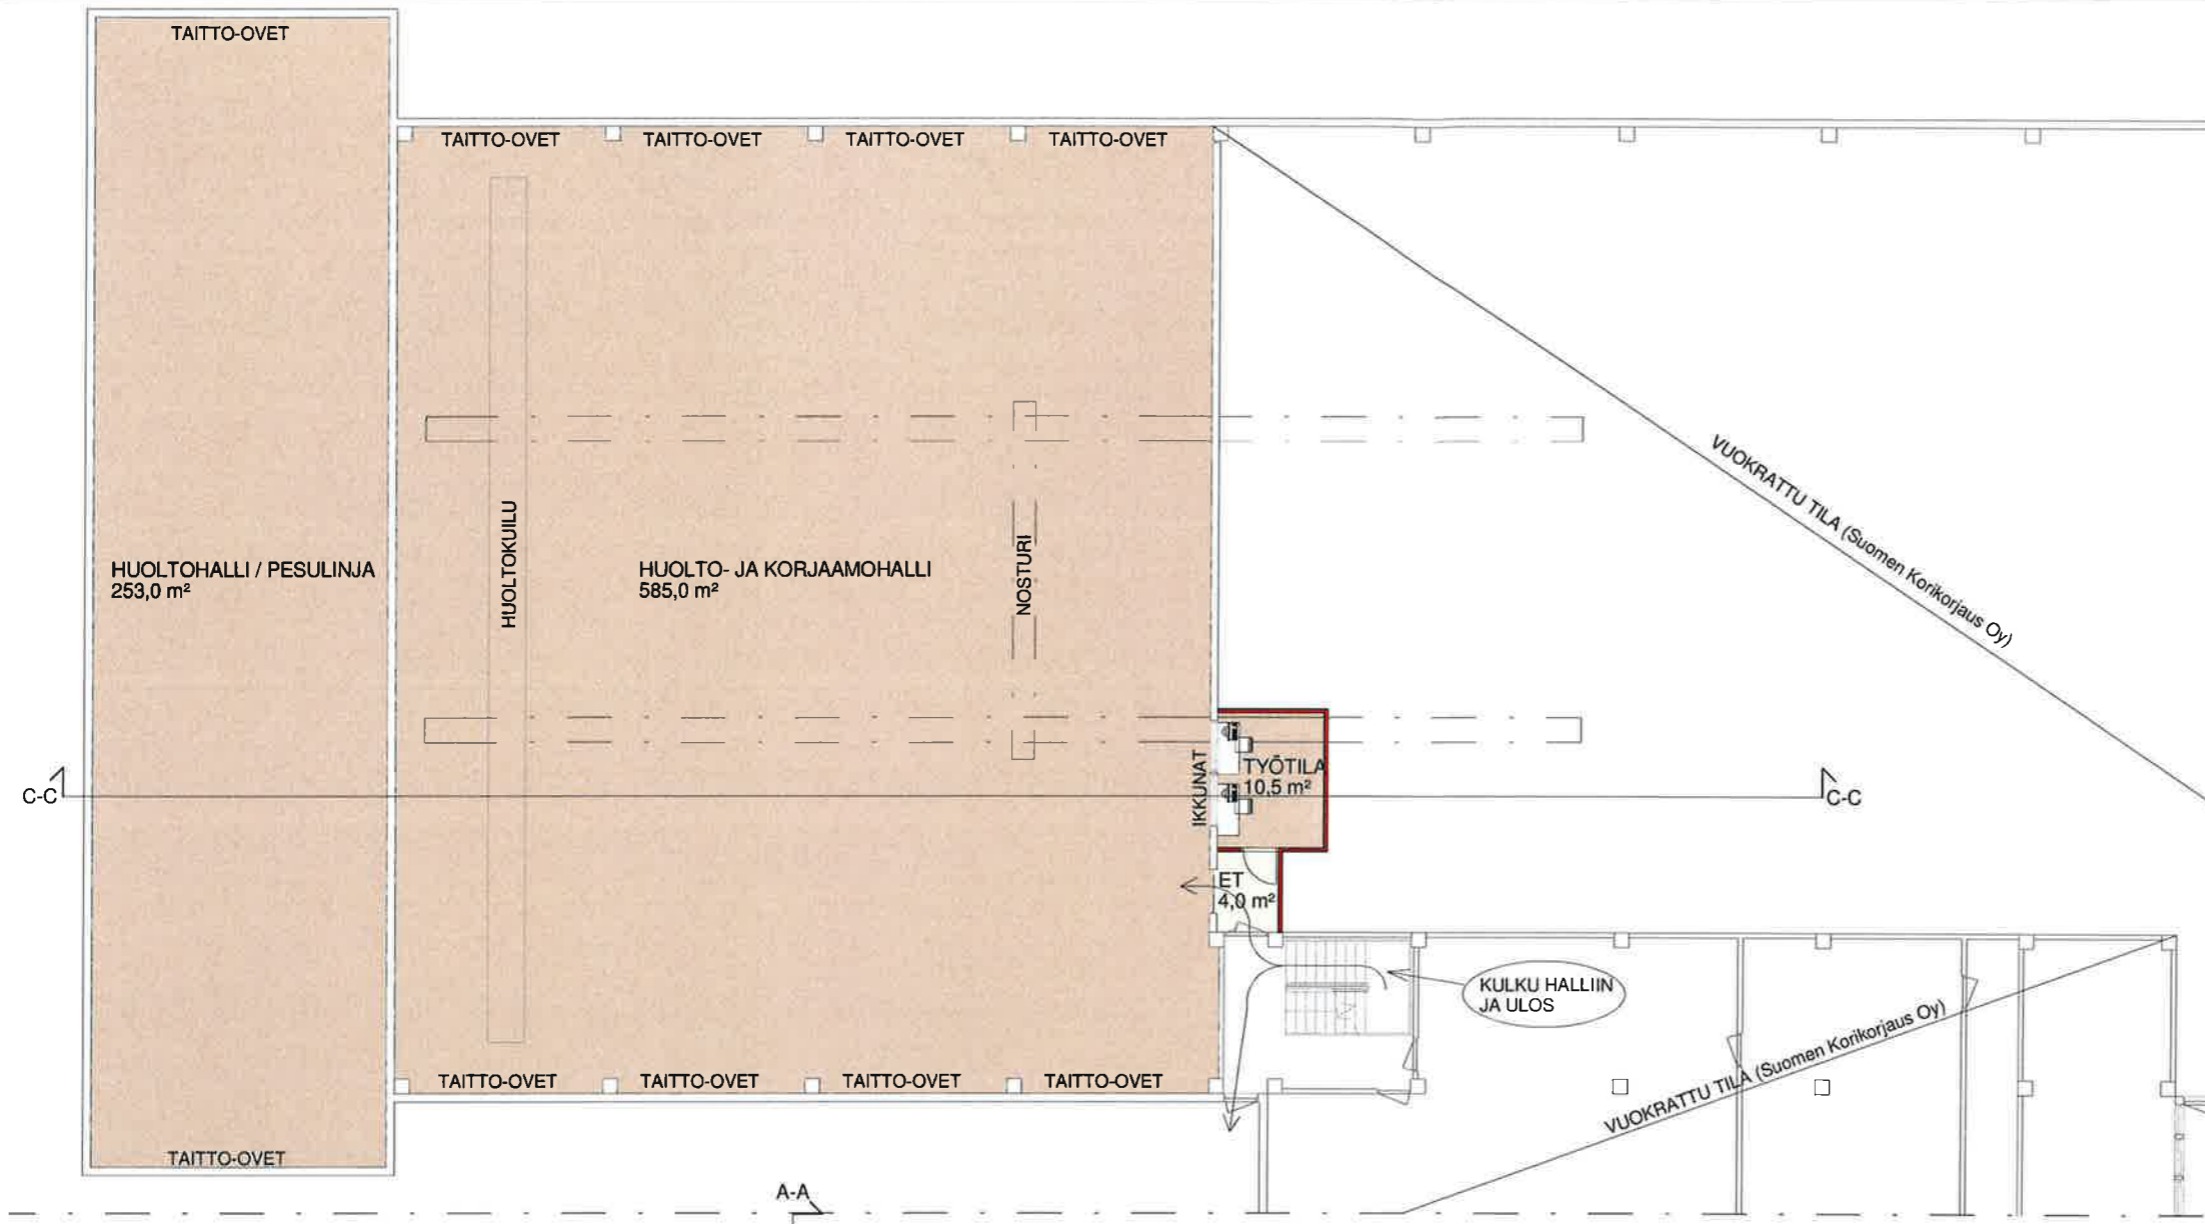

30-50

Jätekatos

Ongelmajätetila

15.10.2015

HUONETILAOHJELMA TURUN AMMATTI-INSTITUUTTI LOGISTIIKKAKOULUTUKSEN TILAT

Kts. myös hankekuvauksen luku 3.2.4

tila tai toiminta / käyttäjä	kpl	m2
TEORIAOPETUSTILAT		
Luokkatila	5	309,5
TYÖSKENTELYOPETUSTILAT		
Huolto- ja korjaamohalli	1	589
Huoltohalli/pesulinja	1	253
Opettajien työtilat hallin yhteydessä	1	10,5
Harjoitusvarasto		409,5
TOIMISTOTILAT		
Opettajien työtilat	8	82,5
Tauko/neuvottelutila	1	30,5
Kopiointi ja varasto	1	14,5
RUOKAILUTILAT		
Ruokailutila	1	100
MUUT TILAT		
Oppilaiden taukotila	2	18,5
Wc -tilat		7
Inva-wc	1	5
Puku- ja pesutilat /N	2	236,5
Puku- ja pesutilat /N	1	30,5
Puku- ja pesutilat /opettajat	1	26,5
Siivouskeskus	2	7
	YHT	2130

PIHA-ALUE

Ajoneuvoharjoittelukenttä		6200
Kaluston säilytysmahdollisuus		
Henkilökunnan pysäköintipaikat	20	
Opiskelijoiden pysäköintipaikat	30-50	
Jätekatos		
Ongelmajätetila		

Osastot/Huoneistot

- KÄYTÄVÄ
- TYÖSKENTELYOPETUS

Osastot/Huoneistot

- KÄYTÄVÄ
- OPPILAIDEN TAUKOTILA
- SIIVOUS
- SOS.TILA (opett.)
- SOS.TILA (opp.)
- TEORIAOPETUS
- TOIMISTOTILA

1.KRS, OSAPOHJAT 1 : 200

LOGISTIikkAKOULUTUKSEN
VÄISTÖTILAT

VAHTERA
ARKKITEHDIT