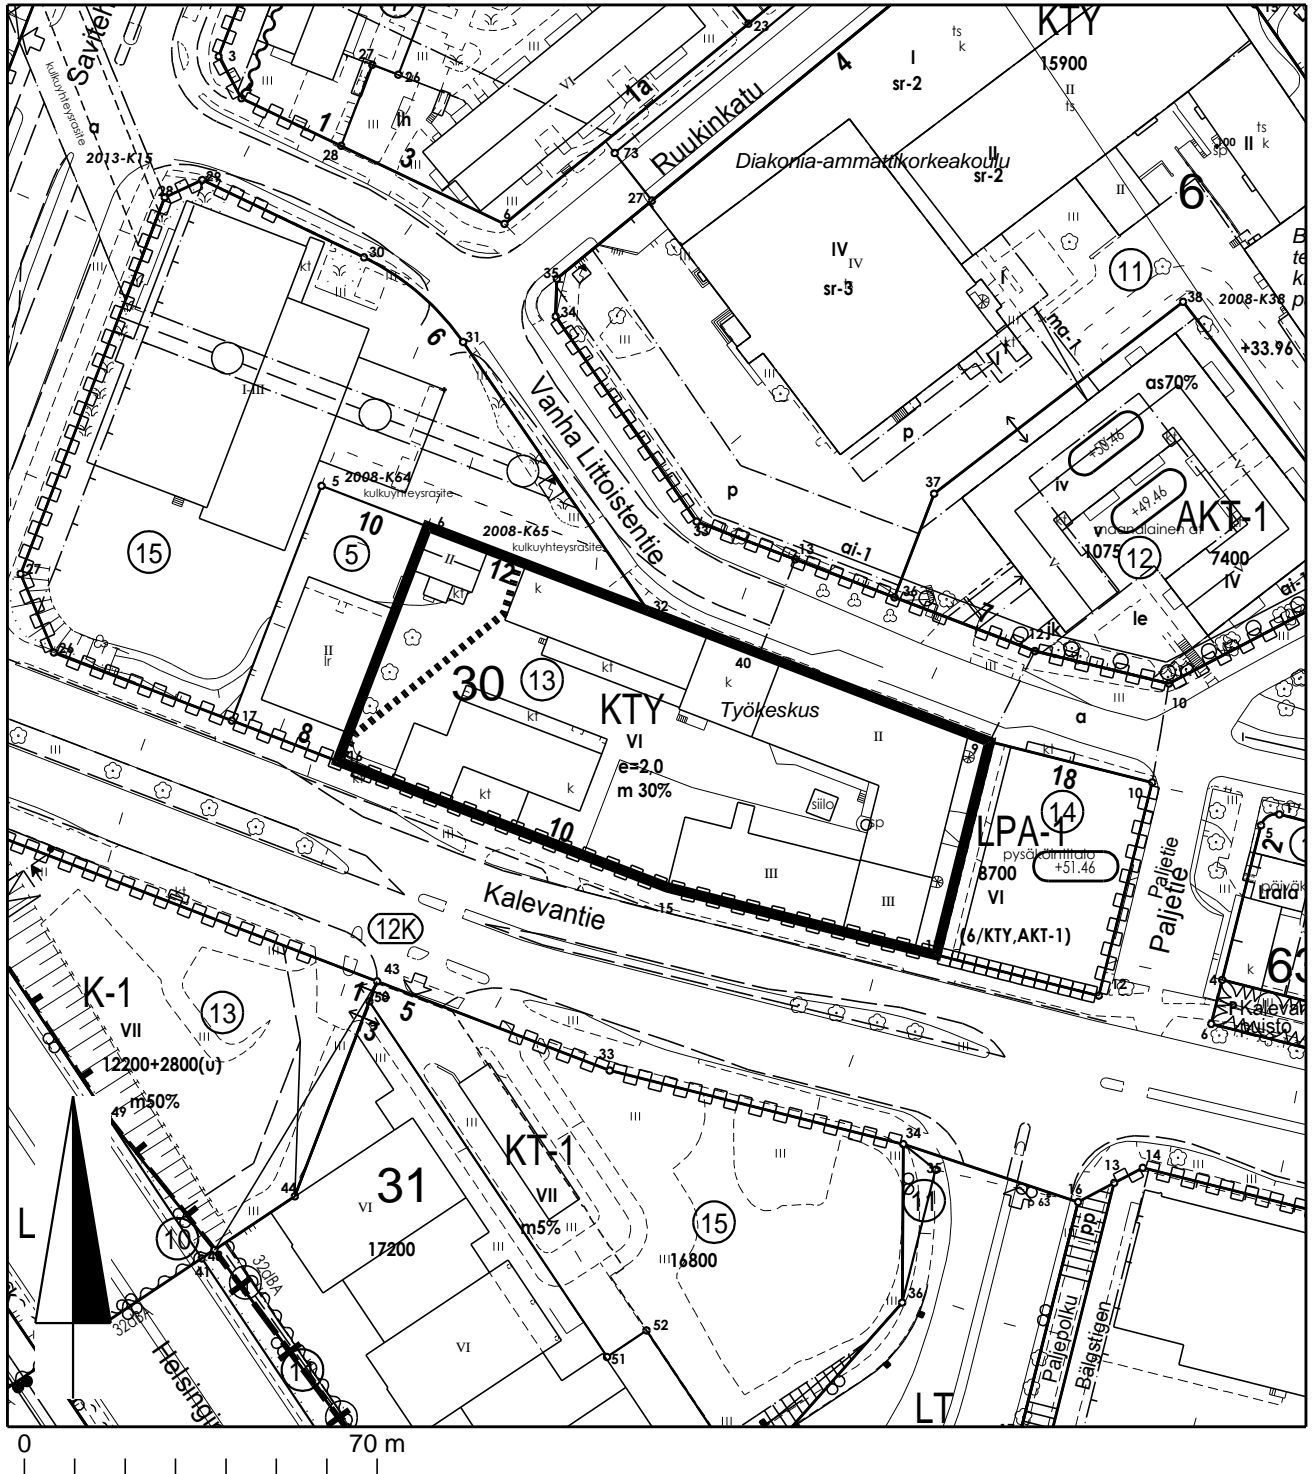

Tontti 853-12-30-13 (Itäharju), pinta-ala 5922 m²

Maanalaisen johdon likimääräinen sijainti

turku  KIINTEISTÖLIIKELAITOS

KARTTA M 164

VALMISTELIJA Timo Laiho

PVM 4.6.2014

PIIRTÄJÄ Riina Graan