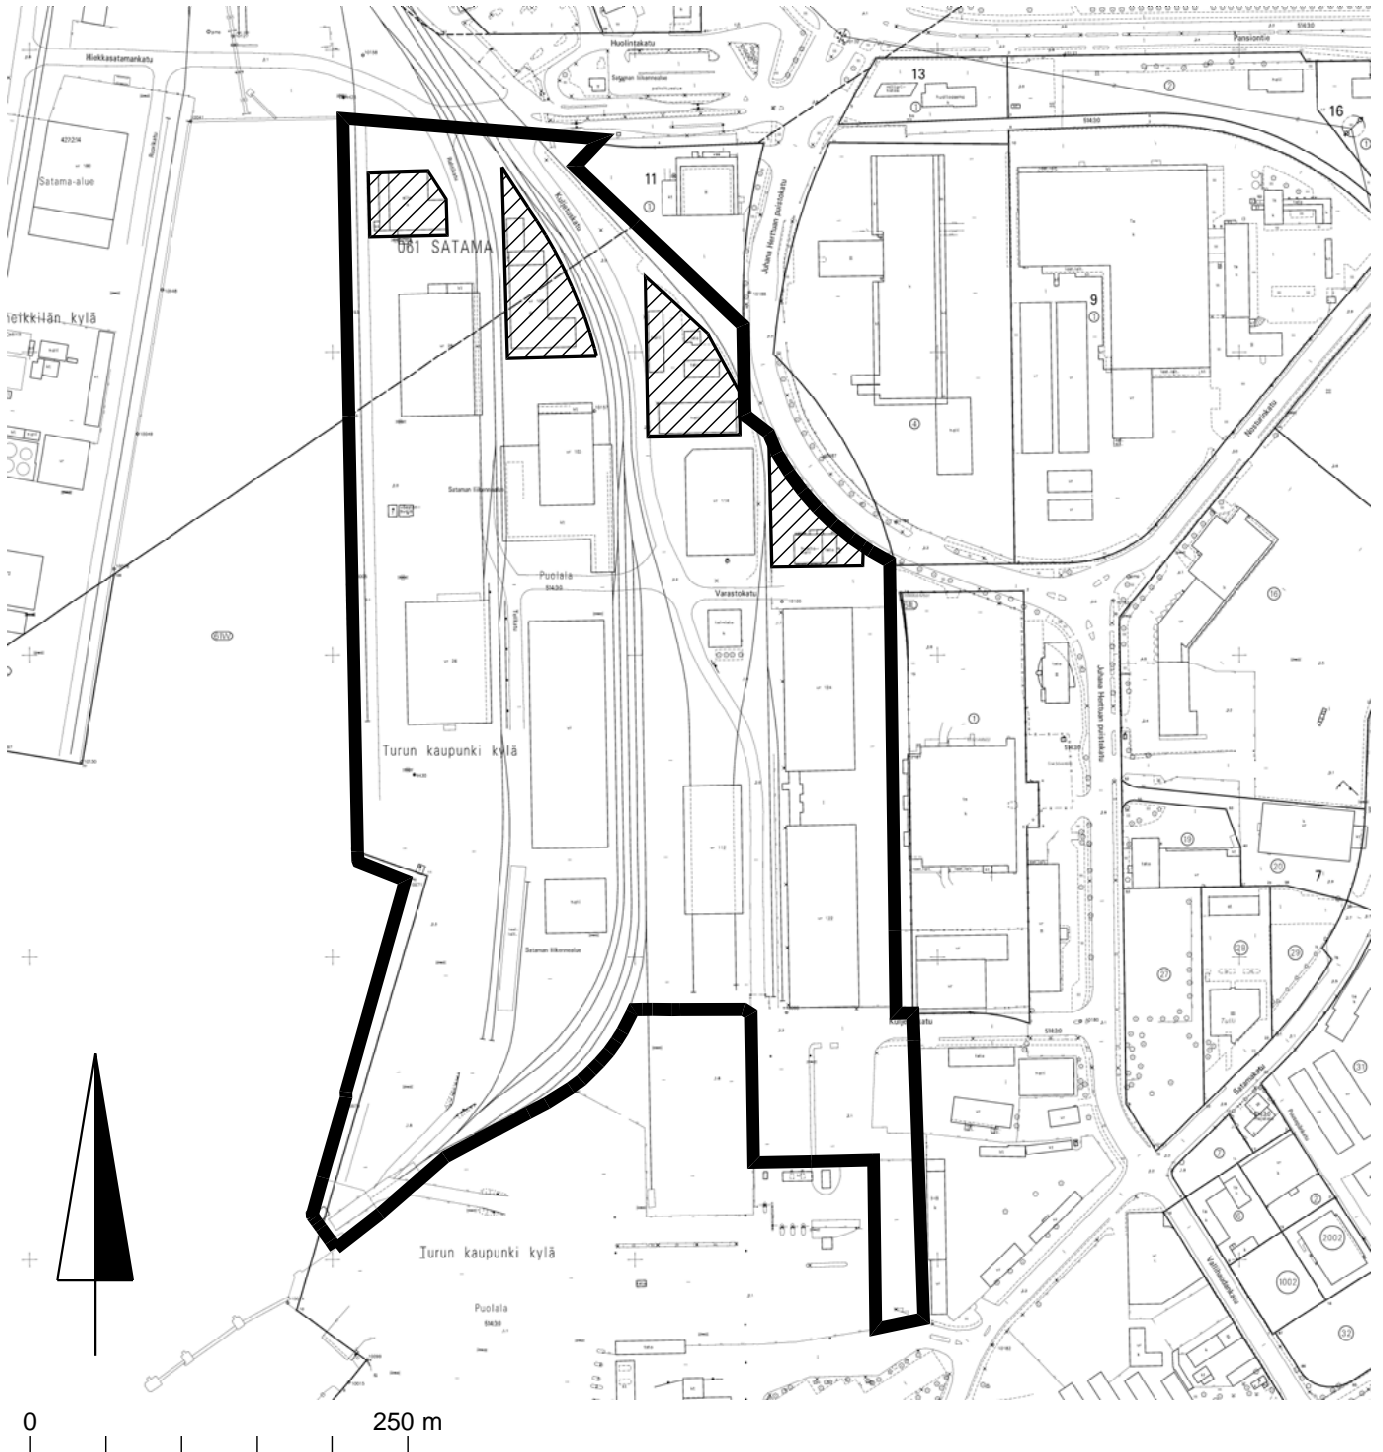

Kanavaniemi, pinta-ala n. 19,2 ha

Osa Isoheikkilän kylän tilasta Satama-Alue 2:14 (853-427-2-14),
Osa Turun kaupungin kylän tilasta Puolala 3:0 (853-514-3-0),
Osa yleistä aluetta 61W (853-61-9909-0),

pinta-ala n. 1,89 ha
pinta-ala n. 17,04 ha
pinta-ala n. 0,28 ha

yhteensä n. 19,21 ha

Vuokra-alueen ulkopuolelle jäävät alueet

turku

KIINTEISTÖLIKELAITOS

KARTTA M 376

VALMISTELIJA

Essi Korpela

PVM 15.11.2012