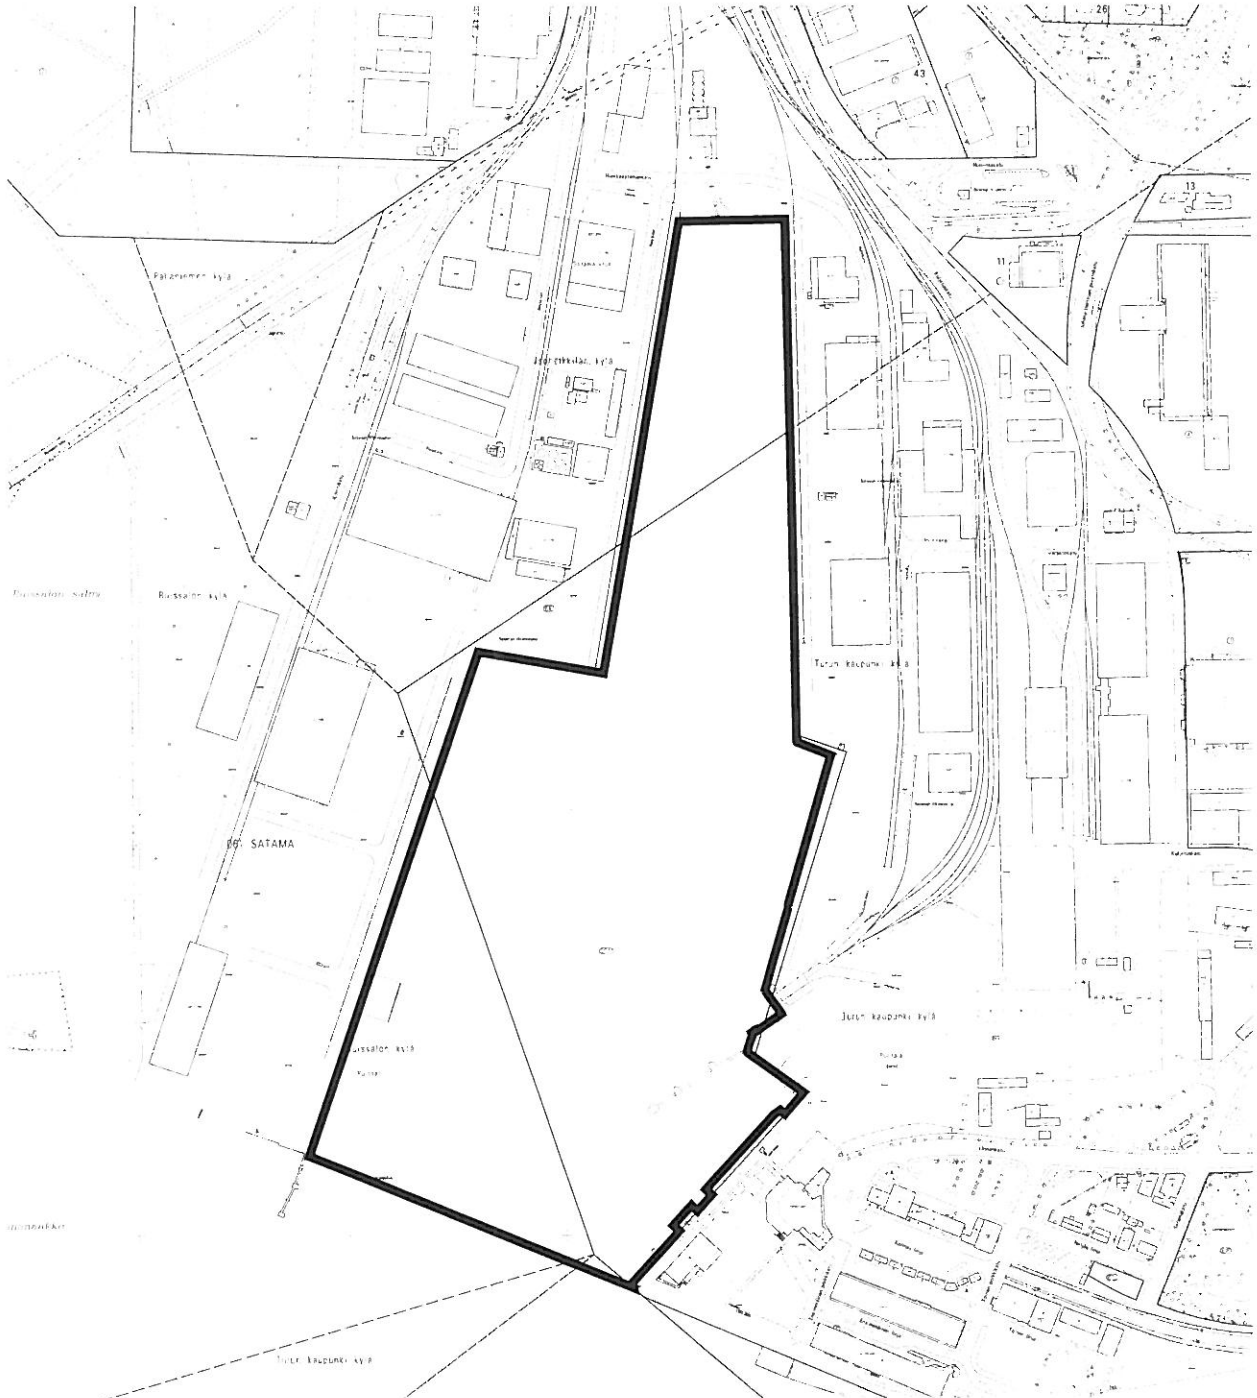

Satama-allas vesialue, pinta-ala n. 25,6 ha

Osa Ruissalon kylän tilasta Ruissalo 1:3 (853-503-1-3),
Osa Turun kaupungin kylän kylän tilasta Pikisaari 4:0 (853-514-4-0),
Osa Turun kaupungin kylän kylän tilasta Puolala 3:0 (853-514-3-0),
Osa Arolan kylän tilasta Arola 1:74 (853-402-1-74),
Osa Isoheikkilän kylän tilasta Satama-alue 2:14 (853-427-2-14),
Osa yleistä aluetta 61W (853-61-9909-0),

pinta-ala n. 5,36 ha
pinta-ala n. 0,01 ha
pinta-ala n. 0,02 ha
pinta-ala n. 0,06 ha
pinta-ala n. 3,04 ha
pinta-ala n. 17,14ha

yhteensä n. 25,63 ha

turku  KIINTEISTÖLIIKELAITOS			
KARTTA	M 375	VALMISTELUJA	Essi Korpela
PVM	15.11.2012	PIIRTÄJÄ	Riina Graan