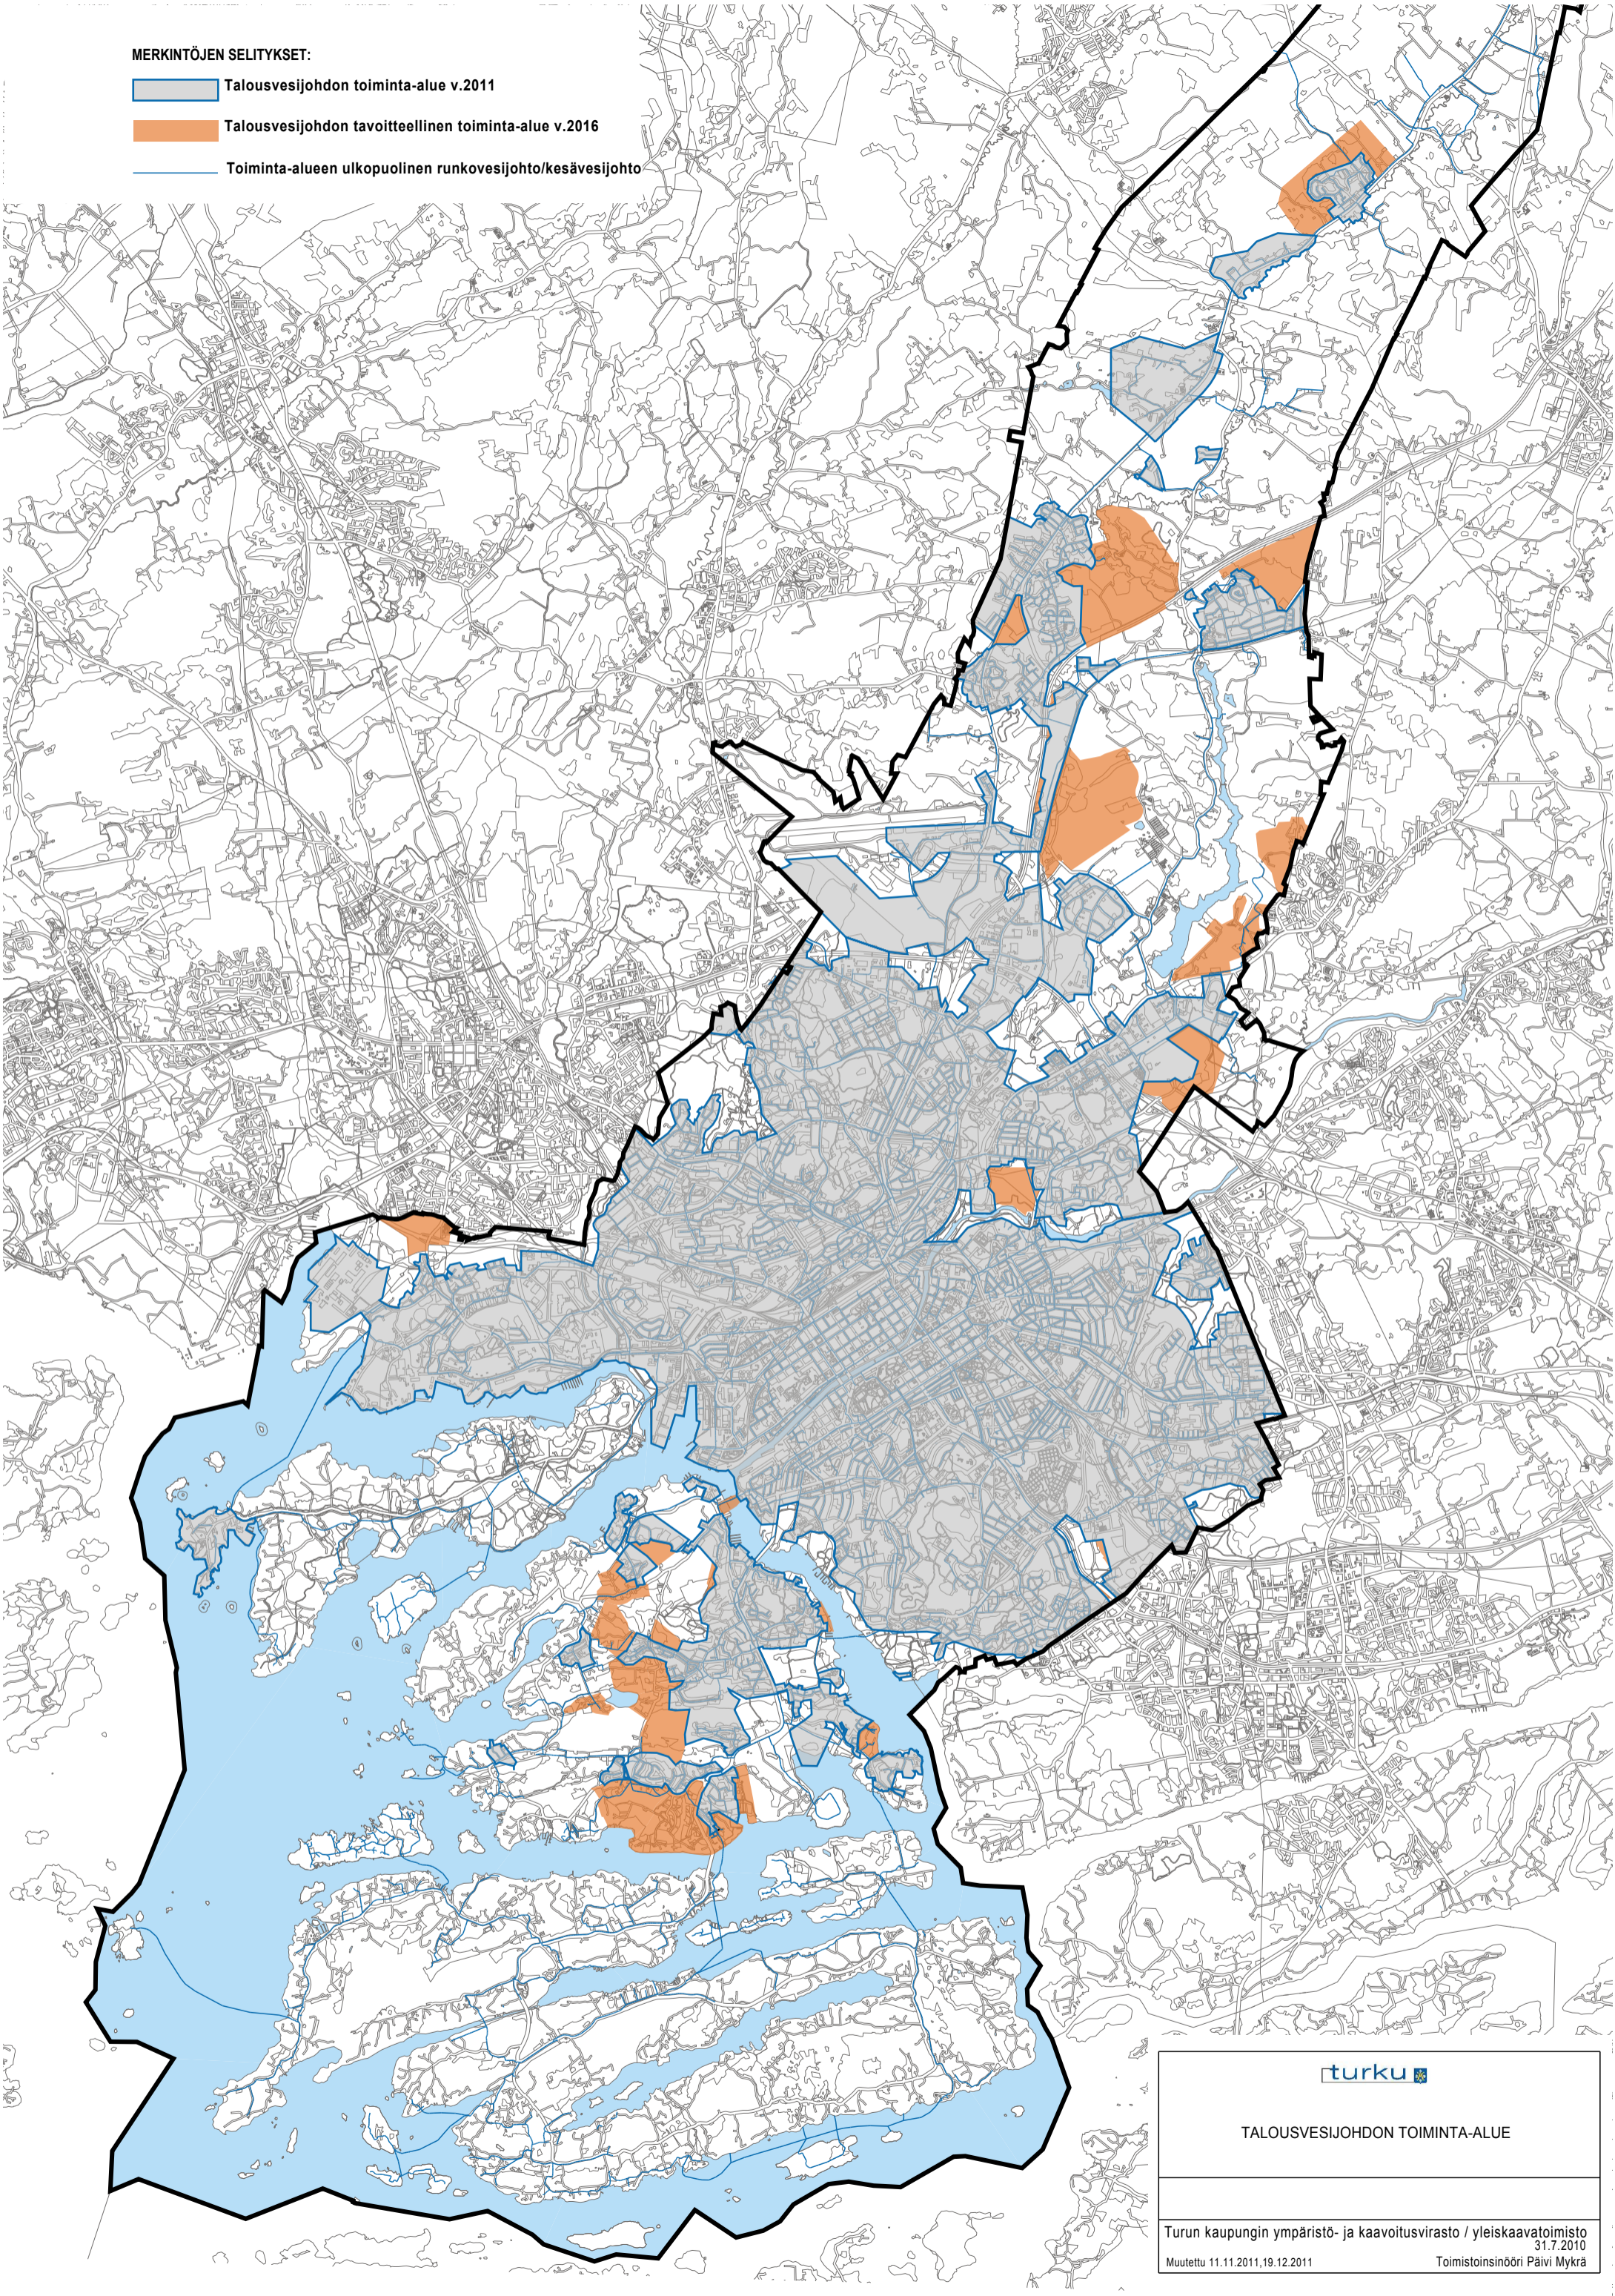

MERKINTÖJEN SELITYKSET:

Talousvesijohdon toiminta-alue v.2011

Talousvesijohdon tavoitteellinen toiminta-alue v.2016

Toiminta-alueen ulkopuolinen runkovesijohto/kesävesijohto

TALOUSVESIJOHDON TOIMINTA-ALUE