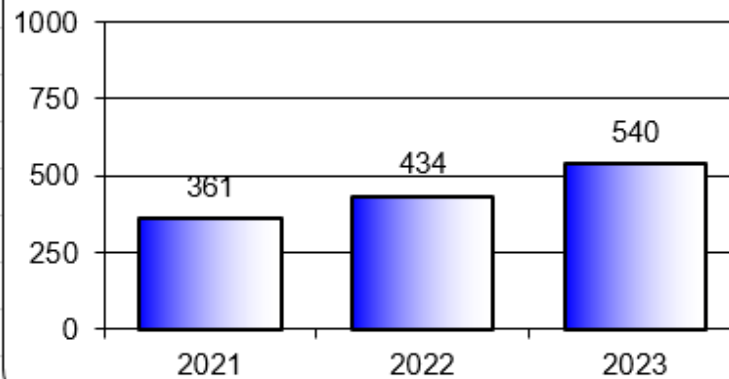

Tarkastukset ja maastokäynnit, kpl