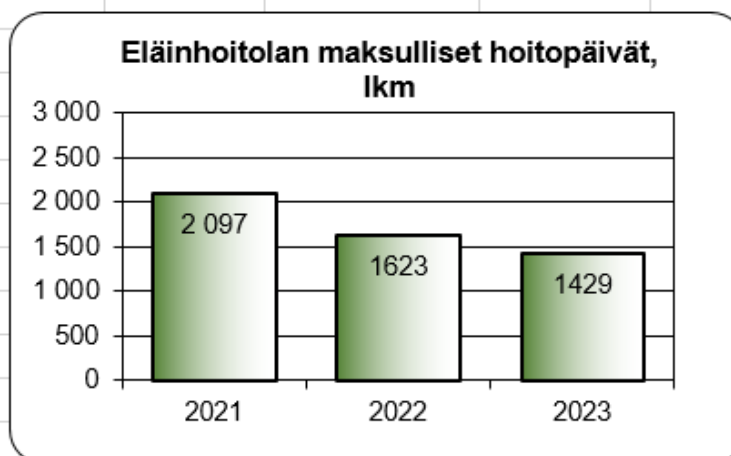

Luvat ja muut päätökset, kpl

Tarkastukset ja maastokäynnit, kpl

Ympäristönsuojelun antamat lausunnot, lkm

Ympäristönsuojelulle tehtyt tietopyynnöt, lkm

YMPÄRISTÖTERVEYS, 2021-2023, 1.1.-31.5.

		2021	2022	2023
Luvat ja todistukset	lkm	156	183	240
Muut terveystarkastuksen ja valvontaeläinlääkärin tarkastukset	lkm	384	303	177
Suunnitelman mukaiset tarkastukset	lkm	165	197	271
Eläinlaitoksen maksulliset hoitopäivät	lkm	2 097	1623	1429