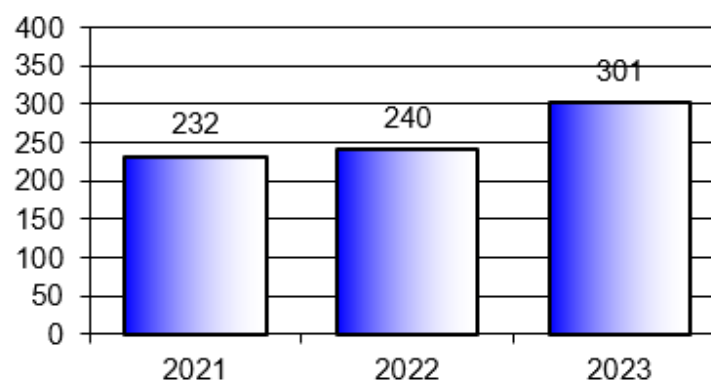

Tarkastukset ja maastokäynnit, kpl