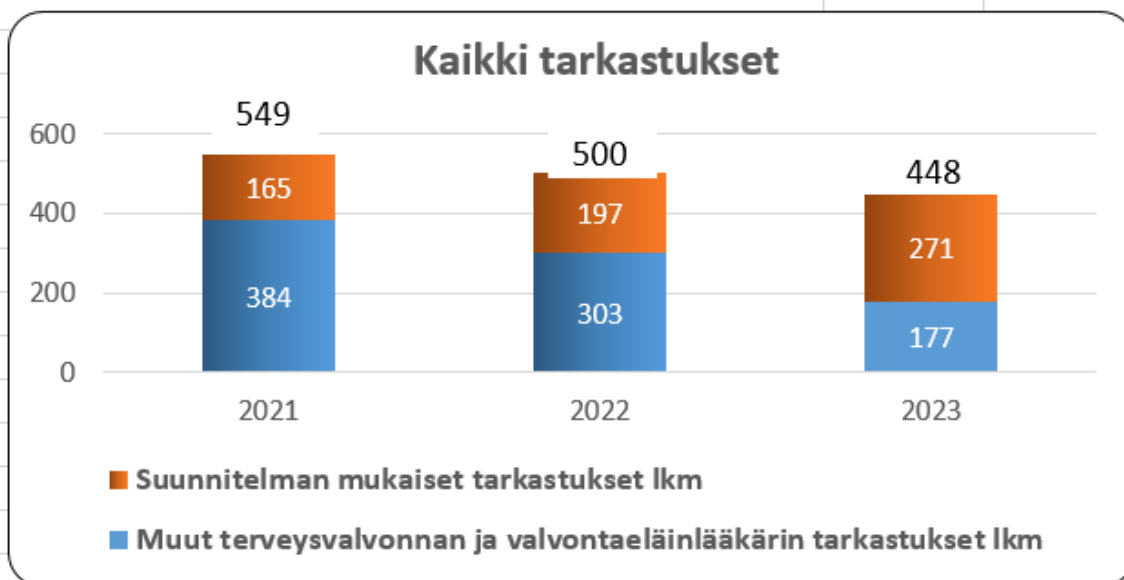

Luvat ja muut päätökset, kpl

Tarkastukset ja maastokäynnit, kpl

Ympäristönsuojelun antamat lausunnot, lkm

Ympäristönsuojelulle tehtyt tietopyynnöt, lkm

YMPÄRISTÖTERVEYS, 2021-2023, 1.1.-31.5.

		2021	2022	2023
Luvat ja todistukset	lkm	156	183	240
Muut terveystarkastuksen ja valvontaeläinlääkärin tarkastukset	lkm	384	303	177
Suunnitelman mukaiset tarkastukset	lkm	165	197	271
Eläinlaitoksen maksulliset hoitopäivät	lkm	2 097	1623	1429