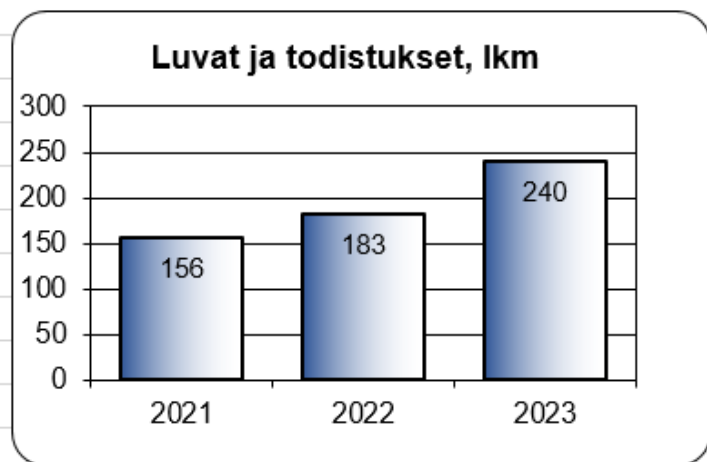

Luvat ja muut päätökset, kpl

Tarkastukset ja maastokäynnit, kpl

Ympäristönsuojelun antamat lausunnot, lkm

Ympäristönsuojelulle tehtyt tietopyynnöt, lkm

YMPÄRISTÖTERVEYS, 2021-2023, 1.1.-31.5.

		2021	2022	2023
Luvat ja todistukset	lkm	156	183	240
Muut terveystarkastuksen ja valvontaeläinlääkärin tarkastukset	lkm	384	303	177
Suunnitelman mukaiset tarkastukset	lkm	165	197	271
Eläinlaitoksen maksulliset hoitopäivät	lkm	2 097	1623	1429