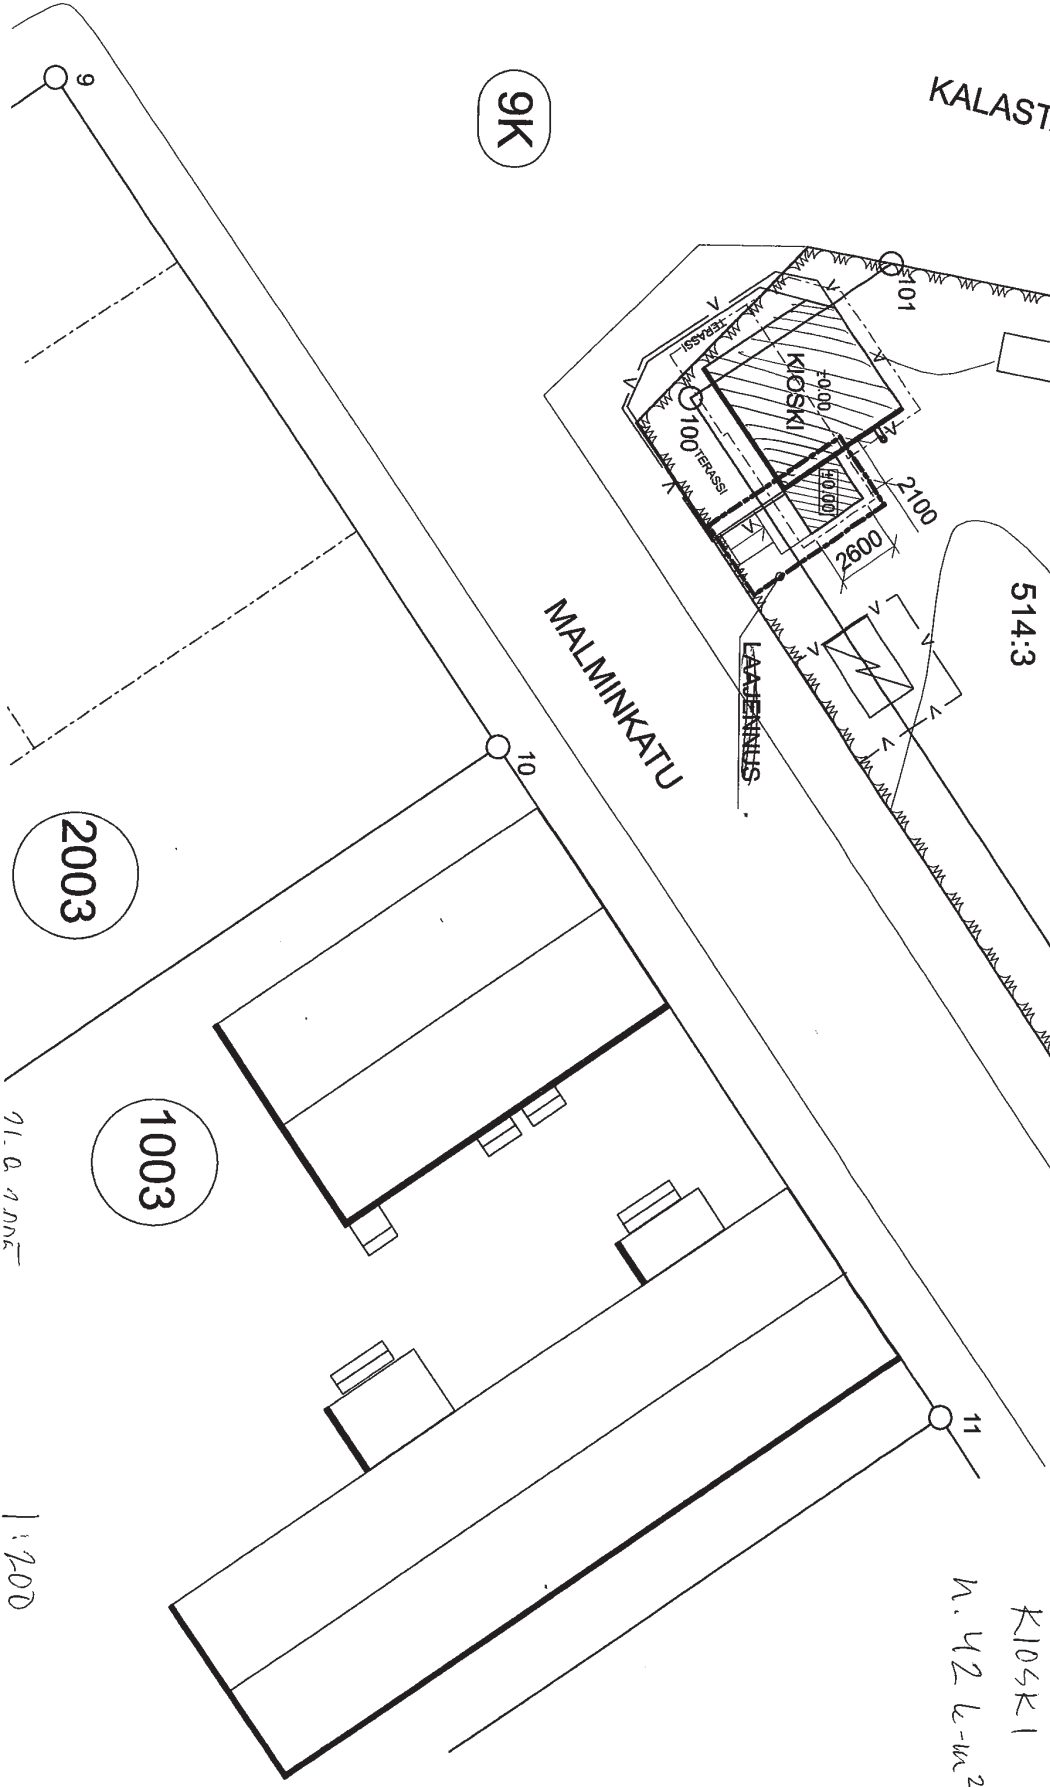

KIOSKI

KIOSKI

KIOSKI

KIOSKI

KIOSKI

n. 42 l-m<sup>2</sup>

MALMINKIOSKI	
LAAJENNUKSEN TIEDOT:	
(BRUTTO)	5,5 m <sup>2</sup>
KERROSALA	5,5 m <sup>2</sup>
HUONEISTOALA	4,0 m <sup>2</sup>
TILAVUUS	9,0 m <sup>3</sup>