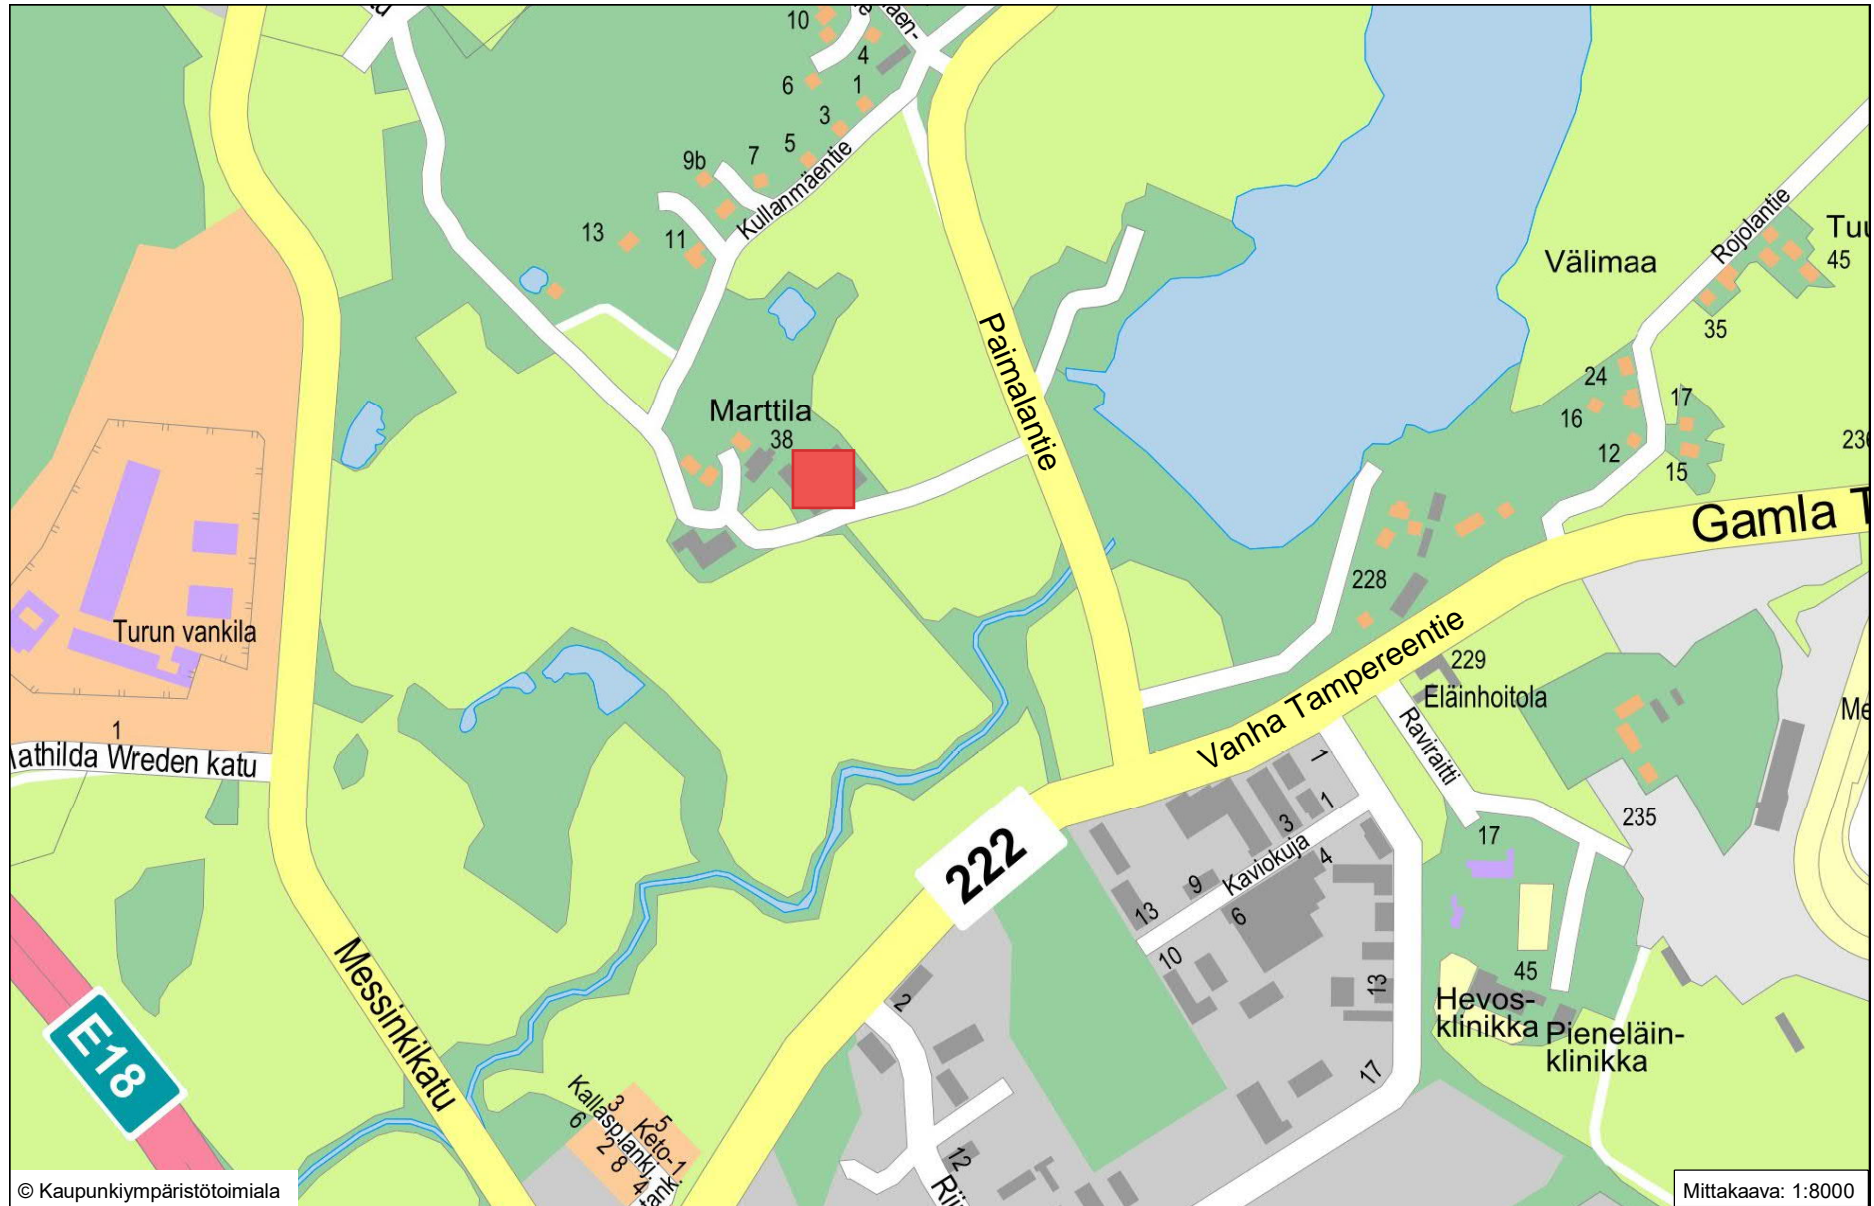

# Liite 1. Eläinsuojan sijainti kartalla

Selite

■ Marttilan tila (Paimalantie 38, Turku)