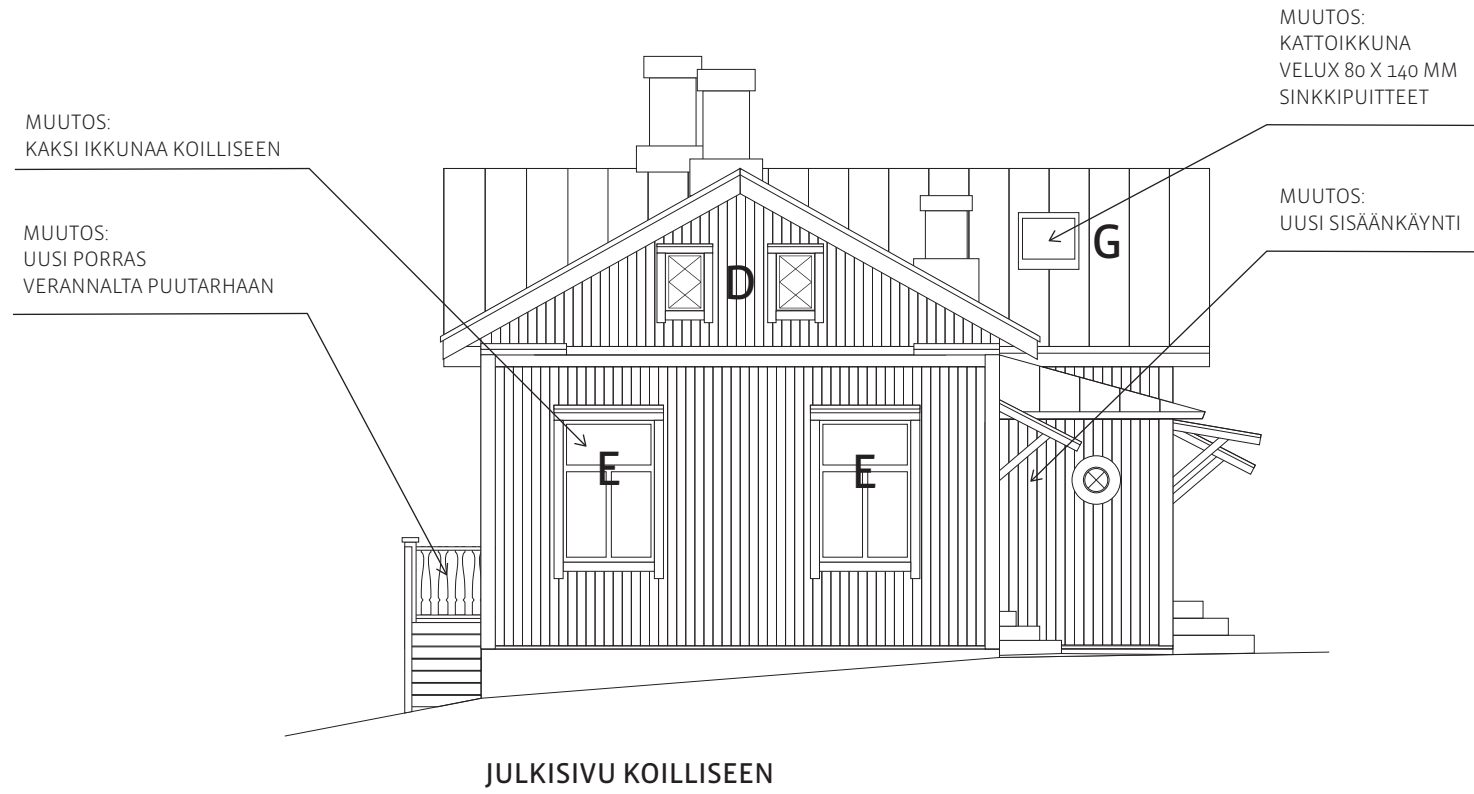

LATTIANKORKEUS +24,5 ON LIKIMÄÄRÄINEN JA
PERUSTUU OLEMASSAOLEVAAN LATTIANKORKEUTEEN
N2000-JÄRJESTELMÄN MUKAAN

KOULU PRT: 1020480984
TR AUTOTALLI PRT: 1038002184 (UUSI RAKENNUS)
TR SAUNA PRT: 1038002195 (UUSI RAKENNUS)

Kaup.osa/Kylä KUKOLA	Kortteli/Tila 11	Tontti/R n:o 853-57-11-4	Viranomaisen arkistointimerkintäjä varten
Rakennustoimenpide MUUTOS JA UUDET PIHARAKENNUKSET	Piirustuslaji PÄÄPIIRUSTUS	Juoks. n:o 2/5	
Rakennuskohteen nimi ja osoite KUKOLAN KOULU WÄINÖ AALTOSEN KOULUTIE 7 20900 TURKU	Piirustuksen sisältö POHJAPIIRROKSET	Mittakaavat 1:100	
Suunnitteluala, työn numero ja piirustuksen numero			Muutos
 STUDIO SUSANNA RAUNIO osoite: Toivolankatu 21, 20810 Turku sähköposti: susi@susannaraunio.com PUHELIN: 044 9919 333			ARK 1902-02 Piirt. SR Päiväys 28.10.2019 Allekirjoitus 

KOULU PRT: 1020480984
 TR AUTOTALLI PRT: 1038002184 (UUSI RAKENNUS)
 TR SAUNA PRT: 1038002195 (UUSI RAKENNUS)

Kaup./osa/Kylä KUKOLA	Korttel./Tila 11	Tontti/R no 853-57-11-4	Viranomaisen arkistointimerkintäjä varten
Rakennuskohteen nimi ja osoite KUKOLAN KOULU WÄINÖ AALTOSEN KOULUTIE 7 20900 TURKU	Rakennuslaji MUUTOS JA UUDET PIHARAKENNUKSET	Juoks. no 3/5	Mittakaavat 1:100
Suunnittelu- ja työn numero ja piirustuksen numero ARK 1902-03		Muutos	
Piirt. SR		Päiväys 28.10.2019	Allekirjottus SUSANNA RAUNIO ARKKITEHTI