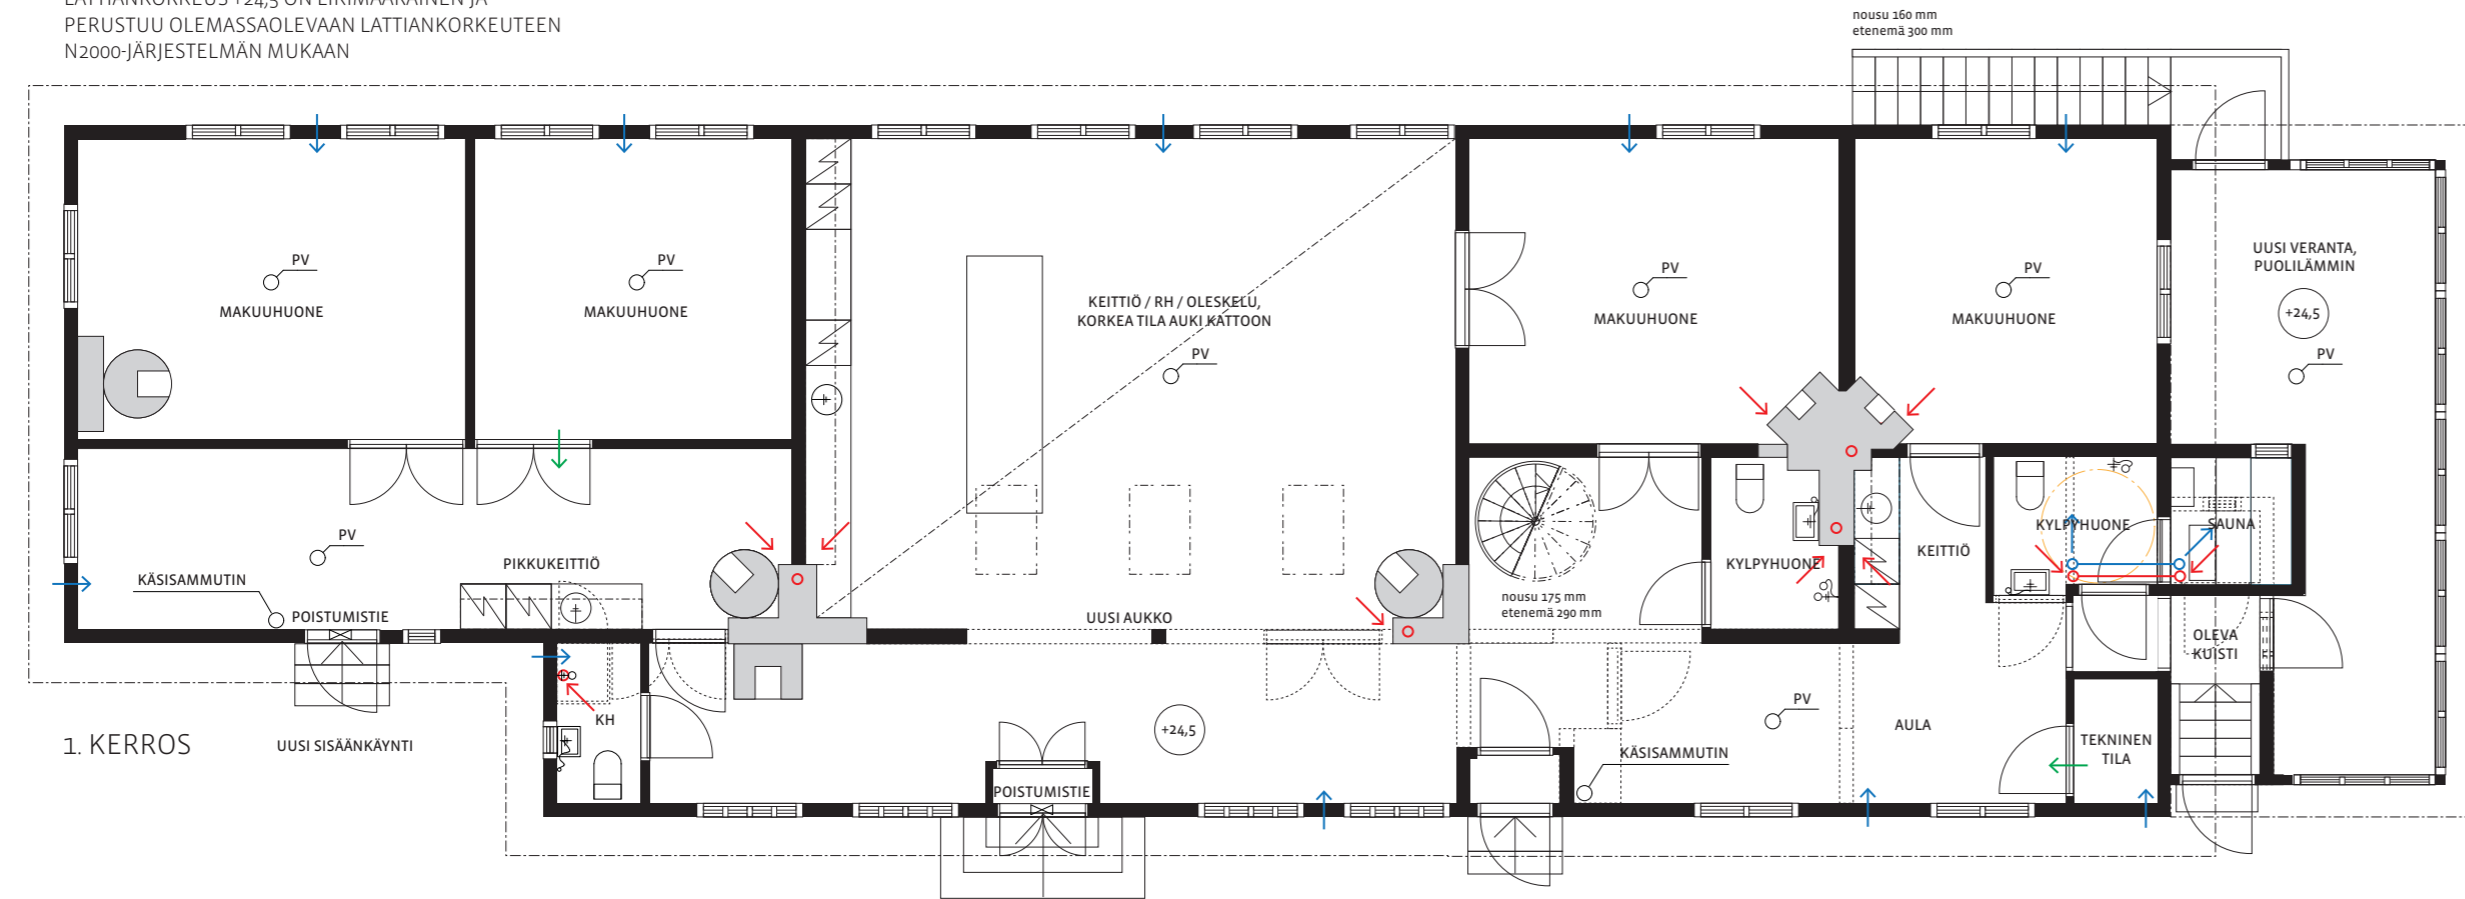

LATTIANKORKEUS +24,5 ON LIKIMÄÄRÄINEN JA
PERUSTUU OLEMASSAOLEVAAN LATTIANKORKEUTEEN
N2000-JÄRJESTELMÄN MUKAAN

KOULU PRT: 1020480984
TR AUTOTALLI PRT: 1038002184 (UUSI RAKENNUS)
TR SAUNA PRT: 1038002195 (UUSI RAKENNUS)

Kaup.osa/Kylä KUKOLA	Kortteli/Tila 11	Tontti/R n:o 853-57-11-4	Viranomaisen arkistointimerkintäjä varten
Rakennustoimenpide MUUTOS JA UUDET PIHARAKENNUKSET	Piirustuslaji PÄÄPIIRUSTUS	Juoks. n:o 2/5	
Rakennuskohteen nimi ja osoite KUKOLAN KOULU WÄINÖ AALTOSEN KOULUTIE 7 20900 TURKU	Piirustuksen sisältö POHJAPIIRROKSET	Mittakaavat 1:100	
Suunnitteluala, työn numero ja piirustuksen numero			Muutos
 STUDIO SUSANNA RAUNIO osoite: Toivolankatu 21, 20810 Turku sähköposti: susi@susannaraunio.com PUHELIN: 044 9919 333			ARK 1902-02 Piirt. SR Päiväys 28.10.2019 Allekirjoitus 

KOULU PRT: 1020480984
 TR AUTOTALLI PRT: 1038002184 (UUSI RAKENNUS)
 TR SAUNA PRT: 1038002195 (UUSI RAKENNUS)

Kaup./osa/Kylä KUKOLA	Korttel./Tila 11	Tontti/R no 853-57-11-4	Viranomaisen arkistointimerkintäjä varten
Rakennuskohteen nimi ja osoite KUKOLAN KOULU WÄINÖ AALTOSEN KOULUTIE 7 20900 TURKU	Rakennuslaji MUUTOS JA UUDET PIHARAKENNUKSET	Juoks. no 3/5	Mittakaavat 1:100
Suunnittelu- ja työn numero ja piirustuksen numero ARK 1902-03		Muutos	
Piirt. SR		Päiväys 28.10.2019	Allekirjottus SUSANNA RAUNIO ARKKITEHTI