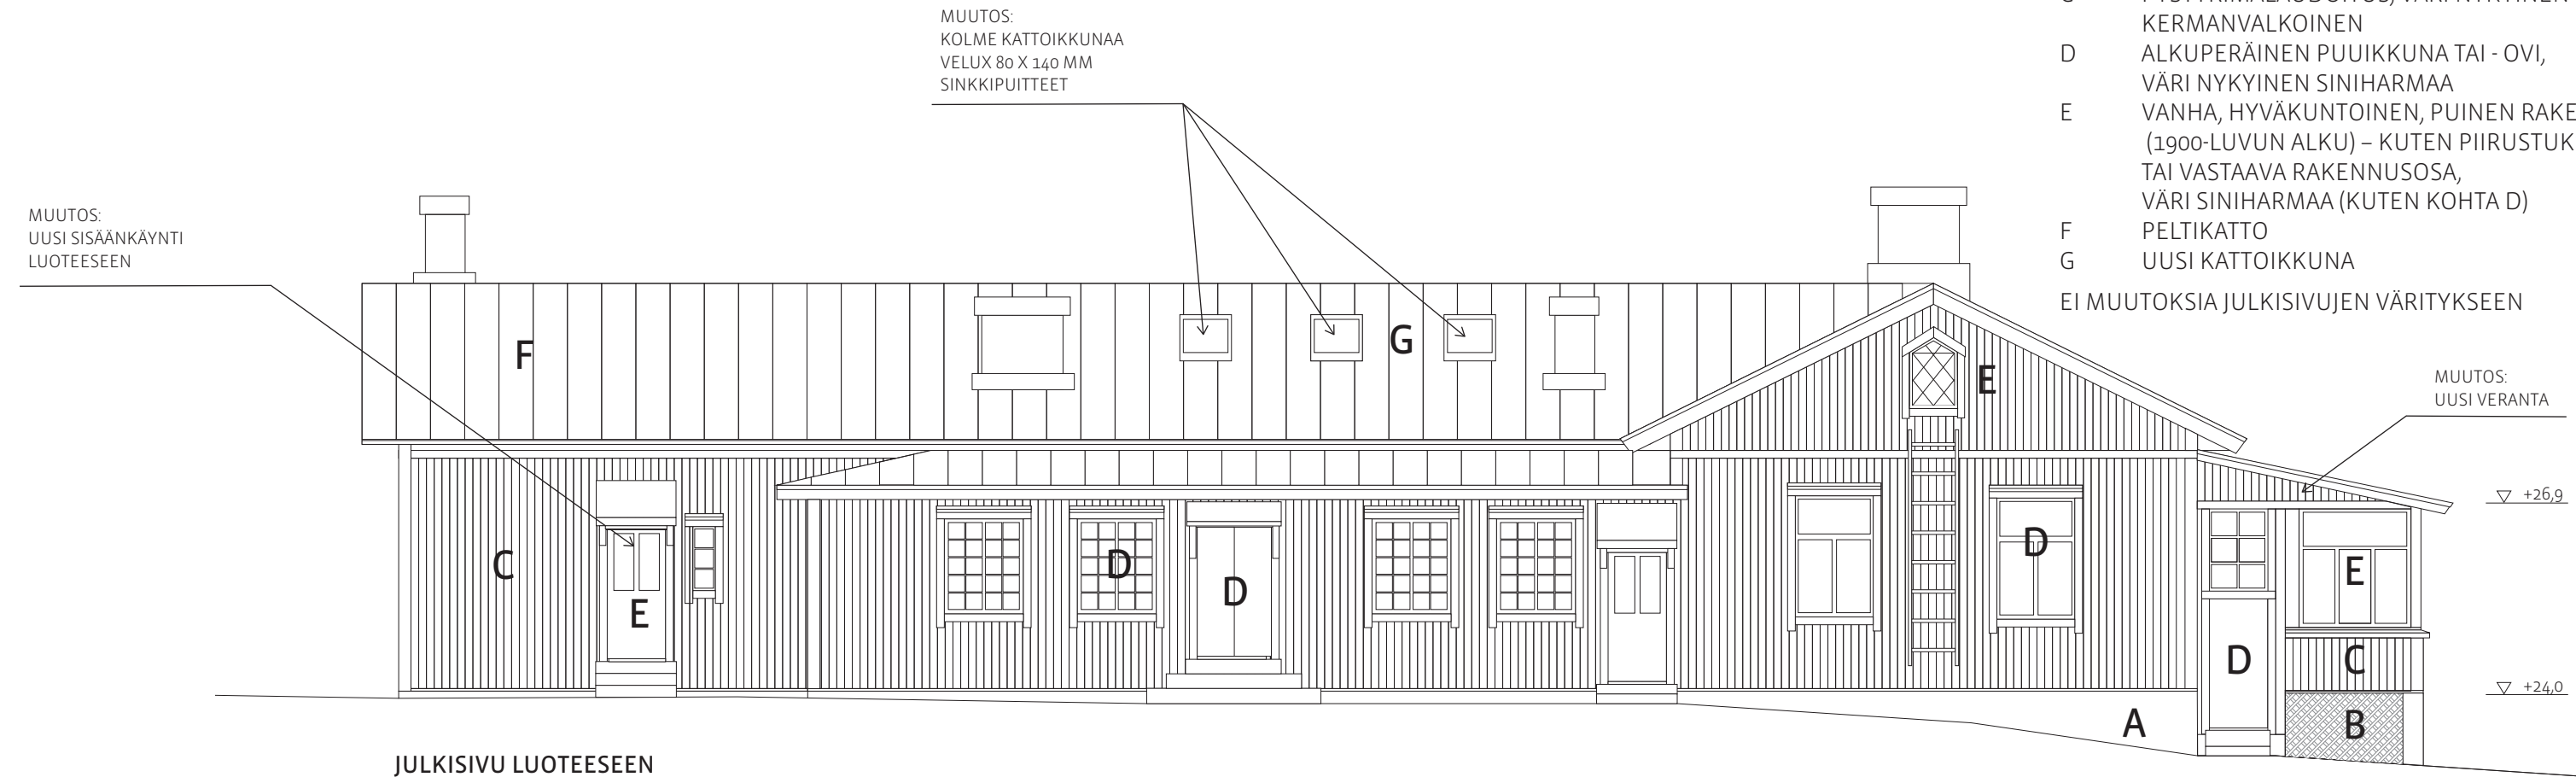

JULKISIVU LUOTEeseen

JULKISIVUMATERIAALIT

1. A LUONNONKIVIMUURI
   - B HARKKOPILARIPERUSTUS JA RIMARISTIKKO, VÄRI 1515 SAVI (UULA PVK)
   - C PYSTYRIMALAUDOITUS, VÄRI NYKYINEN KERMANVALKOINEN
   - D ALKUPERÄINEN PUUIKKUNA TAI - OVI, VÄRI NYKYINEN SINIHARMAA
   - E VANHA, HYVÄKUNTOINEN, PUINEN RAKENNUSOSA (1900-LUVUN ALKU) – KUTEN PIIRUSTUKSESSA TAI VASTAAVA RAKENNUSOSA, VÄRI SINIHARMAA (KUTEN KOHTA D)
   - F PELTIKATTO
   - G UUSI KATTOIKKUNA
2. EI MUUTOKSIA JULKISIVUJEN VÄRITYKSEEN

KOULU PRT: 1020480984
TR AUTOTALLI PRT: 1038002184 (UUSI RAKENNUS)
TR SAUNA PRT: 1038002195 (UUSI RAKENNUS)

Kaup./osa/Kylä KUKOLA	Korttel./Tila 11	Tontti/R no 853-57-11-4	Viranomaisen arkistointimerkintäjä varten
Rakennuskohteen nimi ja osoite KUKOLAN KOULU WÄINÖ AALTOSEN KOULUTIE 7 20900 TURKU	Rakennuslaji MUUTOS JA UUDET PIHARAKENNUKSET	Juoks. no 3/5	Mittakaavat 1:100
Suunnittelu- ja työn numero ja piirustuksen numero ARK 1902-03		Muutos	
Piirt. SR		Päiväys 28.10.2019	Allekirjottus SUSANNA RAUNIO ARKKITEHTI

STUDIO SUSANNA RAUNIO
osoite: Toivolankatu 21, 20810 Turku
sähköposti: susi@susannaraunio.com
puhelin: 044 9919 333