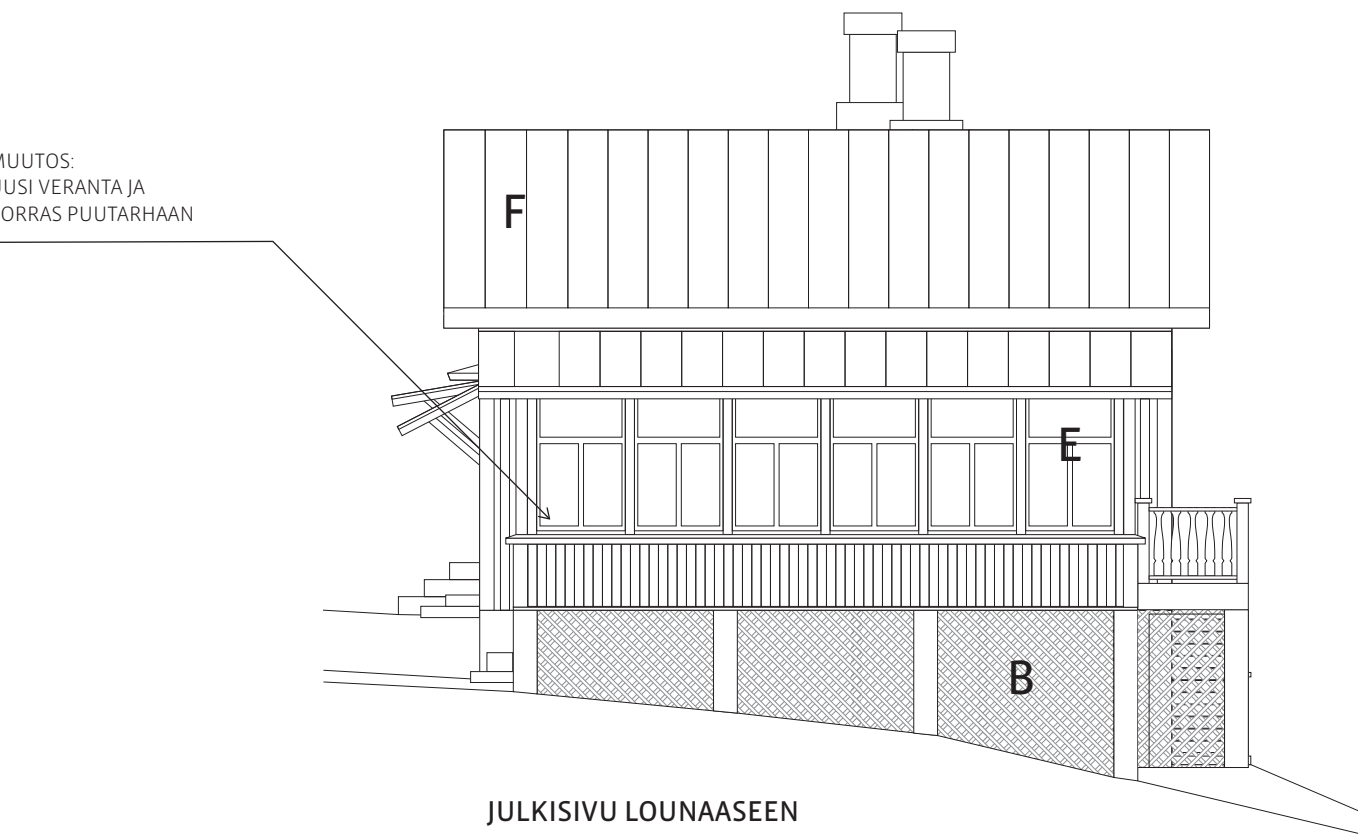

JULKISIVU LOUNAASEEN