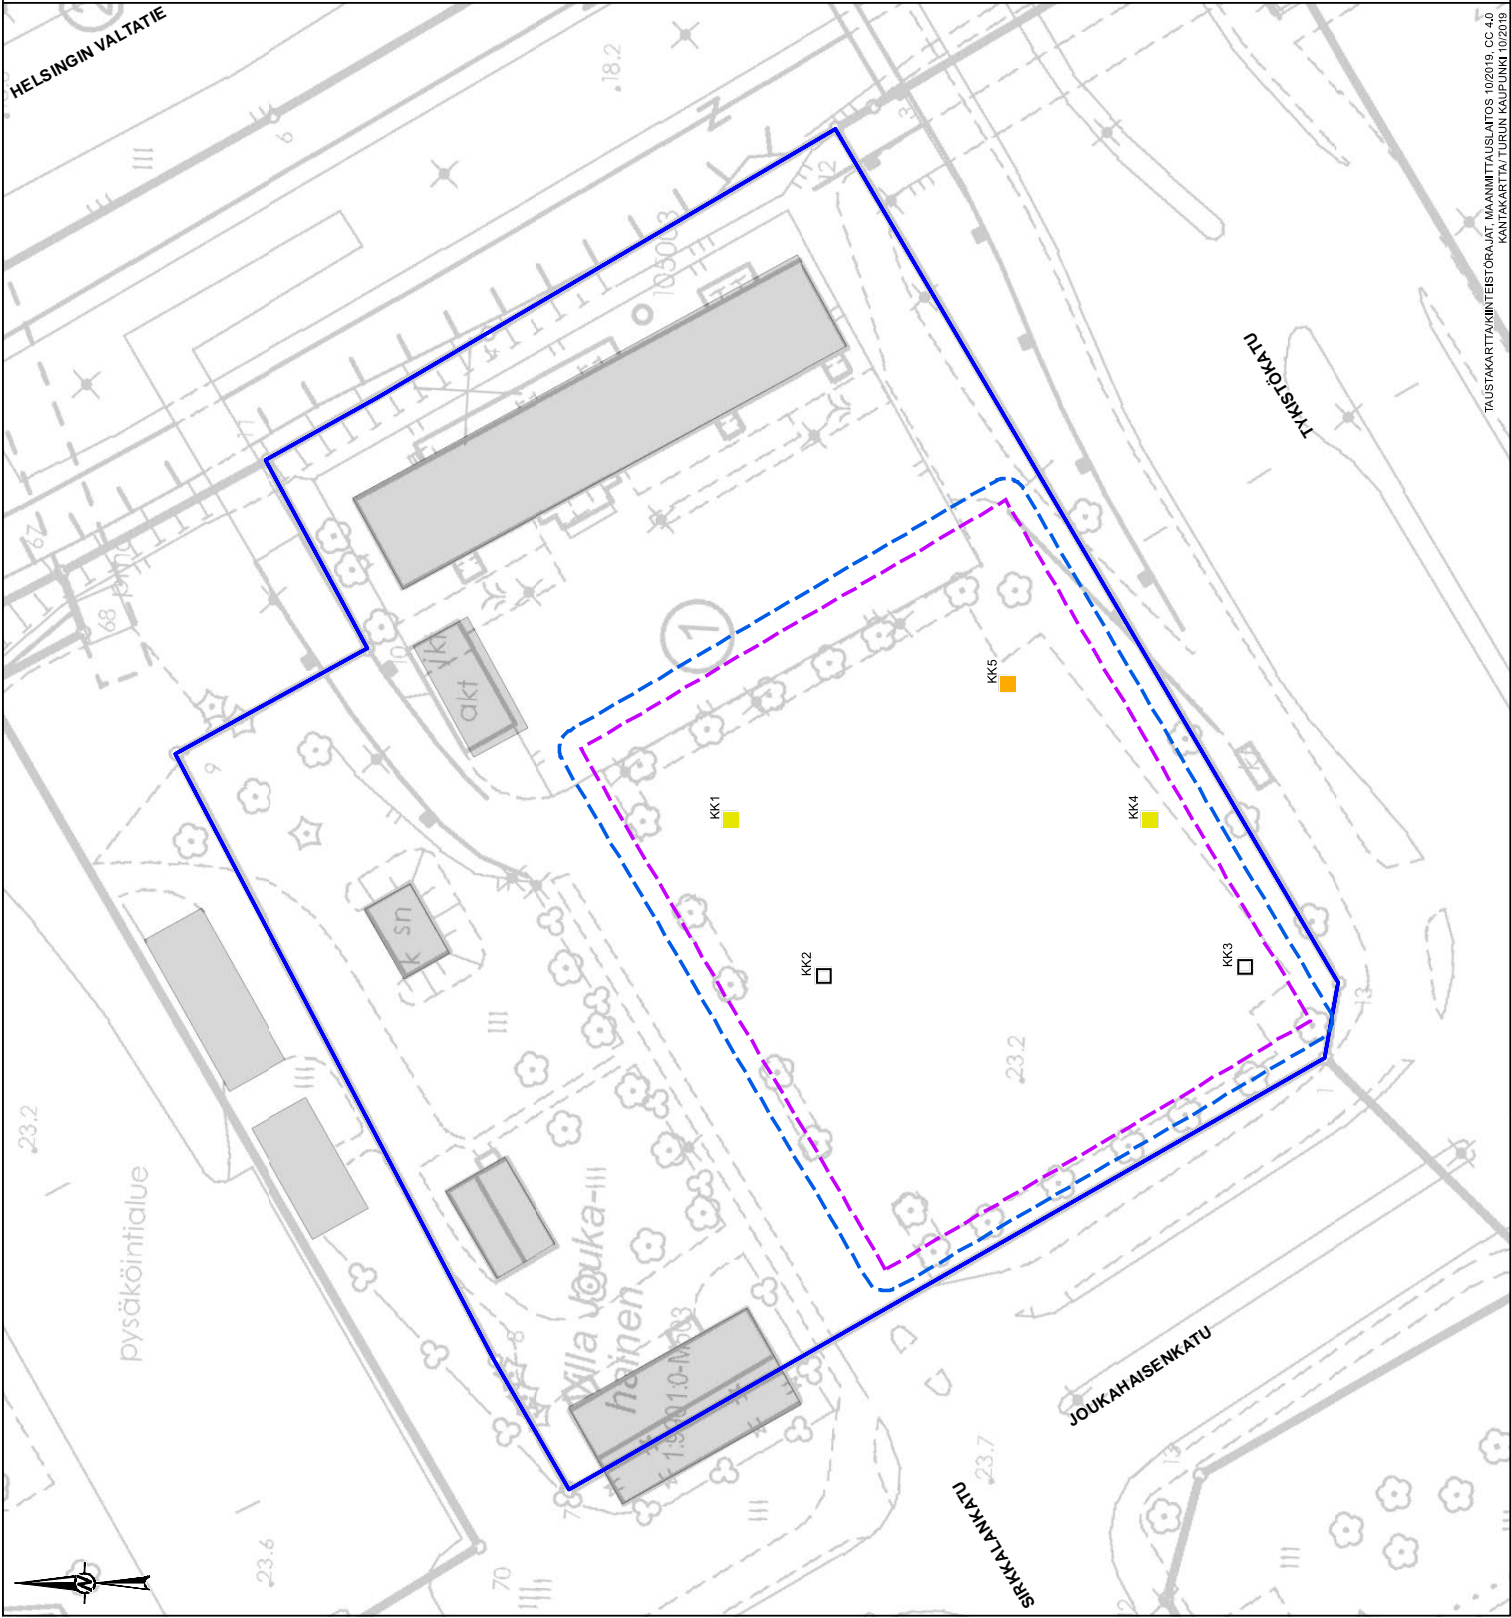

HUOMIOITAVAA

VITE

ASIAVAAS
SENAATTIKINTEISTÖT

PROJEKTI
SENAATTI KUPITTAÄ KUNNOSTUS
JOUKAHAISENKÄTÄ 2, TURKKU
PIMA-ILMOITUS

SENAATTO
KUNNOSTETTAVAN ALUEEN RAJAUS

KONSULTTI	VYVÄK&PP	2019-10-01
	LAATINUT	NHY
	SUJANNITTELU	APA
	TARKASTANUT	APA
	HYVÄKSYNYT	MSY
PROJEKTI NRO	DOKUM. NRO	Rev.
19129556	0001	A
		PÄIVÄNRO
		1