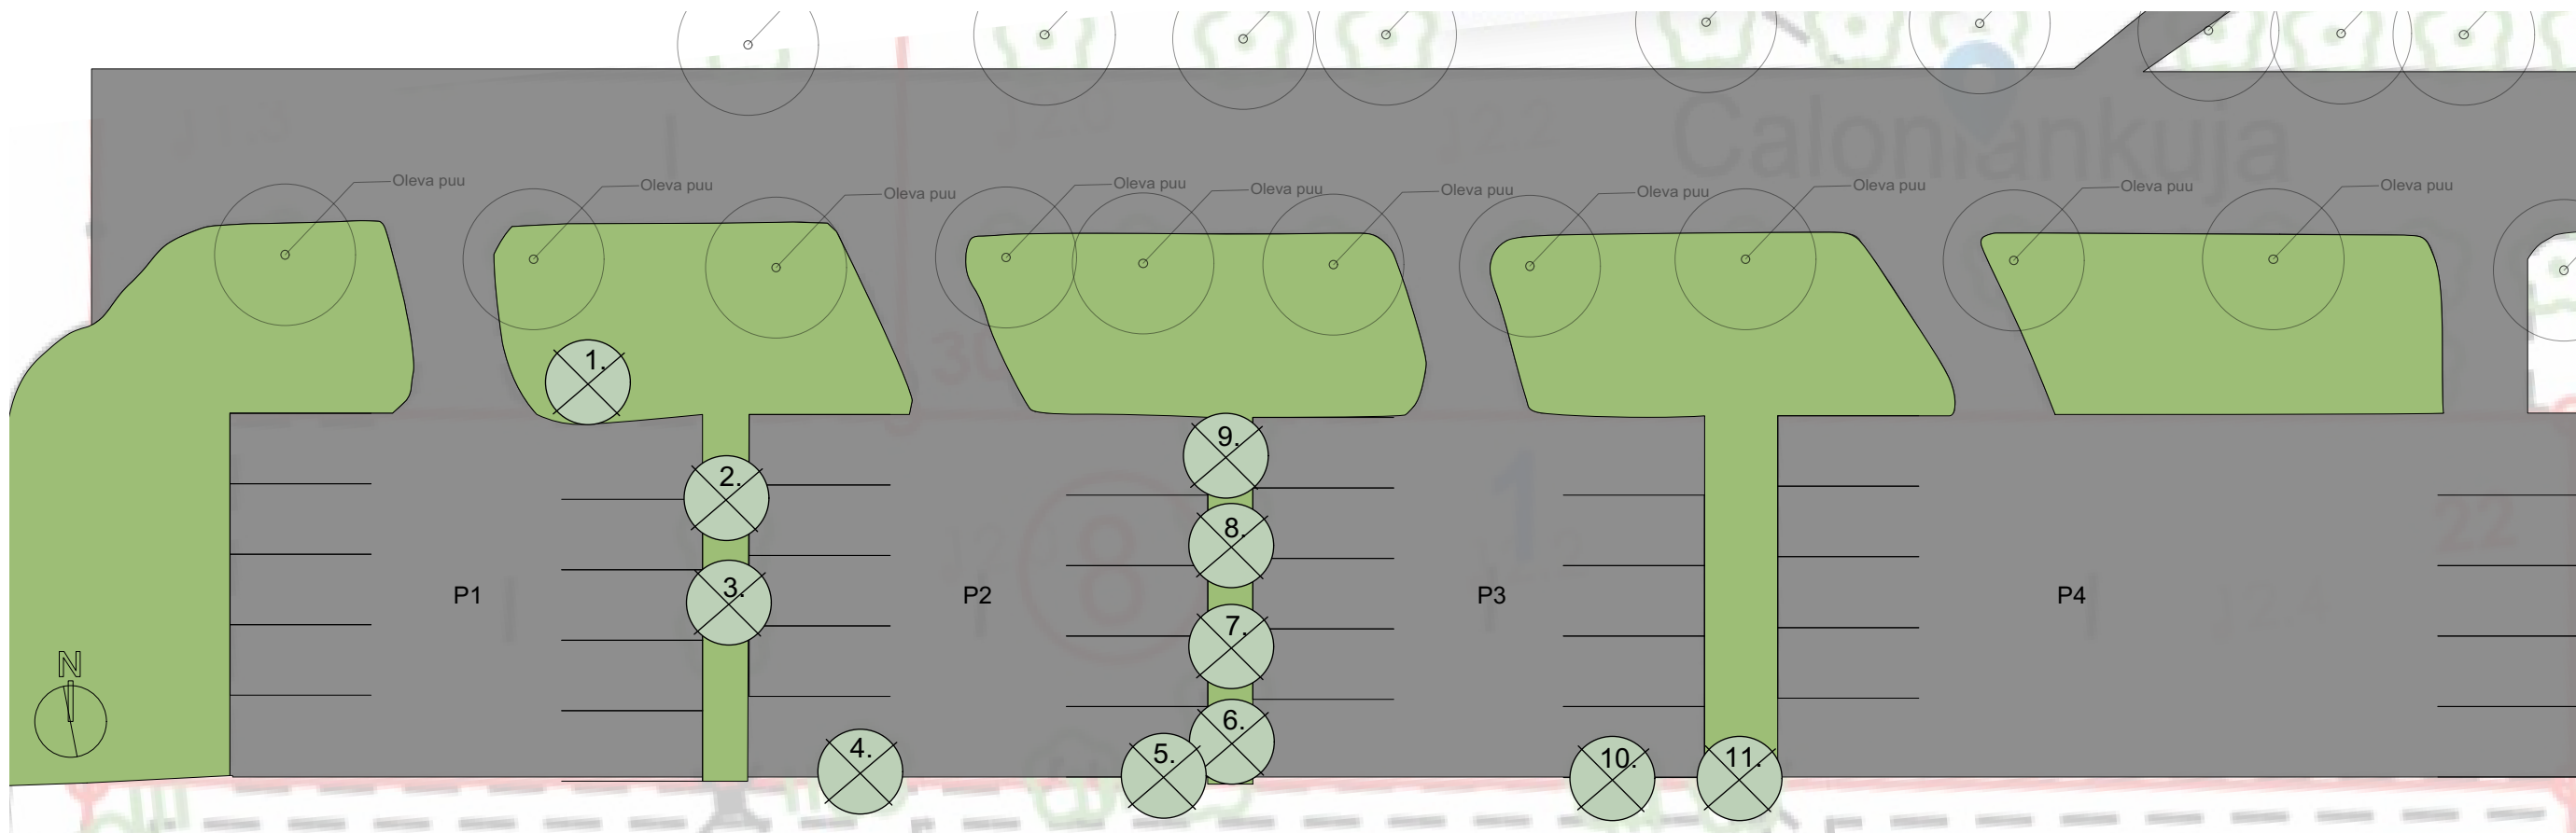

Caloniantukujan pysäköintialueen poistettavat puut

Merkinät

Poistettava puu

Oleva puu

Oleva puu

Pohjoisnuoli

P1 pysäköintialueen vieressä olevat mongolianvaahterat 4kpl säästetään ja ne suositellaan uusittavaksi myöhemmässä vaiheessa.
P3 ja P4 alueiden välissä olevat mongolianvaahterat poistetaan.
Kaadettavia puita on 11 kpl. Kaadettavien puiden kuvat liitteenä.