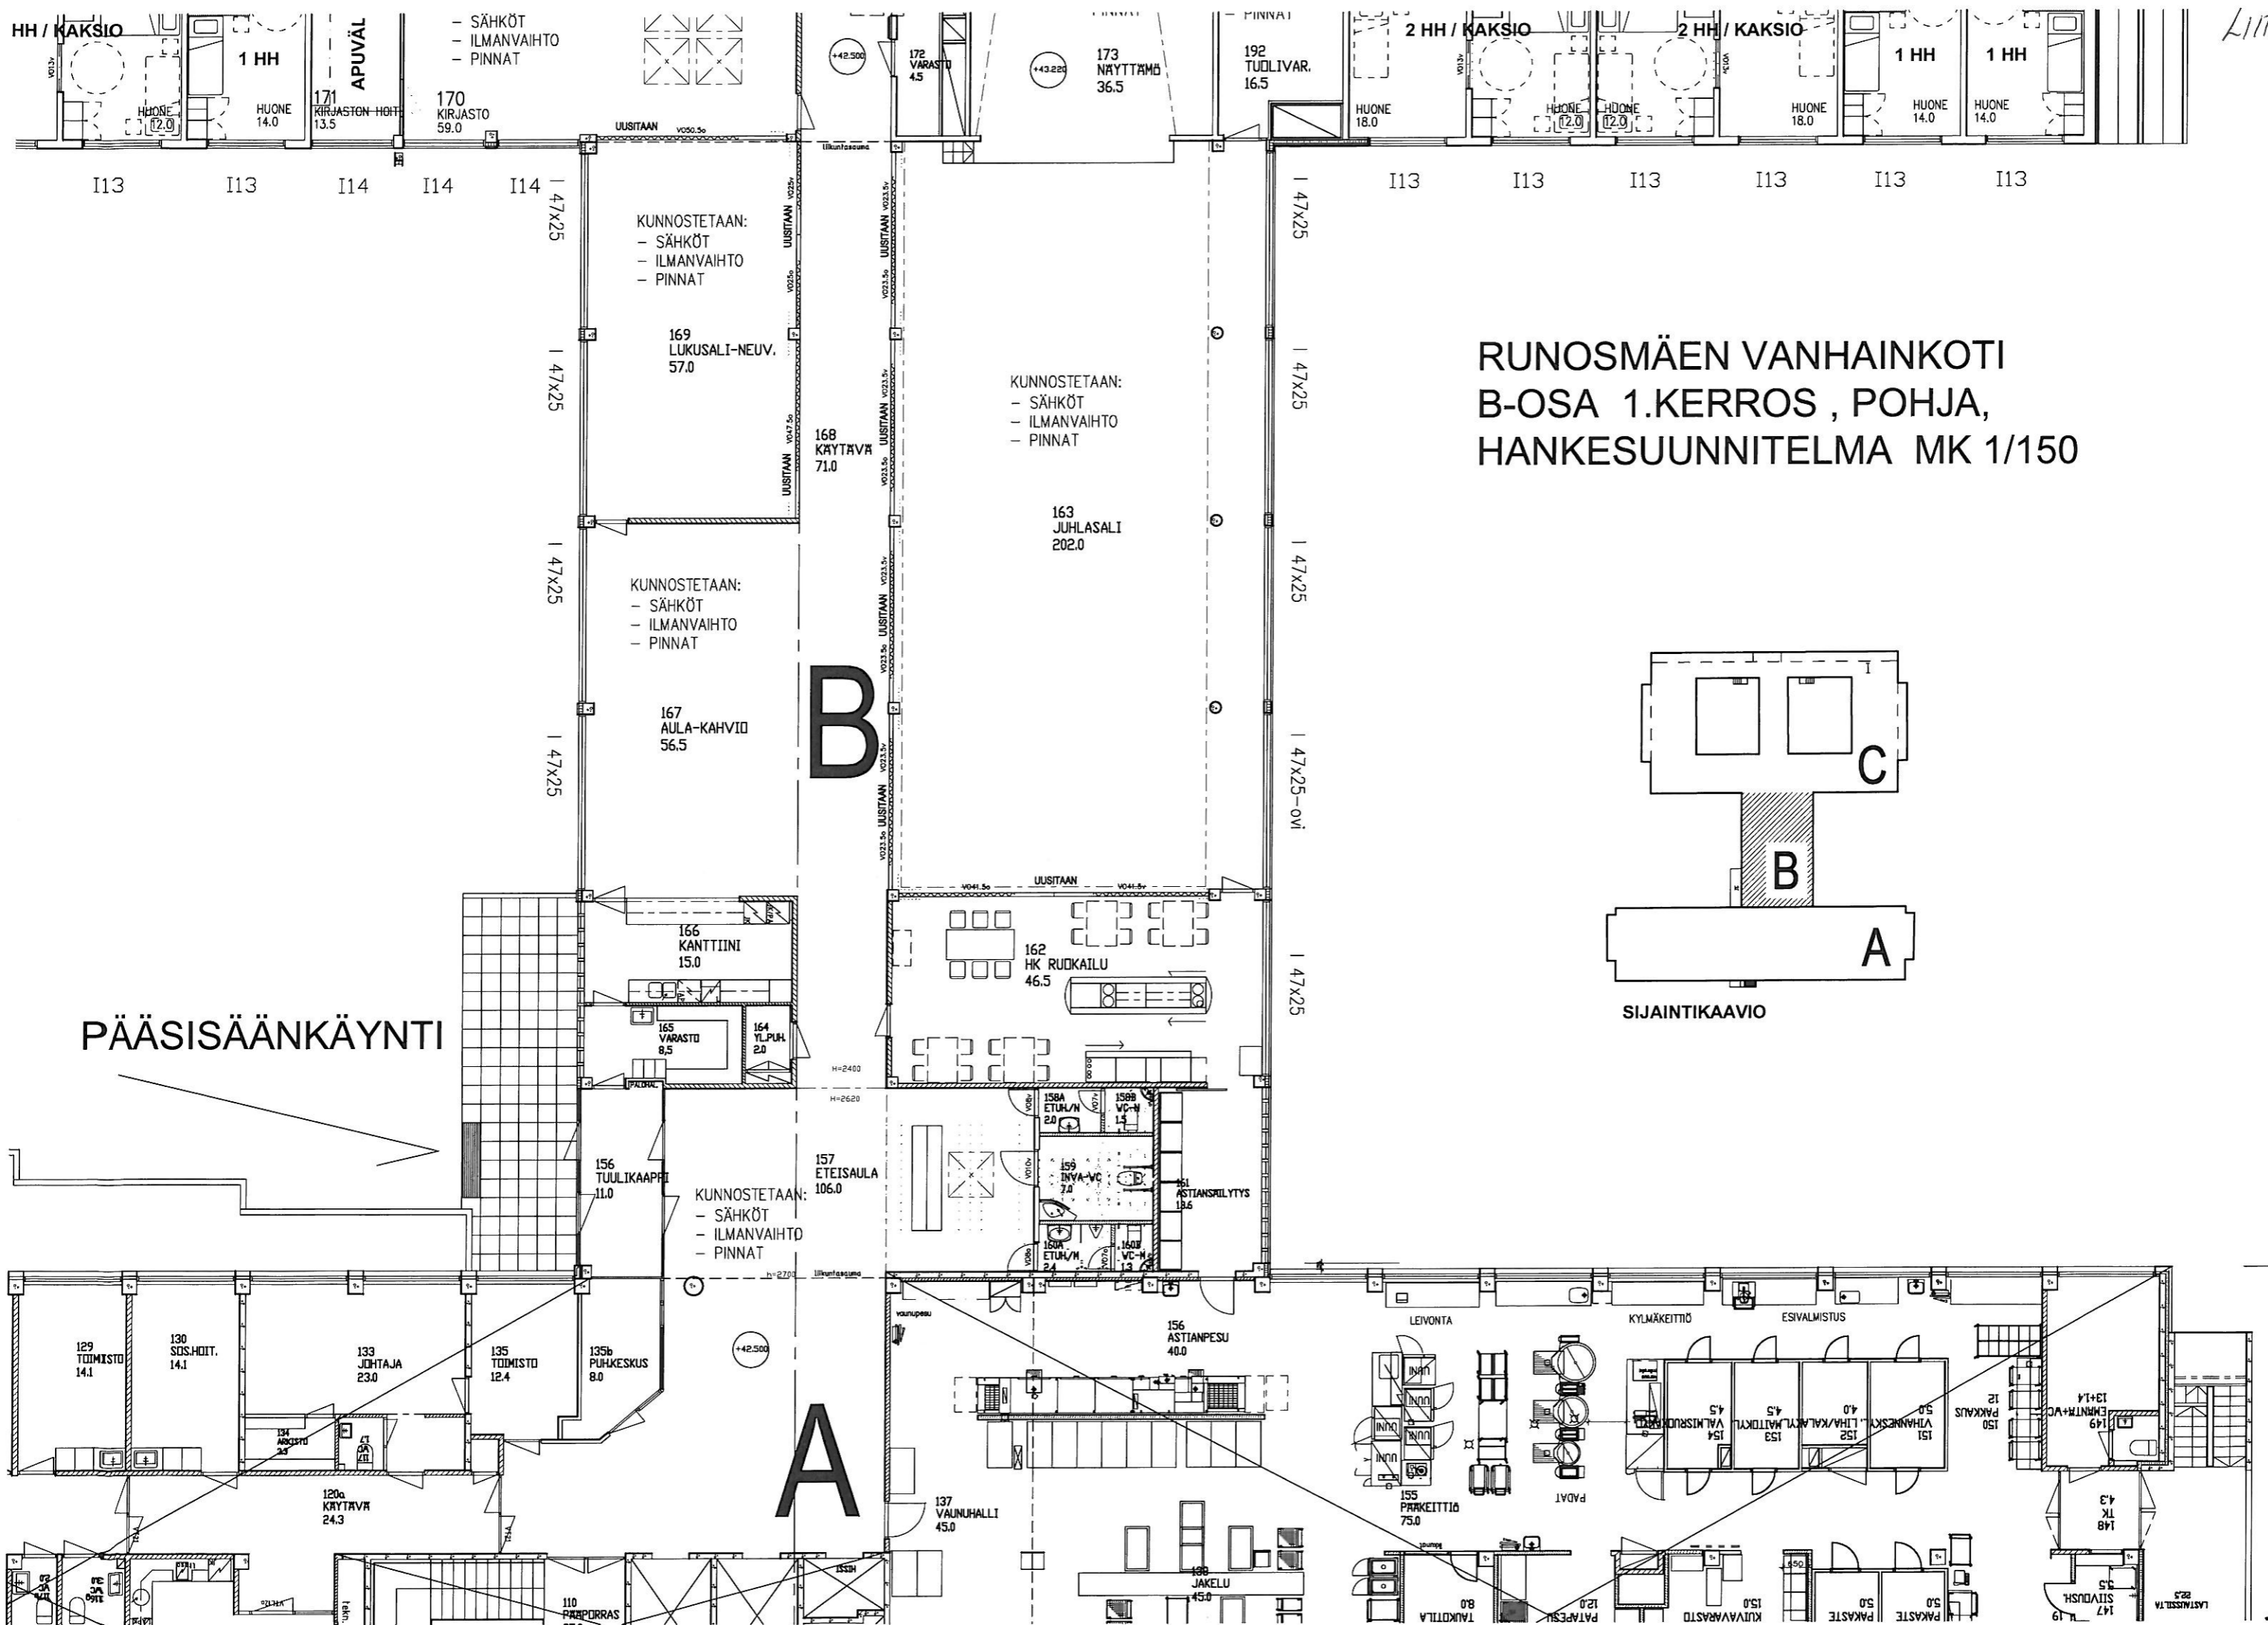

**RUNOSMÄEN VANHAINKOTI
B-OSA 1.KERROS , POHJA,
HANKESUUNNITELMA MK 1/150**