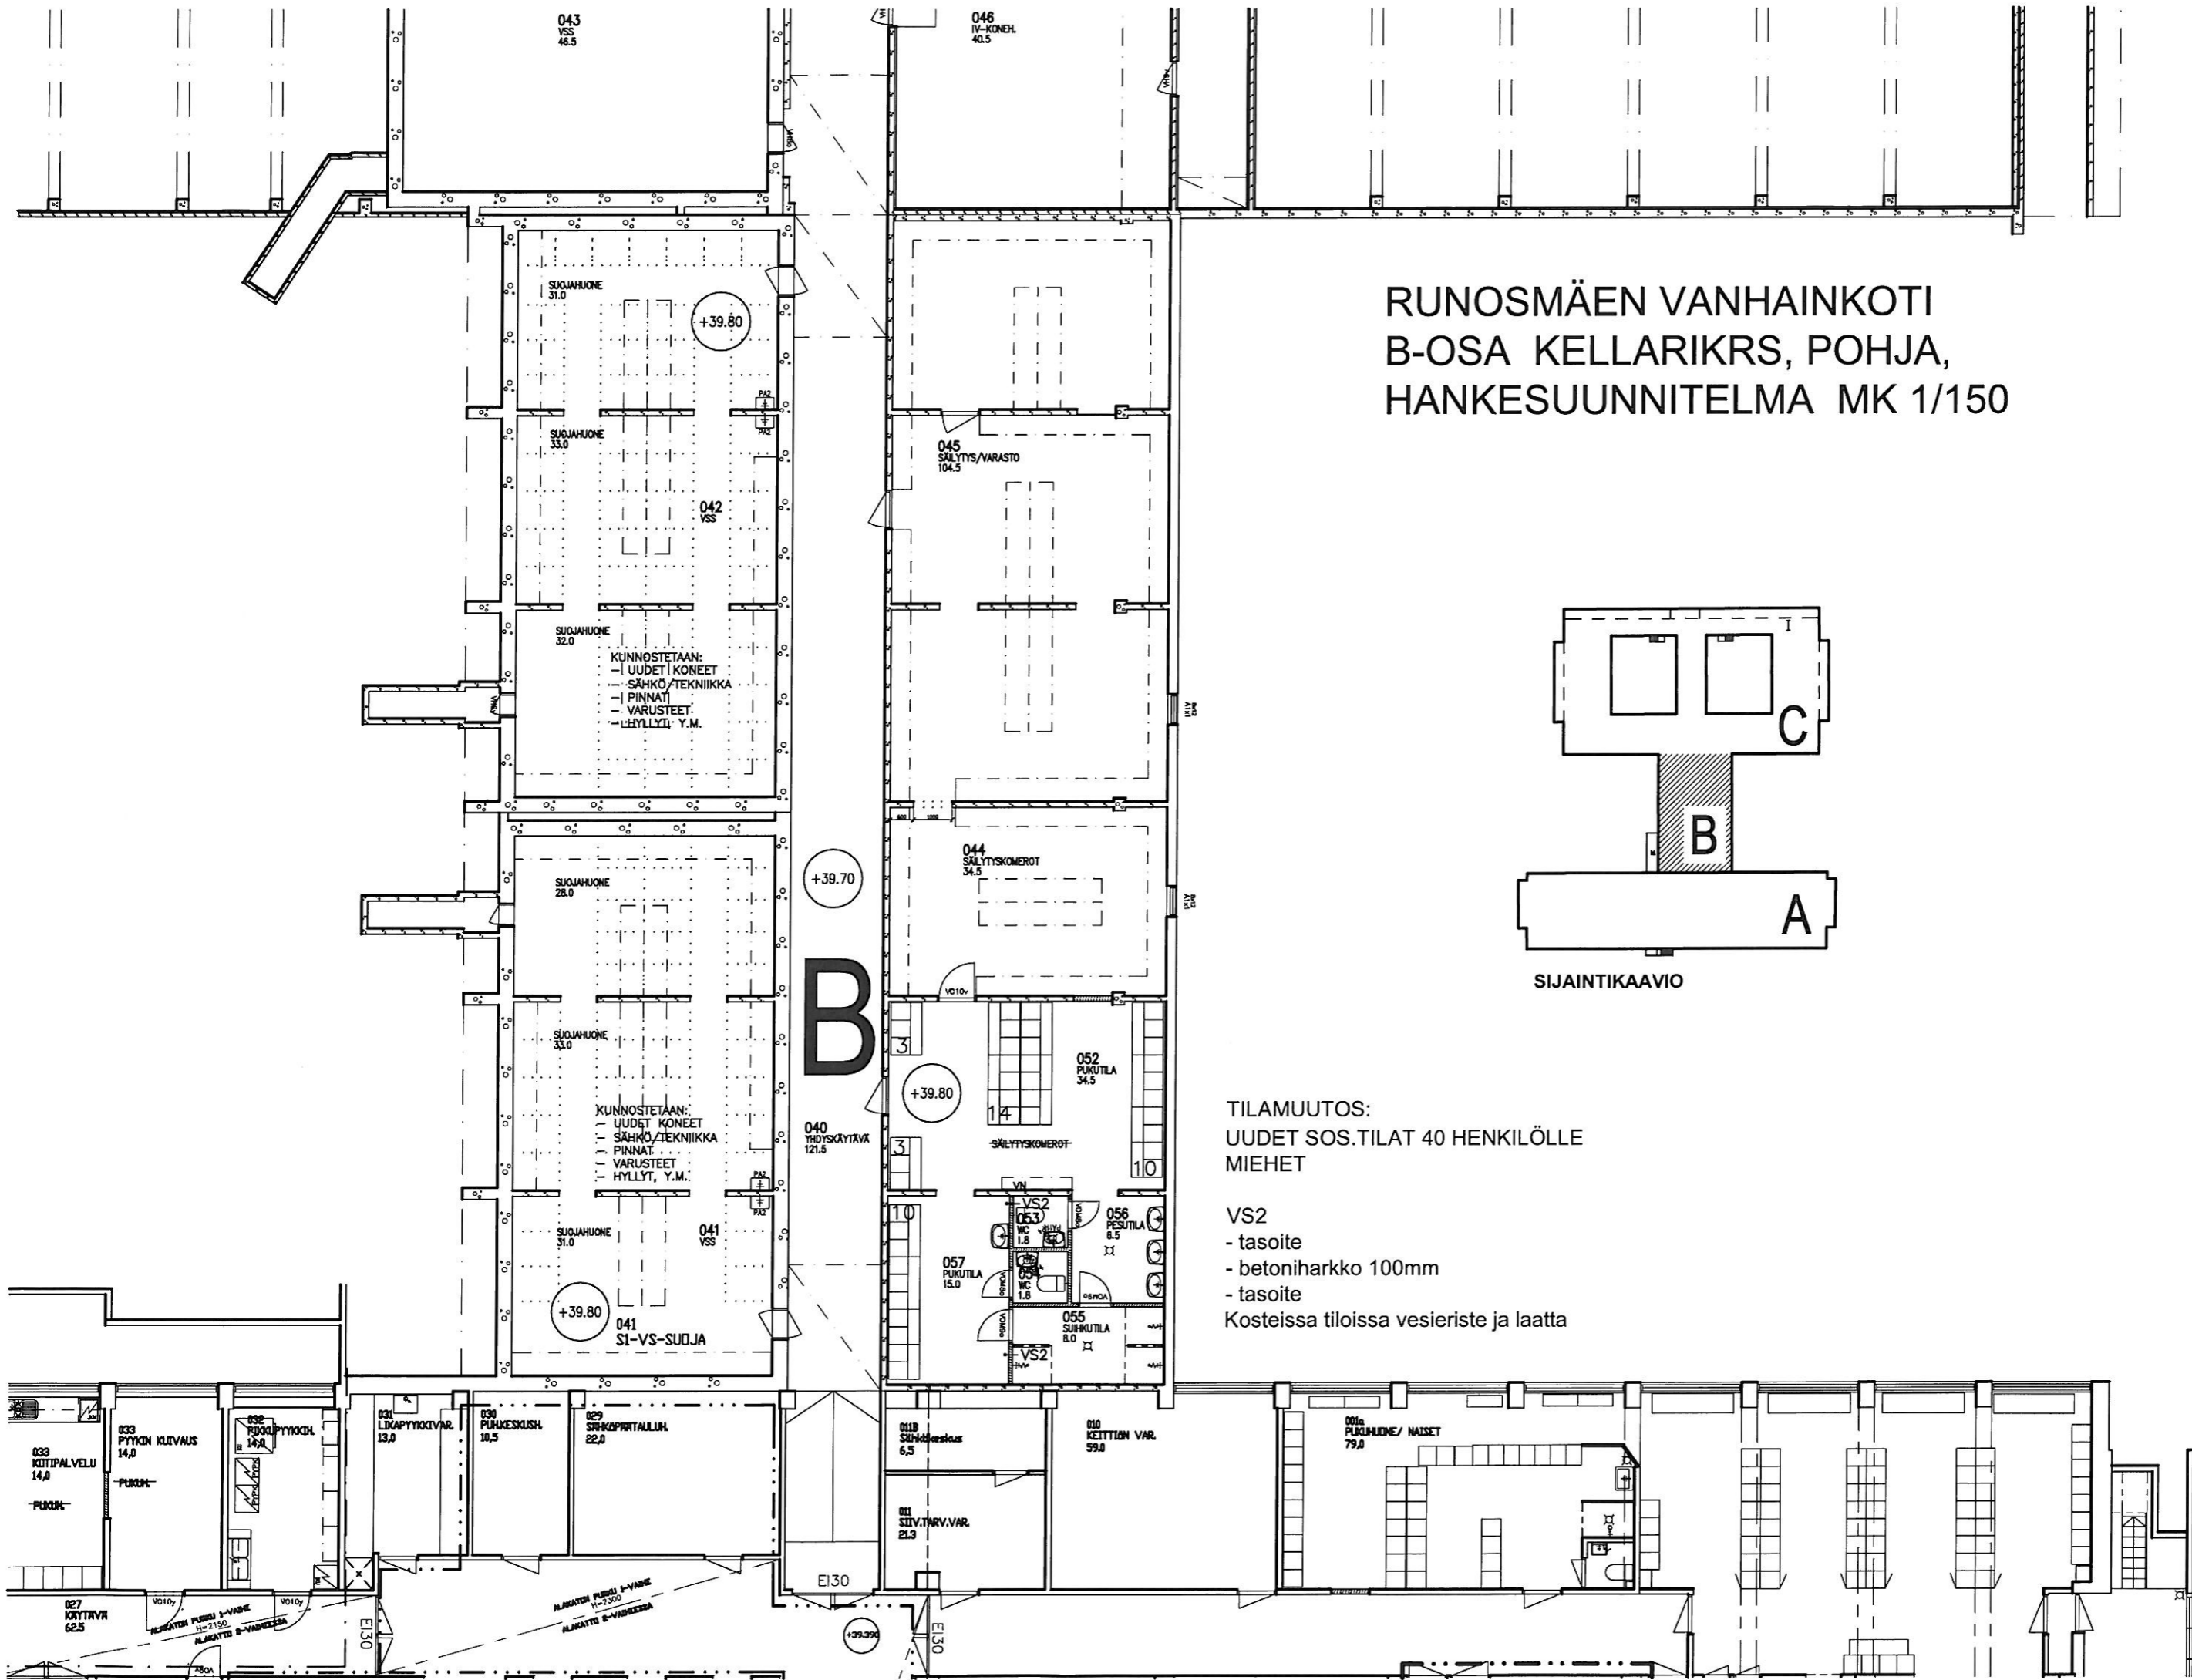

SISÄPIHA
 317.0 m²

C

kerho- ja kokoontumistila ja
 KUNNOSTETAAN:
 - SÄHKÖT
 - ILMANVAIHTO
 - PINNAT

KUNNOSTETAAN:
 - SÄHKÖT
 - ILMANVAIHTO
 - PINNAT

KUNNOSTETAAN:
 - SÄHKÖT
 - ILMANVAIHTO
 - PINNAT

KUNNOSTETAAN:
 - SÄHKÖT
 - ILMANVAIHTO
 - PINNAT

KUNNOSTETAAN:
 - SÄHKÖT
 - ILMANVAIHTO
 - PINNAT

RUNOSMÄEN VANHAINKOTI
C-OSA POHJA, HANKESUUNNITELMA
 MK 1/175

SIJAINTIKAAVIO

**RUNOSMÄEN VANHAINKOTI
B-OSA 1.KERROS , POHJA,
HANKESUUNNITELMA MK 1/150**

RUNOSMÄEN VANHAINKOTI B-OSA KELLARIKRS, POHJA, HANKESUUNNITELMA MK 1/150