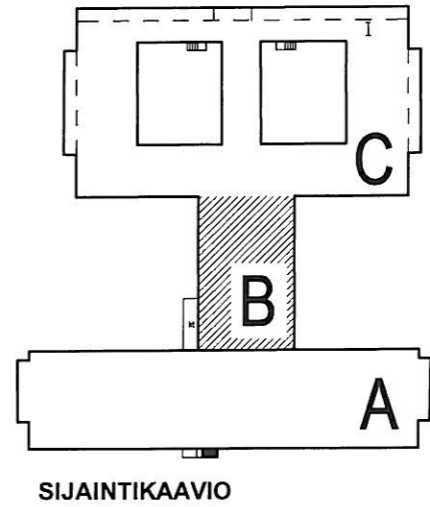

SISÄPIHA
 317.0 m²

C

kerho- ja kokoontumistila ja
 KUNNOSTETAAN:
 - SÄHKÖT
 - ILMANVAIHTO
 - PINNAT

KUNNOSTETAAN:
 - SÄHKÖT
 - ILMANVAIHTO
 - PINNAT

KUNNOSTETAAN:
 - SÄHKÖT
 - ILMANVAIHTO
 - PINNAT

KUNNOSTETAAN:
 - SÄHKÖT
 - ILMANVAIHTO
 - PINNAT

KUNNOSTETAAN:
 - SÄHKÖT
 - ILMANVAIHTO
 - PINNAT

RUNOSMÄEN VANHAINKOTI
C-OSA POHJA, HANKESUUNNITELMA
 MK 1/175

SIJAINTIKAAVIO

**RUNOSMÄEN VANHAINKOTI
B-OSA 1.KERROS , POHJA,
HANKESUUNNITELMA MK 1/150**

RUNOSMÄEN VANHAINKOTI B-OSA KELLARIKRS, POHJA, HANKESUUNNITELMA MK 1/150