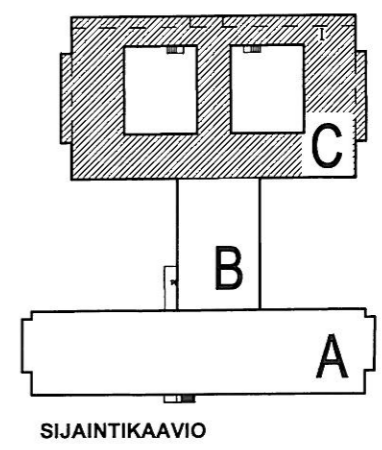

SIJAINTIKAAVIO