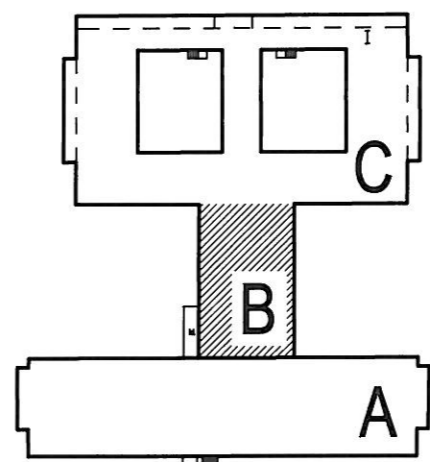

SISÄPIHA
 317.0 m²

C

kerho- ja kokoontumistila ja
 KUNNOSTETAAN:
 - SÄHKÖT
 - ILMANVAIHTO
 - PINNAT

KUNNOSTETAAN:
 - SÄHKÖT
 - ILMANVAIHTO
 - PINNAT

KUNNOSTETAAN:
 - SÄHKÖT
 - ILMANVAIHTO
 - PINNAT

KUNNOSTETAAN:
 - SÄHKÖT
 - ILMANVAIHTO
 - PINNAT

KUNNOSTETAAN:
 - SÄHKÖT
 - ILMANVAIHTO
 - PINNAT

RUNOSMÄEN VANHAINKOTI
C-OSA POHJA, HANKESUUNNITELMA
 MK 1/175

SIJAINTIKAAVIO

**RUNOSMÄEN VANHAINKOTI
B-OSA 1.KERROS , POHJA,
HANKESUUNNITELMA MK 1/150**

RUNOSMÄEN VANHAINKOTI B-OSA KELLARIKRS, POHJA, HANKESUUNNITELMA MK 1/150