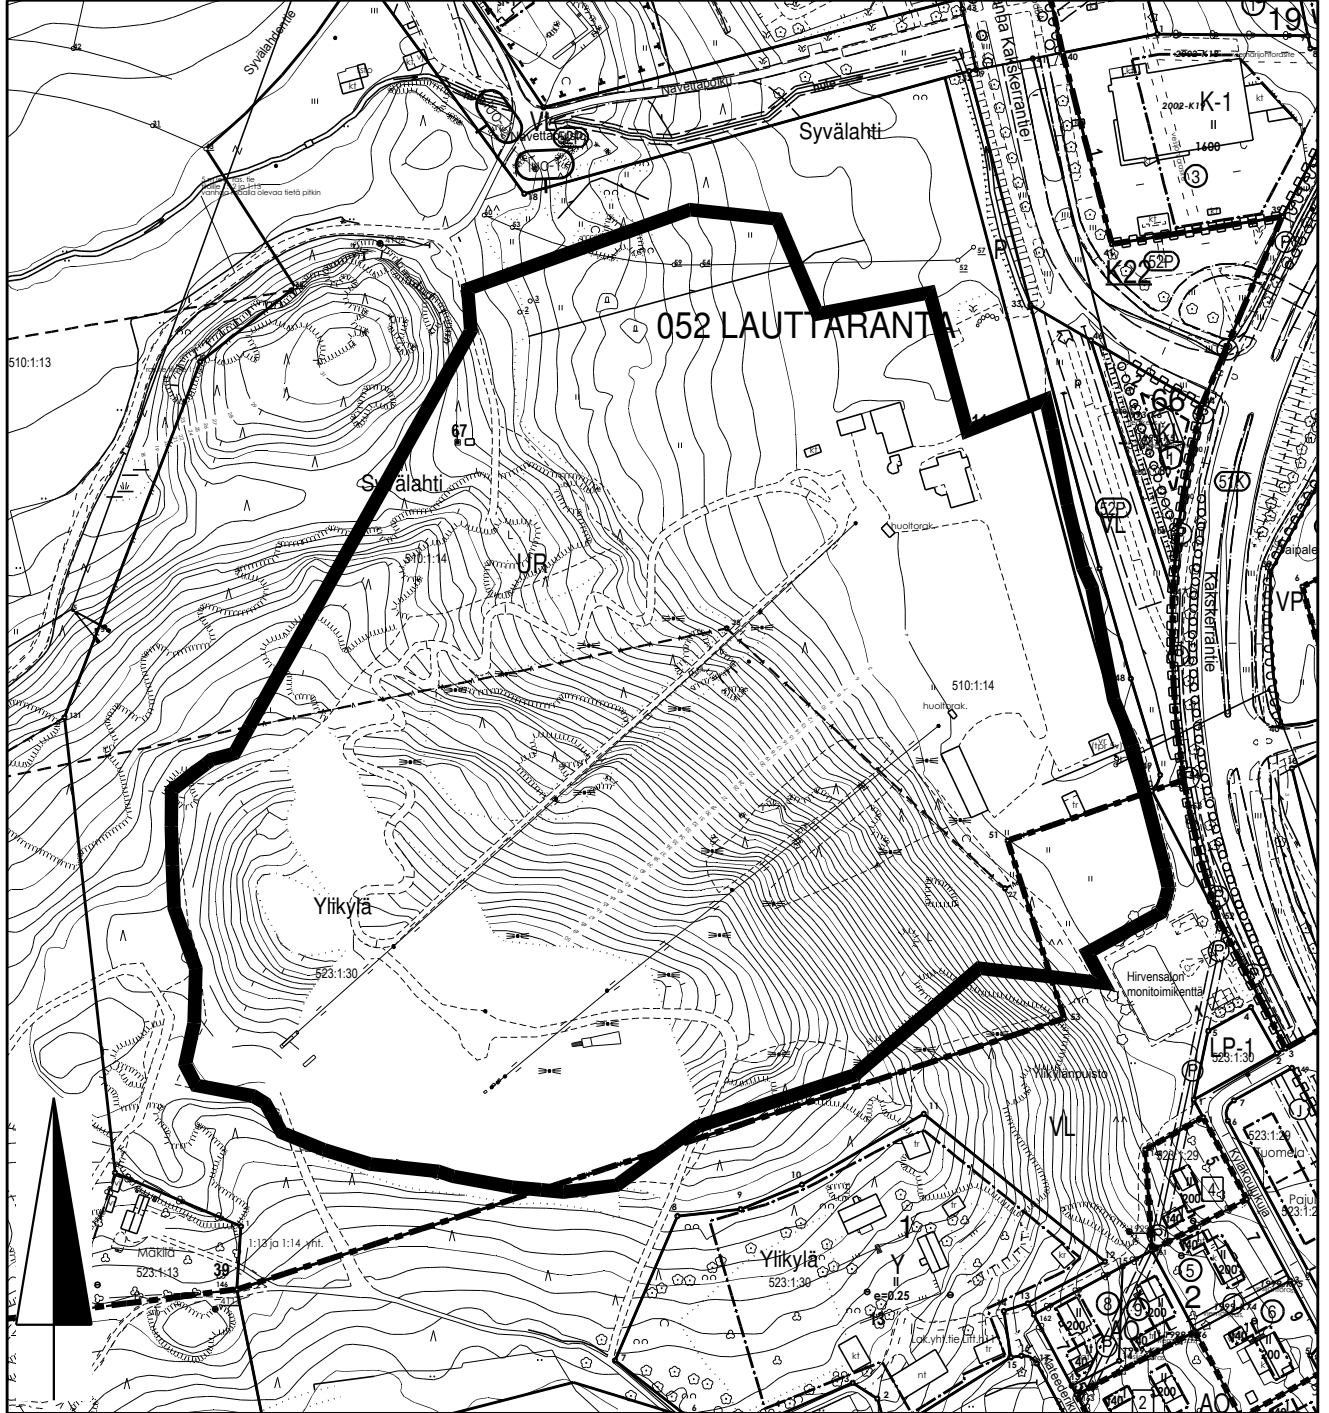

 Vuokra-alue:

Osa tilasta Syvälahti 853-510-1-14, pinta-ala n. 48 428 m²
Osa tilasta Ylikylä 853-523-1-30, pinta-ala n. 52 908 m²
Osa yleistä aluetta 853-57-9903-0, pinta-ala n. 3172 m²
yhteensä n. 104 508 m²

0 140 m

 TURKU ÅBO KAUPUNKIYMPÄRISTÖ			
KARTTA	M 582	VALMISTELIJA	Heikki Häkli
PVM	20.12.2021	PIIRTÄJÄ	Janina Kajala