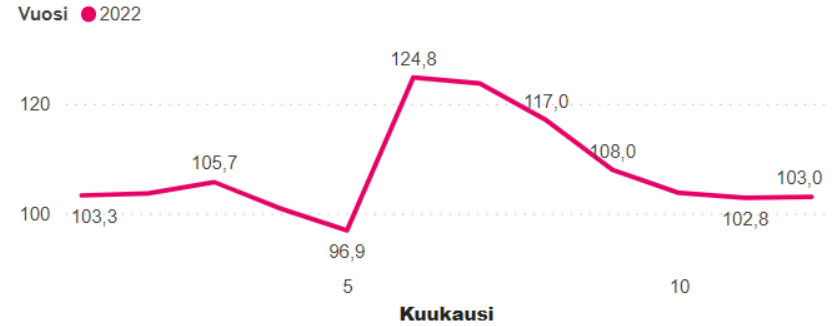

Kuluvan vuoden keskiarvot

108

HTV (Työvoima)

4,7 %

Sairauspoissaolojen osuus

36,2%

Sijaistusten osuus

[Tarkemmat kuukausikohtaiset toteumat löytyvät työvoimaseurannan taulukoista!](#)

Sairauspoissaolot % kuukausittain

HTV (Työvoima) kuukausittain

Sijaistus % kuukausittain