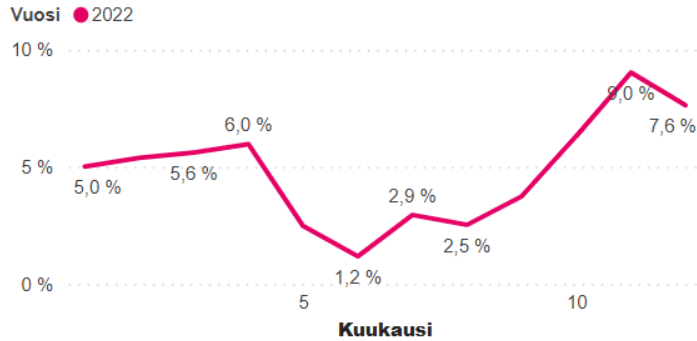

Kuluvan vuoden keskiarvot

108

HTV (Työvoima)

4,7 %

Sairauspoissaolojen osuus

36,2%

Sijaistusten osuus

[Tarkemmat kuukausikohtaiset toteumat löytyvät työvoimaseurannan taulukoista!](#)

Sairauspoissaolot % kuukausittain

HTV (Työvoima) kuukausittain

Sijaistus % kuukausittain