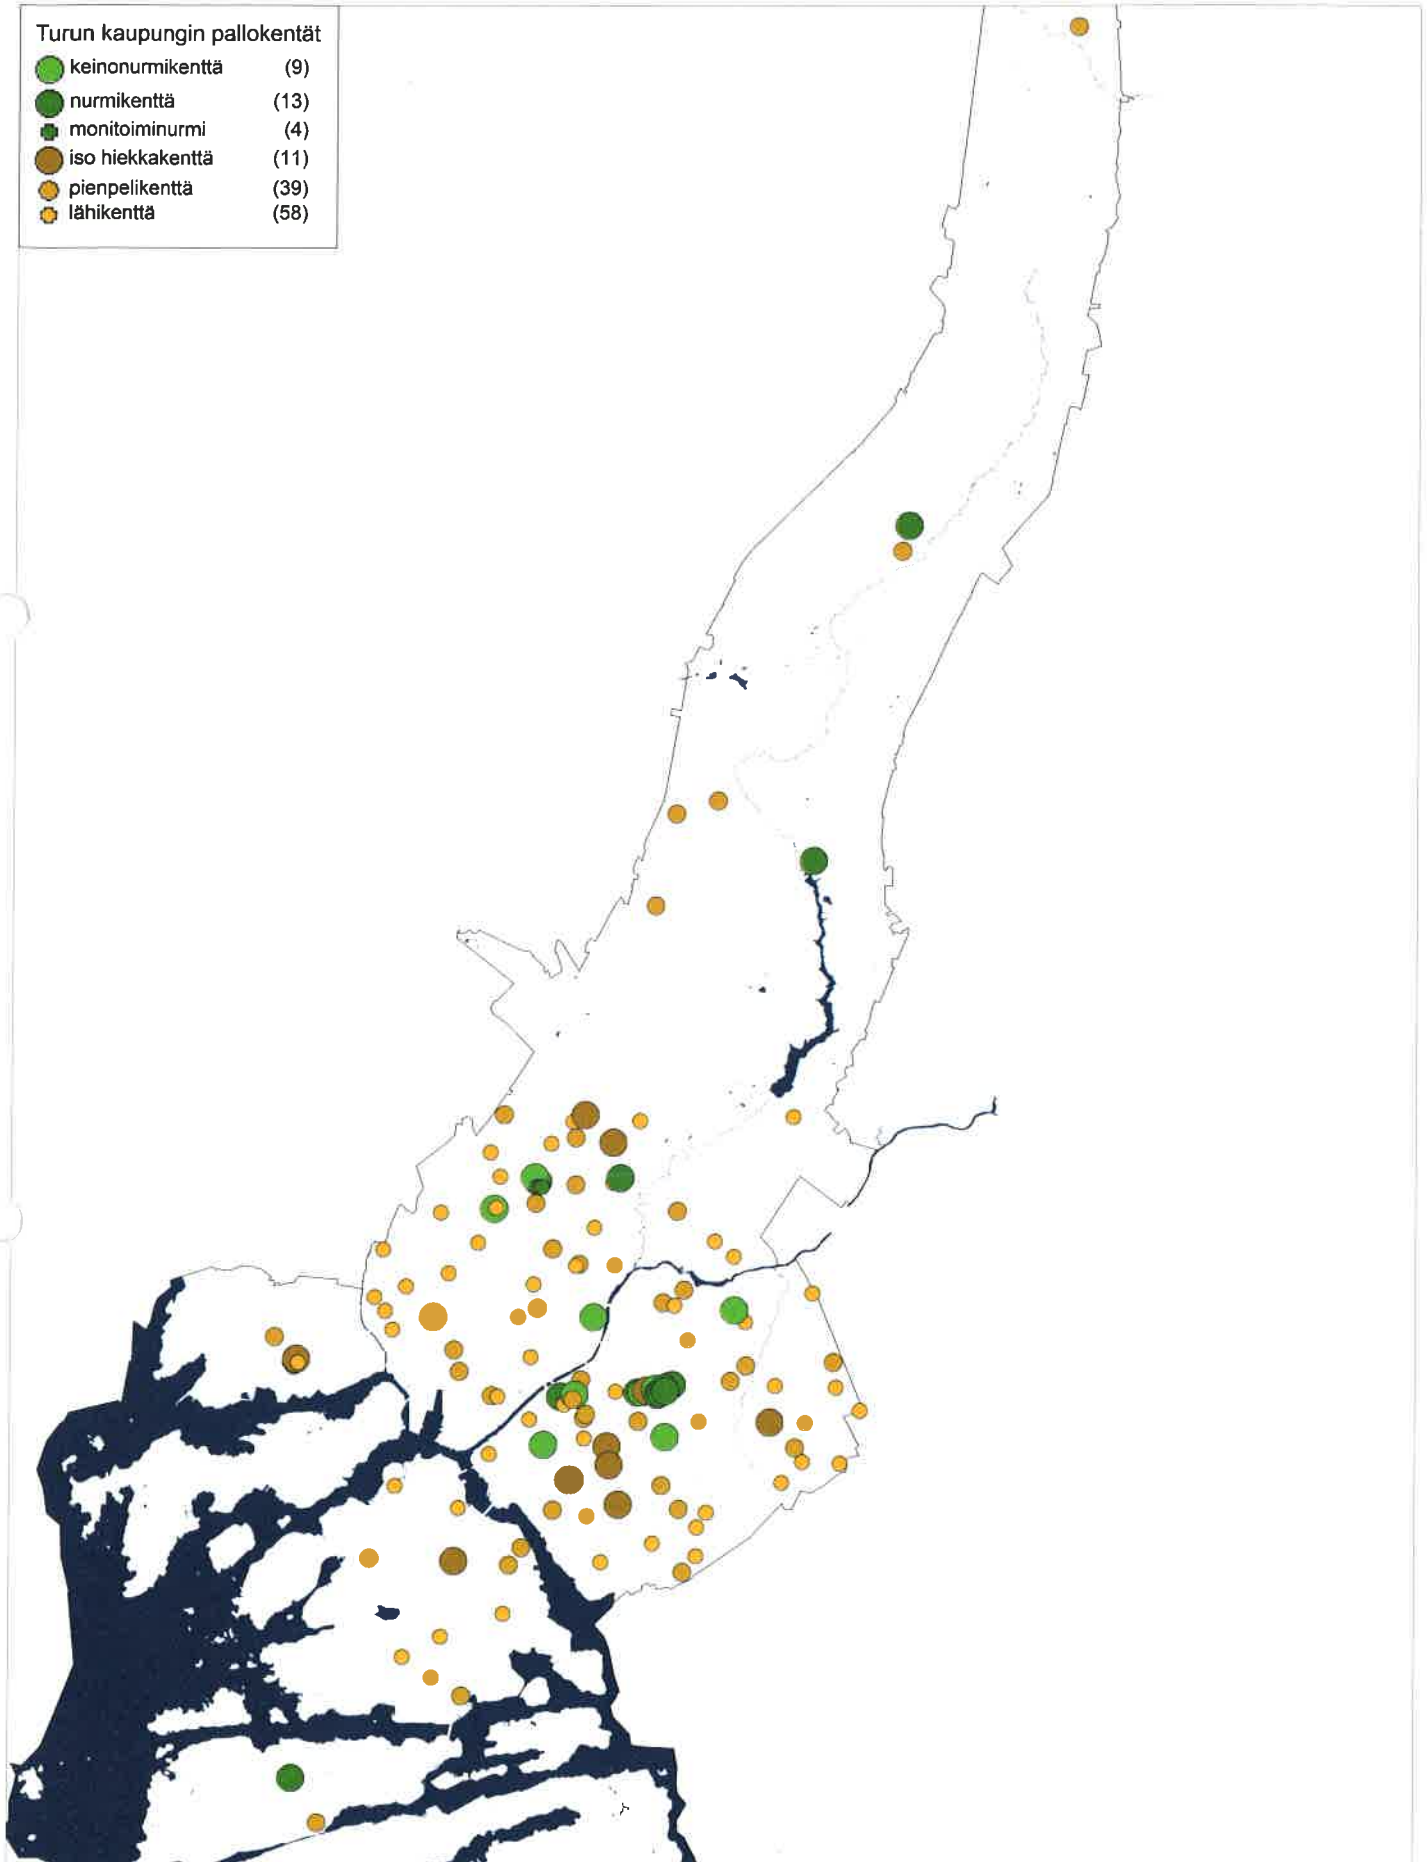

Lähiliikuntapaikoilla tarkoitetaan tässä niitä ulkoliikuntapaikkoja, jotka ovat joko kokonaan tai vapailla vuoroilla maksutta kaikkien kaupunkilaisten vapaasti käytettävissä.

Turun kaupungin uimarannat ja maa-uimalat sekä 5 km:n saavutettavuus

Yleisölle avoimet uimahallit Turussa ja lähialueilla sekä 5 km vaikutusalue ja saavutettavuus ynnä katveisiin jäävä väestö

Paavonpolut ja kuntosradat keskeisellä kaupunkialueella

Turun kaupungin pallokentät

Pienet lähikentät, 500 metrin vaikutusalue ja päällekkäistarjonta

Pienpelikentät, 1,5 kilometrin vaikutusalue ja päällekkäistarjonta

Nykyiset ja tulevat korkeatasoiset pallopelikentät sekä 2 km vaikutusalue ja saavutettavuus ynnä väestö vaikutusalueella

Nykyiset ja tulevat ulkotekonurmikentät, 2 km:n saavutettavuus kevyen liikenteen väyliä pitkin sekä 7-19 vuotiaat alueella

Jääurheilupaikat Turussa

Karttaselite

-  Jää- / monitoimihallit
-  Jäähallien saavutettavuus 5 km suurimpia moottoriväyliä pitkin. HUOM. vain suuntaa antava.
-  Jäähallien vaikutusalue 5 km eli säde 5 km halleilta joka suuntaan
-  Tekojääradat
-  Tekojääratojen saavutettavuus 5 km suurimpia moottoriväyliä pitkin. HUOM. vain suuntaa antava.
-  Tekojääratojen vaikutusalue 5 km eli säde 5 km radoilta joka suuntaan.
-  Luonnonjääkentät talvijäädytyksessä. Kaudella 2013-2014 yht. 54.
-  Luonnonjääkenttien vaikutusalue 1 km eli säde 2 km kentiltä joka suuntaan