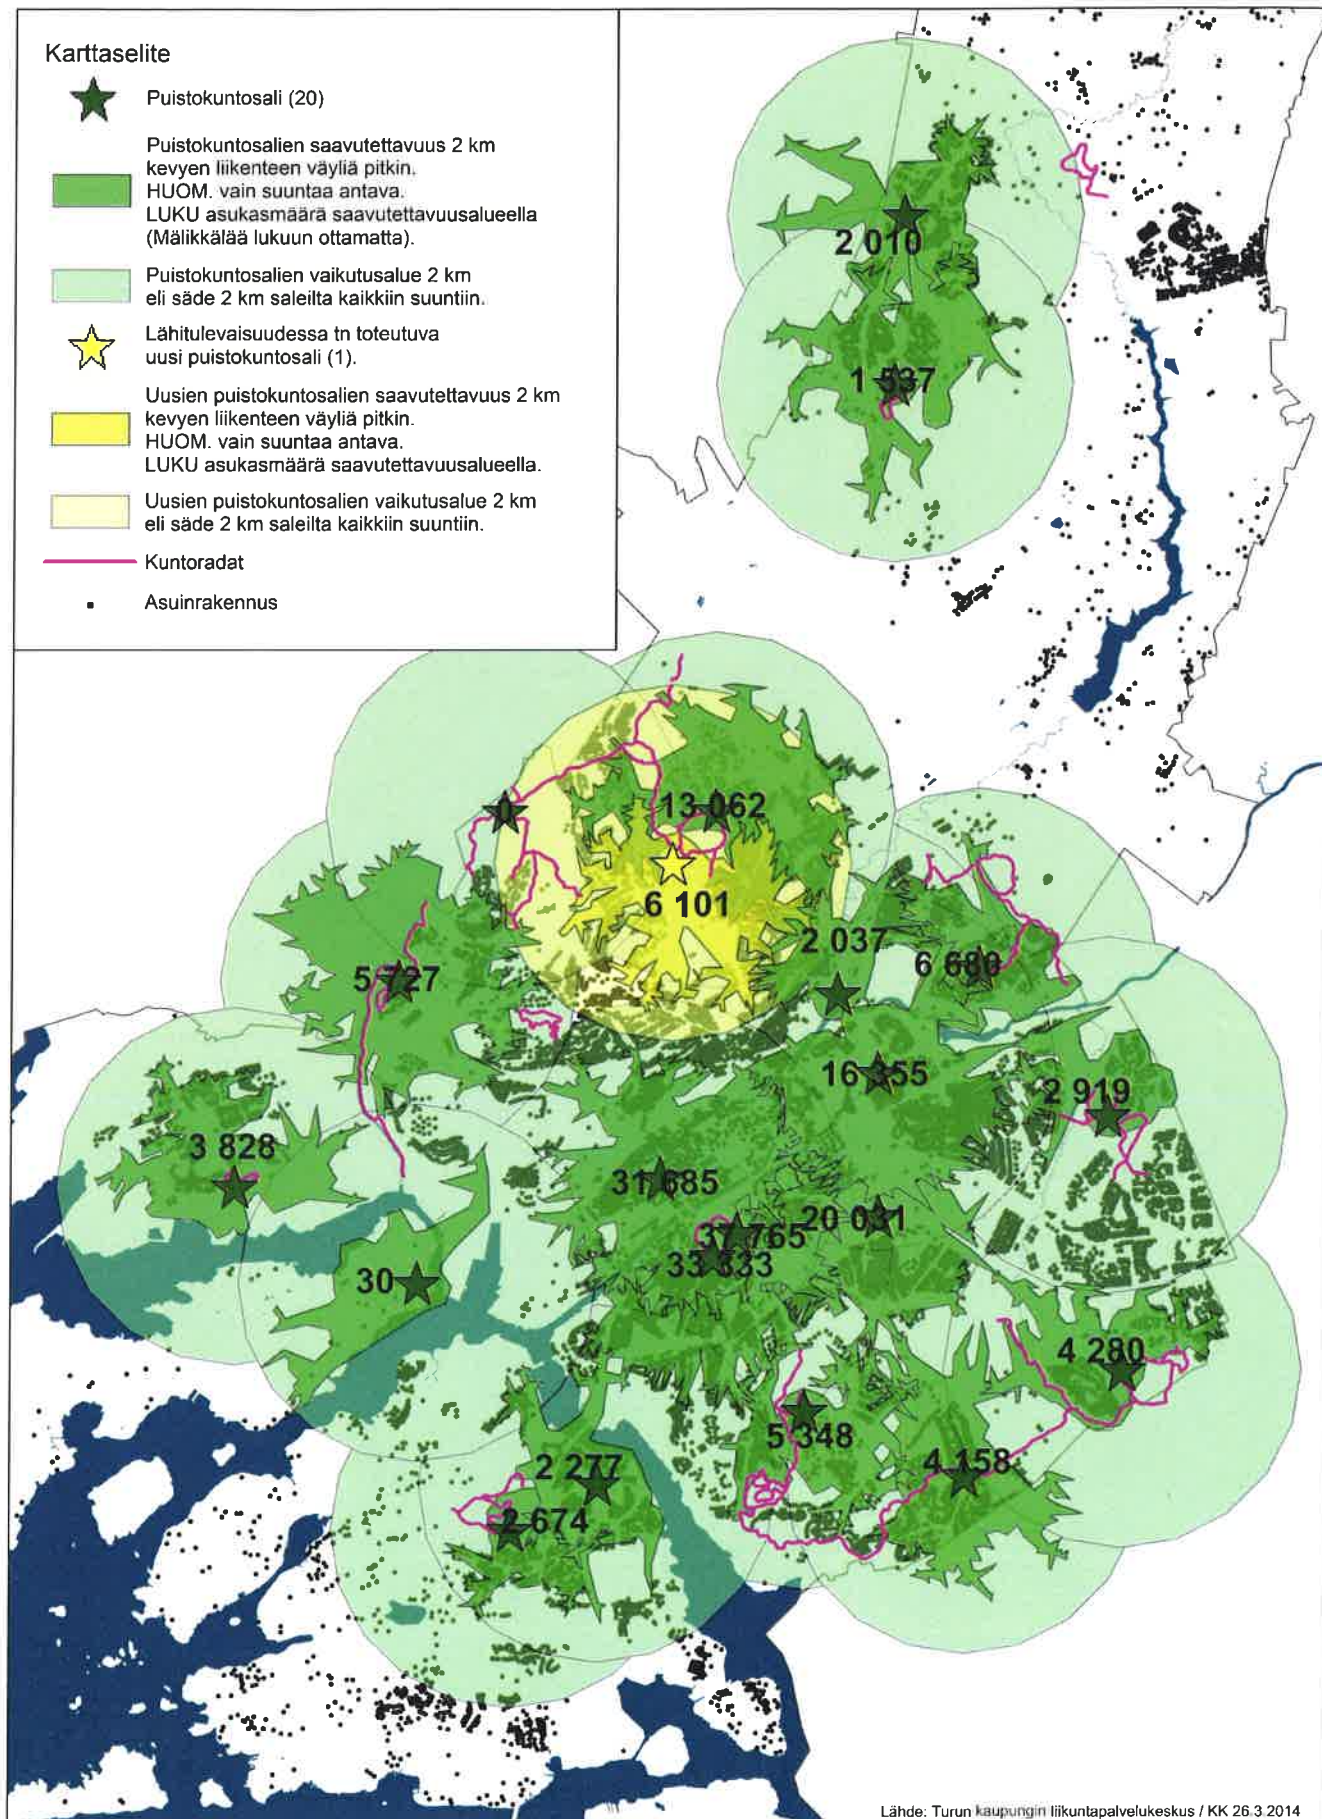

Lähiliikuntapaikoilla tarkoitetaan tässä niitä ulkoliikuntapaikkoja, jotka ovat joko kokonaan tai vapailla vuoroilla maksutta kaikkien kaupunkilaisten vapaasti käytettävissä.

Turun kaupungin uimarannat ja maa-uimalat sekä 5 km:n saavutettavuus

Pienet lähikentät, 500 metrin vaikutusalue ja päällekkäistarjonta

Pienpelikentät, 1,5 kilometrin vaikutusalue ja päällekkäistarjonta

Nykyiset ja tulevat korkeatasoiset pallopelikentät sekä 2 km vaikutusalue ja saavutettavuus ynnä väestö vaikutusalueella

HUOM. vain suuntaa antava.
LUKU asukasmäärä saavutettavuusalueella.

Uusien puistokuntosalien vaikutusalue 2 km eli säde 2 km saleilta kaikkiin suuntiin.

Kuntoradat

Asuinrakennus

Ulkorantalentopallo- ja -lentopallokentät sekä rantalentopallokenttien 3km vaikutusalue ja saavutettavuus

Koripallokenttien vaikutusalue 3 km
eli säde 3 km kentiltä kaikkiin suuntiin

Koripallokenttien saavutettavuus 3 km
moottoriväyliä myöten.
HUOM. vain suuntaa antava.

Koripallokenttien päällekkäistarjonta
3 km:n saavutettavuusalueilla.