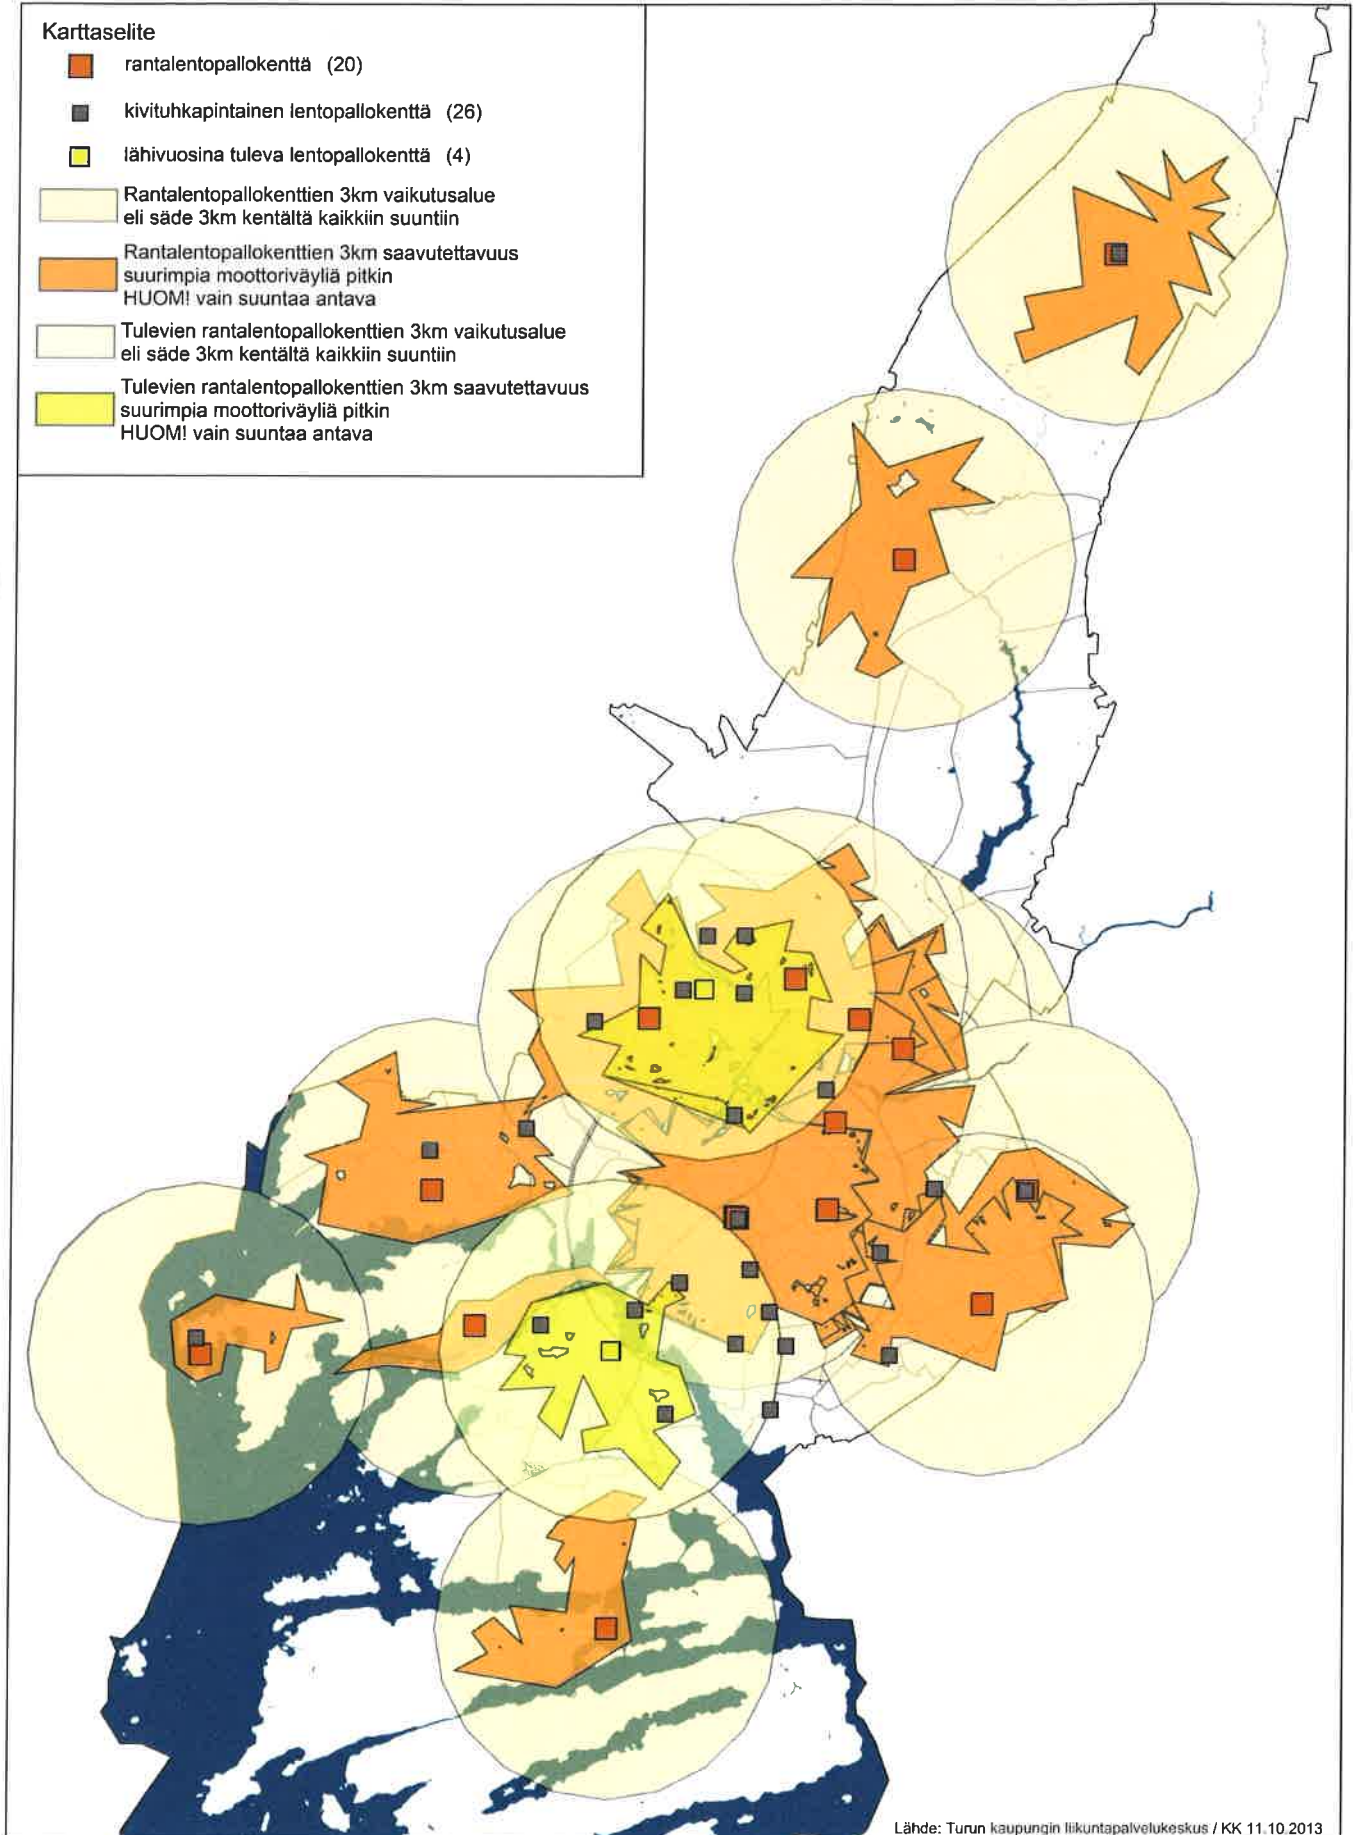

Pienet lähikentät, 500 metrin vaikutusalue ja päällekkäistarjonta

Pienpelikentät, 1,5 kilometrin vaikutusalue ja päällekkäistarjonta

Nykyiset ja tulevat korkeatasoiset pallopelikentät sekä 2 km vaikutusalue ja saavutettavuus ynnä väestö vaikutusalueella

HUOM. vain suuntaa antava.
LUKU asukasmäärä saavutettavuusalueella.

Uusien puistokuntosalien vaikutusalue 2 km eli säde 2 km saleilta kaikkiin suuntiin.

Kuntoradat

Asuinrakennus

Ulkorantalentopallo- ja -lentopallokentät sekä rantalentopallokenttien 3km vaikutusalue ja saavutettavuus

Karttaselite

- rantalentopallokenttä (20)
- kivituhkapintainen lentopallokenttä (26)
- lähivuosina tuleva lentopallokenttä (4)
- Rantalentopallokenttien 3km vaikutusalue eli säde 3km kentältä kaikkiin suuntiin
- Rantalentopallokenttien 3km saavutettavuus suurimpia moottoriväyliä pitkin HUOM! vain suuntaa antava
- Tulevien rantalentopallokenttien 3km vaikutusalue eli säde 3km kentältä kaikkiin suuntiin
- Tulevien rantalentopallokenttien 3km saavutettavuus suurimpia moottoriväyliä pitkin HUOM! vain suuntaa antava

Koripallokenttien vaikutusalue 3 km
eli säde 3 km kentiltä kaikkiin suuntiin

Koripallokenttien saavutettavuus 3 km
moottoriväyliä myöten.
HUOM. vain suuntaa antava.

Koripallokenttien päällekkäistarjonta
3 km:n saavutettavuusalueilla.