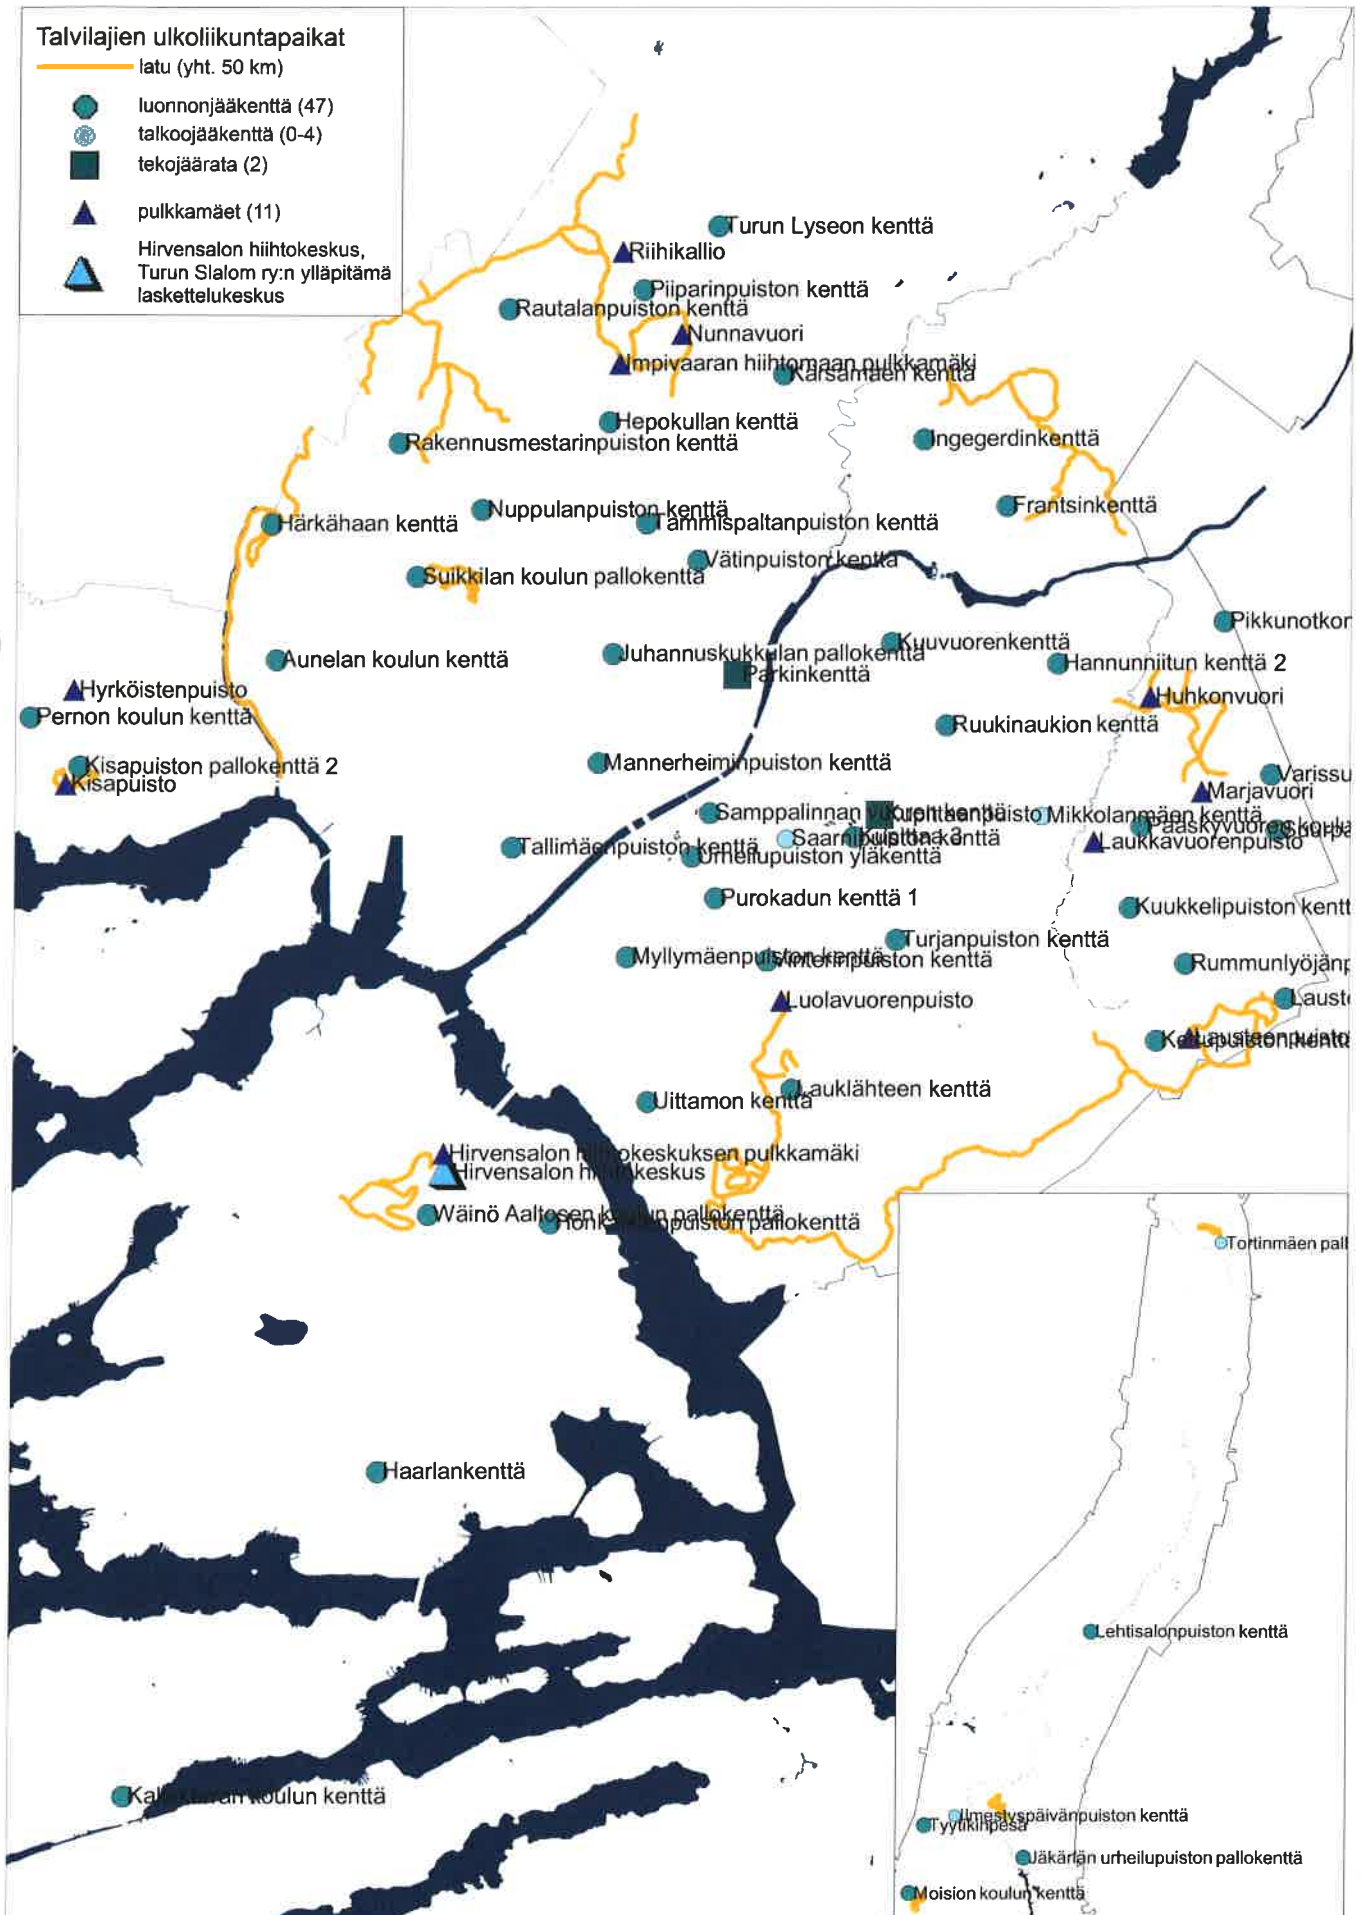

Talvilajien ulkoliikuntapaikat Turussa