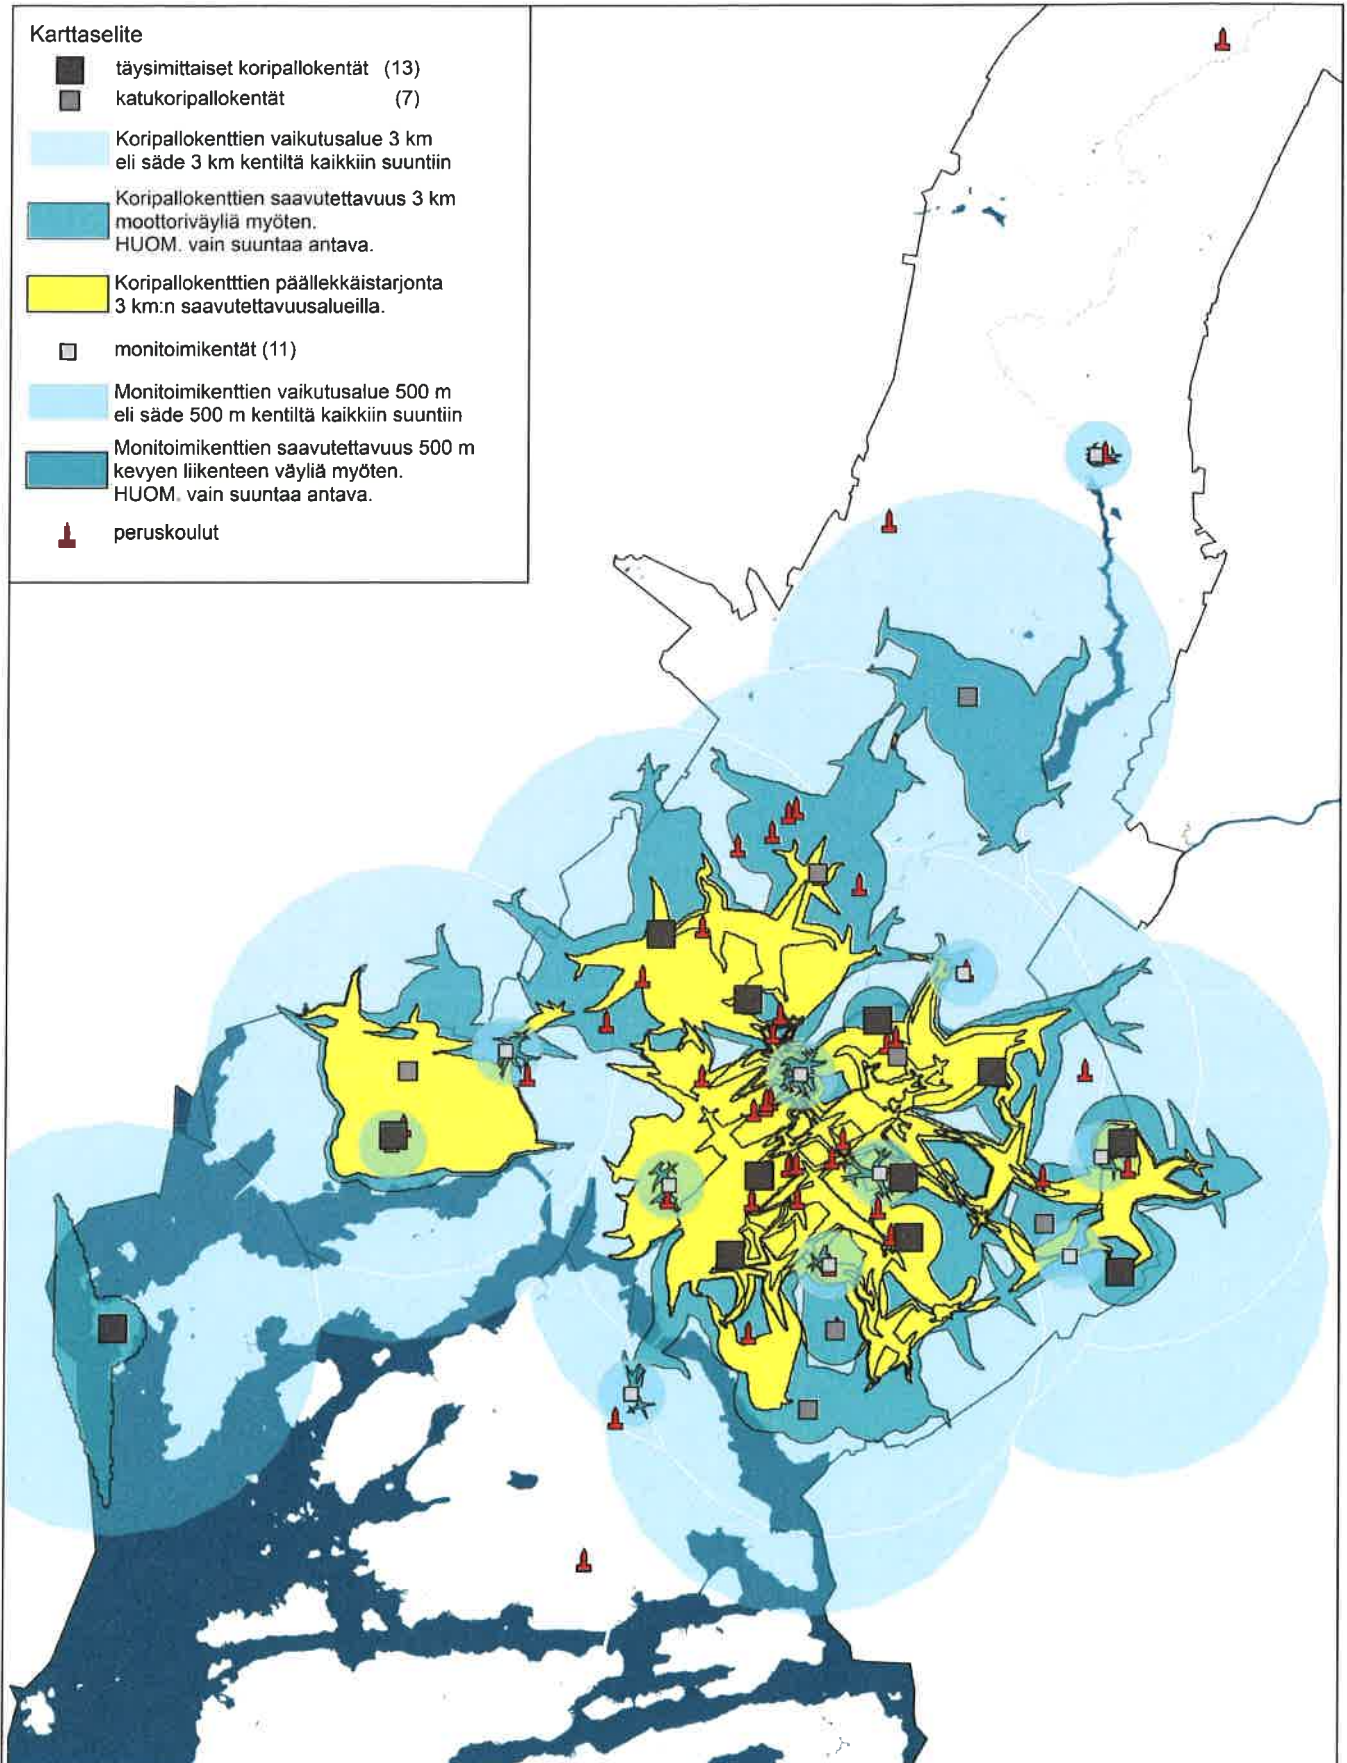

Lähiliikuntapaikoilla tarkoitetaan tässä niitä ulkoliikuntapaikkoja, jotka ovat joko kokonaan tai vapailla vuoroilla maksutta kaikkien kaupunkilaisten vapaasti käytettävissä.

Turun kaupungin uimarannat ja maa-uimalat sekä 5 km:n saavutettavuus

Turun kaupungin skeittipaikat ja 2 kilometrin saavutettavuus sekä katveisiin jäävät 7-19 -vuotiaat

Turun kaupungin koripallokentät sekä 3km:n vaikutusalue ja saavutettavuus

Karttaselite

- täysimittaiset koripallokentät (13)
- katukoripallokentät (7)

Koripallokenttien vaikutusalue 3 km
eli säde 3 km kentiltä kaikkiin suuntiin

Koripallokenttien saavutettavuus 3 km
moottoriväyliä myöten.
HUOM. vain suuntaa antava.

Koripallokenttien päällekkäistarjonta
3 km:n saavutettavuusalueilla.

- monitoimikentät (11)

Monitoimikenttien vaikutusalue 500 m
eli säde 500 m kentiltä kaikkiin suuntiin

Monitoimikenttien saavutettavuus 500 m
kevyen liikenteen väyliä myöten.
HUOM. vain suuntaa antava.

- 📍 peruskoulut