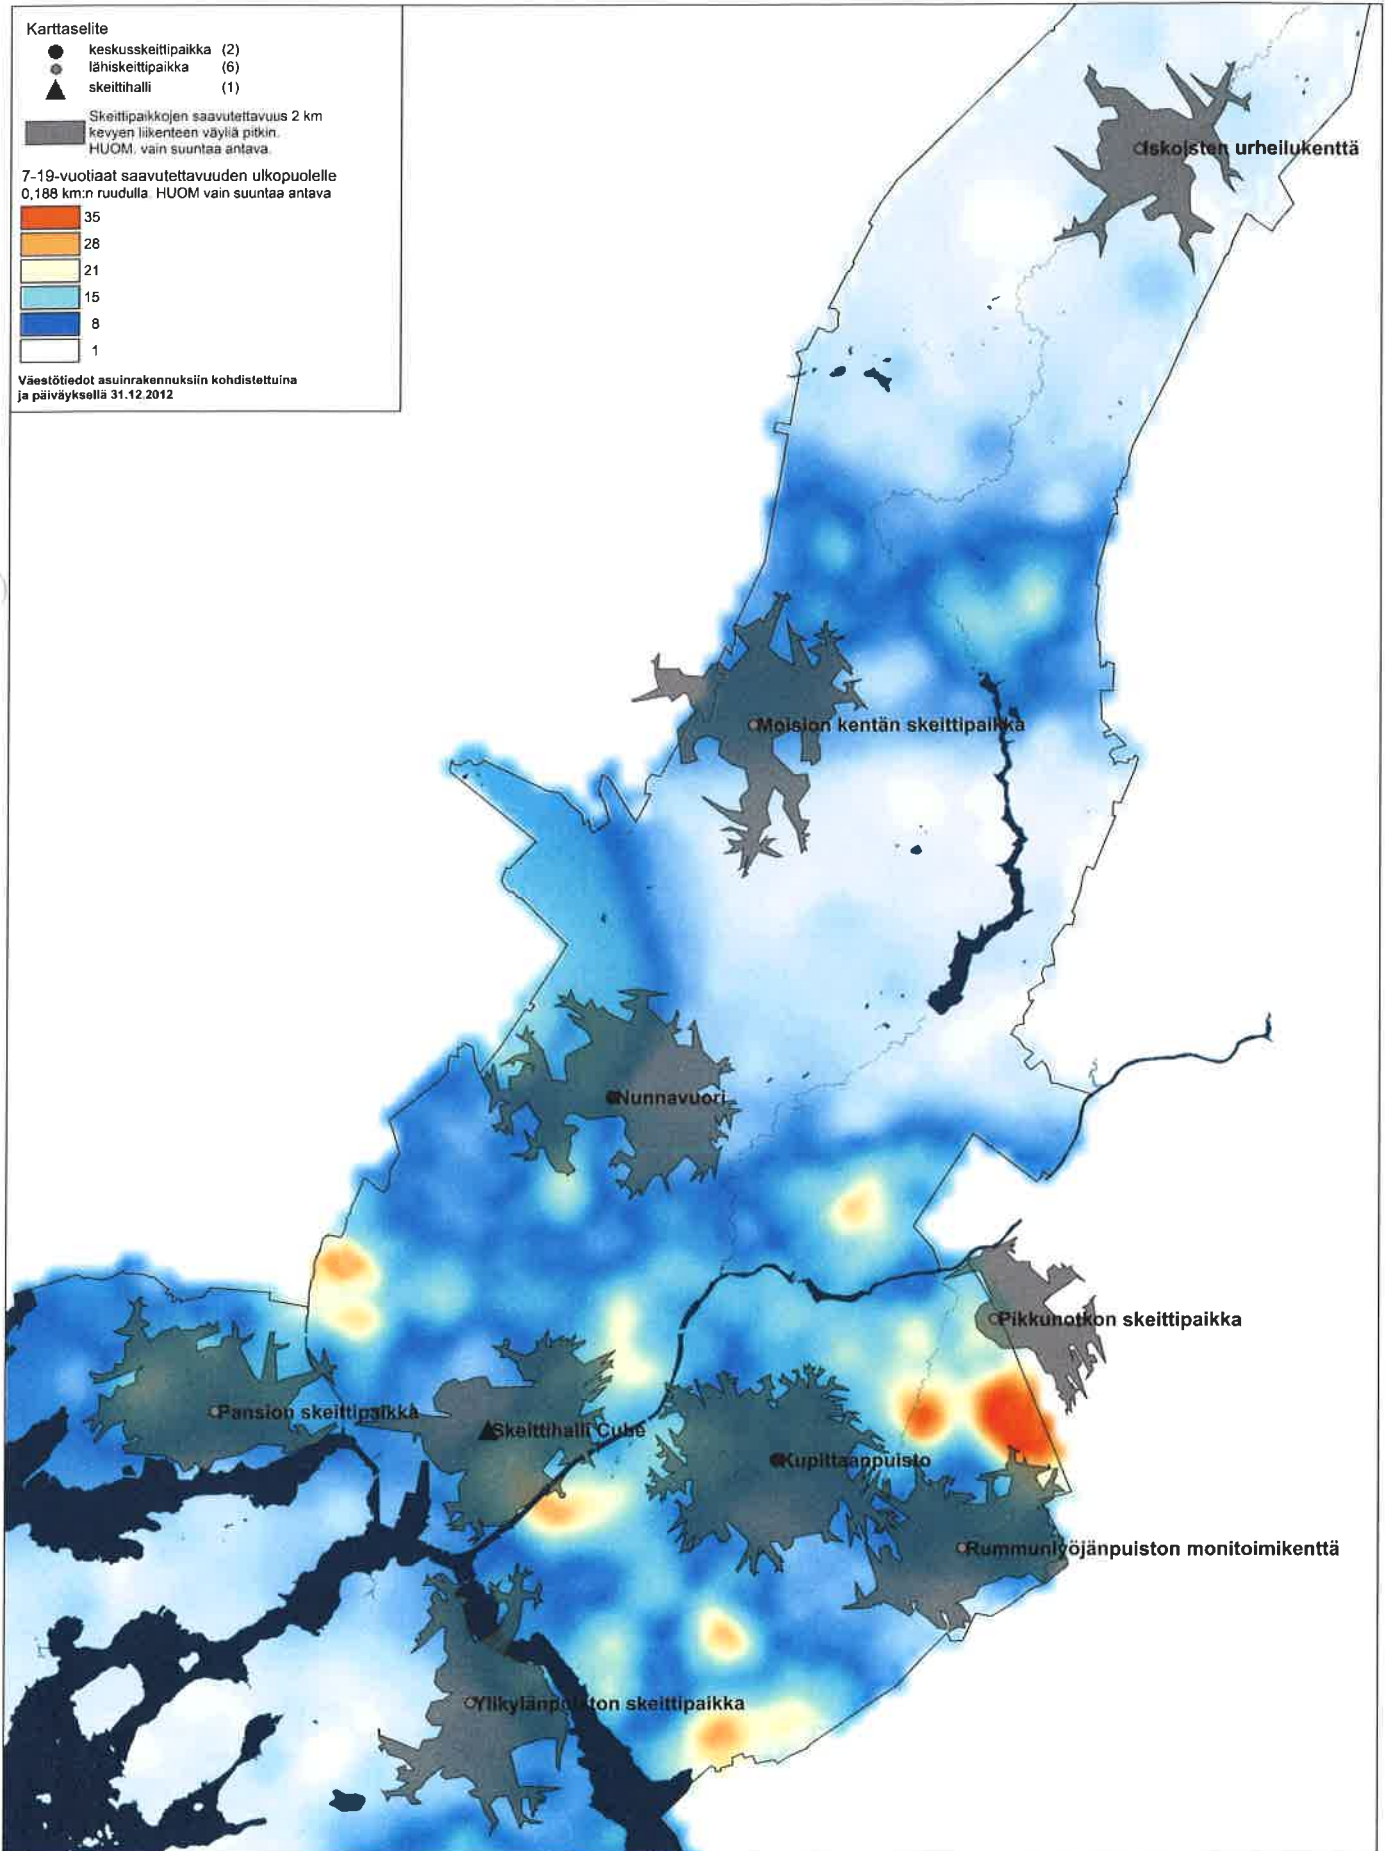

Turun kaupungin skeittipaikat ja 2 kilometrin saavutettavuus sekä katveisiin jäävät 7-19 -vuotiaat