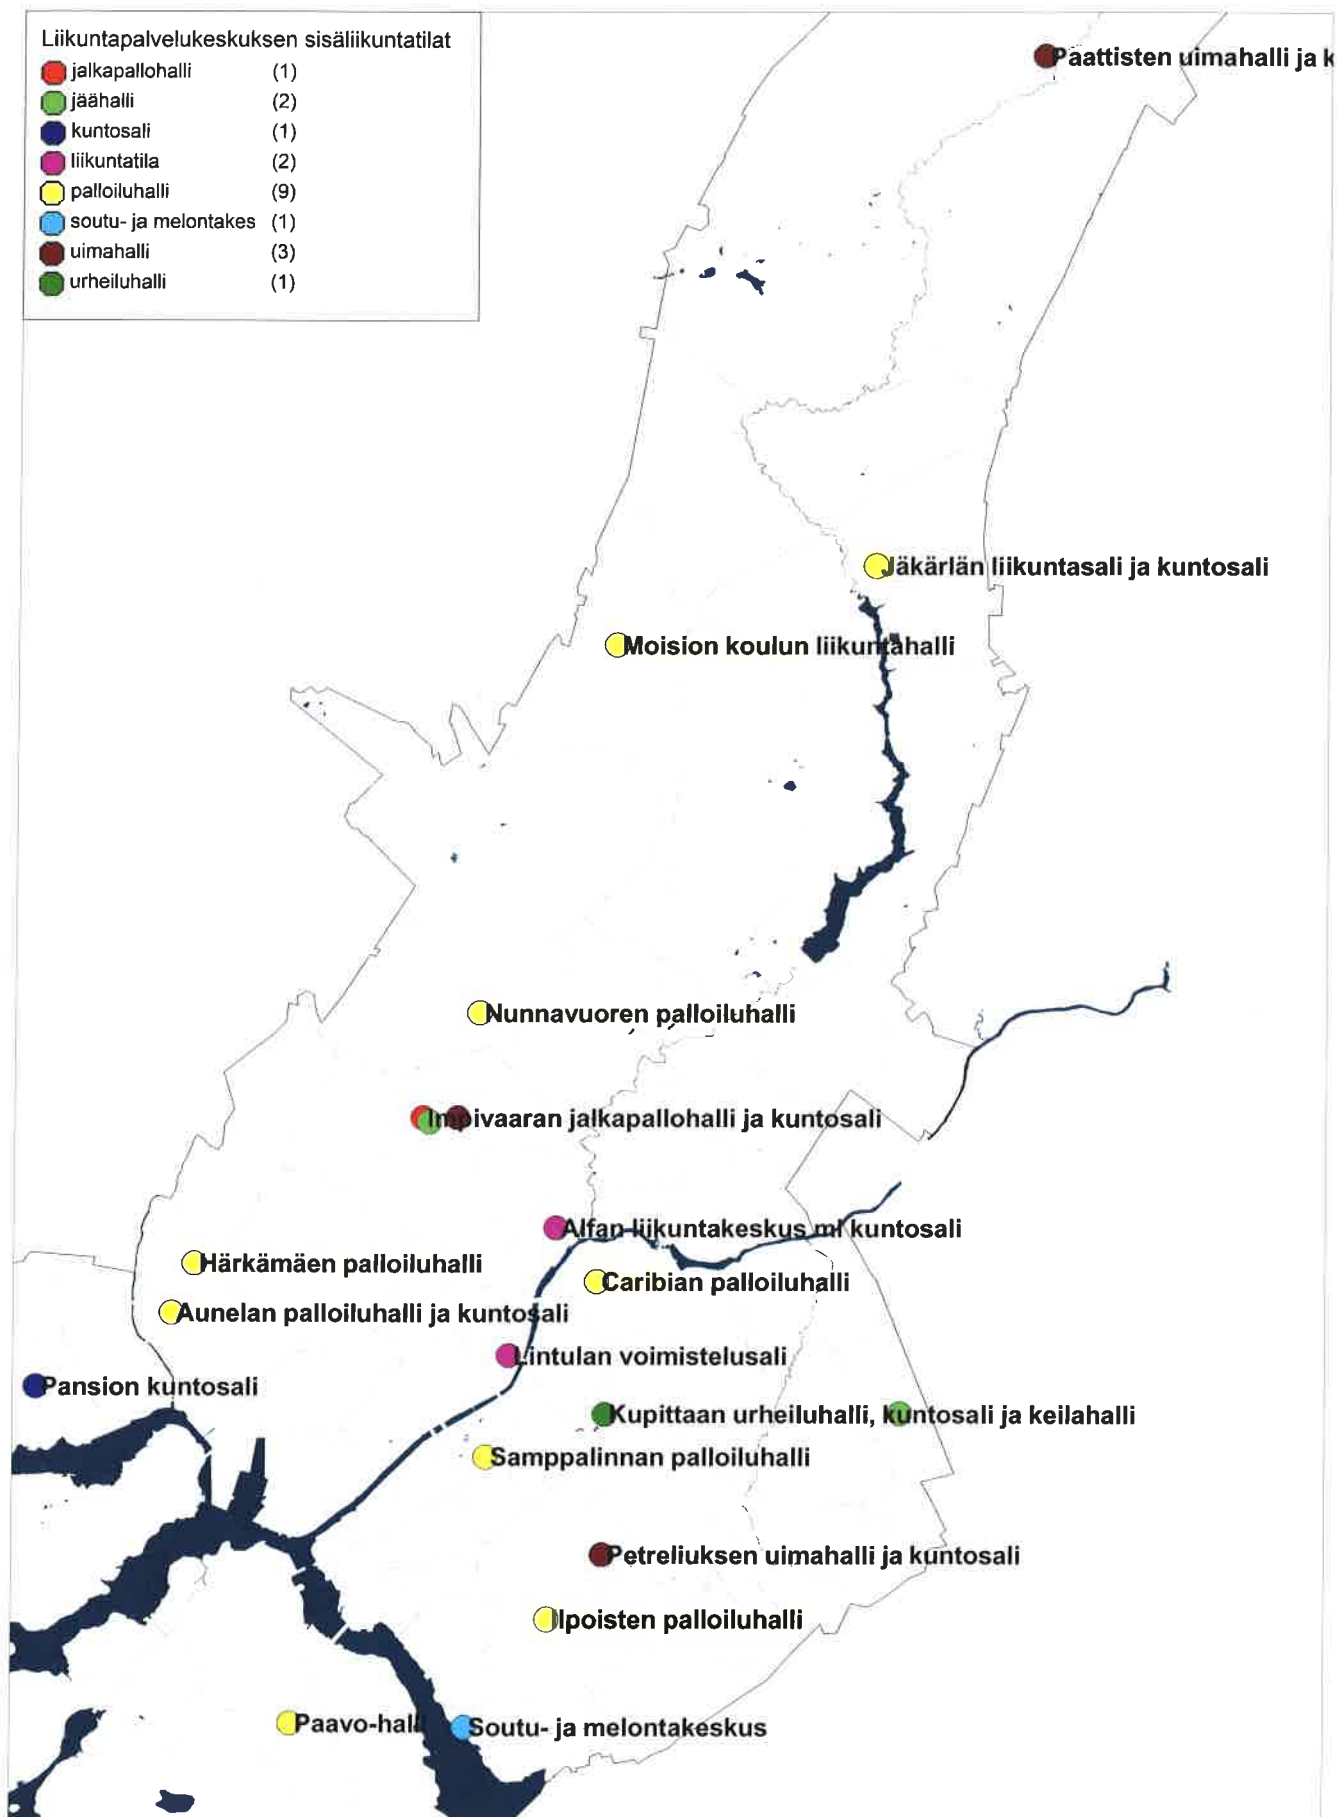

Liikuntapalvelukeskuksen hallinnoimat sisäliikuntatilat

Lähde: Turun kaupungin liikuntapalvelukeskus / KK 25.7.2014