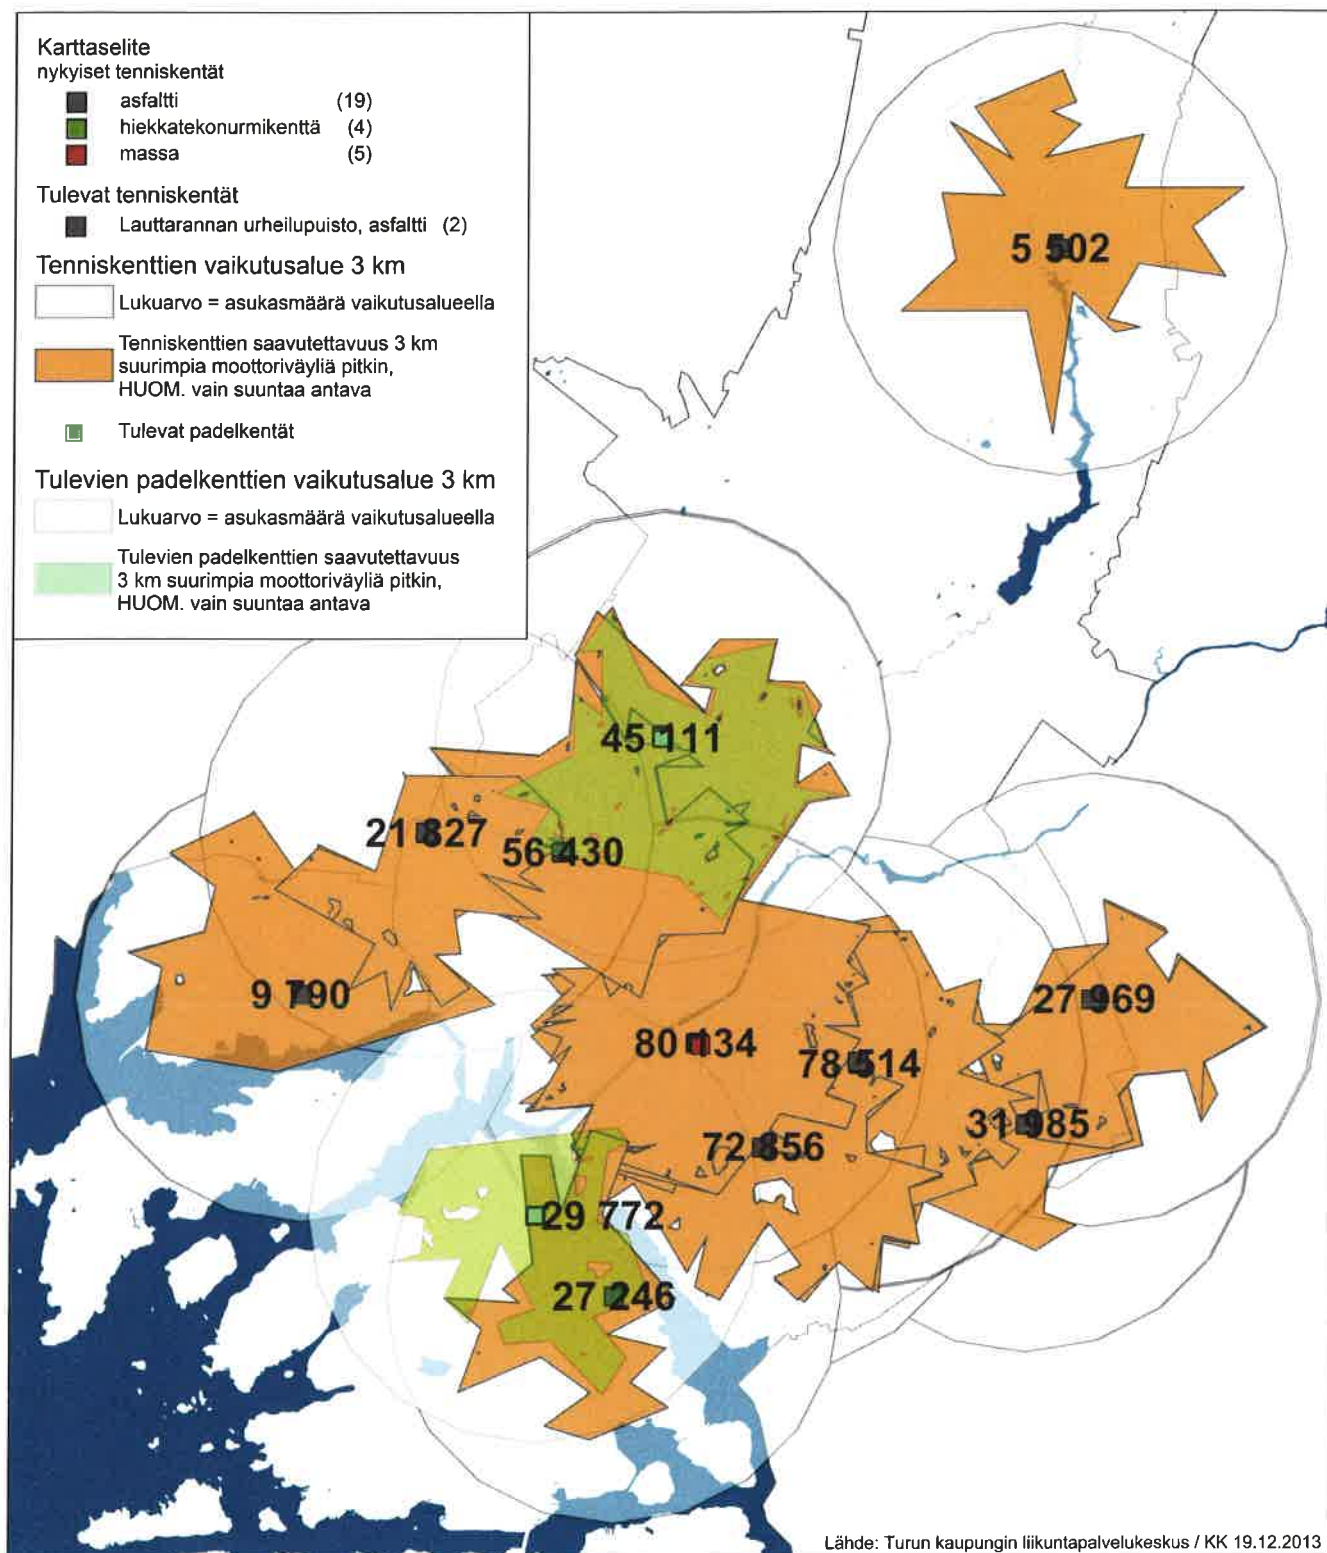

Ulkotennis- ja -padelkentät Turussa, nykyiset ja lähitulevaisuudessa tn toteutuvat