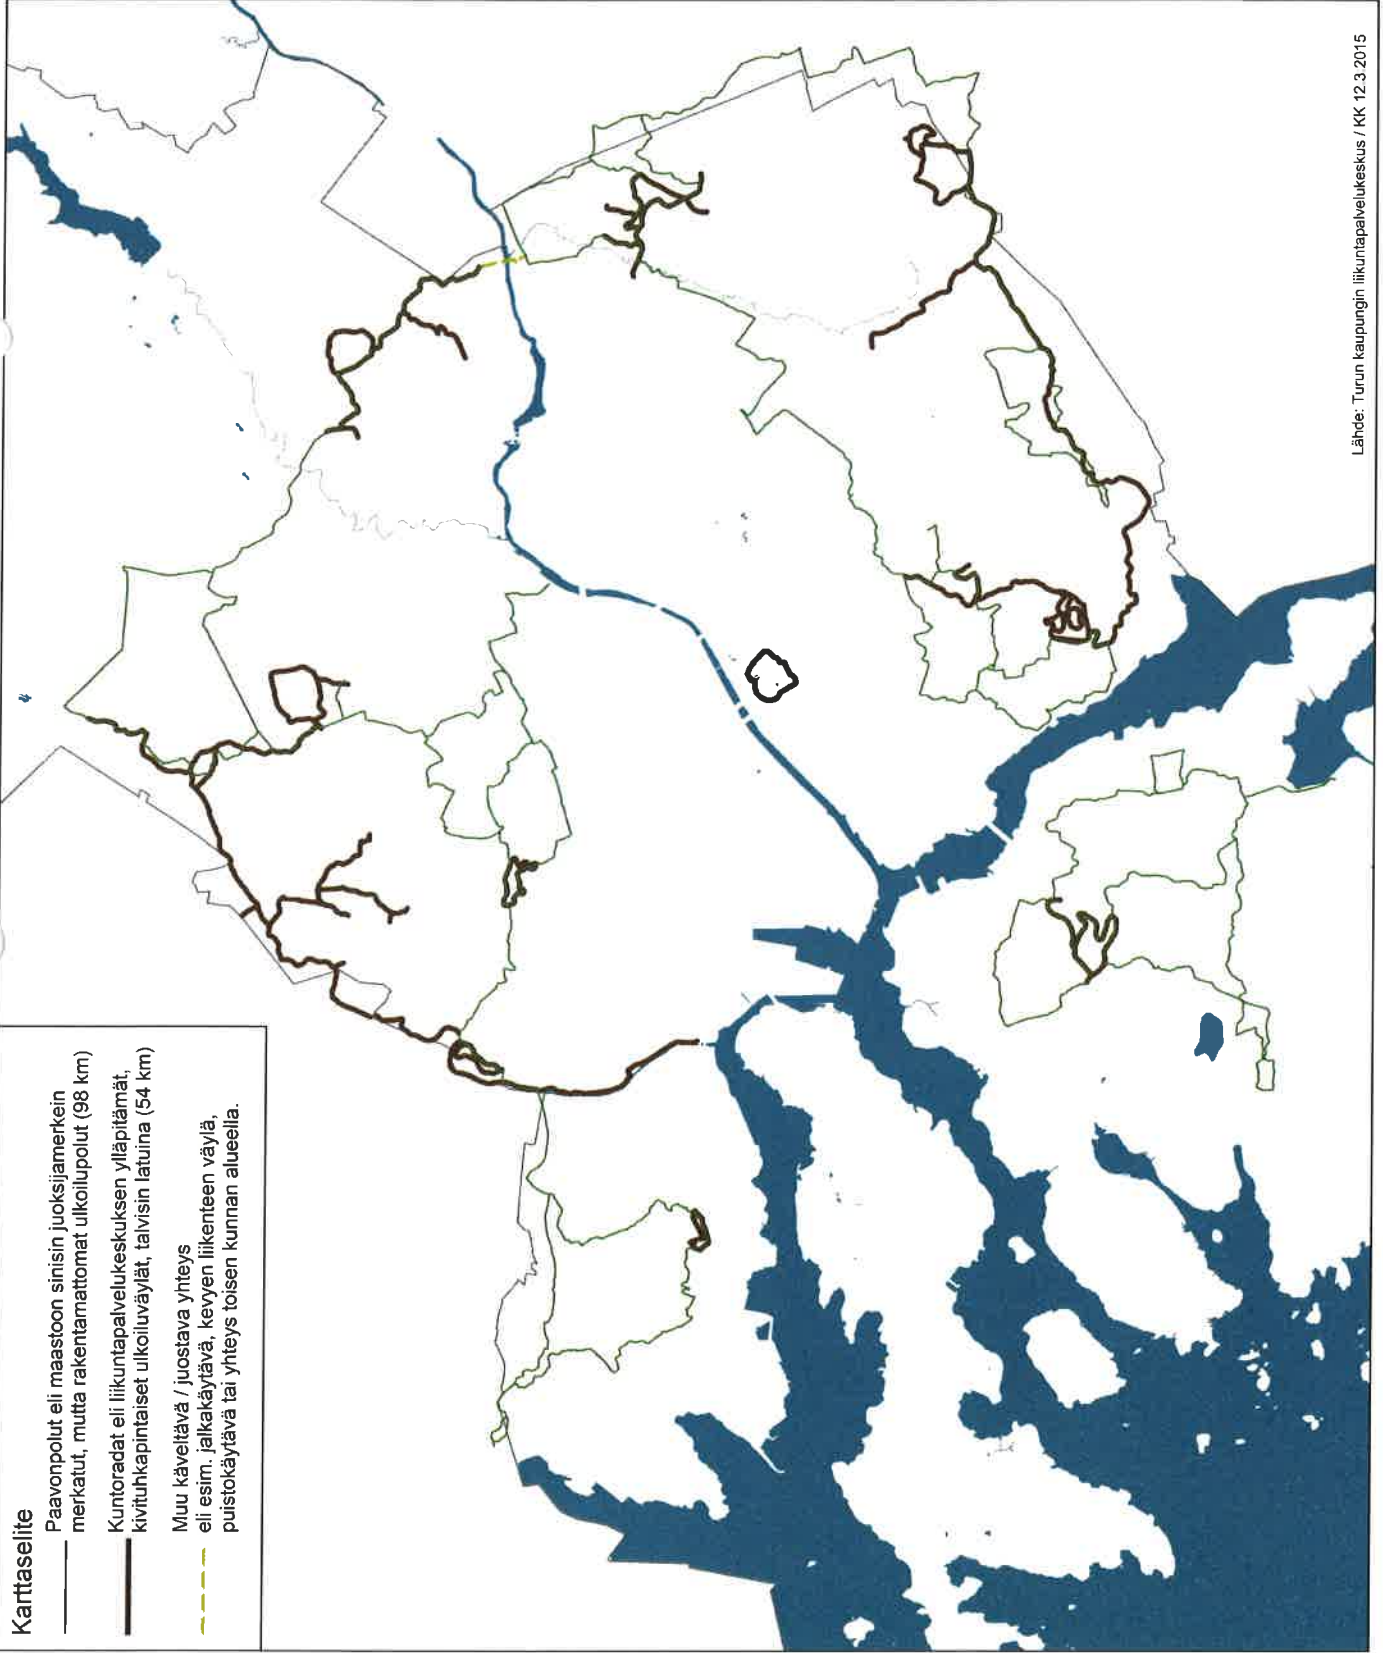

Lähiliikuntapaikoilla tarkoitetaan tässä niitä ulkoliikuntapaikkoja, jotka ovat joko kokonaan tai vapailla vuoroilla maksutta kaikkien kaupunkilaisten vapaasti käytettävissä.

Turun kaupungin uimarannat ja maa-uimalat sekä 5 km:n saavutettavuus

Yleisölle avoimet uimahallit Turussa ja lähialueilla sekä 5 km vaikutusalue ja saavutettavuus ynnä katveisiin jäävä väestö

Paavonpolut ja kuntosradat keskeisellä kaupunkialueella

Turun kaupungin pallokentät

Pienet lähikentät, 500 metrin vaikutusalue ja päällekkäistarjonta

Pienpelikentät, 1,5 kilometrin vaikutusalue ja päällekkäistarjonta

Nykyiset ja tulevat korkeatasoiset pallopelikentät sekä 2 km vaikutusalue ja saavutettavuus ynnä väestö vaikutusalueella

Koripallokenttien vaikutusalue 3 km
eli säde 3 km kentiltä kaikkiin suuntiin

Koripallokenttien saavutettavuus 3 km
moottoriväyliä myöten.
HUOM. vain suuntaa antava.

Koripallokenttien päällekkäistarjonta
3 km:n saavutettavuusalueilla.