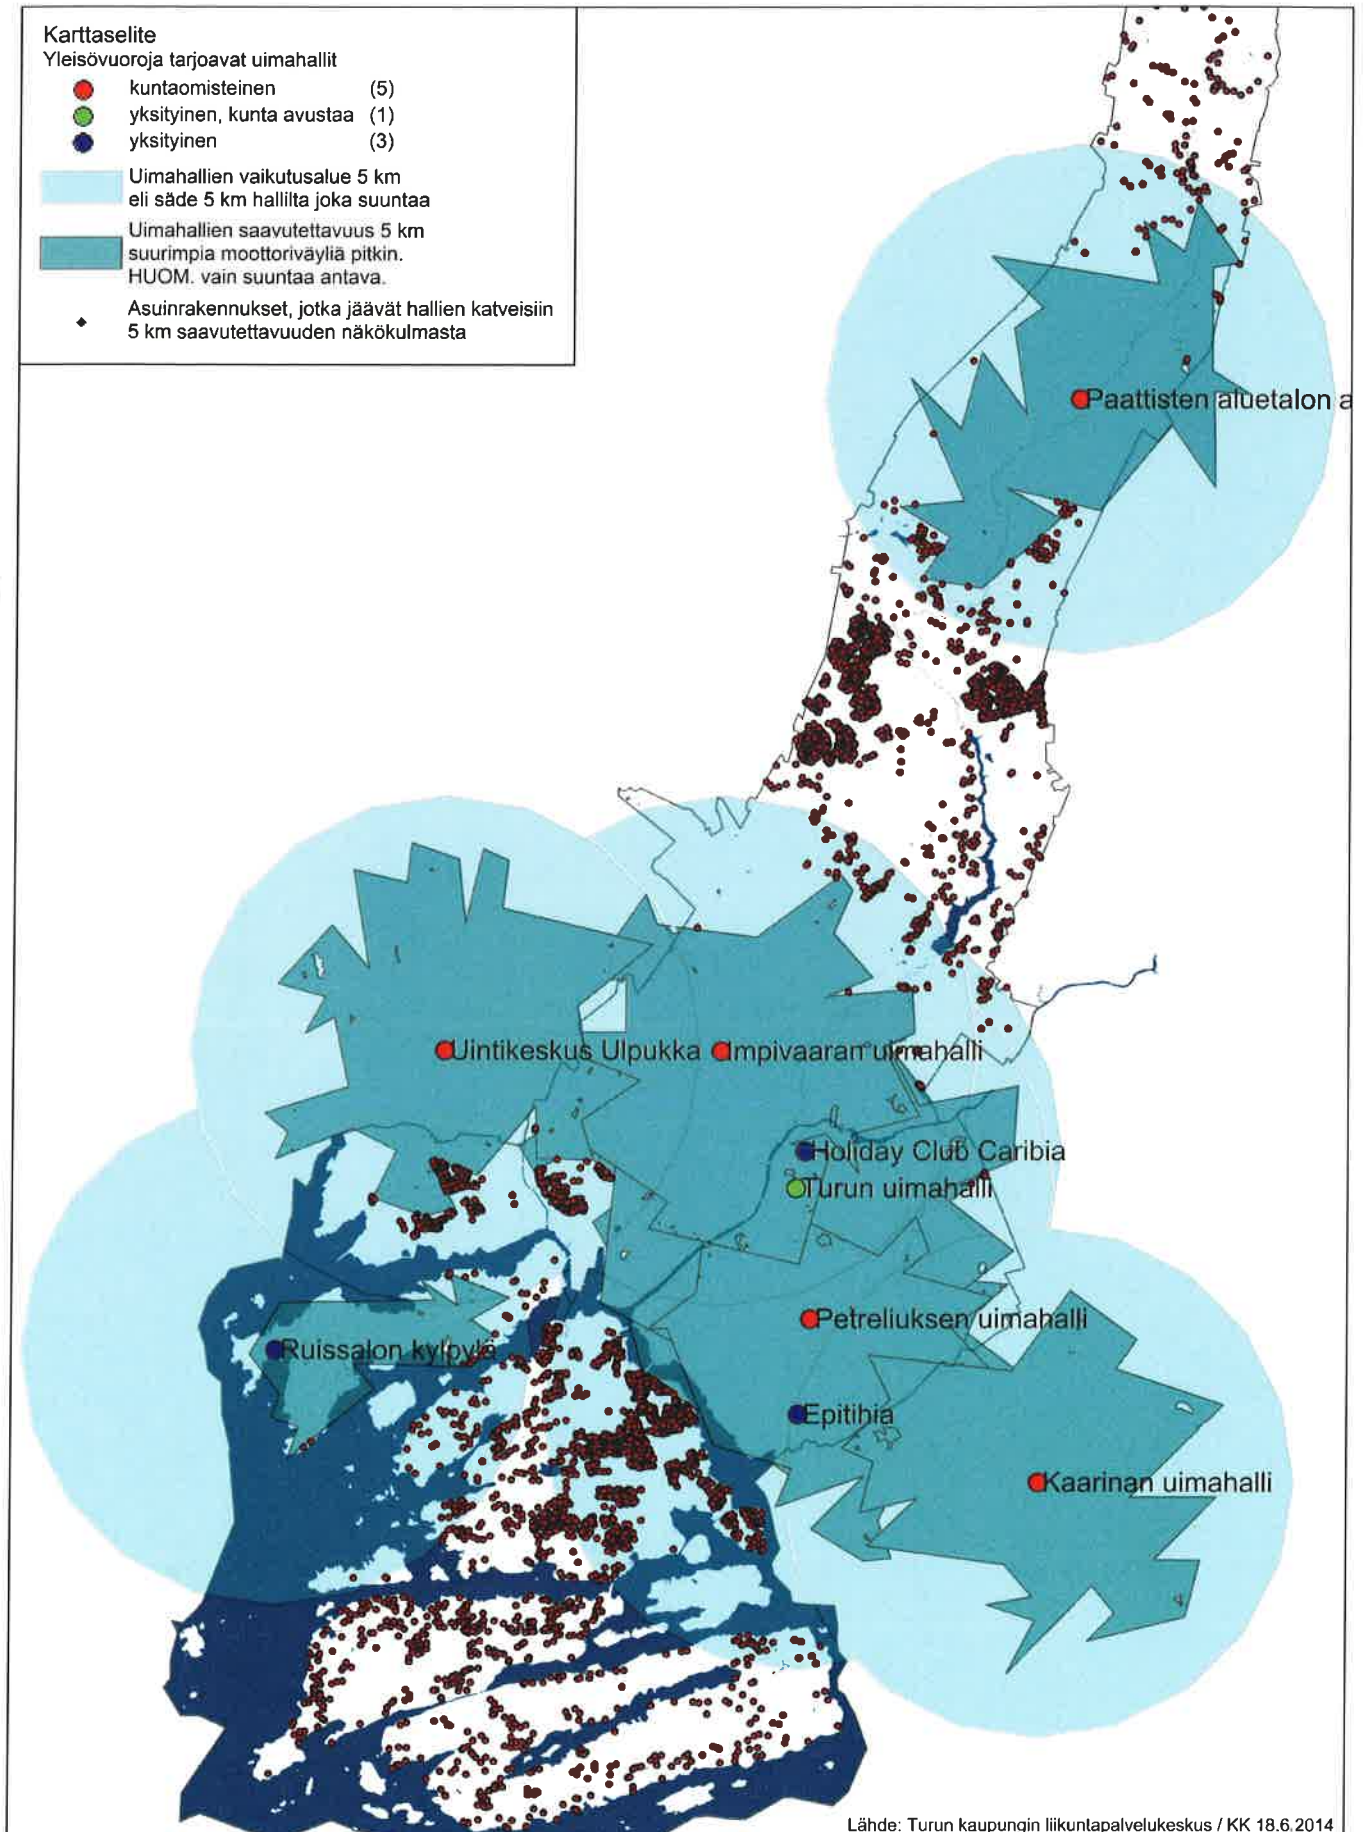

Lähiliikuntapaikoilla tarkoitetaan tässä niitä ulkoliikuntapaikkoja, jotka ovat joko kokonaan tai vapailla vuoroilla maksutta kaikkien kaupunkilaisten vapaasti käytettävissä.

Turun kaupungin uimarannat ja maa-uimalat sekä 5 km:n saavutettavuus

Yleisölle avoimet uimahallit Turussa ja lähialueilla sekä 5 km vaikutusalue ja saavutettavuus ynnä katveisiin jäävä väestö

Paavonpolut ja kuntosradat keskeisellä kaupunkialueella

Turun kaupungin pallokentät

Pienet lähikentät, 500 metrin vaikutusalue ja päällekkäistarjonta

Pienpelikentät, 1,5 kilometrin vaikutusalue ja päällekkäistarjonta

Nykyiset ja tulevat korkeatasoiset pallopelikentät sekä 2 km vaikutusalue ja saavutettavuus ynnä väestö vaikutusalueella

Koripallokenttien vaikutusalue 3 km
eli säde 3 km kentiltä kaikkiin suuntiin

Koripallokenttien saavutettavuus 3 km
moottoriväyliä myöten.
HUOM. vain suuntaa antava.

Koripallokenttien päällekkäistarjonta
3 km:n saavutettavuusalueilla.