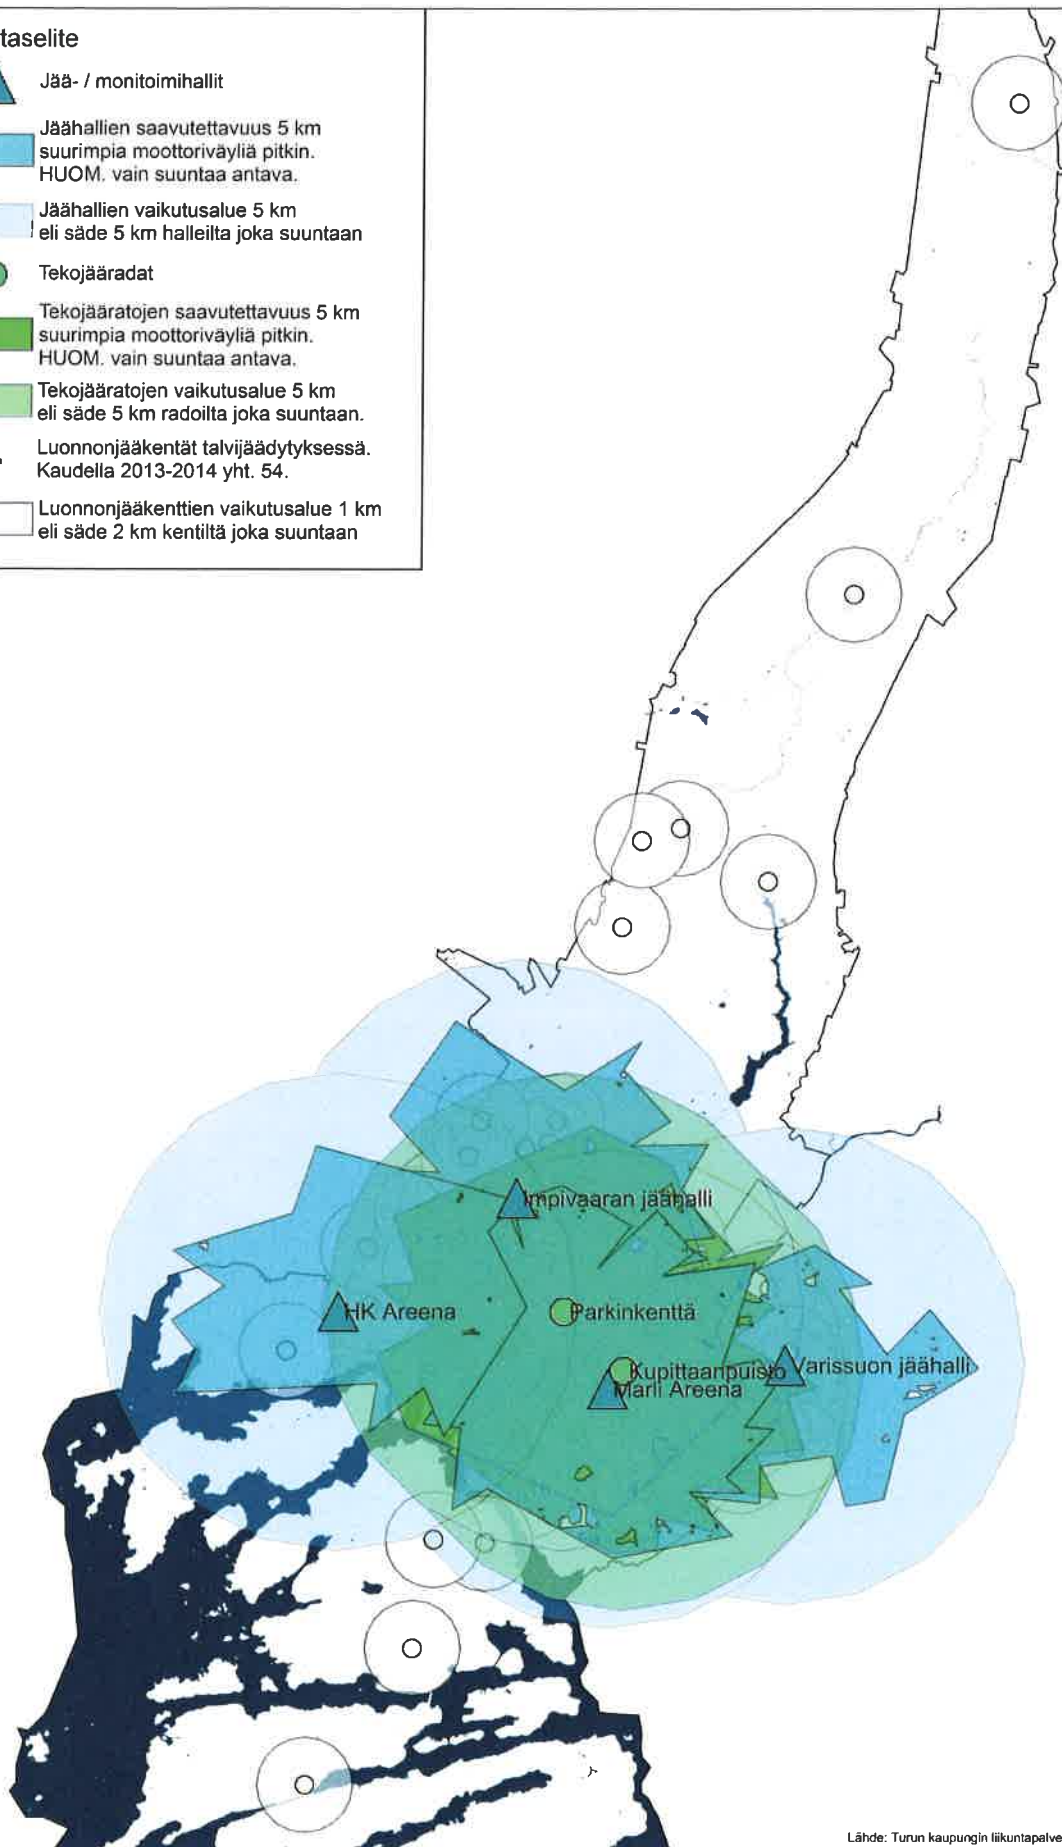

Pienet lähikentät, 500 metrin vaikutusalue ja päällekkäistarjonta

Pienpelikentät, 1,5 kilometrin vaikutusalue ja päällekkäistarjonta

Nykyiset ja tulevat korkeatasoiset pallopelikentät sekä 2 km vaikutusalue ja saavutettavuus ynnä väestö vaikutusalueella

Karttaselite

- täysimittaiset luonnonurmikentät ja asukasluku vaikutusalueella (10)
- pienpelikokoiset luonnonurmikentät ja asukasluku vaikutusalueella (3)
- täysimittaiset keinonurmikentät ja asukasluku 2km vaikutusalueella (6)
- pienpelikokoiset keinonurmikentät ja asukasluku 2km (4)
- tn tulevat täysimittaiset keinonurmikentät ja asukasluku 2km vaikutusalueella
- tn tulevat pienpelikokoiset keinonurmikentät ja asukasluku 2km vaikutusalueella
- Nykyisten luonnonnurmi- ja keinonurmikenttien vaikutusalue 2 km junioritoimintaan
- Nykyisten luonnonnurmi- ja keinonurmikenttien saavutettavuus 2km suurimpia liikenneväyliä pitkin HUOM! Vain suuntaa antava
- Tulevien keinonurmikenttien vaikutusalue 2 km junioritoimintaan
- Tulevien keinonurmikenttien saavutettavuus 2km suurimpia liikenneväyliä pitkin. HUOM! Vain suuntaa antava

Nykyiset ja tulevat ulkotekonurmikentät, 2 km:n saavutettavuus kevyen liikenteen väyliä pitkin sekä 7-19 vuotiaat alueella

Jääurheilupaikat Turussa

Karttaselite

-  Jää- / monitoimihallit
-  Jäähallien saavutettavuus 5 km suurimpia moottoriväyliä pitkin. HUOM. vain suuntaa antava.
-  Jäähallien vaikutusalue 5 km eli säde 5 km halleilta joka suuntaan
-  Tekojääradat
-  Tekojääratojen saavutettavuus 5 km suurimpia moottoriväyliä pitkin. HUOM. vain suuntaa antava.
-  Tekojääratojen vaikutusalue 5 km eli säde 5 km radoilta joka suuntaan.
-  Luonnonjääkentät talvijäädytyksessä. Kaudella 2013-2014 yht. 54.
-  Luonnonjääkenttien vaikutusalue 1 km eli säde 2 km kentiltä joka suuntaan