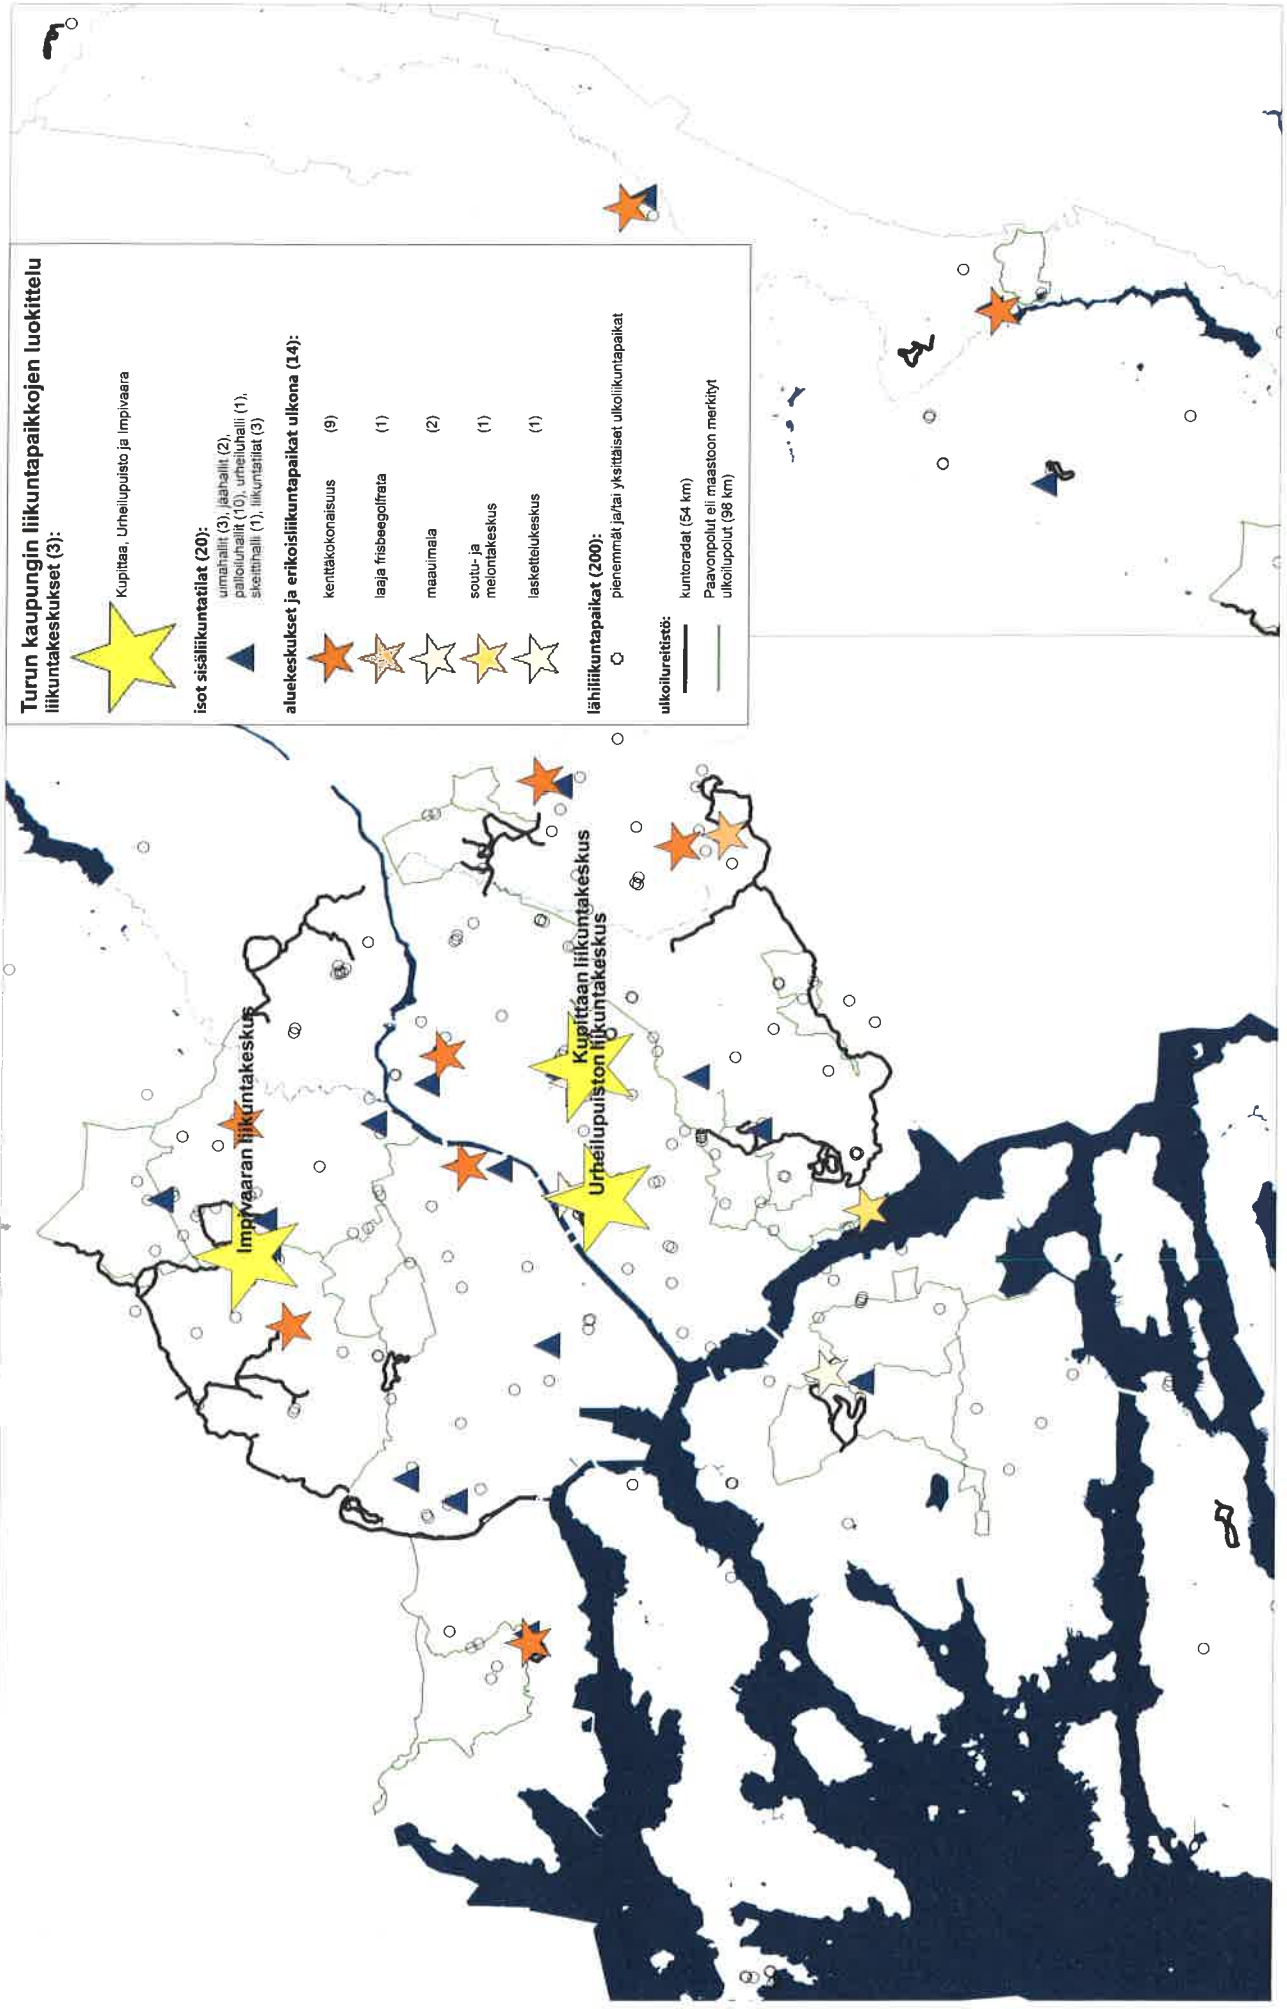

Turun kaupungin liikuntapaikkaverkoston luokittelu