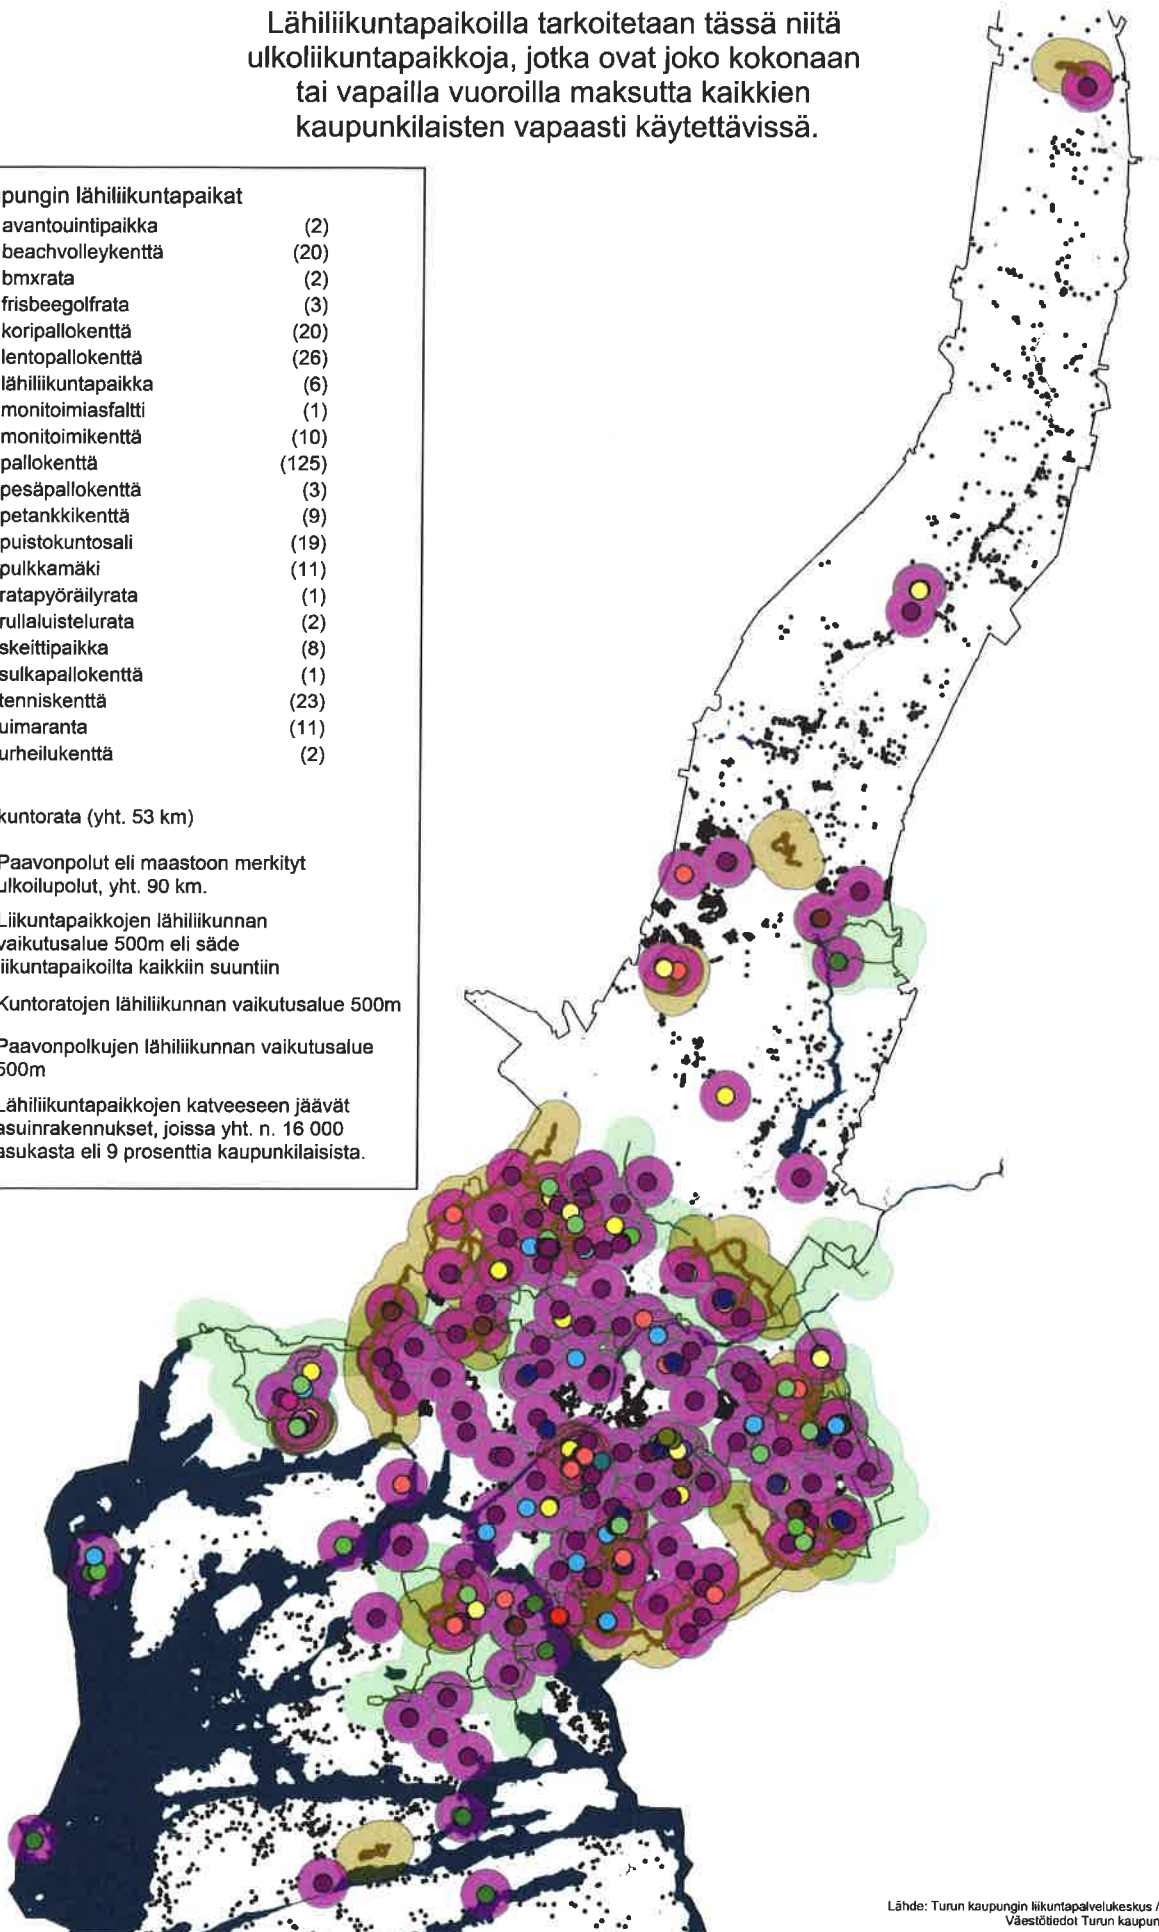

Liikuntapalvelukeskuksen hallinnoimat sisäliikuntatilat

Lähde: Turun kaupungin liikuntapalvelukeskus / KK 25.7.2014

Turun kaupungin ulkoliikuntapaikat

Talvilajien ulkoliikuntapaikat Turussa

Turun kaupungin lähiliikuntapaikat

Lähiliikuntapaikoilla tarkoitetaan tässä niitä ulkoliikuntapaikkoja, jotka ovat joko kokonaan tai vapailla vuoroilla maksutta kaikkien kaupunkilaisten vapaasti käytettävissä.

Turun kaupungin uimarannat ja maa-uimalat sekä 5 km:n saavutettavuus

Yleisölle avoimet uimahallit Turussa ja lähialueilla sekä 5 km vaikutusalue ja saavutettavuus ynnä katveisiin jäävä väestö

Paavonpolut ja kuntosradat keskeisellä kaupunkialueella

Turun kaupungin pallokentät

Pienet lähikentät, 500 metrin vaikutusalue ja päällekkäistarjonta

Pienpelikentät, 1,5 kilometrin vaikutusalue ja päällekkäistarjonta

Nykyiset ja tulevat korkeatasoiset pallopelikentät sekä 2 km vaikutusalue ja saavutettavuus ynnä väestö vaikutusalueella