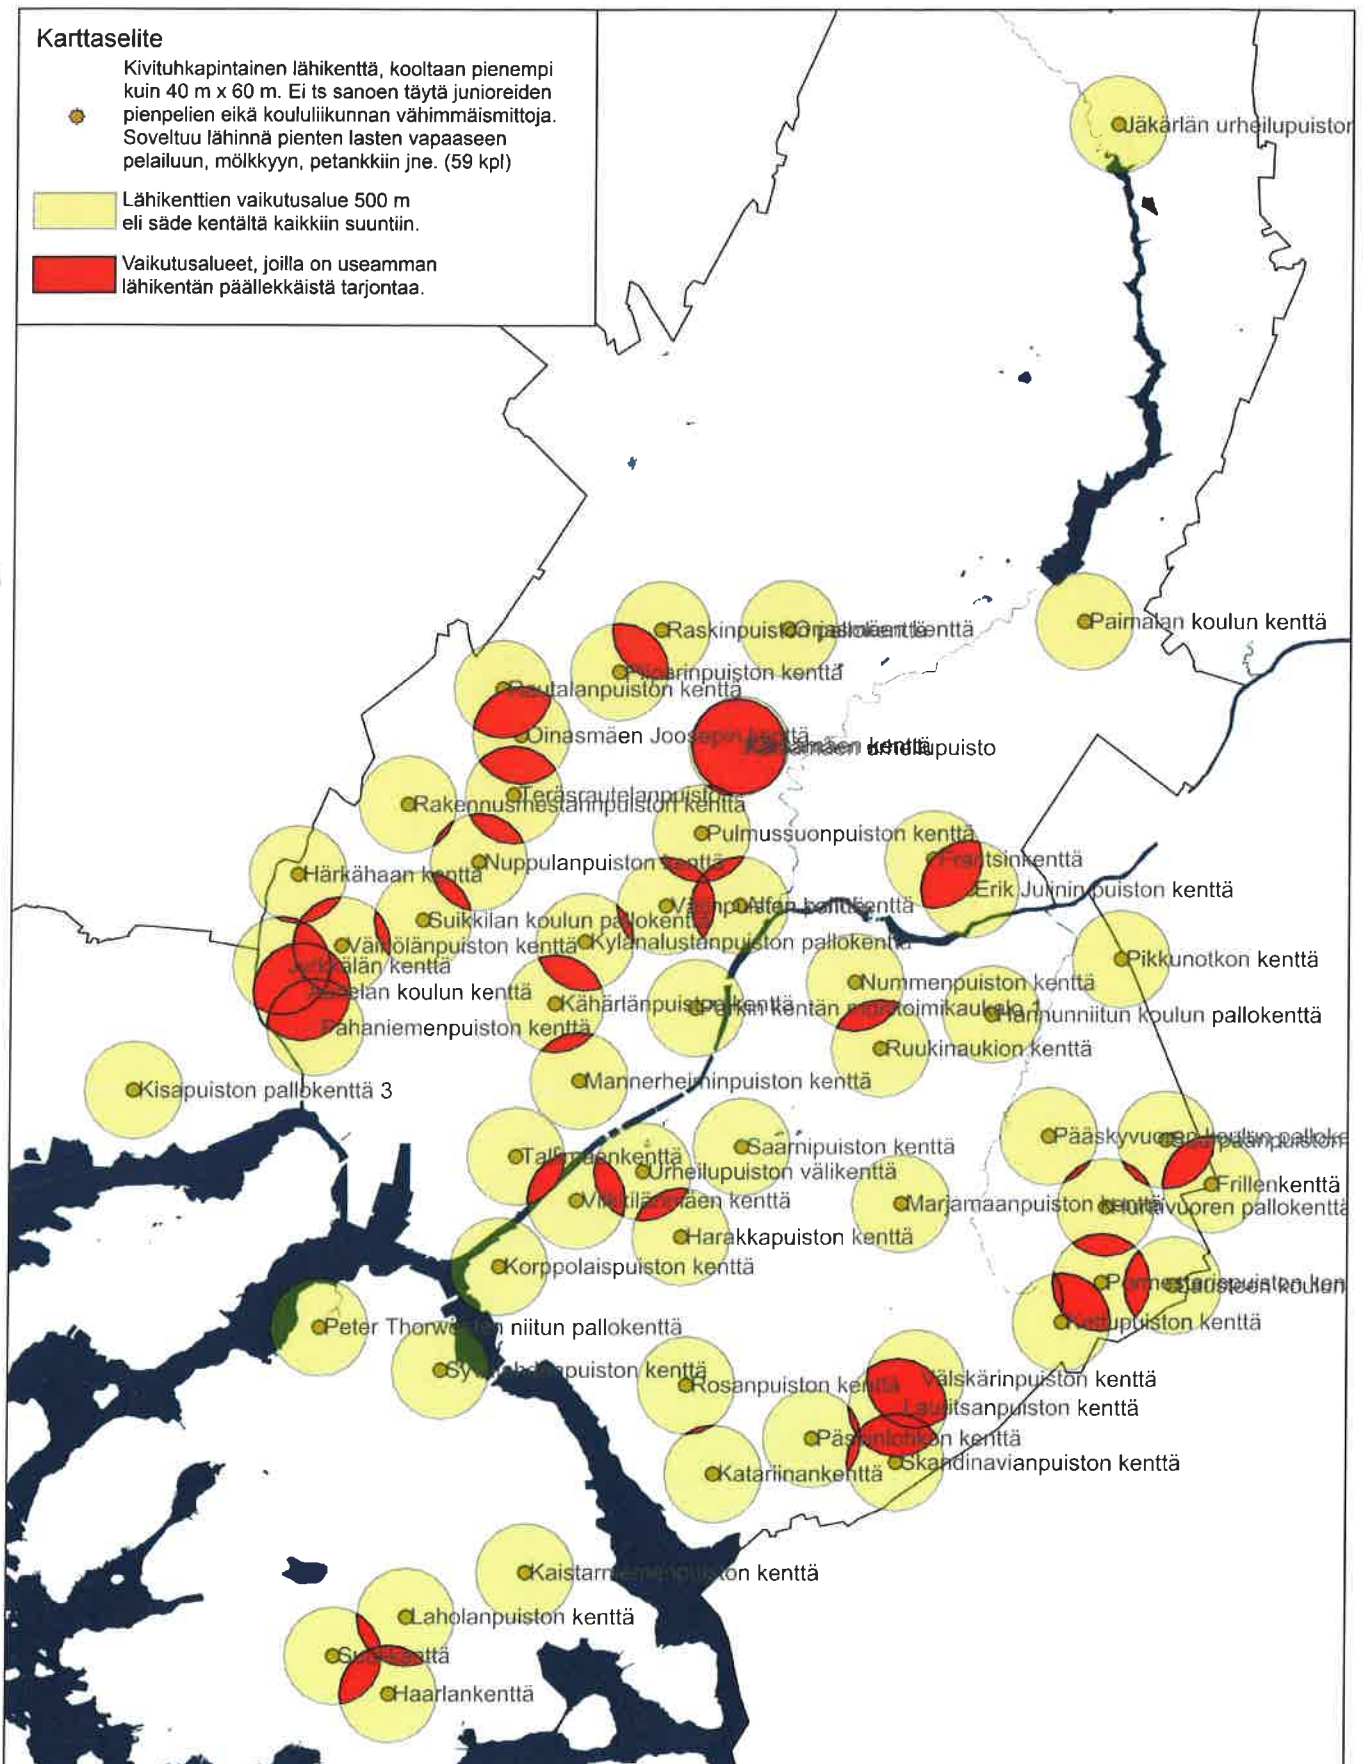

Lähiliikuntapaikoilla tarkoitetaan tässä niitä ulkoliikuntapaikkoja, jotka ovat joko kokonaan tai vapailla vuoroilla maksutta kaikkien kaupunkilaisten vapaasti käytettävissä.

Turun kaupungin uimarannat ja maa-uimalat sekä 5 km:n saavutettavuus

Yleisölle avoimet uimahallit Turussa ja lähialueilla sekä 5 km vaikutusalue ja saavutettavuus ynnä katveisiin jäävä väestö

Paavonpolut ja kuntosradat keskeisellä kaupunkialueella

Turun kaupungin pallokentät

Pienet lähikentät, 500 metrin vaikutusalue ja päällekkäistarjonta

Pienpelikentät, 1,5 kilometrin vaikutusalue ja päällekkäistarjonta

Nykyiset ja tulevat korkeatasoiset pallopelikentät sekä 2 km vaikutusalue ja saavutettavuus ynnä väestö vaikutusalueella

Koripallokenttien vaikutusalue 3 km
eli säde 3 km kentiltä kaikkiin suuntiin

Koripallokenttien saavutettavuus 3 km
moottoriväyliä myöten.
HUOM. vain suuntaa antava.

Koripallokenttien päällekkäistarjonta
3 km:n saavutettavuusalueilla.