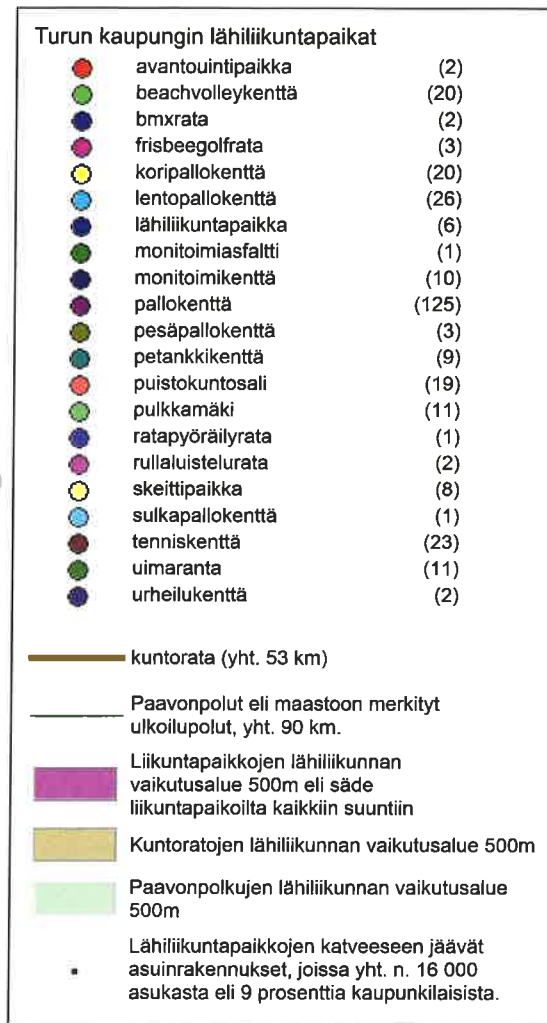

Liikuntapalvelukeskuksen hallinnoimat sisäliikuntatilat

Lähde: Turun kaupungin liikuntapalvelukeskus / KK 25.7.2014

Turun kaupungin ulkoliikuntapaikat

Talvilajien ulkoliikuntapaikat Turussa

Turun kaupungin lähiliikuntapaikat

Lähiliikuntapaikoilla tarkoitetaan tässä niitä ulkoliikuntapaikkoja, jotka ovat joko kokonaan tai vapailla vuoroilla maksutta kaikkien kaupunkilaisten vapaasti käytettävissä.

Turun kaupungin uimarannat ja maa-uimalat sekä 5 km:n saavutettavuus

Yleisölle avoimet uimahallit Turussa ja lähialueilla sekä 5 km vaikutusalue ja saavutettavuus ynnä katveisiin jäävä väestö

Paavonpolut ja kuntosradat keskeisellä kaupunkialueella

Turun kaupungin pallokentät