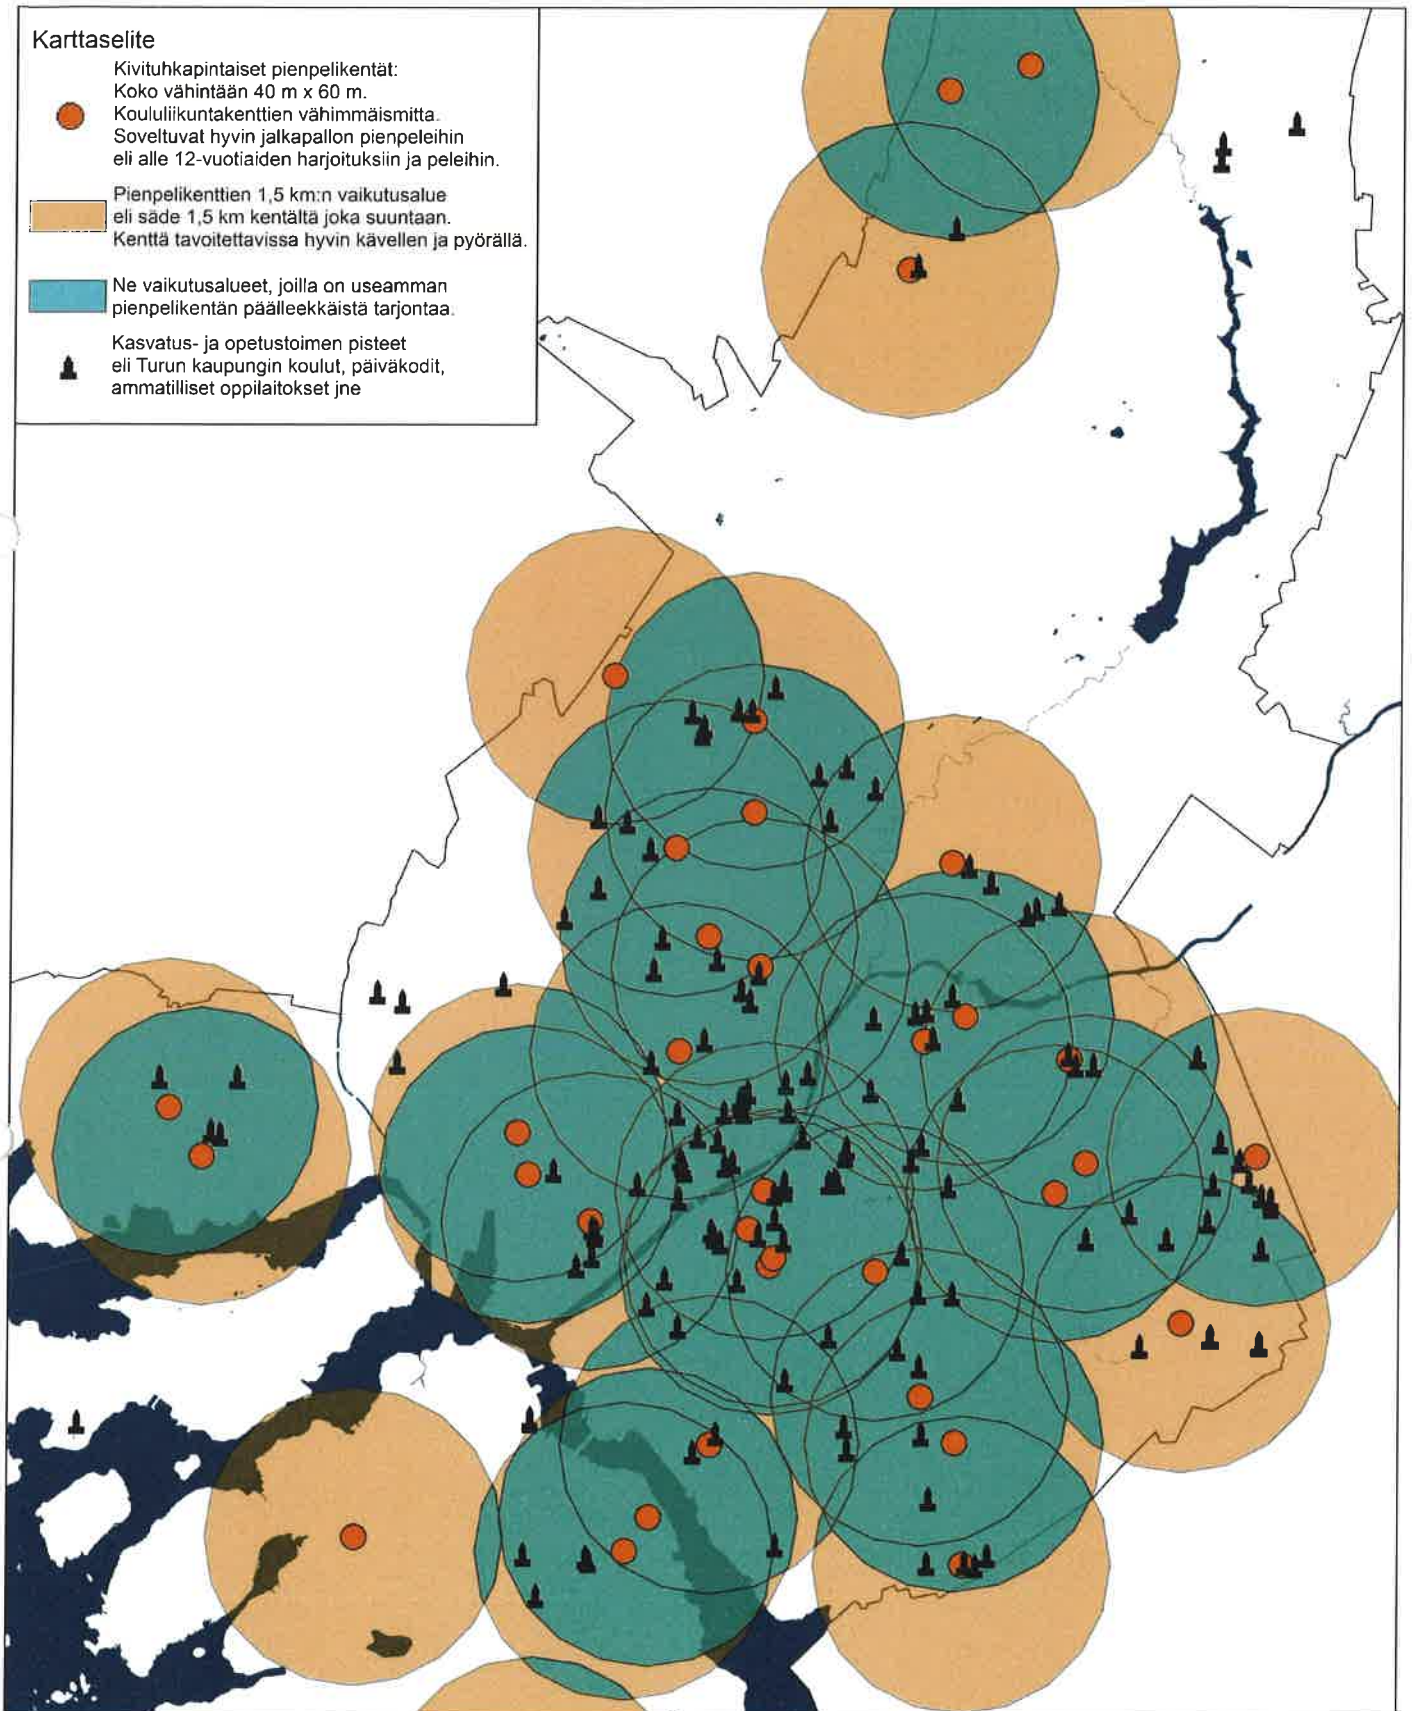

Lähiliikuntapaikoilla tarkoitetaan tässä niitä ulkoliikuntapaikkoja, jotka ovat joko kokonaan tai vapailla vuoroilla maksutta kaikkien kaupunkilaisten vapaasti käytettävissä.

Turun kaupungin uimarannat ja maa-uimalat sekä 5 km:n saavutettavuus

Yleisölle avoimet uimahallit Turussa ja lähialueilla sekä 5 km vaikutusalue ja saavutettavuus ynnä katveisiin jäävä väestö

Paavonpolut ja kuntosradat keskeisellä kaupunkialueella

Turun kaupungin pallokentät

Pienet lähikentät, 500 metrin vaikutusalue ja päällekkäistarjonta

Pienpelikentät, 1,5 kilometrin vaikutusalue ja päällekkäistarjonta

Nykyiset ja tulevat korkeatasoiset pallopelikentät sekä 2 km vaikutusalue ja saavutettavuus ynnä väestö vaikutusalueella

Nykyiset ja tulevat ulkotekonurmikentät, 2 km:n saavutettavuus kevyen liikenteen väyliä pitkin sekä 7-19 vuotiaat alueella

Jääurheilupaikat Turussa

Karttaselite

-  Jää- / monitoimihallit
-  Jäähallien saavutettavuus 5 km suurimpia moottoriväyliä pitkin. HUOM. vain suuntaa antava.
-  Jäähallien vaikutusalue 5 km eli säde 5 km halleilta joka suuntaan
-  Tekojääradat
-  Tekojääratojen saavutettavuus 5 km suurimpia moottoriväyliä pitkin. HUOM. vain suuntaa antava.
-  Tekojääratojen vaikutusalue 5 km eli säde 5 km radoilta joka suuntaan.
-  Luonnonjääkentät talvijäädytyksessä. Kaudella 2013-2014 yht. 54.
-  Luonnonjääkenttien vaikutusalue 1 km eli säde 2 km kentiltä joka suuntaan