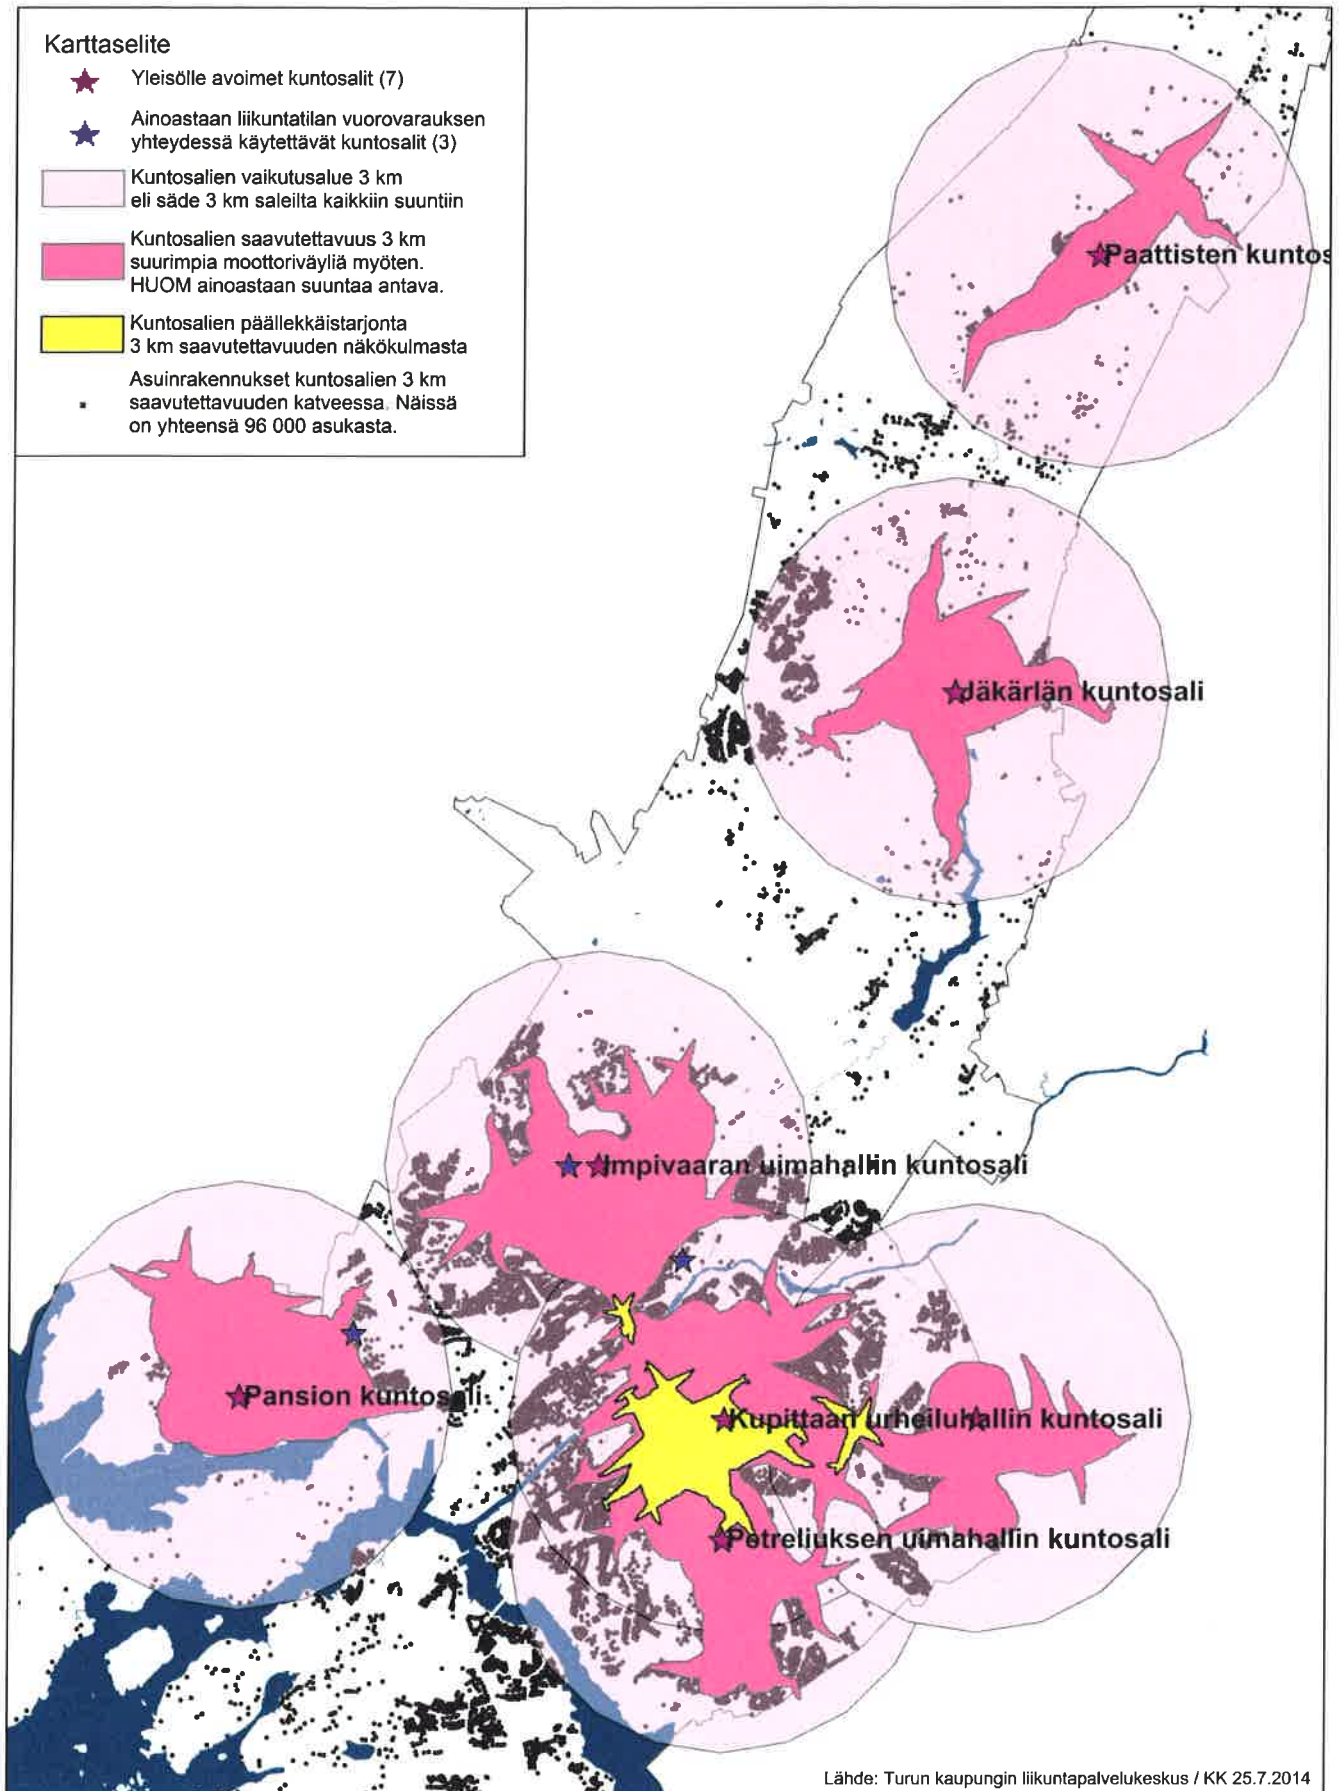

Karttaselite

- täysimittaiset luonnonurmikentät ja asukasluku vaikutusalueella (10)
- pienpelikokoiset luonnonurmikentät ja asukasluku vaikutusalueella (3)
- täysimittaiset keinonurmikentät ja asukasluku 2km vaikutusalueella (6)
- pienpelikokoiset keinonurmikentät ja asukasluku 2km (4)
- tn tulevat täysimittaiset keinonurmikentät ja asukasluku 2km vaikutusalueella
- tn tulevat pienpelikokoiset keinonurmikentät ja asukasluku 2km vaikutusalueella
- Nykyisten luonnonnurmi- ja keinonurmikenttien vaikutusalue 2 km junioritoimintaan
- Nykyisten luonnonnurmi- ja keinonurmikenttien saavutettavuus 2km suurimpia liikenneväyliä pitkin HUOM! Vain suuntaa antava
- Tulevien keinonurmikenttien vaikutusalue 2 km junioritoimintaan
- Tulevien keinonurmikenttien saavutettavuus 2km suurimpia liikenneväyliä pitkin. HUOM! Vain suuntaa antava

Nykyiset ja tulevat ulkotekonurmikentät, 2 km:n saavutettavuus kevyen liikenteen väyliä pitkin sekä 7-19 vuotiaat alueella

Jääurheilupaikat Turussa

Karttaselite

-  Jää- / monitoimihallit
-  Jäähallien saavutettavuus 5 km suurimpia moottoriväyliä pitkin. HUOM. vain suuntaa antava.
-  Jäähallien vaikutusalue 5 km eli säde 5 km halleilta joka suuntaan
-  Tekojääradat
-  Tekojääratojen saavutettavuus 5 km suurimpia moottoriväyliä pitkin. HUOM. vain suuntaa antava.
-  Tekojääratojen vaikutusalue 5 km eli säde 5 km radoilta joka suuntaan.
-  Luonnonjääkentät talvijäädytyksessä. Kaudella 2013-2014 yht. 54.
-  Luonnonjääkenttien vaikutusalue 1 km eli säde 2 km kentiltä joka suuntaan

Turun kaupungin kuntosalit ja 3 km vaikutusalue sekä saavutettavuus

Puistokuntosalit Turussa

Karttaselite

Puistokuntosali (20)

Puistokuntosalien saavutettavuus 2 km kevyen liikenteen väyliä pitkin.

HUOM. vain suuntaa antava.
LUKU asukasmäärä saavutettavuusalueella (Mälkkälää lukuun ottamatta).