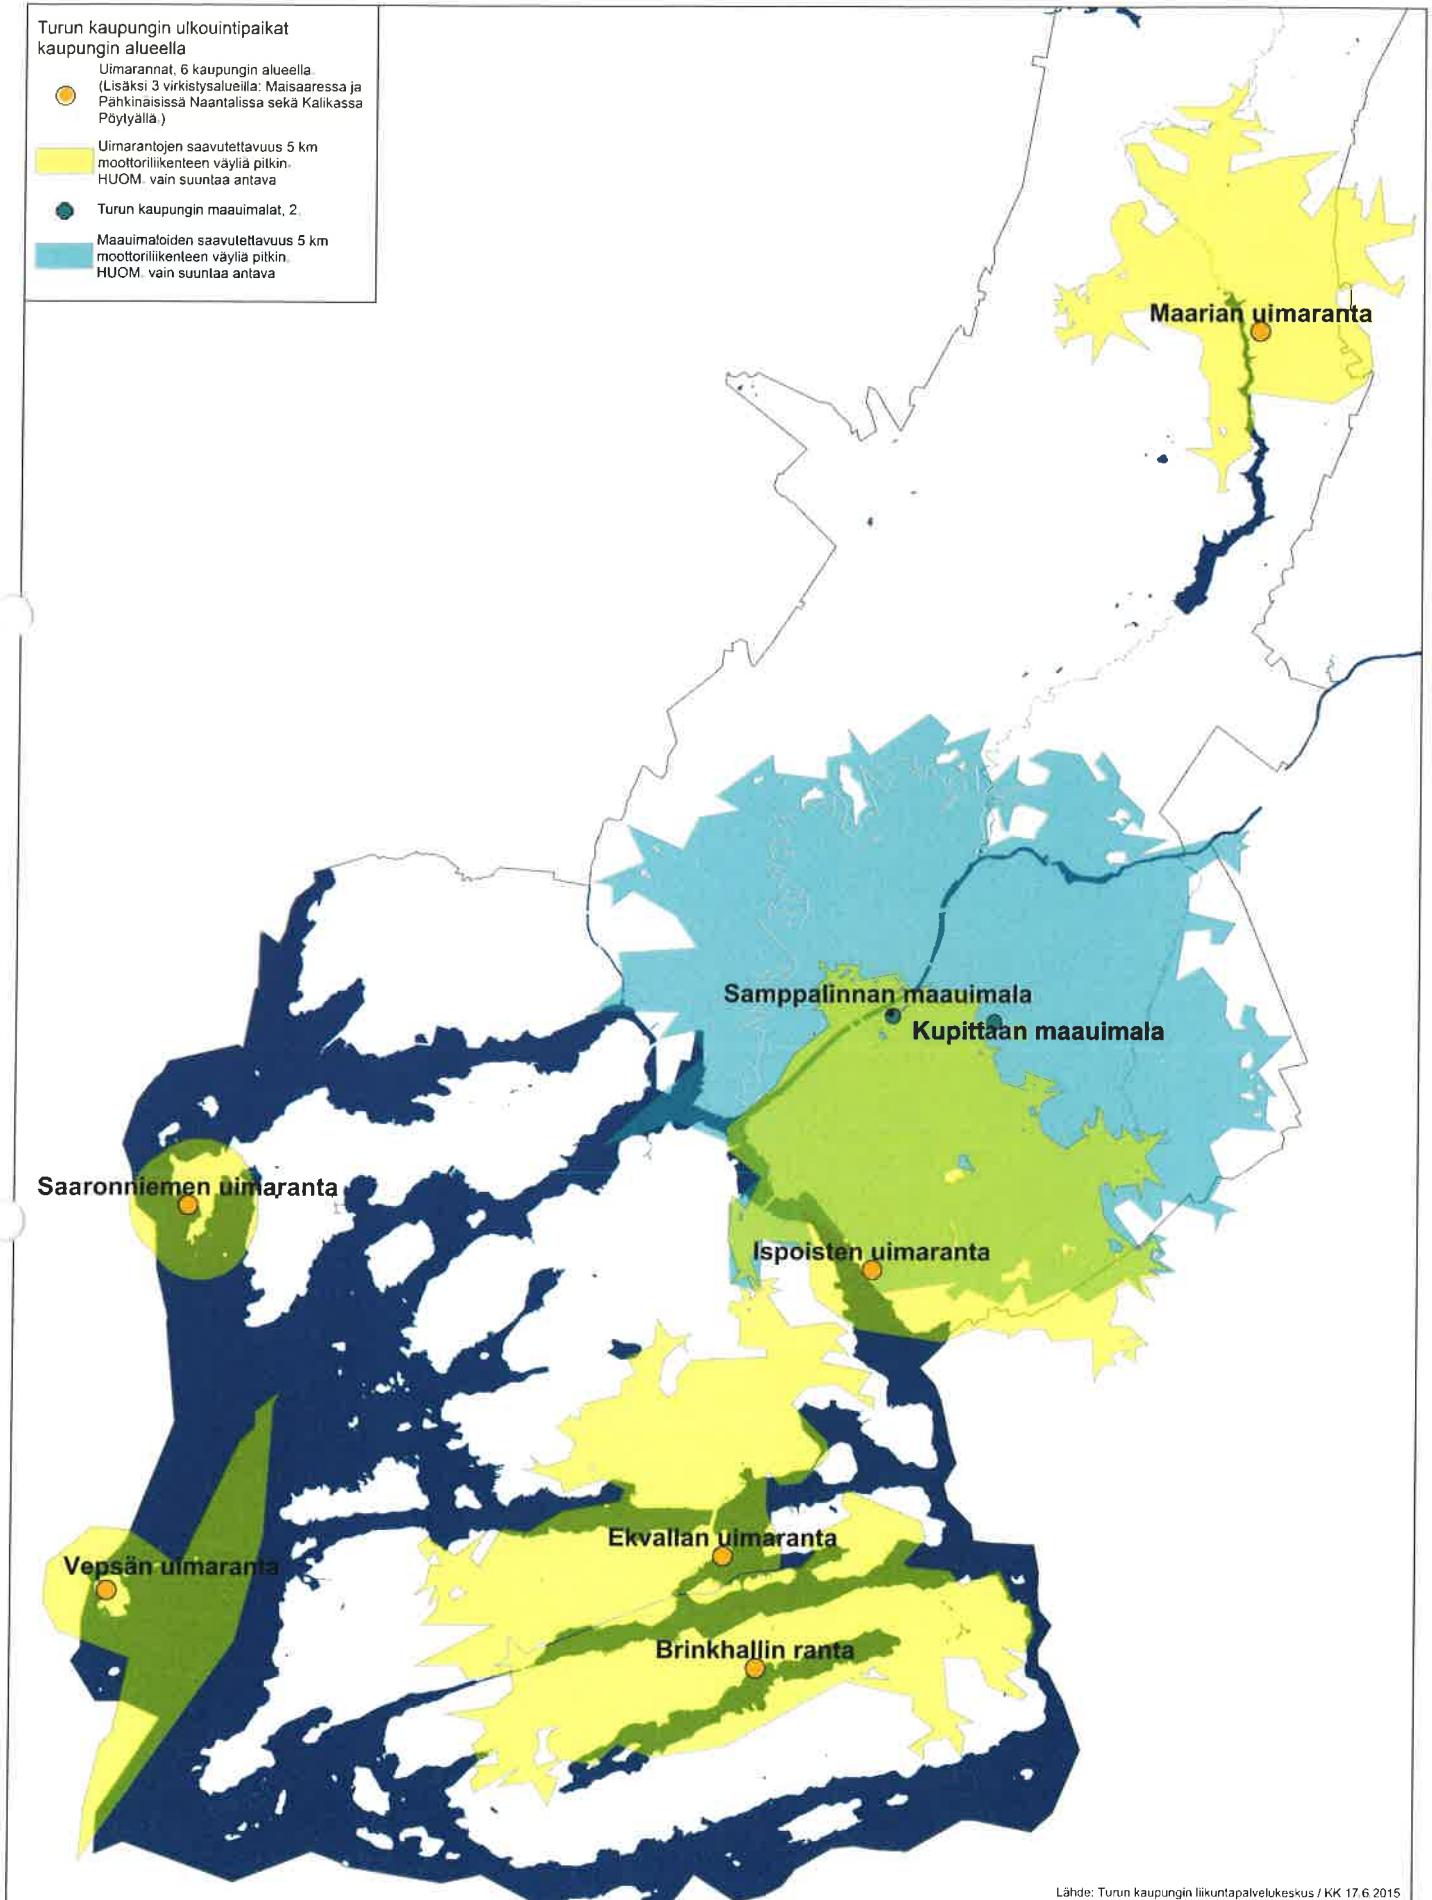

Lähiliikuntapaikoilla tarkoitetaan tässä niitä ulkoliikuntapaikkoja, jotka ovat joko kokonaan tai vapailla vuoroilla maksutta kaikkien kaupunkilaisten vapaasti käytettävissä.

Turun kaupungin uimarannat ja maa-uimalat sekä 5 km:n saavutettavuus

Yleisölle avoimet uimahallit Turussa ja lähialueilla sekä 5 km vaikutusalue ja saavutettavuus ynnä katveisiin jäävä väestö

Paavonpolut ja kuntosradat keskeisellä kaupunkialueella

Turun kaupungin pallokentät

Pienet lähikentät, 500 metrin vaikutusalue ja päällekkäistarjonta

Pienpelikentät, 1,5 kilometrin vaikutusalue ja päällekkäistarjonta

Nykyiset ja tulevat korkeatasoiset pallopelikentät sekä 2 km vaikutusalue ja saavutettavuus ynnä väestö vaikutusalueella

Nykyiset ja tulevat ulkotekonurmikentät, 2 km:n saavutettavuus kevyen liikenteen väyliä pitkin sekä 7-19 vuotiaat alueella

Jääurheilupaikat Turussa

Karttaselite

-  Jää- / monitoimihallit
-  Jäähallien saavutettavuus 5 km suurimpia moottoriväyliä pitkin. HUOM. vain suuntaa antava.
-  Jäähallien vaikutusalue 5 km eli säde 5 km halleilta joka suuntaan
-  Tekojääradat
-  Tekojääratojen saavutettavuus 5 km suurimpia moottoriväyliä pitkin. HUOM. vain suuntaa antava.
-  Tekojääratojen vaikutusalue 5 km eli säde 5 km radoilta joka suuntaan.
-  Luonnonjääkentät talvijäädytyksessä. Kaudella 2013-2014 yht. 54.
-  Luonnonjääkenttien vaikutusalue 1 km eli säde 2 km kentiltä joka suuntaan