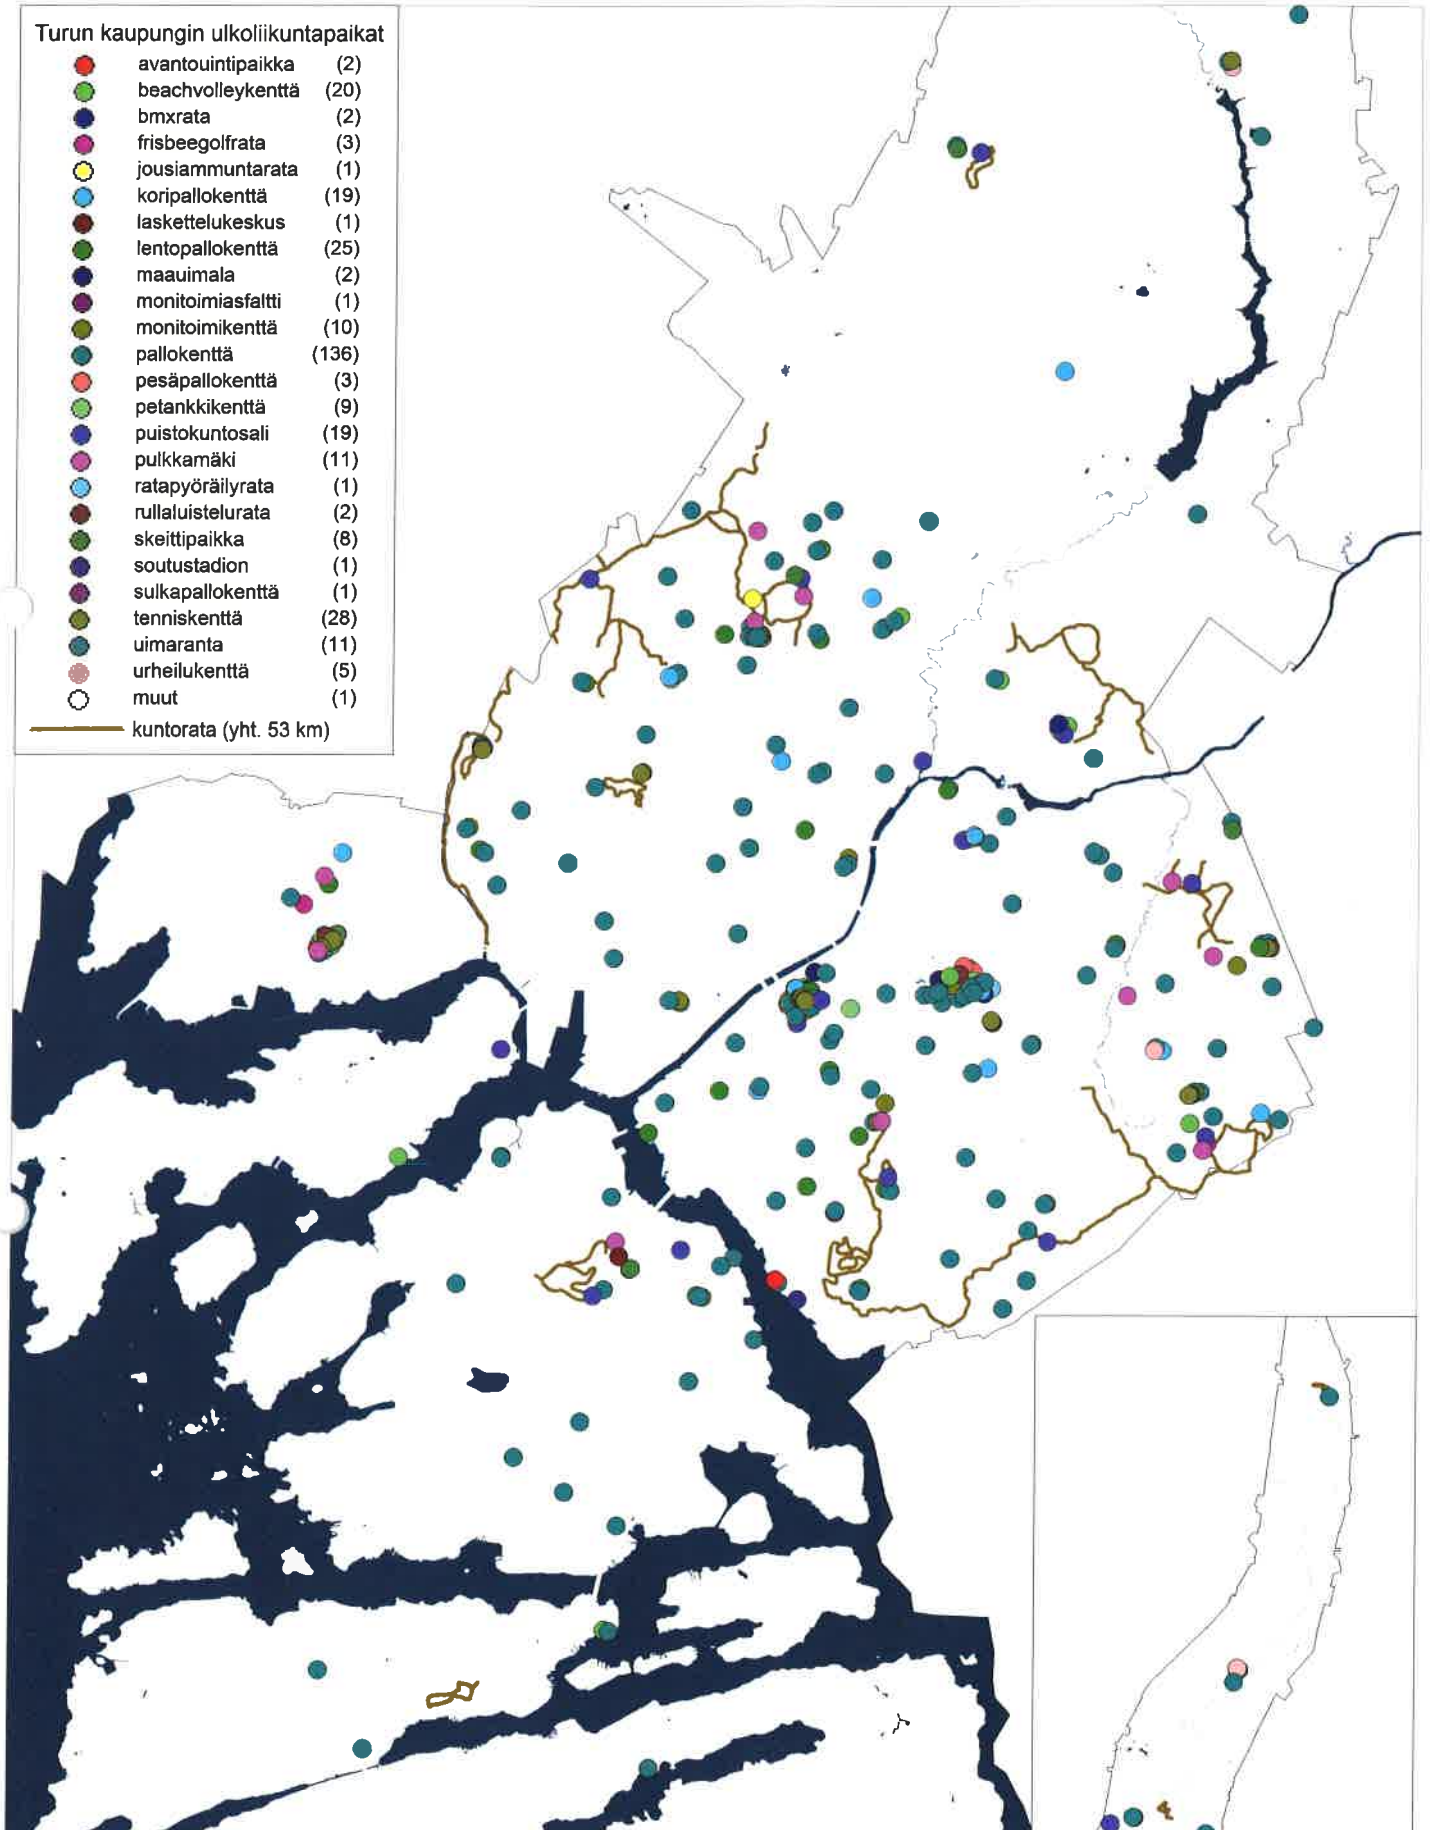

Liikuntapalvelukeskuksen hallinnoimat sisäliikuntatilat

Lähde: Turun kaupungin liikuntapalvelukeskus / KK 25.7.2014

Turun kaupungin ulkoliikuntapaikat

Talvilajien ulkoliikuntapaikat Turussa

Turun kaupungin lähiliikuntapaikat

Lähiliikuntapaikoilla tarkoitetaan tässä niitä ulkoliikuntapaikkoja, jotka ovat joko kokonaan tai vapailla vuoroilla maksutta kaikkien kaupunkilaisten vapaasti käytettävissä.

Turun kaupungin uimarannat ja maa-uimalat sekä 5 km:n saavutettavuus

Yleisölle avoimet uimahallit Turussa ja lähialueilla sekä 5 km vaikutusalue ja saavutettavuus ynnä katveisiin jäävä väestö

Paavonpolut ja kuntosradat keskeisellä kaupunkialueella

Turun kaupungin pallokentät

Pienet lähikentät, 500 metrin vaikutusalue ja päällekkäistarjonta

Pienpelikentät, 1,5 kilometrin vaikutusalue ja päällekkäistarjonta

Nykyiset ja tulevat korkeatasoiset pallopelikentät sekä 2 km vaikutusalue ja saavutettavuus ynnä väestö vaikutusalueella