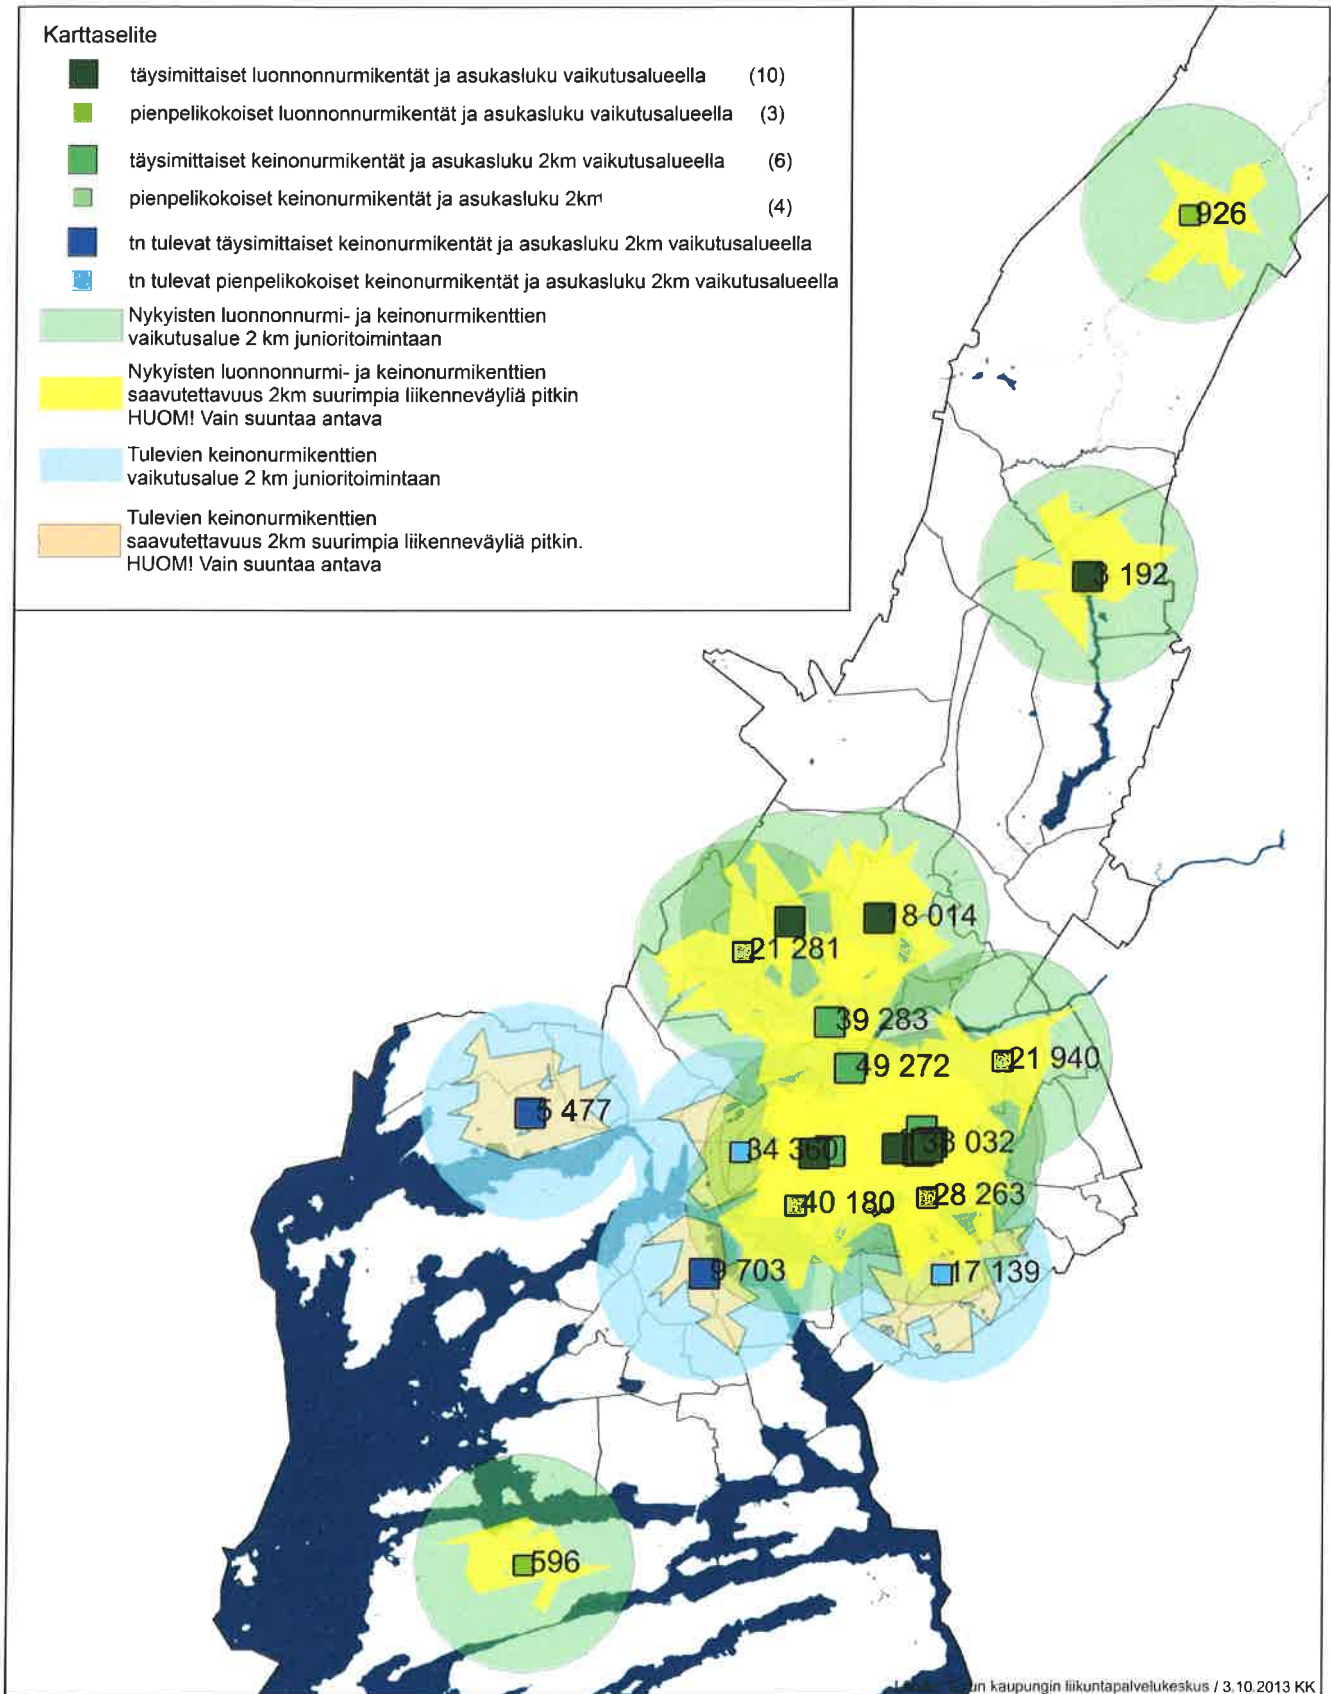

Pienet lähikentät, 500 metrin vaikutusalue ja päällekkäistarjonta

Pienpelikentät, 1,5 kilometrin vaikutusalue ja päällekkäistarjonta

Nykyiset ja tulevat korkeatasoiset pallopelikentät sekä 2 km vaikutusalue ja saavutettavuus ynnä väestö vaikutusalueella

Karttaselite

- täysimittaiset luonnonurmikentät ja asukasluku vaikutusalueella (10)
- pienpelikokoiset luonnonurmikentät ja asukasluku vaikutusalueella (3)
- täysimittaiset keinonurmikentät ja asukasluku 2km vaikutusalueella (6)
- pienpelikokoiset keinonurmikentät ja asukasluku 2km (4)
- tn tulevat täysimittaiset keinonurmikentät ja asukasluku 2km vaikutusalueella
- tn tulevat pienpelikokoiset keinonurmikentät ja asukasluku 2km vaikutusalueella
- Nykyisten luonnonnurmi- ja keinonurmikenttien vaikutusalue 2 km junioritoimintaan
- Nykyisten luonnonnurmi- ja keinonurmikenttien saavutettavuus 2km suurimpia liikenneväyliä pitkin HUOM! Vain suuntaa antava
- Tulevien keinonurmikenttien vaikutusalue 2 km junioritoimintaan
- Tulevien keinonurmikenttien saavutettavuus 2km suurimpia liikenneväyliä pitkin. HUOM! Vain suuntaa antava

Nykyiset ja tulevat ulkotekonurmikentät, 2 km:n saavutettavuus kevyen liikenteen väyliä pitkin sekä 7-19 vuotiaat alueella

Jääurheilupaikat Turussa

Karttaselite

-  Jää- / monitoimihallit
-  Jäähallien saavutettavuus 5 km suurimpia moottoriväyliä pitkin. HUOM. vain suuntaa antava.
-  Jäähallien vaikutusalue 5 km eli säde 5 km halleilta joka suuntaan
-  Tekojääradat
-  Tekojääratojen saavutettavuus 5 km suurimpia moottoriväyliä pitkin. HUOM. vain suuntaa antava.
-  Tekojääratojen vaikutusalue 5 km eli säde 5 km radoilta joka suuntaan.
-  Luonnonjääkentät talvijäädytyksessä. Kaudella 2013-2014 yht. 54.
-  Luonnonjääkenttien vaikutusalue 1 km eli säde 2 km kentiltä joka suuntaan