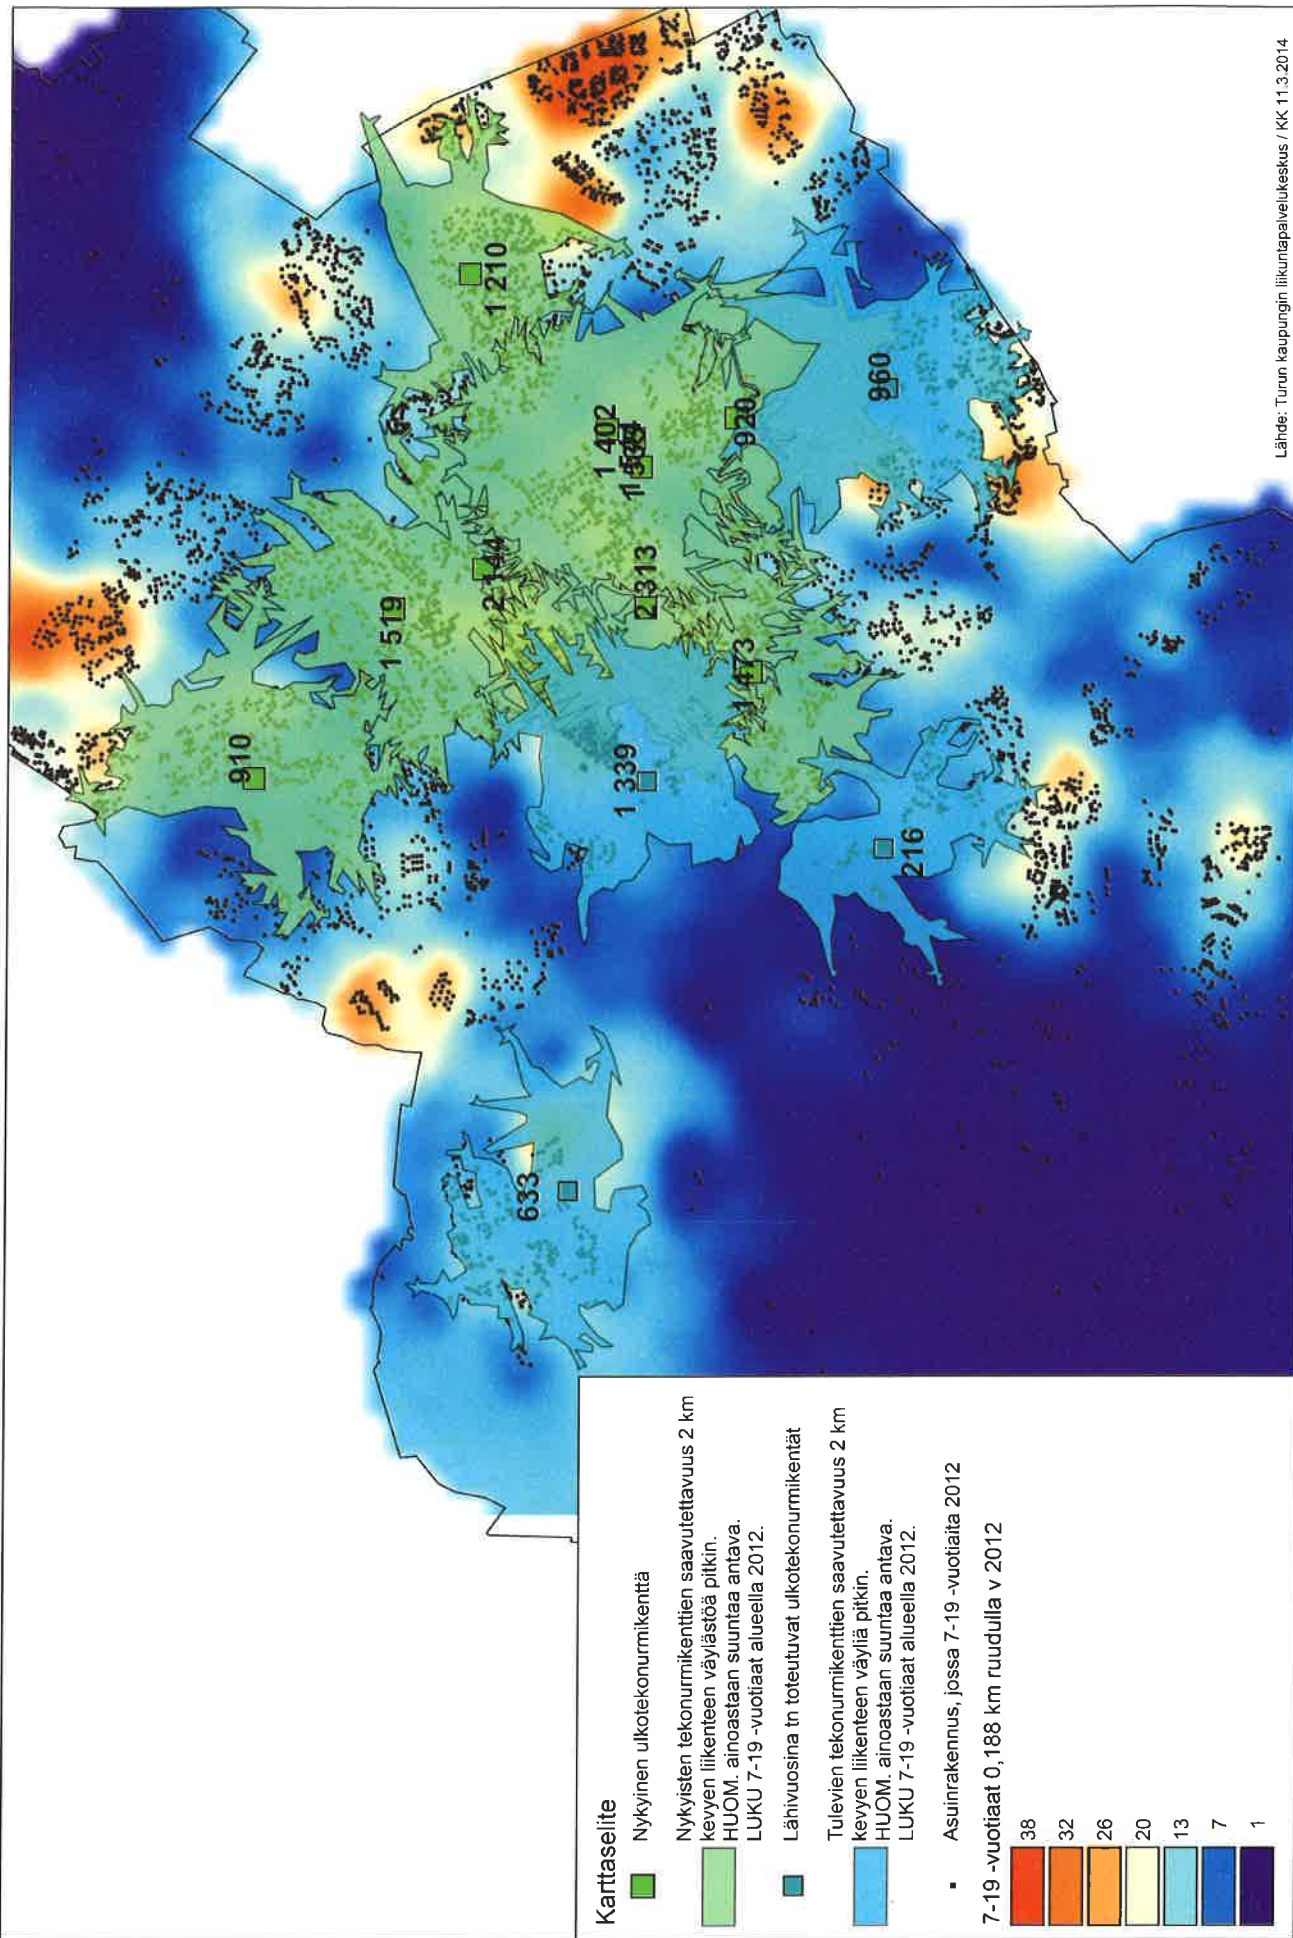

Pienet lähikentät, 500 metrin vaikutusalue ja päällekkäistarjonta

Pienpelikentät, 1,5 kilometrin vaikutusalue ja päällekkäistarjonta

Nykyiset ja tulevat korkeatasoiset pallopelikentät sekä 2 km vaikutusalue ja saavutettavuus ynnä väestö vaikutusalueella

Karttaselite

- täysimittaiset luonnonurmikentät ja asukasluku vaikutusalueella (10)
- pienpelikokoiset luonnonurmikentät ja asukasluku vaikutusalueella (3)
- täysimittaiset keinonurmikentät ja asukasluku 2km vaikutusalueella (6)
- pienpelikokoiset keinonurmikentät ja asukasluku 2km (4)
- tn tulevat täysimittaiset keinonurmikentät ja asukasluku 2km vaikutusalueella
- tn tulevat pienpelikokoiset keinonurmikentät ja asukasluku 2km vaikutusalueella
- Nykyisten luonnonnurmi- ja keinonurmikenttien vaikutusalue 2 km junioritoimintaan
- Nykyisten luonnonnurmi- ja keinonurmikenttien saavutettavuus 2km suurimpia liikenneväyliä pitkin HUOM! Vain suuntaa antava
- Tulevien keinonurmikenttien vaikutusalue 2 km junioritoimintaan
- Tulevien keinonurmikenttien saavutettavuus 2km suurimpia liikenneväyliä pitkin. HUOM! Vain suuntaa antava

Nykyiset ja tulevat ulkotekonurmikentät, 2 km:n saavutettavuus kevyen liikenteen väyliä pitkin sekä 7-19 vuotiaat alueella

Jääurheilupaikat Turussa

Karttaselite

-  Jää- / monitoimihallit
-  Jäähallien saavutettavuus 5 km suurimpia moottoriväyliä pitkin. HUOM. vain suuntaa antava.
-  Jäähallien vaikutusalue 5 km eli säde 5 km halleilta joka suuntaan
-  Tekojääradat
-  Tekojääratojen saavutettavuus 5 km suurimpia moottoriväyliä pitkin. HUOM. vain suuntaa antava.
-  Tekojääratojen vaikutusalue 5 km eli säde 5 km radoilta joka suuntaan.
-  Luonnonjääkentät talvijäädytyksessä. Kaudella 2013-2014 yht. 54.
-  Luonnonjääkenttien vaikutusalue 1 km eli säde 2 km kentiltä joka suuntaan