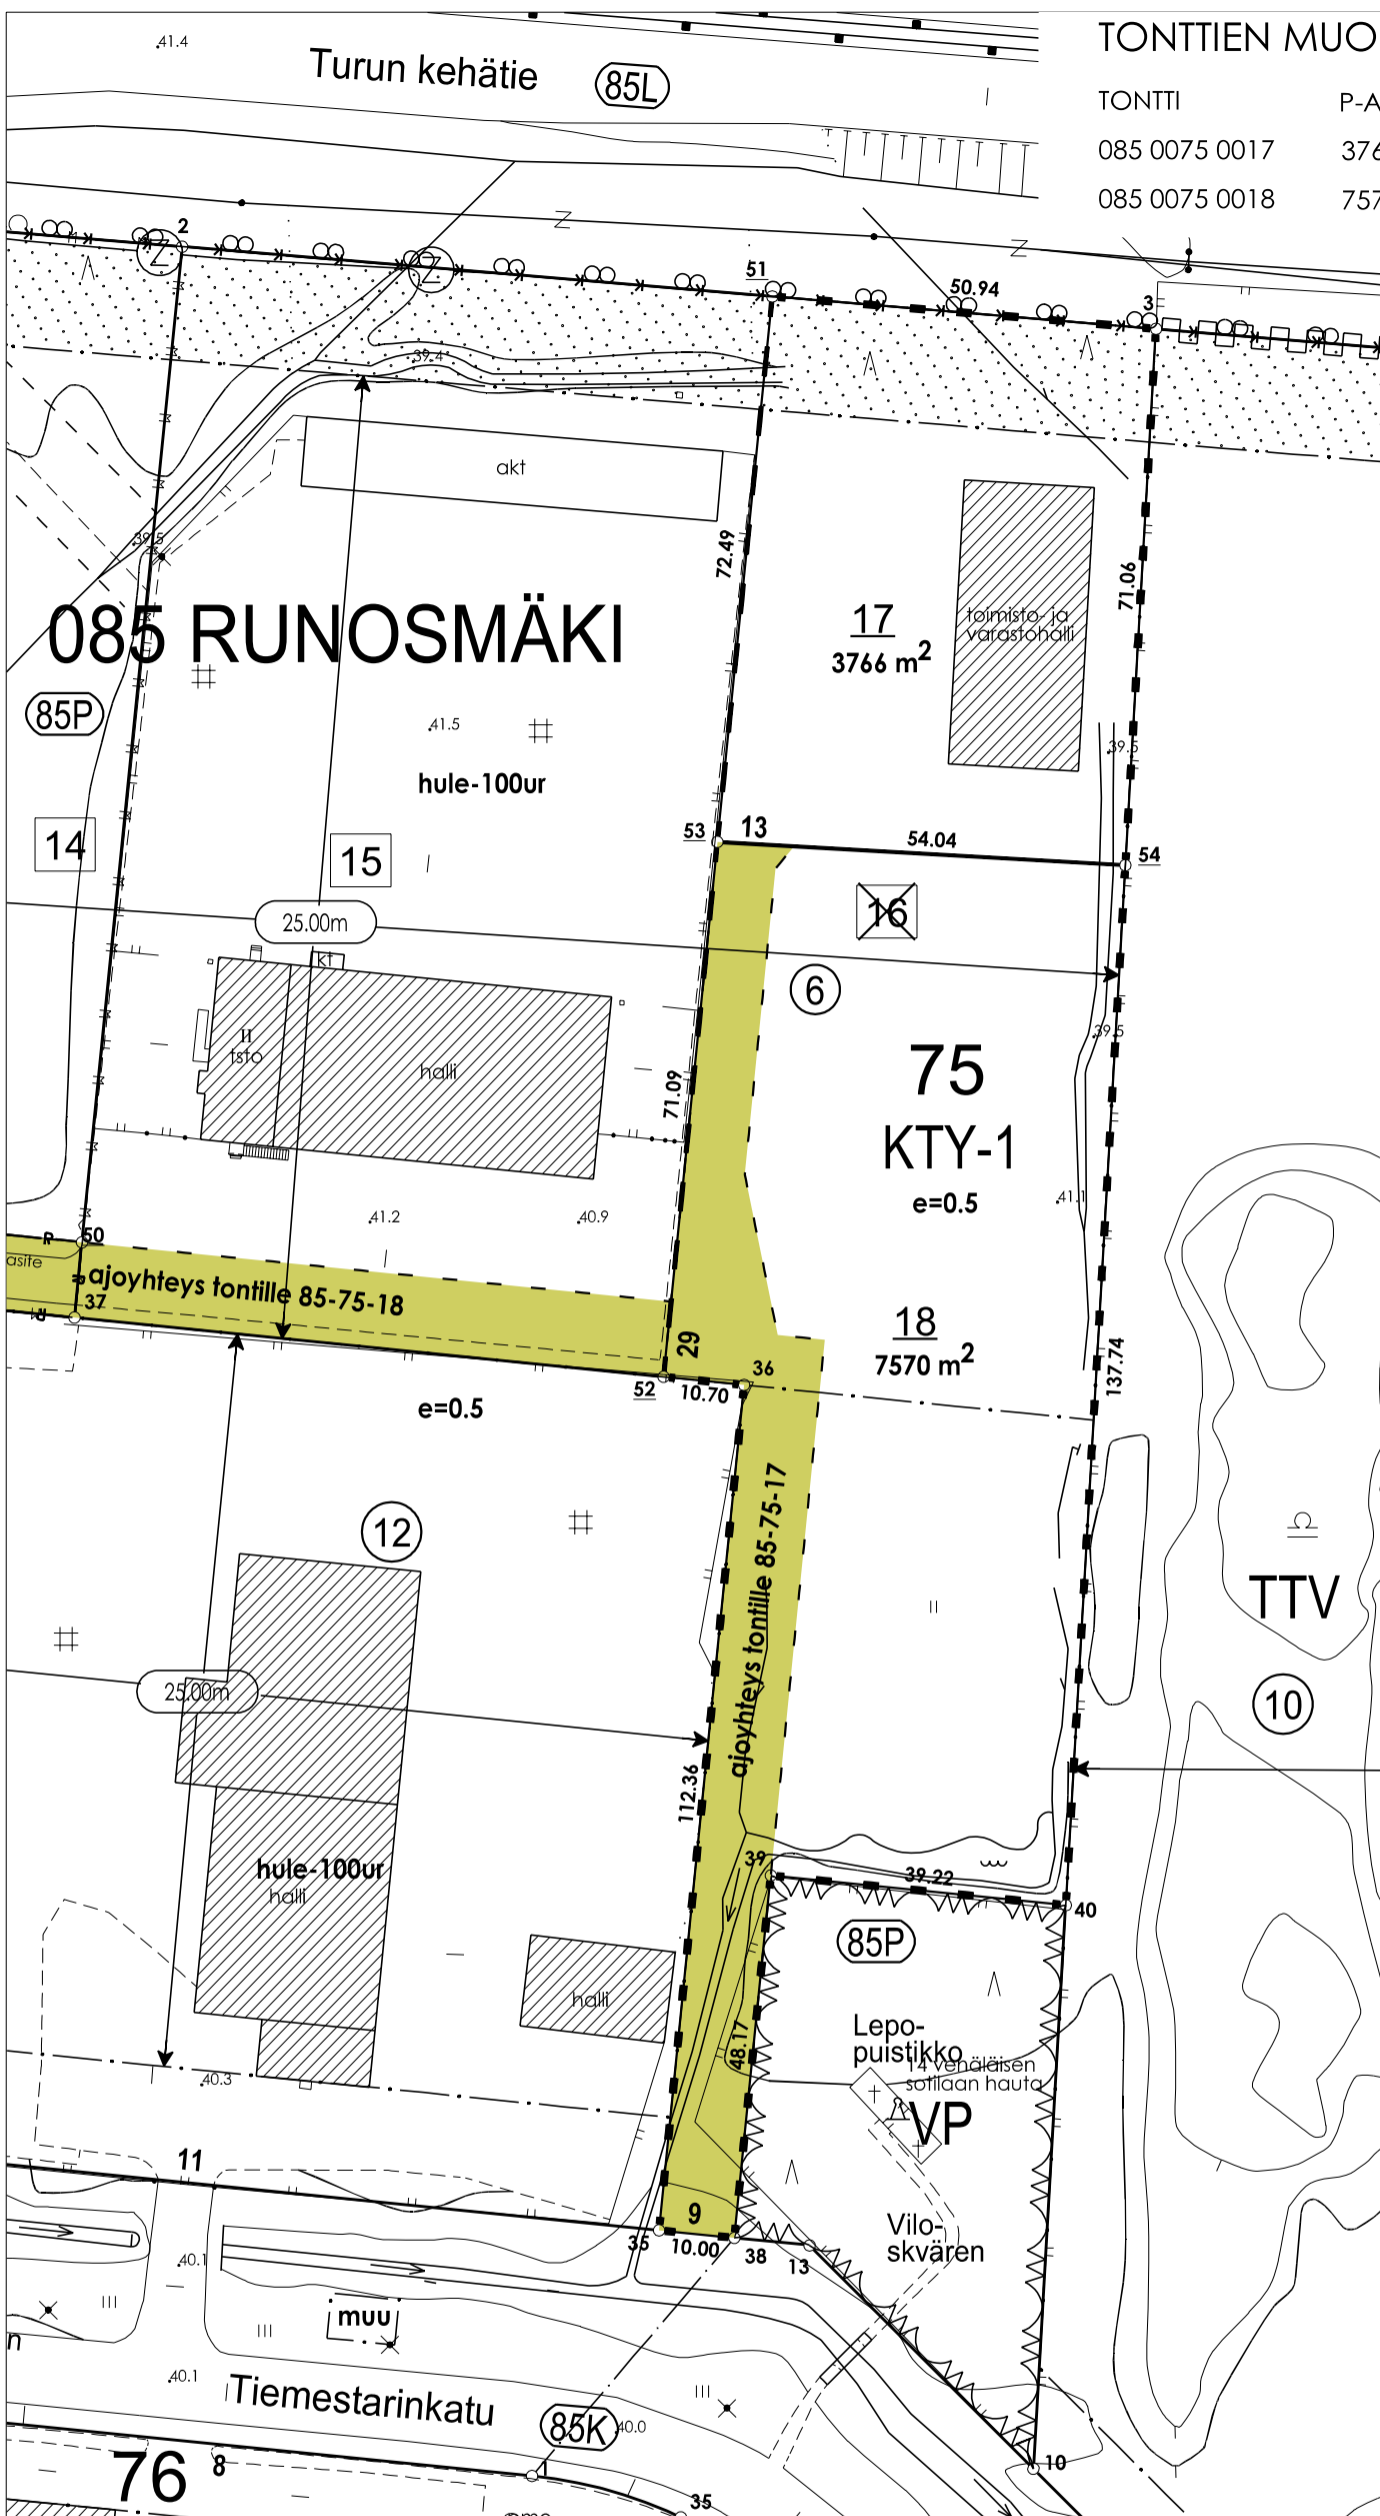

TONTTIEN MUODOSTUMINEN

TONTTI	P-ALA	OSAPINTA-ALA	KIINTEISTÖ	M-ALA
085 0075 0017	3766	3766	085 0075 0006	
085 0075 0018	7570	7570	085 0075 0006	

KOORDINAATTILUETTELO

N:O	X	Y
3	6709718.306	23459929.660
35	6709466.849	23459863.932
36	6709578.646	23459875.179
38	6709465.848	23459873.883
39	6709513.774	23459878.704
40	6709509.848	23459917.727
51	6709722.584	23459878.904
52	6709579.717	23459864.530
53	6709650.454	23459871.647
54	6709647.366	23459925.599

KOORDINAATTIJÄRJESTELMÄT

X,Y: ETRS-GK23
Z: N2000

TONTTIJAON MUUTOS	1:1000	Turku
ASEMAKAAVA 7/2011 VAHVISTETTU/HYVÄKSYTTY	19.10.2020	KARTTALEHDET
EDELLINEN TONTTIJAKO	24.05.2023	EDELL.TJNRO 85:156
POHJAKARTAN HYVÄKSYI JA		RUNOSMÄKI
TONTTIJAON LAATI	10.4.2025	KAUP. OSA 85
LASKI JRu		KORTTELI 75
VALMISTELI JRu		TONTIT 17,18
TARKASTI LSu	Jouni Ruotsi	MUUTT. TONTIT
KV/KYLK/KG HYVÄKSYNYT	02.06.2025	16
VOIMASSA	03.06.2025	TJ-TUNNUS 85:162