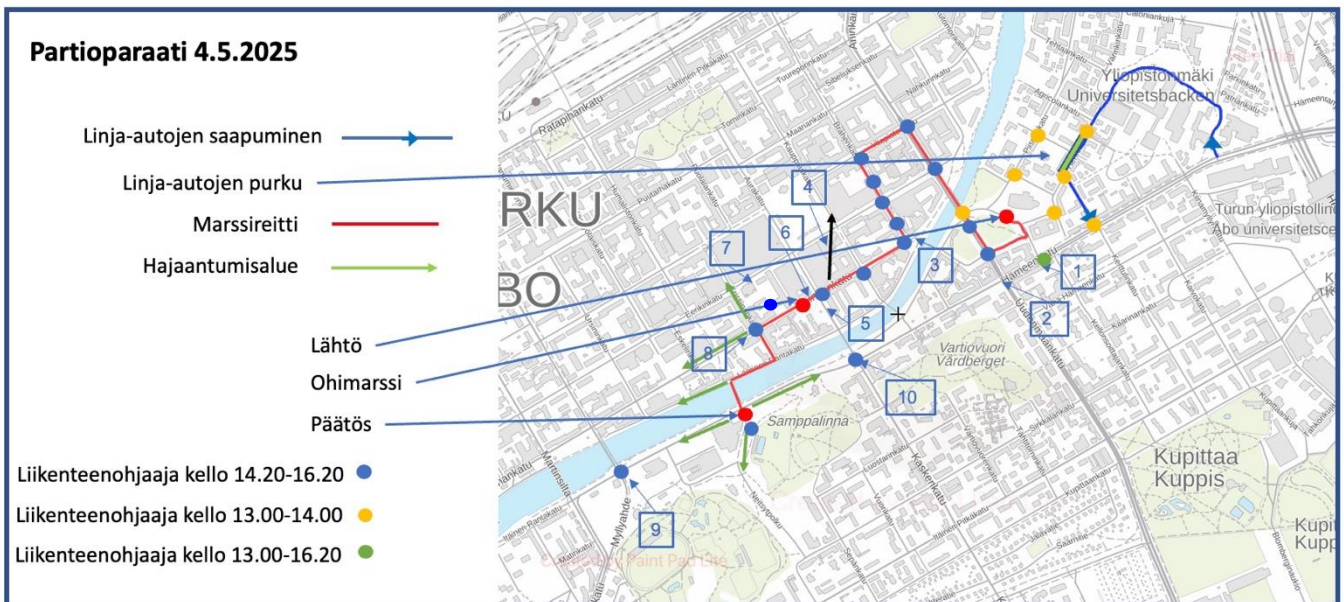

1. 6] Pysäköinti kielletty -merkki asetetaan ohimarssipaikalle (lauantaina 3.5.2025 viimeistään kello 13.00)
2. 7] Huputetaan Ajokielto-merkki ja ohjataan Kauppahallin ulosajo Eerikinkadulle.
3. 8] Puomilla estetään liikenne Linnankatua Tuomiokirkon suuntaan. Lisäksi kielletty ajosuunta -merkki.
4. 9] Puomilla estetään liikenne Itäistä Rantakatua teatterin suuntaan. Lisäksi kielletty ajosuunta -merkki sekä kääntymiskieltomerkki Paavo Nurmen puistotielle. Myllytunneliin kääntyminen oikealle kielletty -merkki estämään kääntyminen Itäiselle Rantakadulle teatterin suuntaan.
5. 10] Ajaminen Aurasillan suuntaan estetään puomilla ja liikennemerkkeillä.

Pysäköinti kielletään Linnankadulta välillä Aurakatu- Kauppahalli, Itäinen Rantakatu välillä Myllytunneli-Kaskenkatu sekä Henrikinkatu välillä Porthaninkatu-Kerttulinkatu

Lounais-Suomen Partiopiiri ry

p. 050 312 9420 • www.lounaissuomenpartiopiiri.fi • partio toimisto.lsp@partio.fi Läntinen Pitkätie 13, 20100 Turku • Itsenäisyydenkatu 44, 28130 Pori