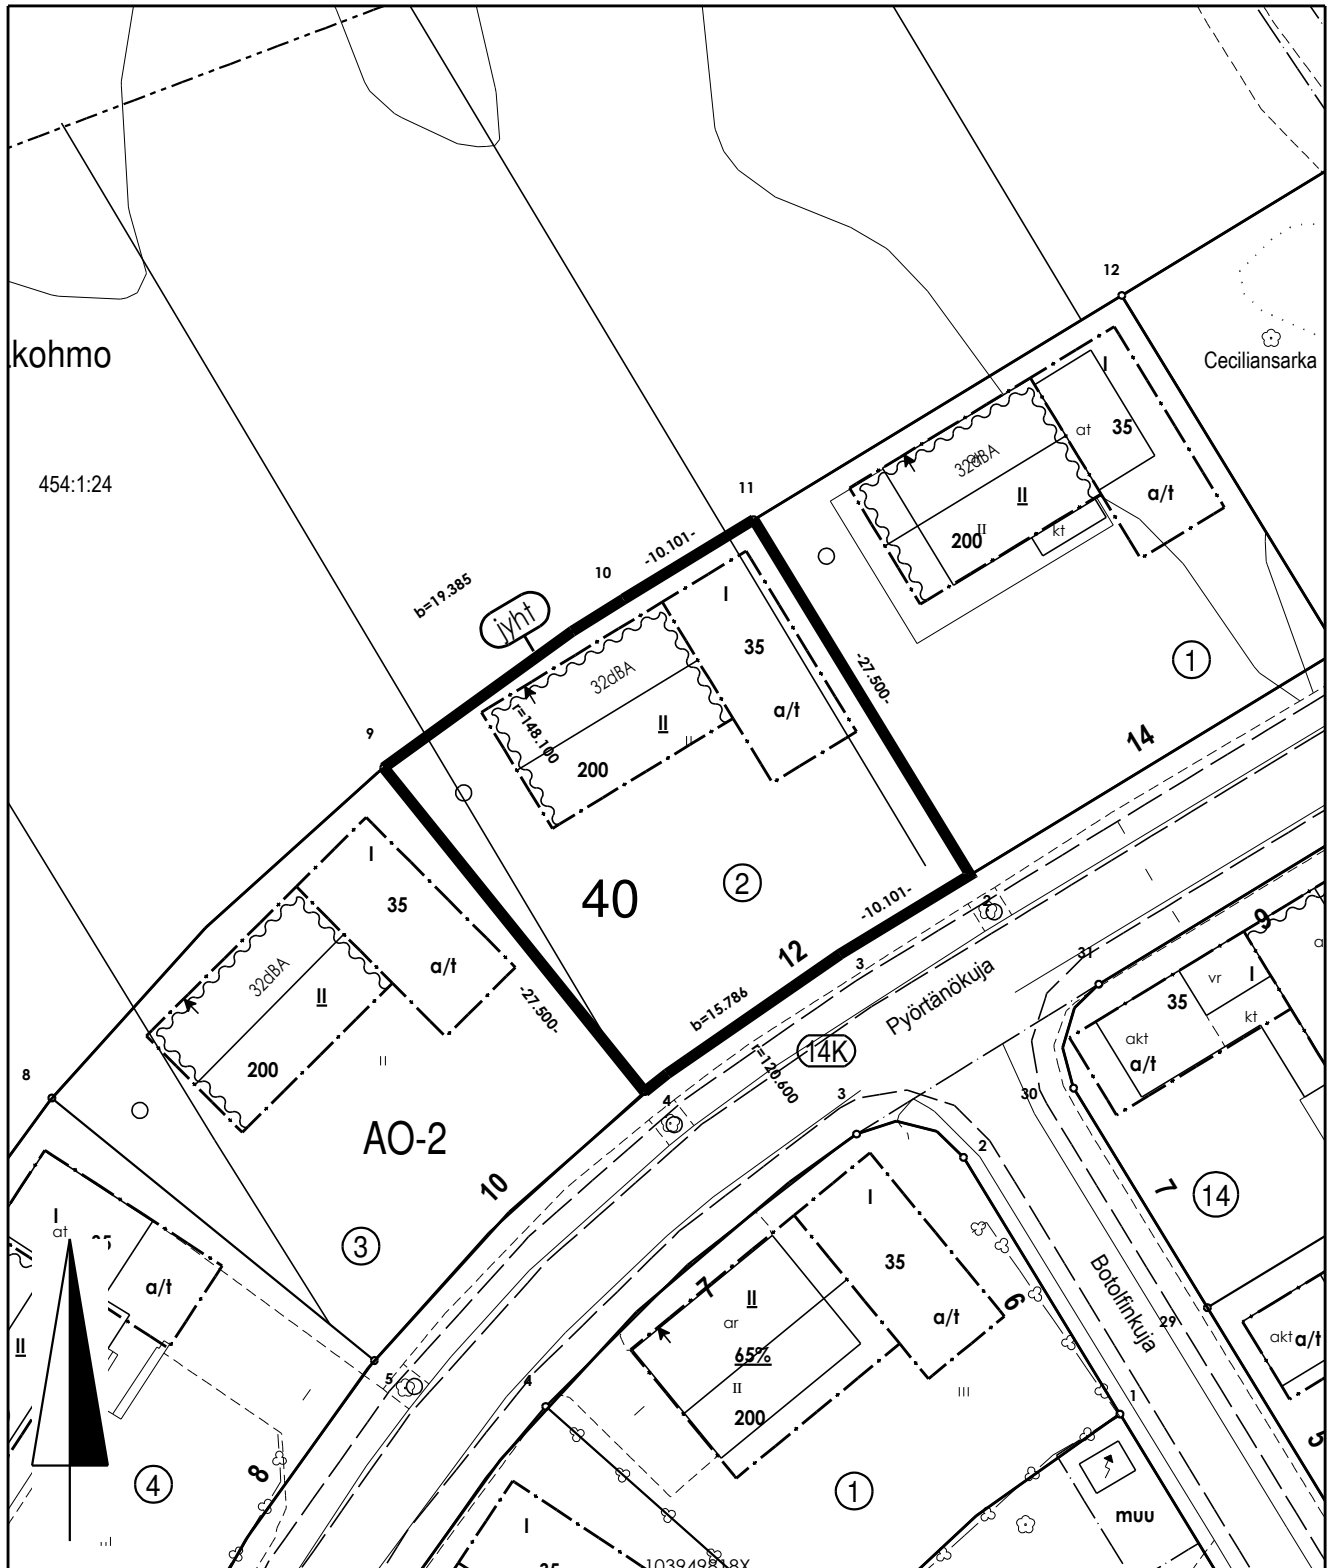

 Tontti 853-14-40-2 (Kohmo), pinta-ala 761 m²

 TURKU ÅBO KAUPUNKIYMPÄRISTÖ			
KARTTA	M 30	VALMISTELIJA	Ritva Tuomainen
PVM	23.1.2025	PIIRTÄJÄ	Janina Kajala