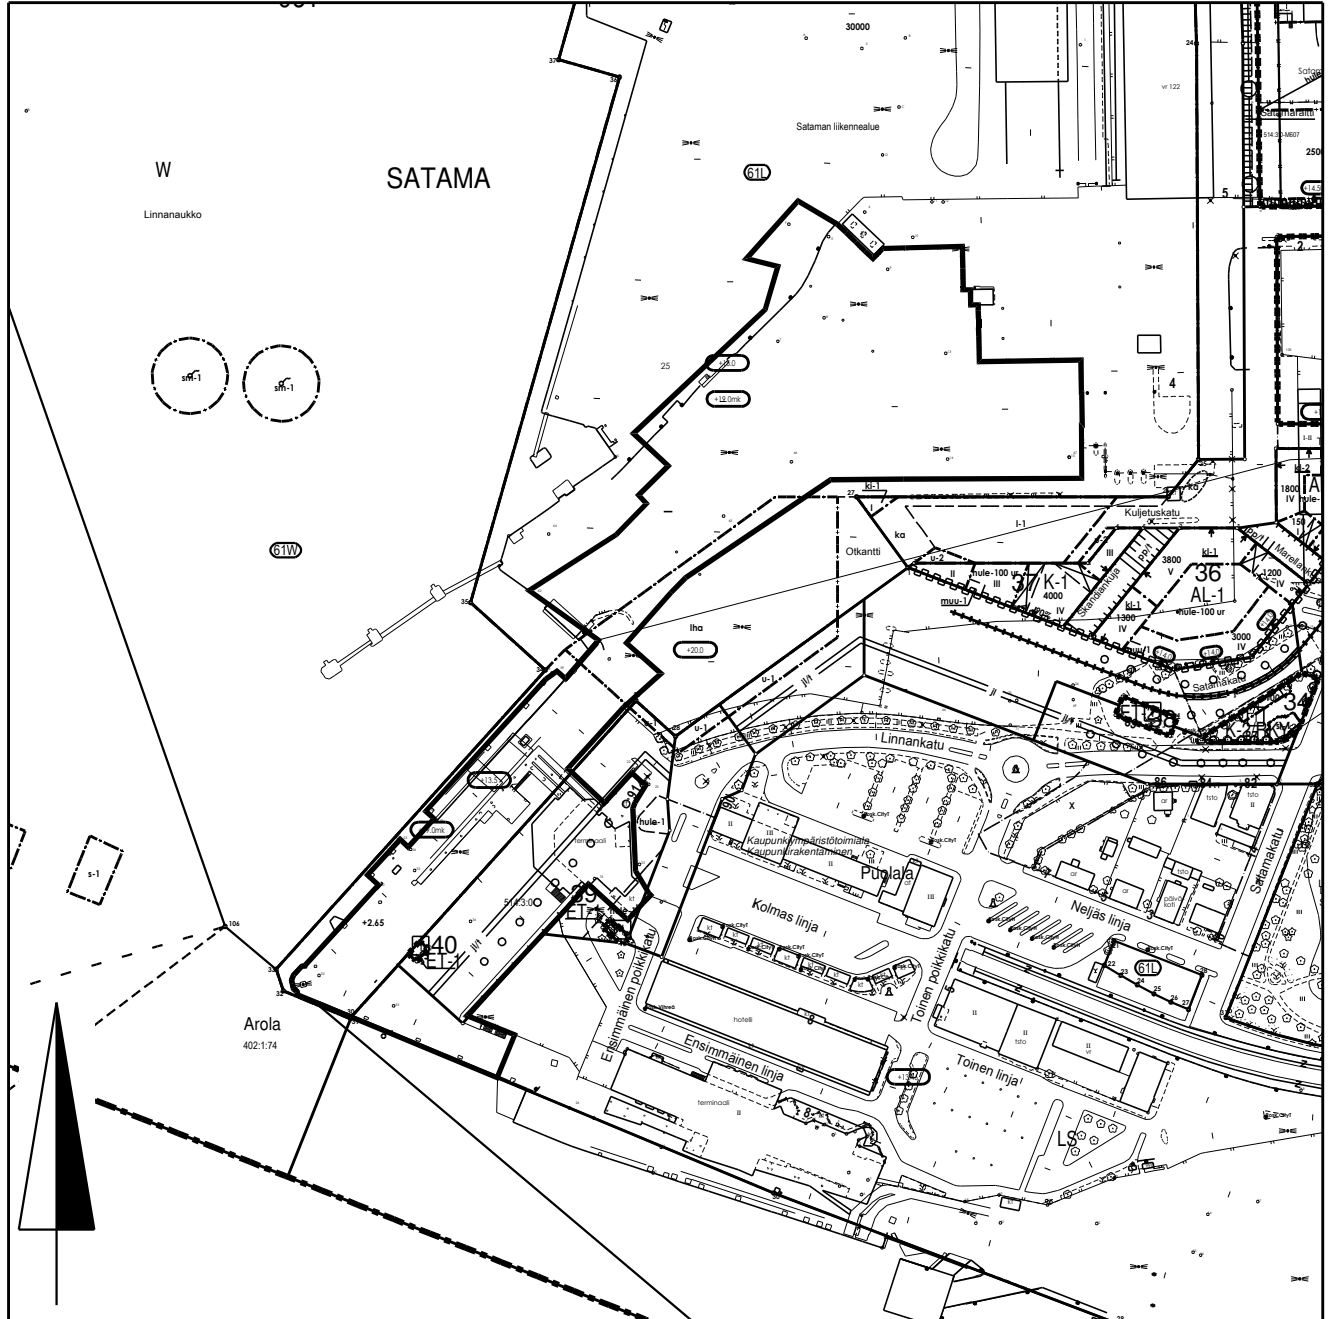

Vuokra-alue:

Osa yleistä aluetta 853-61-9906-0 (maa-alue)  
Osa yleistä aluetta 853-61-9906-0 (vesialuetta)  
Osa tilasta Puolala 853-514-3-0,

pinta-ala n. 35 921 m<sup>2</sup>  
pinta-ala n. 1020 m<sup>2</sup>  
pinta-ala n. 9318 m<sup>2</sup>  
yhteensä n. 46 259 m<sup>2</sup>

0 200 m

TURKU  
ÅBO

KAUPUNKIYMPÄRISTÖ

KARTTA M 247

VALMISTELIJA Essi Korpela

PVM 2.10.2024

PIIRTÄJÄ Janina Kajala