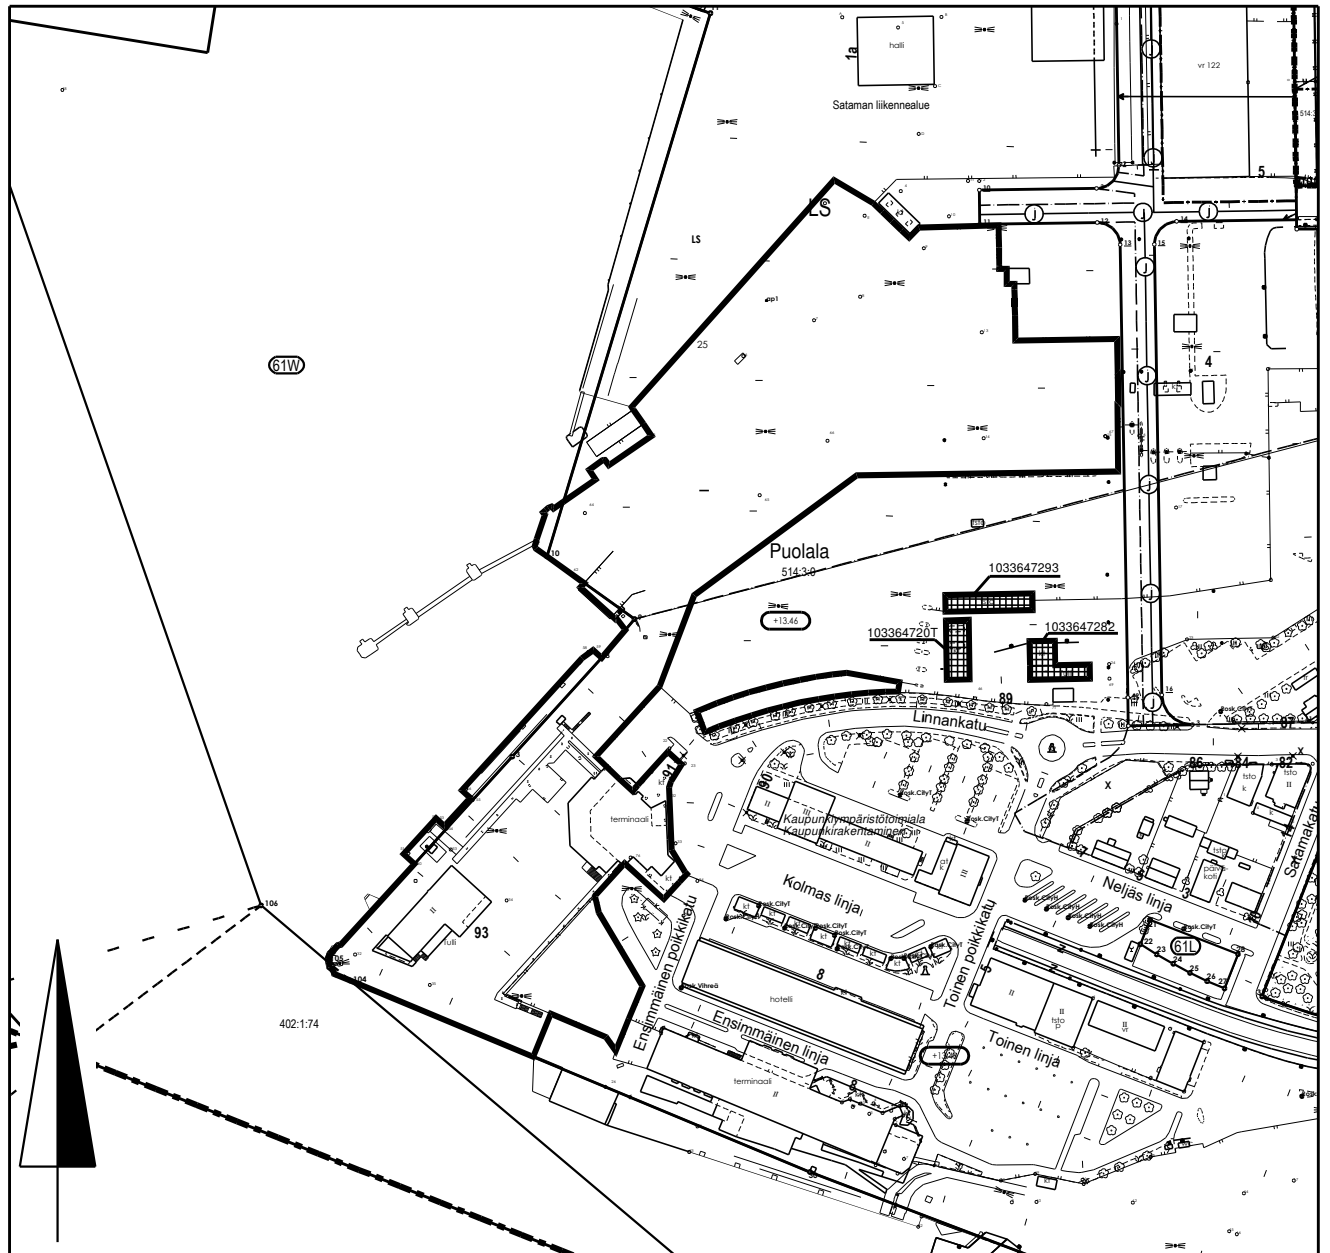

Vuokra-alue:

Osa tilasta Puolala 853-514-3-0 (kaksi palstaa), pinta-ala n. 56 202 m²

Osa tilasta Arola 853-402-1-74, josta maa-aluetta n. 17 m²

Osa tilasta Arola 853-402-1-74, josta vesialuetta n. 4 m²

Osa yleistä aluetta 853-61-9909-0, josta vesialuetta n. 1374 m²

yhteensä n. 57 597 m²

Luovutettavat rakennukset

0 200 m

turku  **KAUPUNKIYMPÄRISTÖTOIMIALA**

KARTTA M 131

VALMISTELIJA Essi Korpela

PVM 7.4.2021

PIIRTÄJÄ Janina Kajala