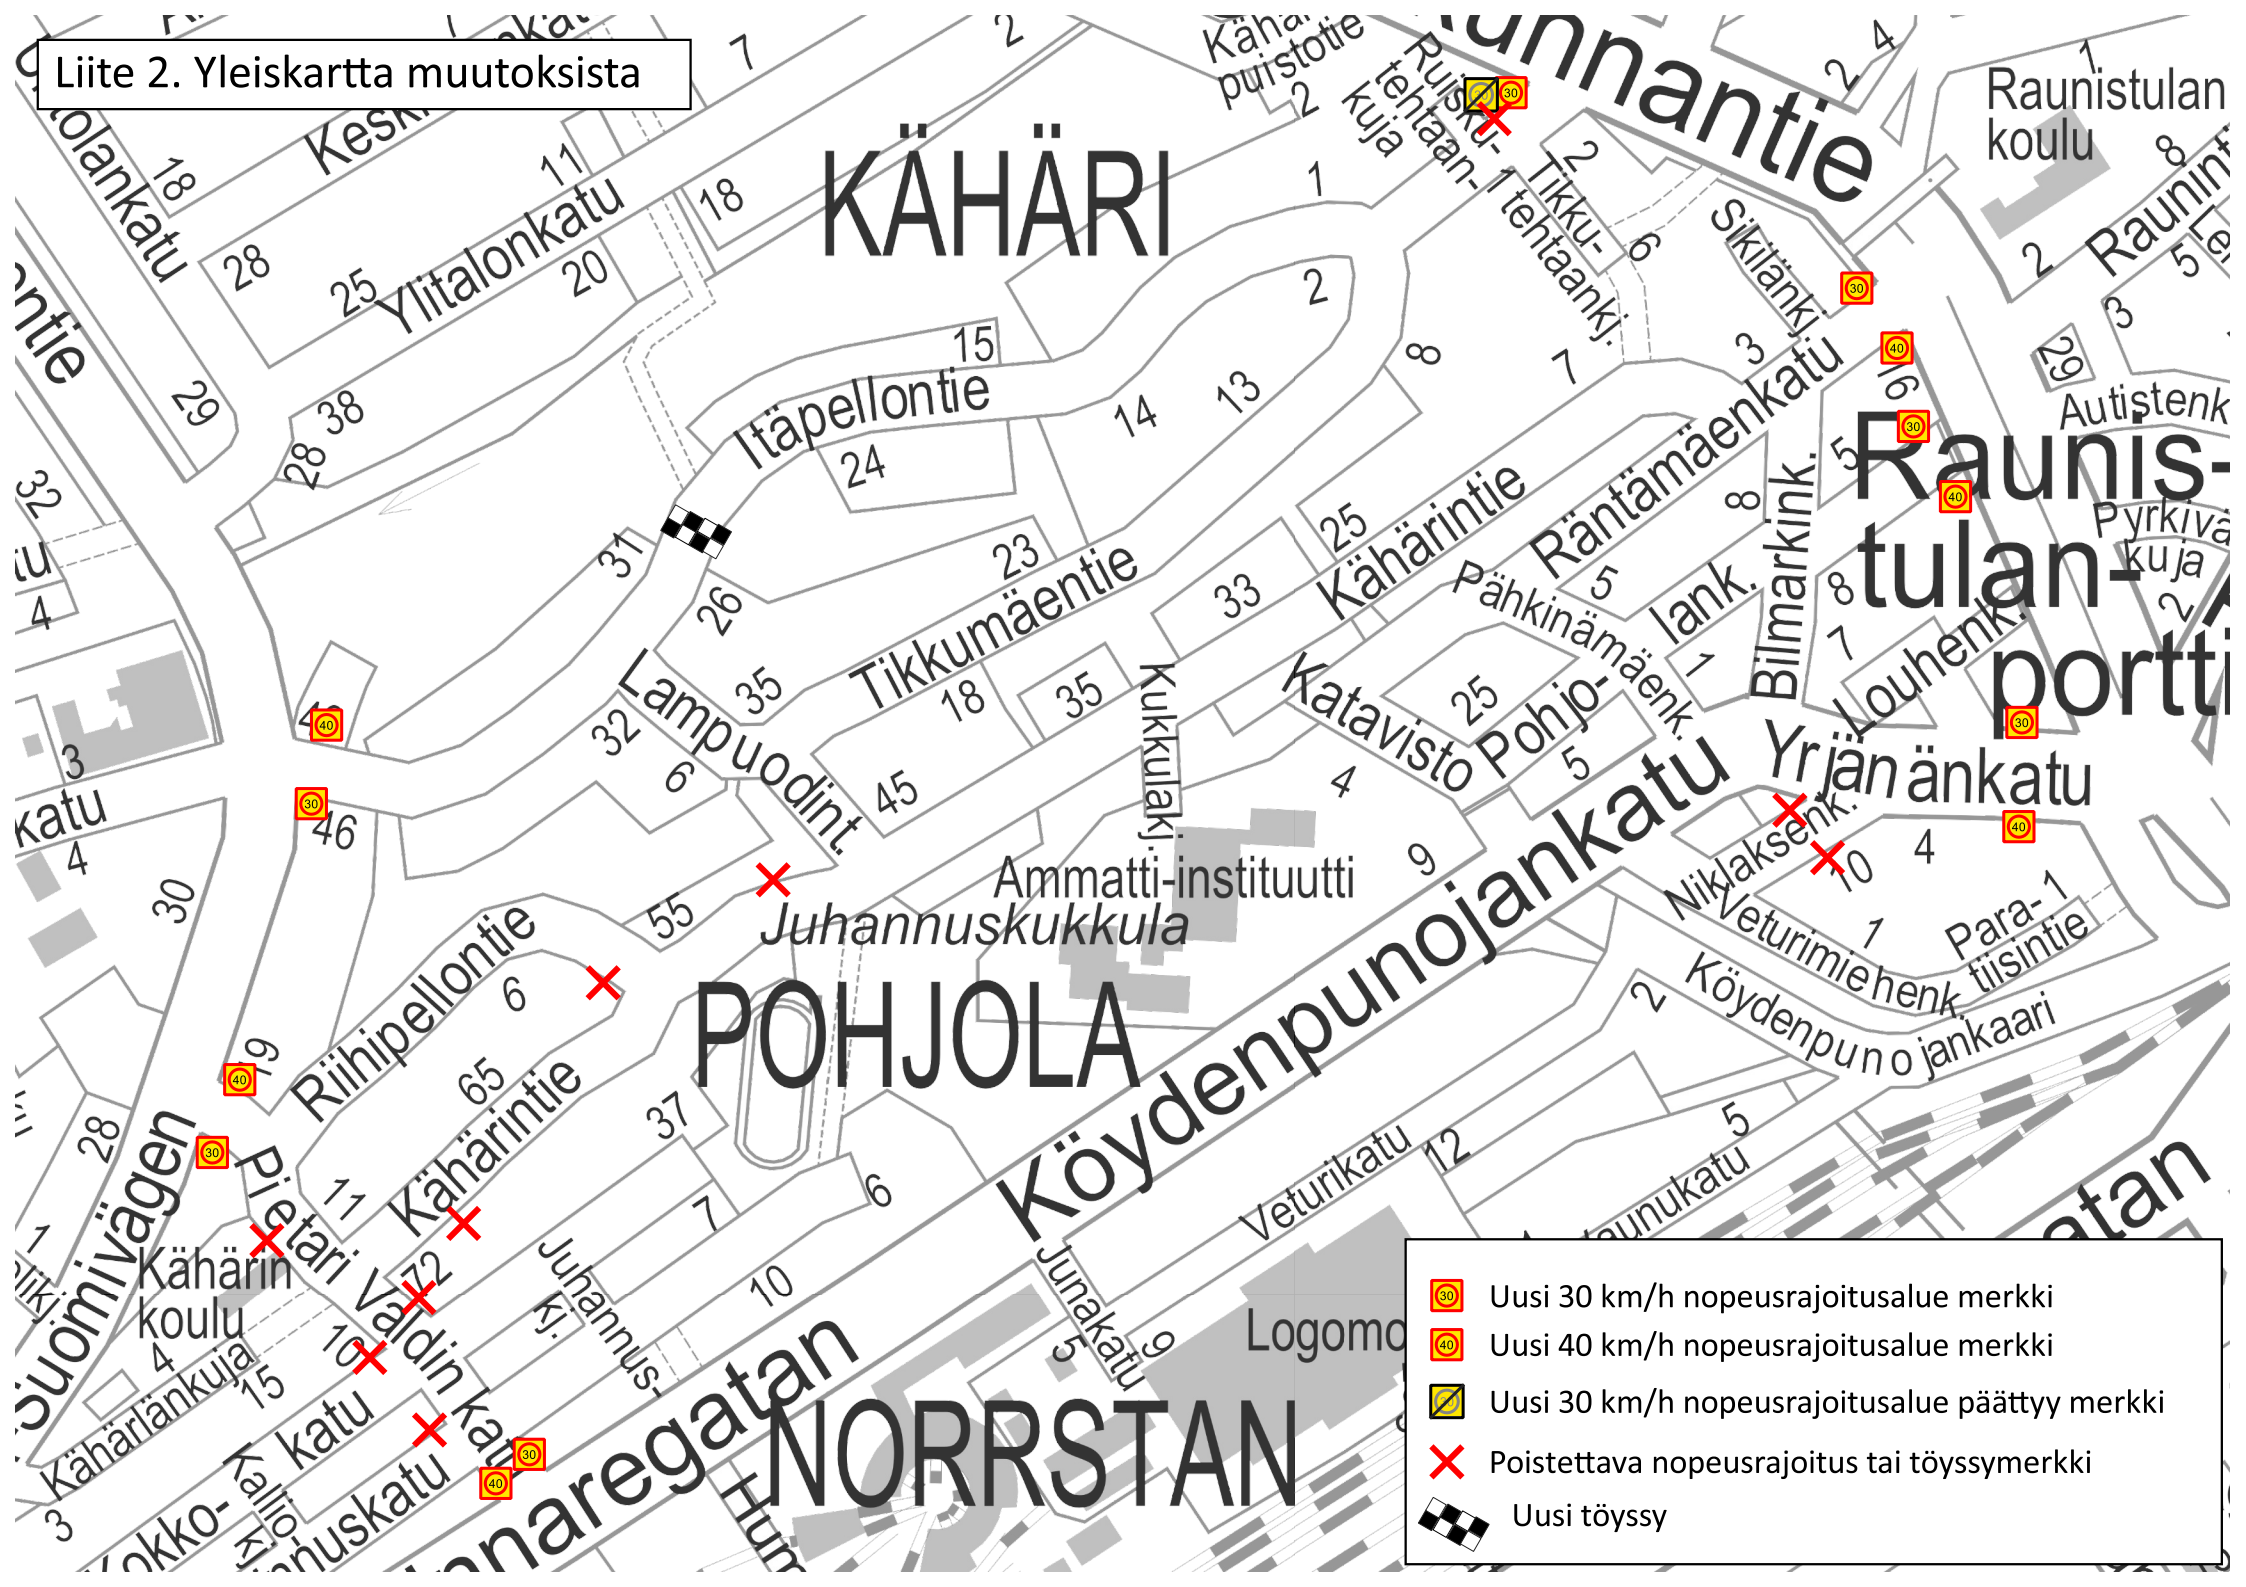

Liite 2. Yleiskartta muutoksista

-  Uusi 30 km/h nopeusrajoitusalue merkki
-  Uusi 40 km/h nopeusrajoitusalue merkki
-  Uusi 30 km/h nopeusrajoitusalue päättyy merkki
-  Poistettava nopeusrajoitus tai töyssymerkki
-  Uusi töyssy