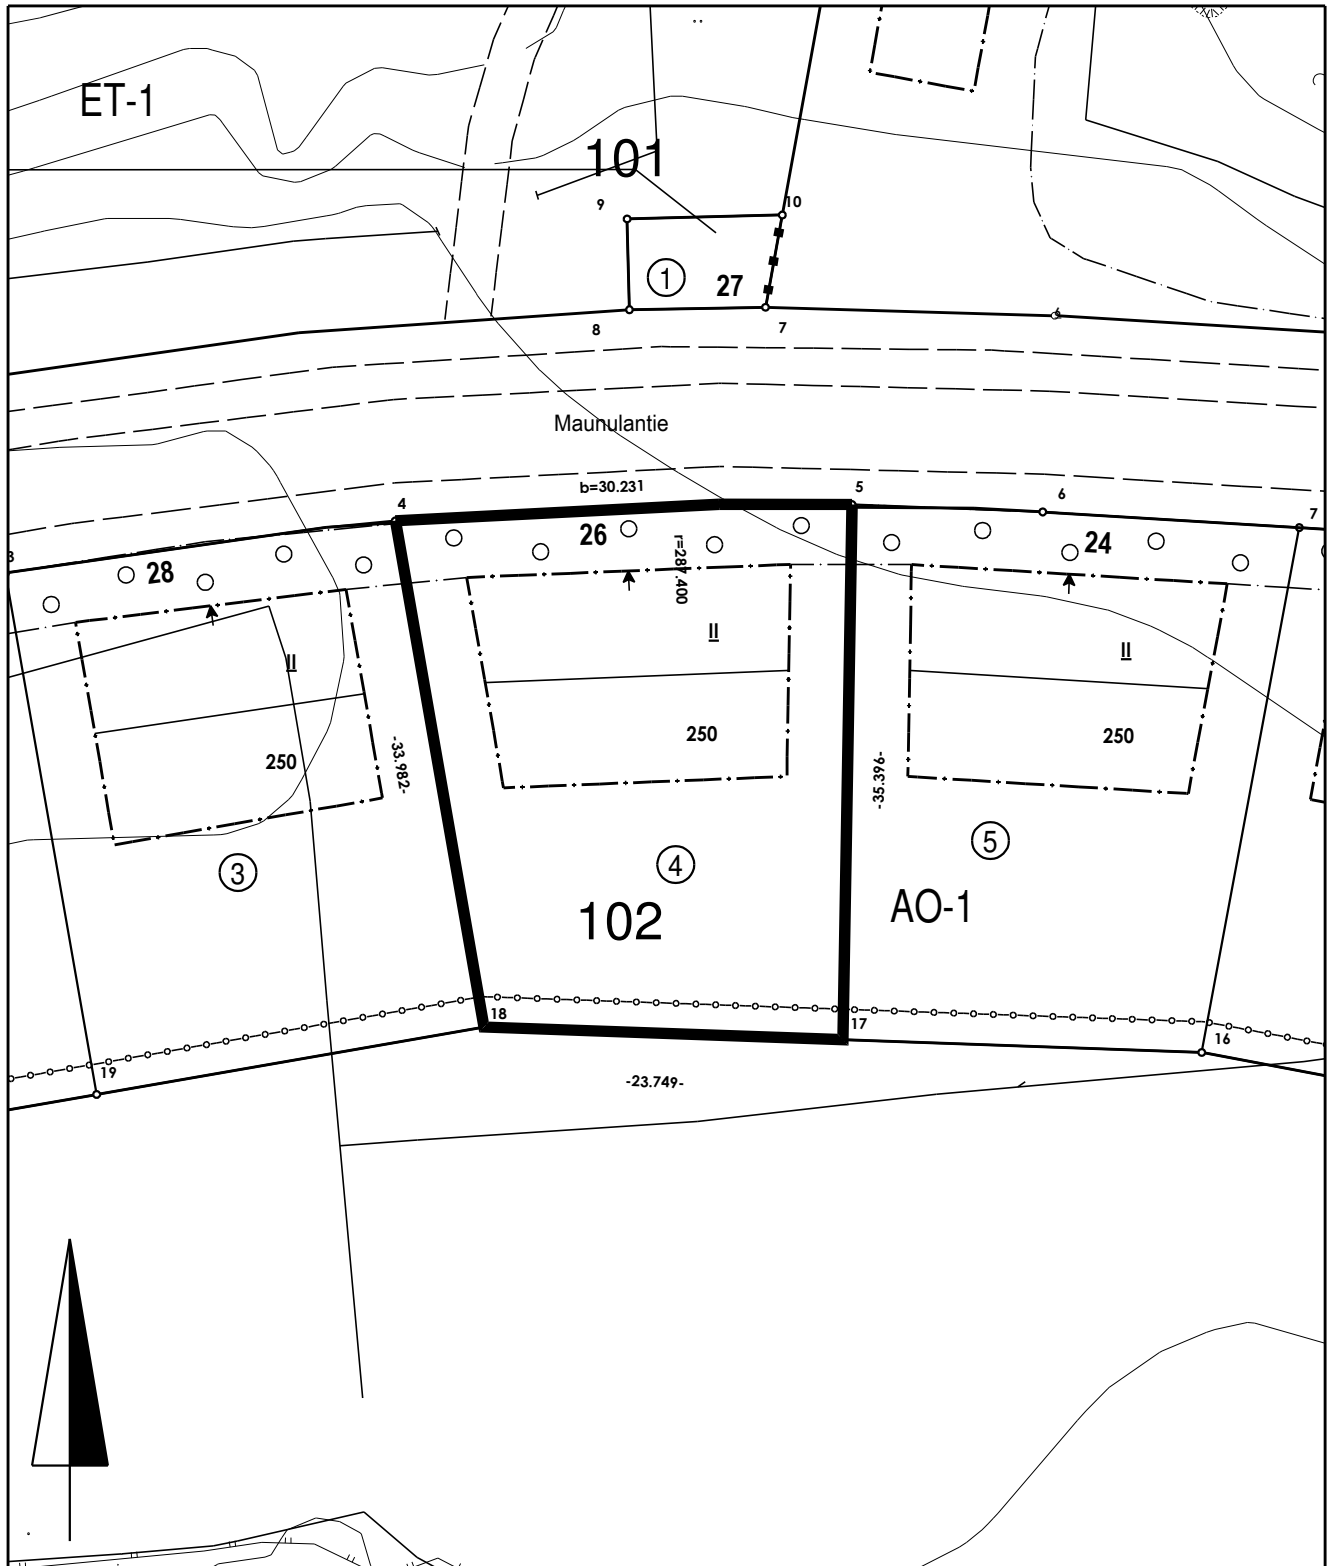

Tontti 853-54-102-4 (Haarla), pinta-ala 937 m²

0 25 m

 TURKU ÅBO KAUPUNKIYMPÄRISTÖ	
KARTTA M 180	VALMISTELIJA Ritva Tuomainen
PVM 26.8.2024	PIIRTÄJÄ Janina Kajala