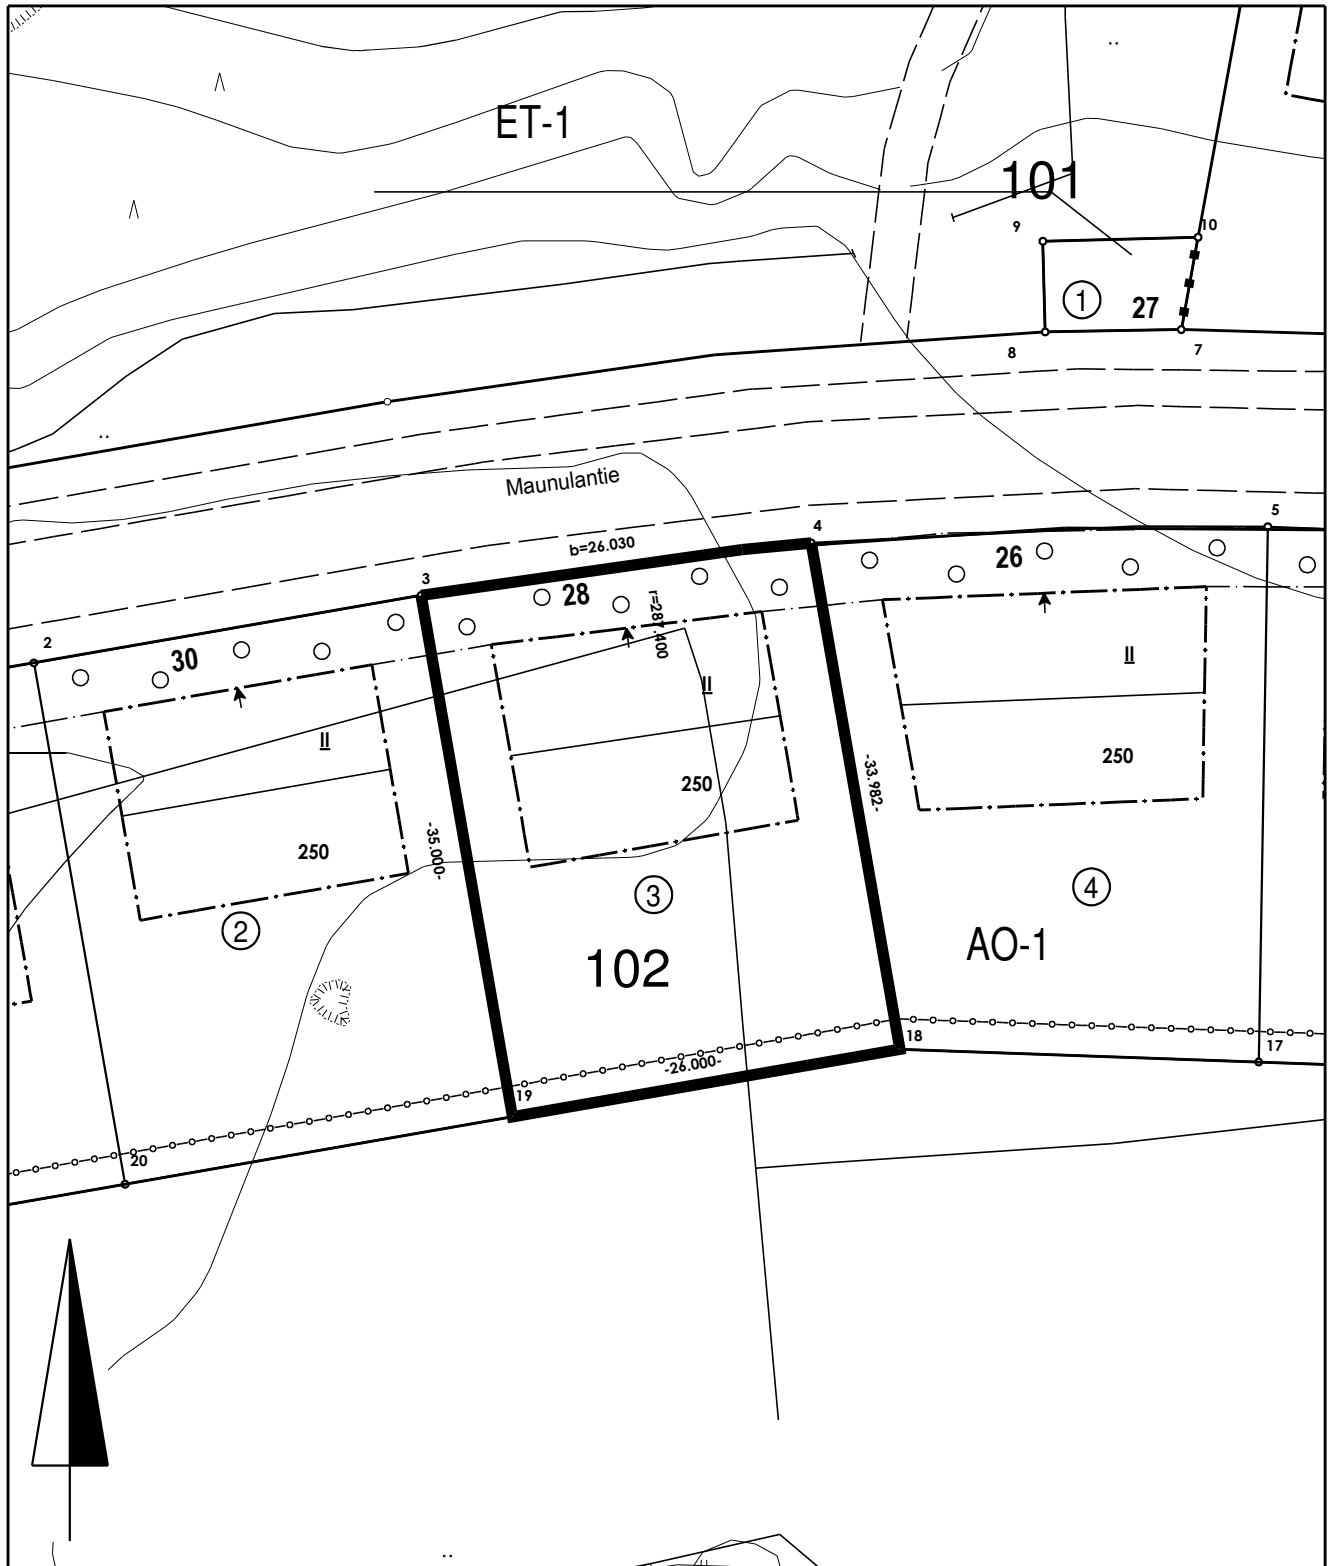

 Tontti 853-54-102-3 (Haarla), pinta-ala 902 m²

0 25 m

 TURKU ÅBO KAUPUNKIYMPÄRISTÖ	
KARTTA M 179	VALMISTELIJA Ritva Tuomainen
PVM 26.8.2024	PIIRTÄJÄ Janina Kajala