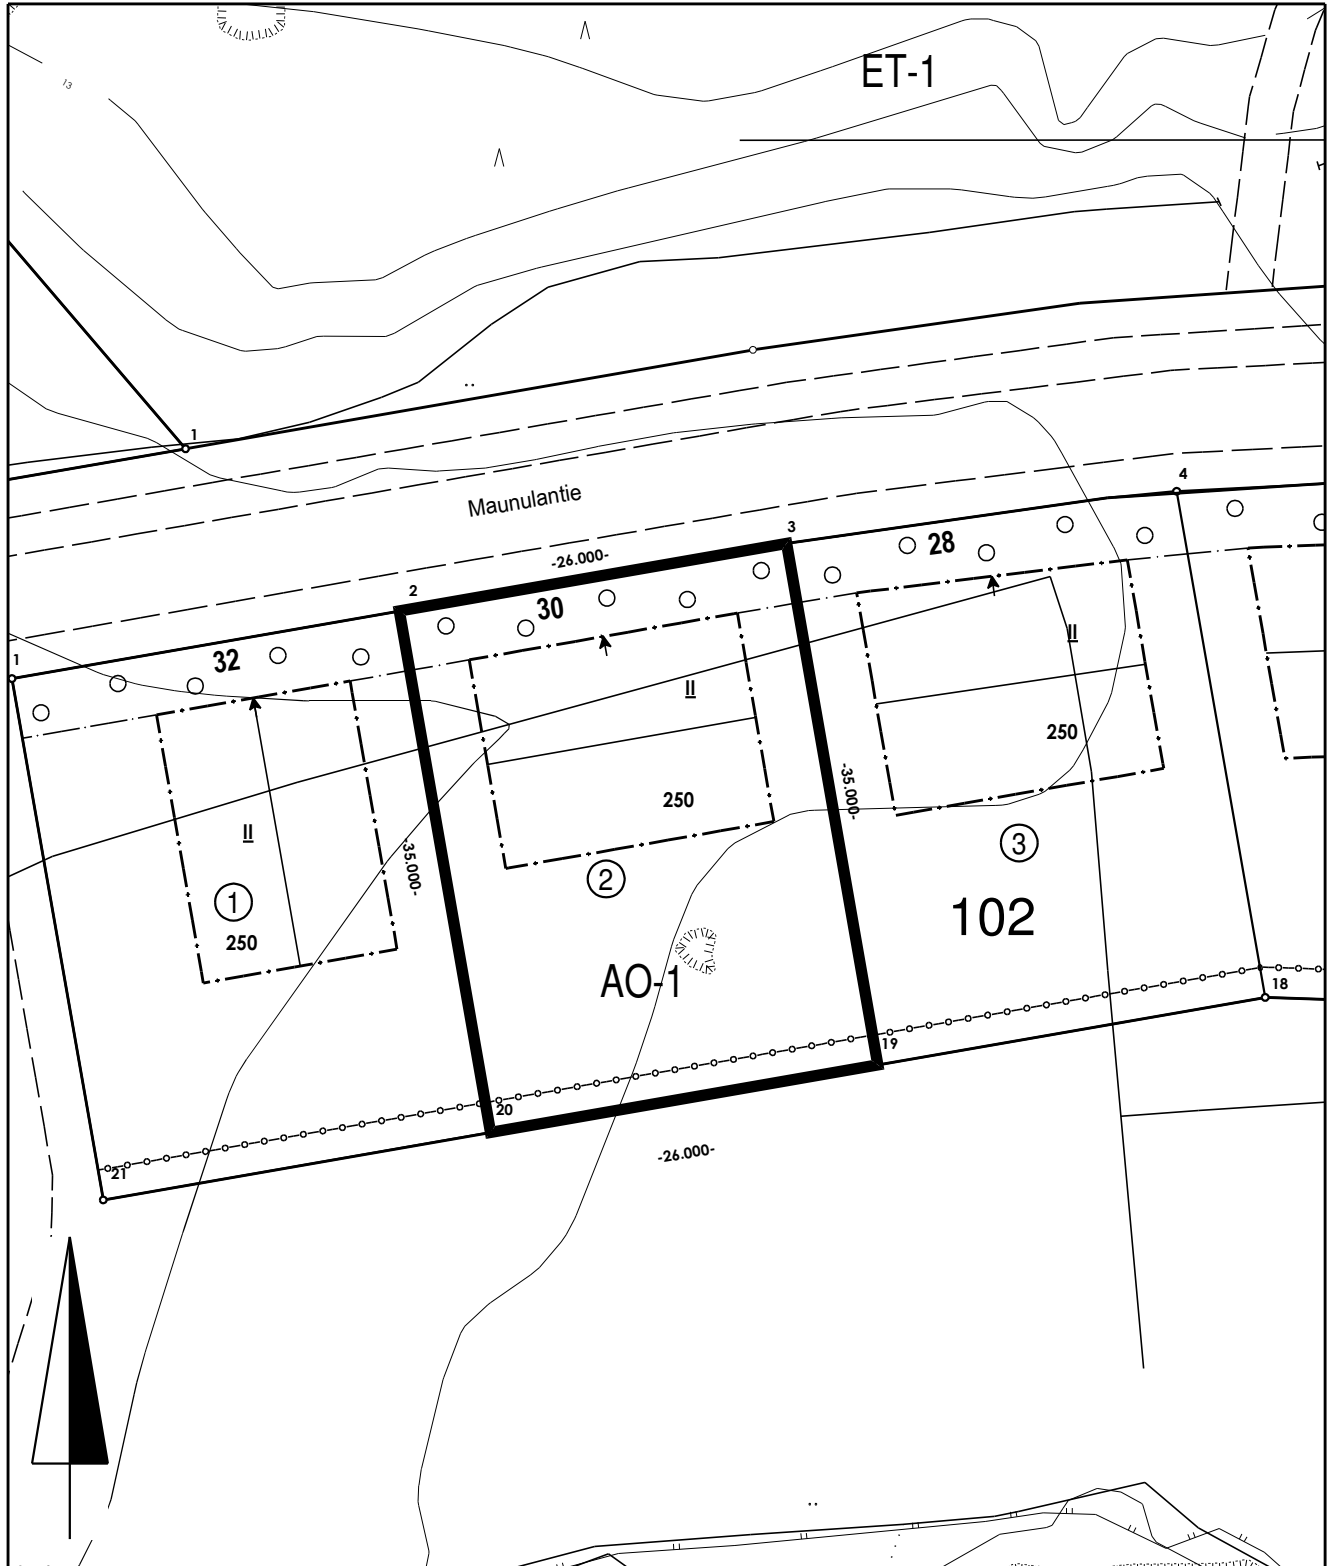

 Tontti 853-54-102-2 (Haarla), pinta-ala 910 m²

0 25 m

 TURKU ÅBO KAUPUNKIYMPÄRISTÖ	
KARTTA M 178	VALMISTELIJA Ritva Tuomainen
PVM 26.8.2024	PIIRTÄJÄ Janina Kajala