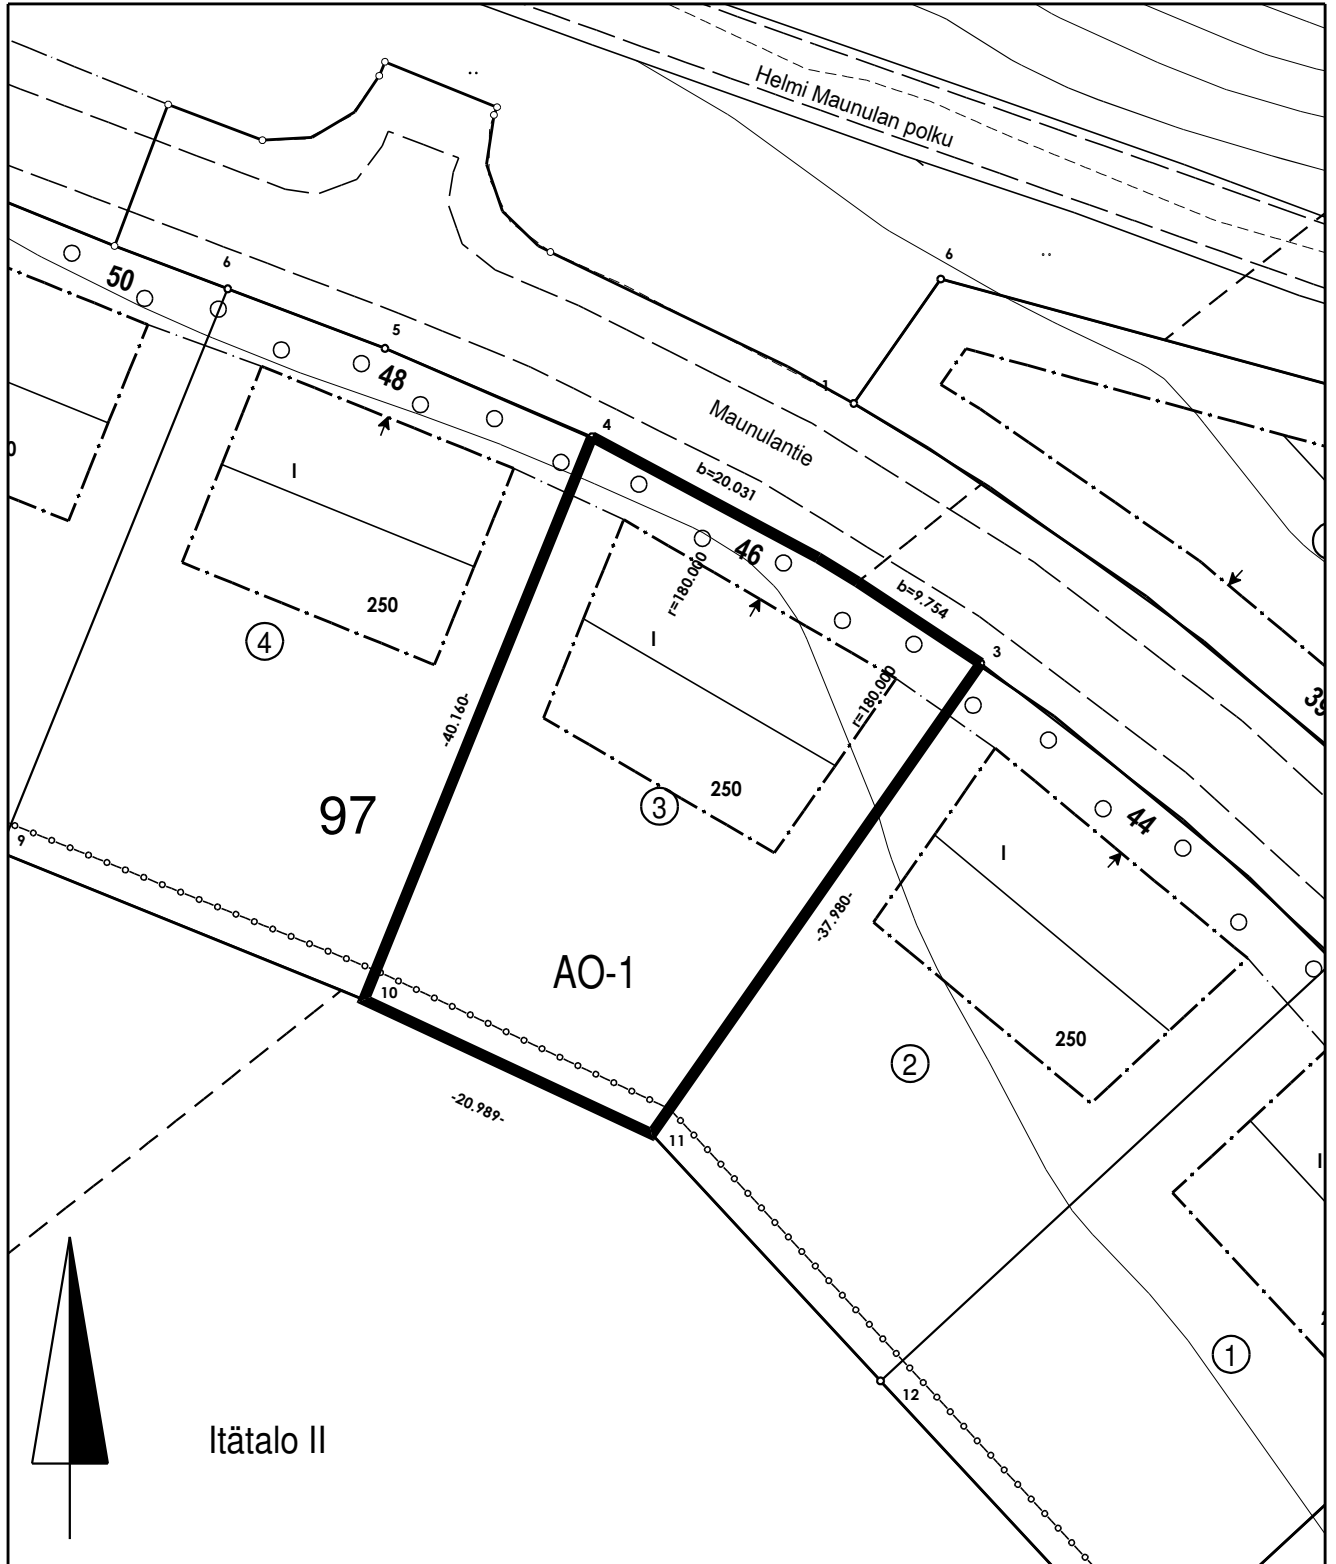

 Tontti 853-54-97-3 (Haarla), pinta-ala 996 m<sup>2</sup>

0 25 m

 <b>TURKU ÅBO</b> KAUPUNKIYMPÄRISTÖ	
KARTTA M 170	VALMISTELIJA Ritva Tuomainen
PVM 23.8.2024	PIIRTÄJÄ Janina Kajala