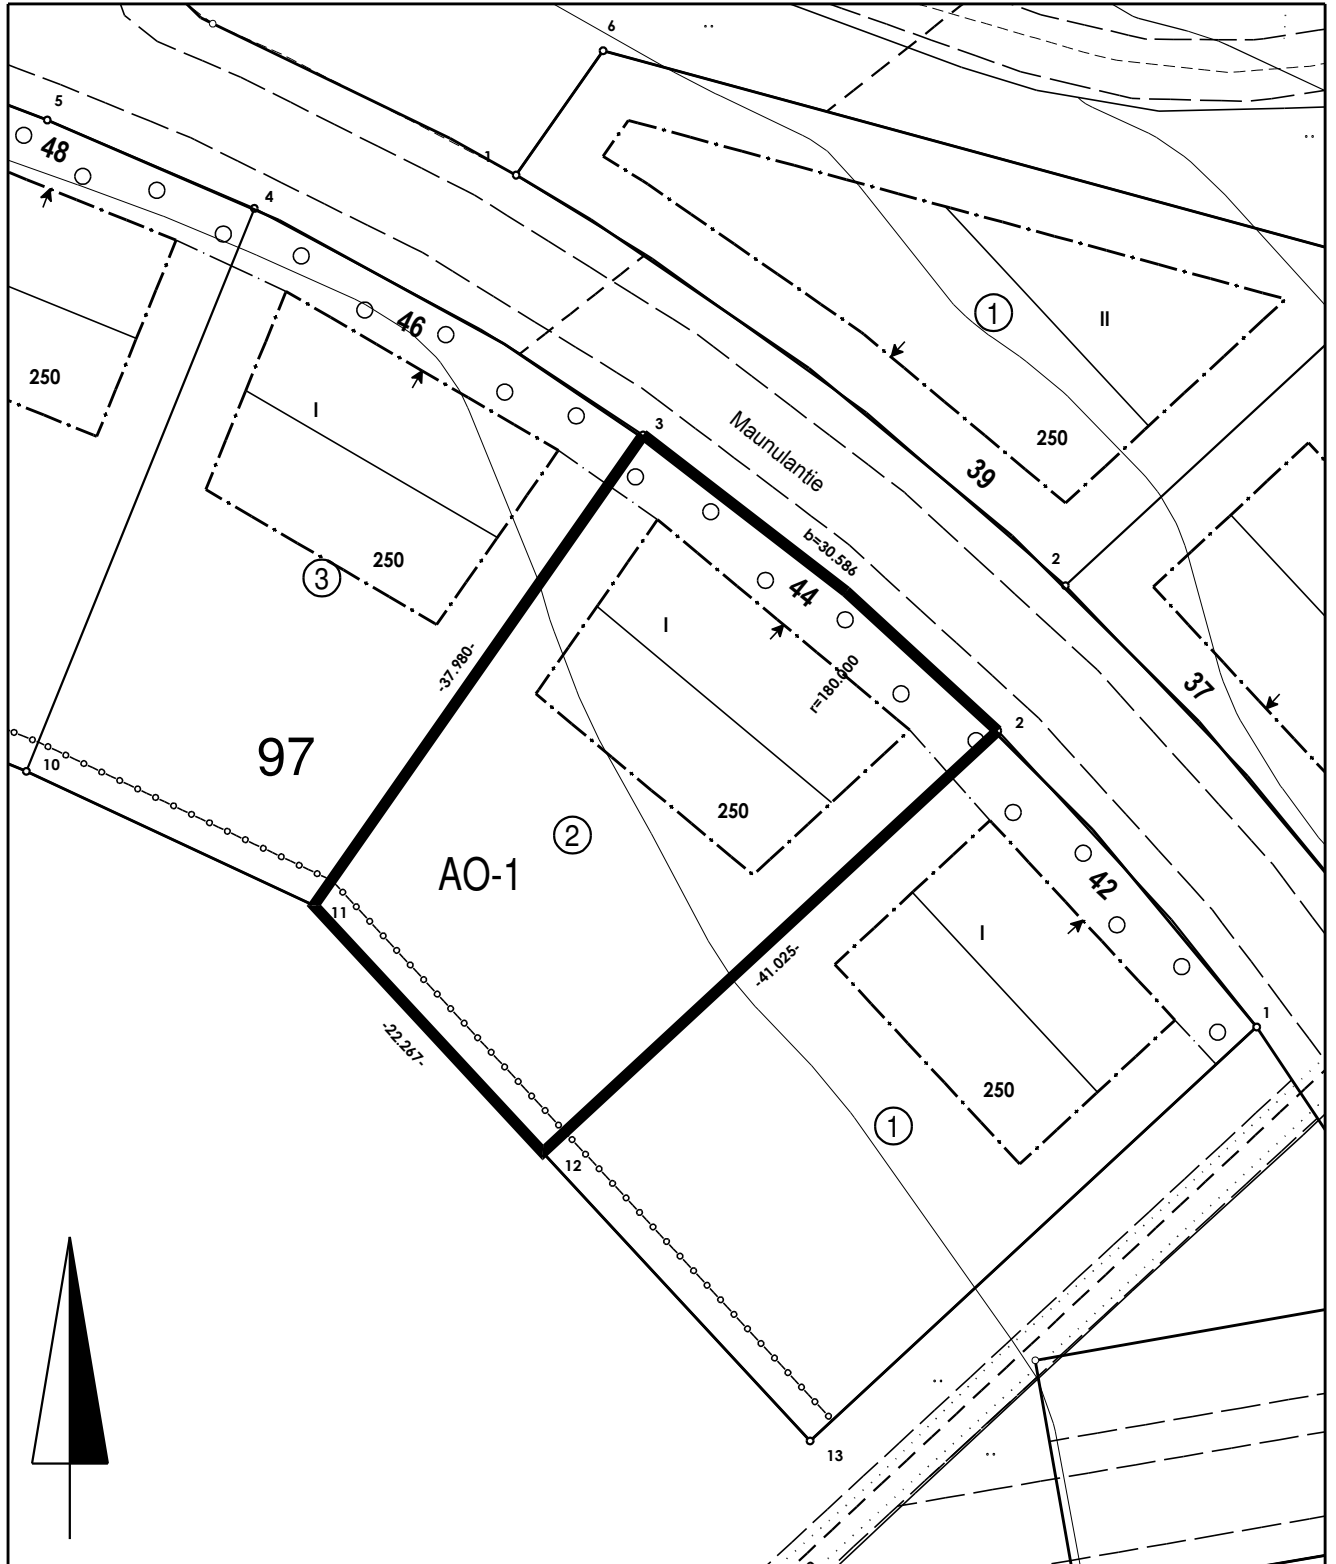

Tontti 853-54-97-2 (Haarla), pinta-ala 1048 m²

 TURKU ÅBO KAUPUNKIYMPÄRISTÖ	
KARTTA M 169	VALMISTELIJA Ritva Tuomainen
PVM 23.8.2024	PIIRTÄJÄ Janina Kajala