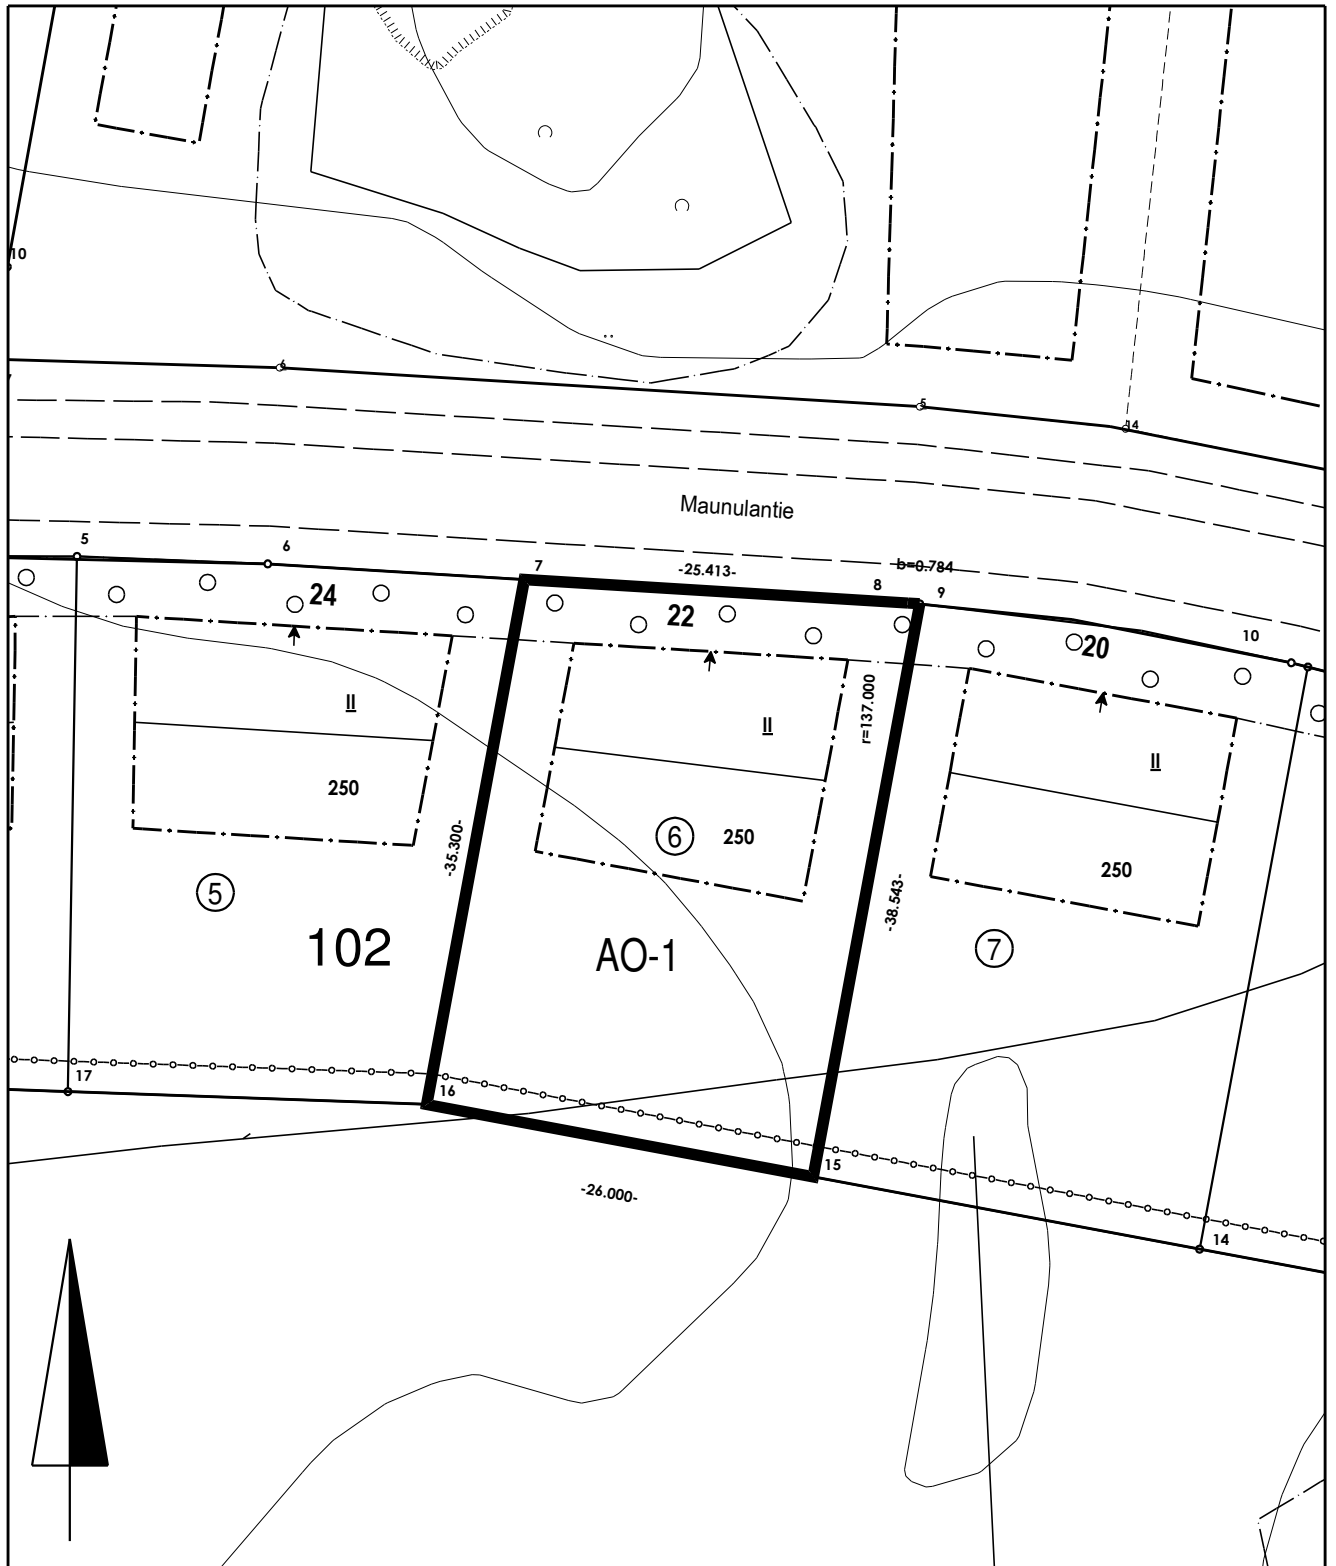

Tontti 853-54-102-6 (Haarla), pinta-ala 960 m<sup>2</sup>

 <b>TURKU ÅBO</b> KAUPUNKIYMPÄRISTÖ	
KARTTA M 182	VALMISTELIJA Ritva Tuomainen
PVM 26.8.2024	PIIRTÄJÄ Janina Kajala