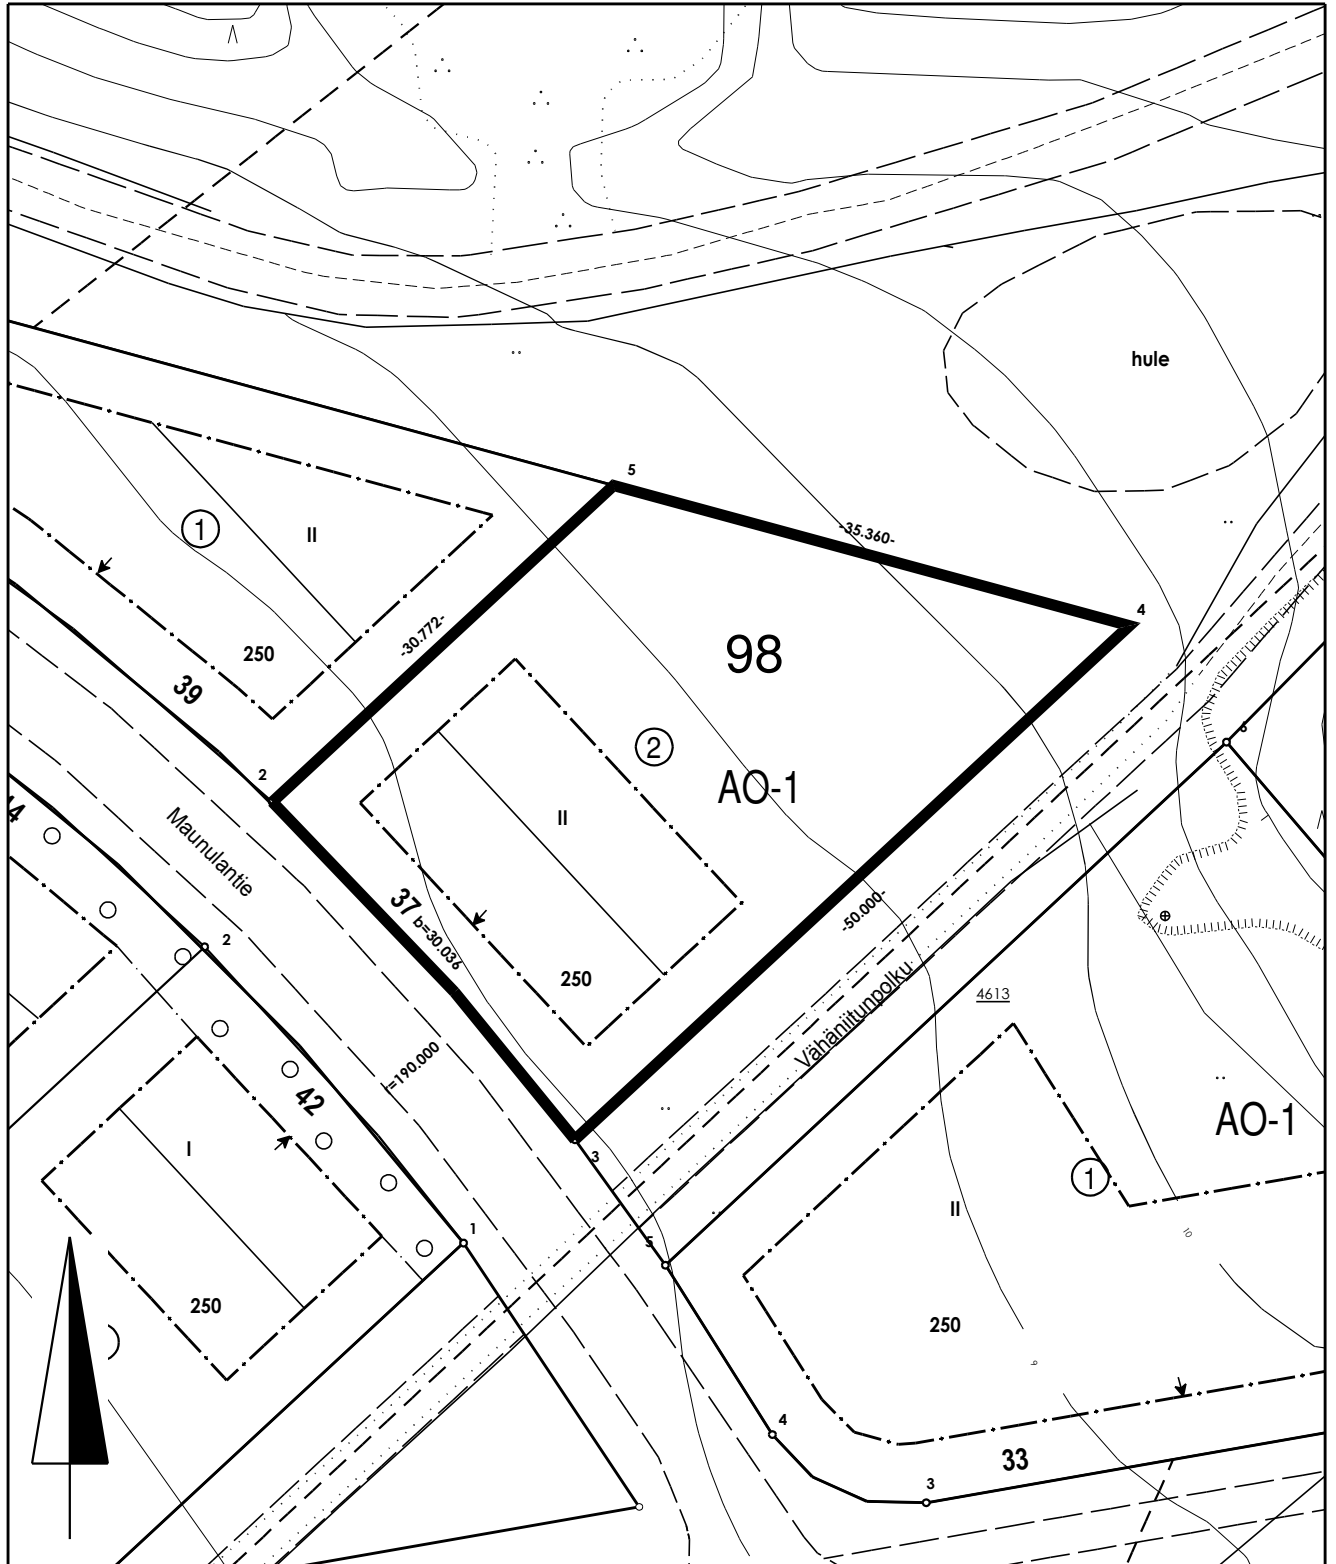

 Tontti 853-54-98-2 (Haarla), pinta-ala 1200 m²

0 25 m

 TURKU ÄBO KAUPUNKIYMPÄRISTÖ	
KARTTA M 172	VALMISTELIJA Ritva Tuomainen
PVM 23.8.2024	PIIRTÄJÄ Janina Kajala