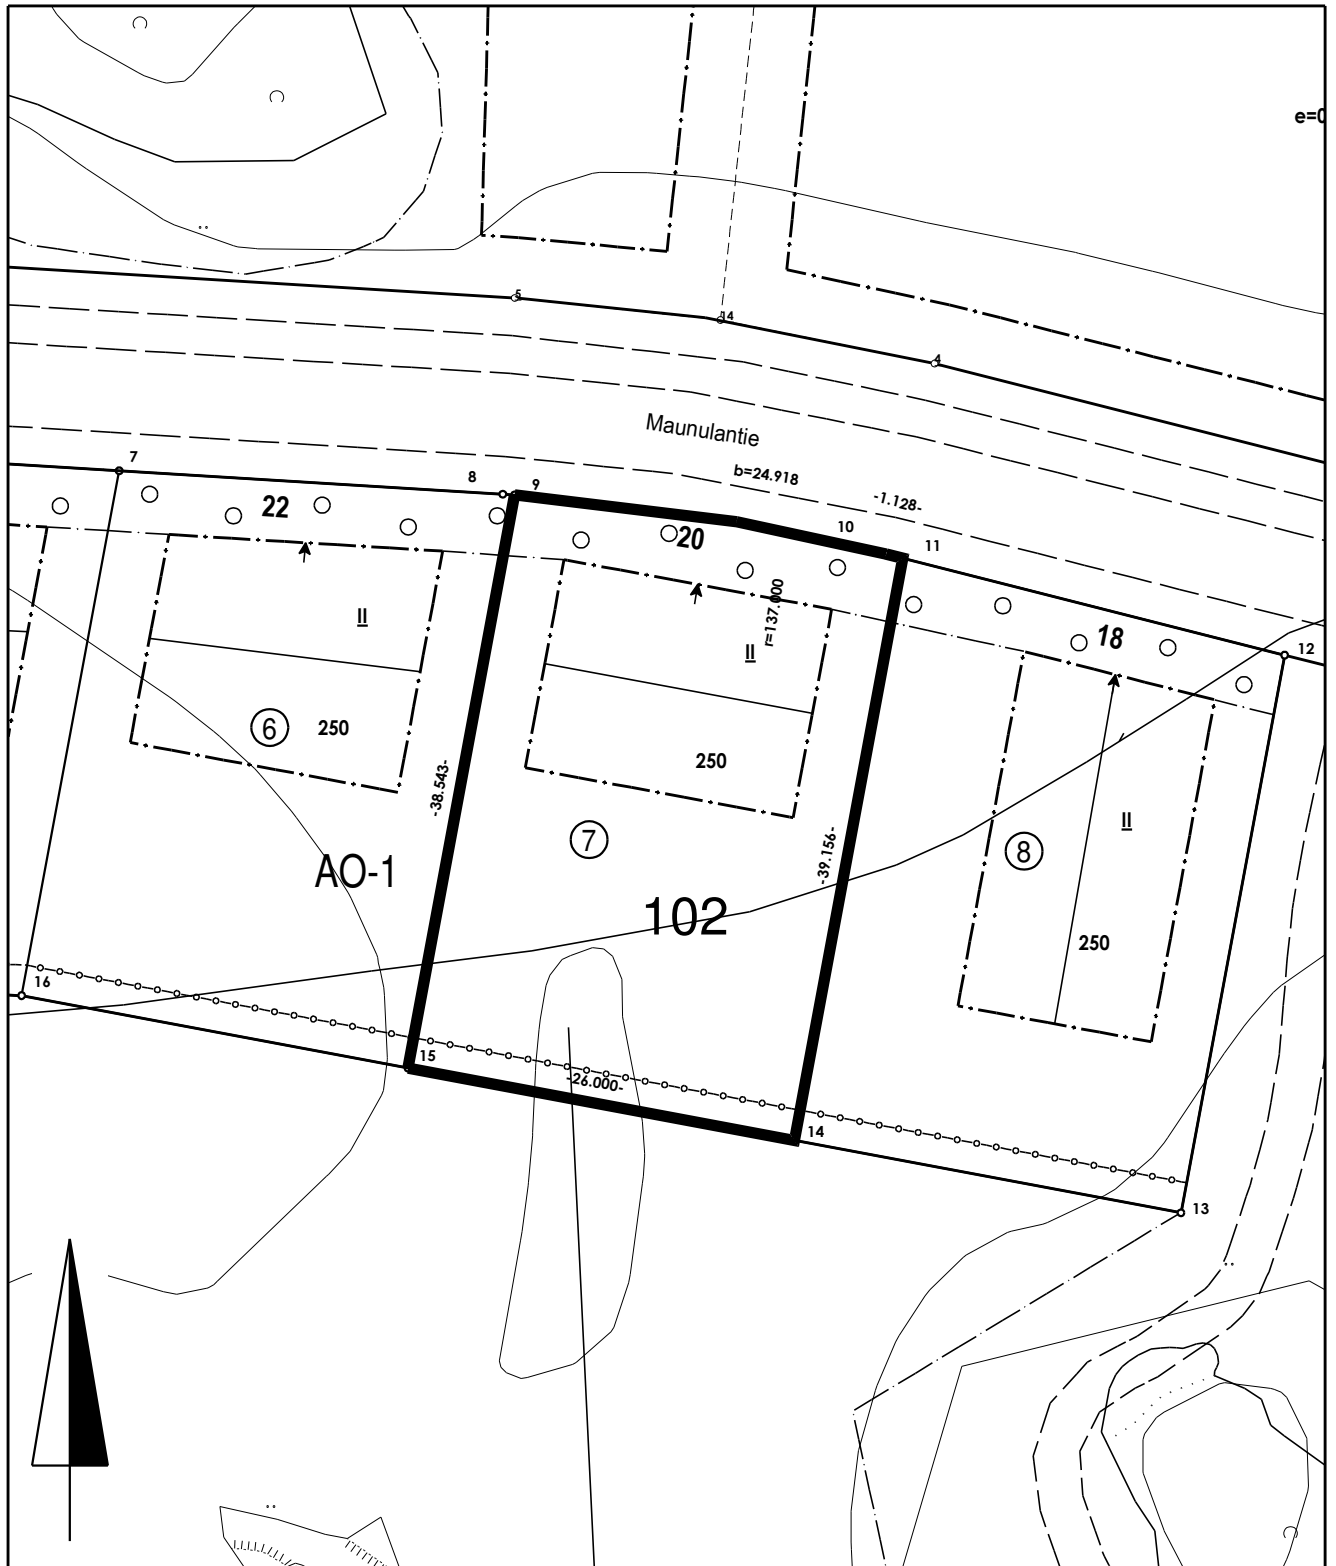


 Tontti 853-54-102-7 (Haarla), pinta-ala 1021 m²

0 25 m

 TURKU ÄBO KAUPUNKIYMPÄRISTÖ	
KARTTA M 183	VALMISTELIJA Ritva Tuomainen
PVM 26.8.2024	PIIRTÄJÄ Janina Kajala