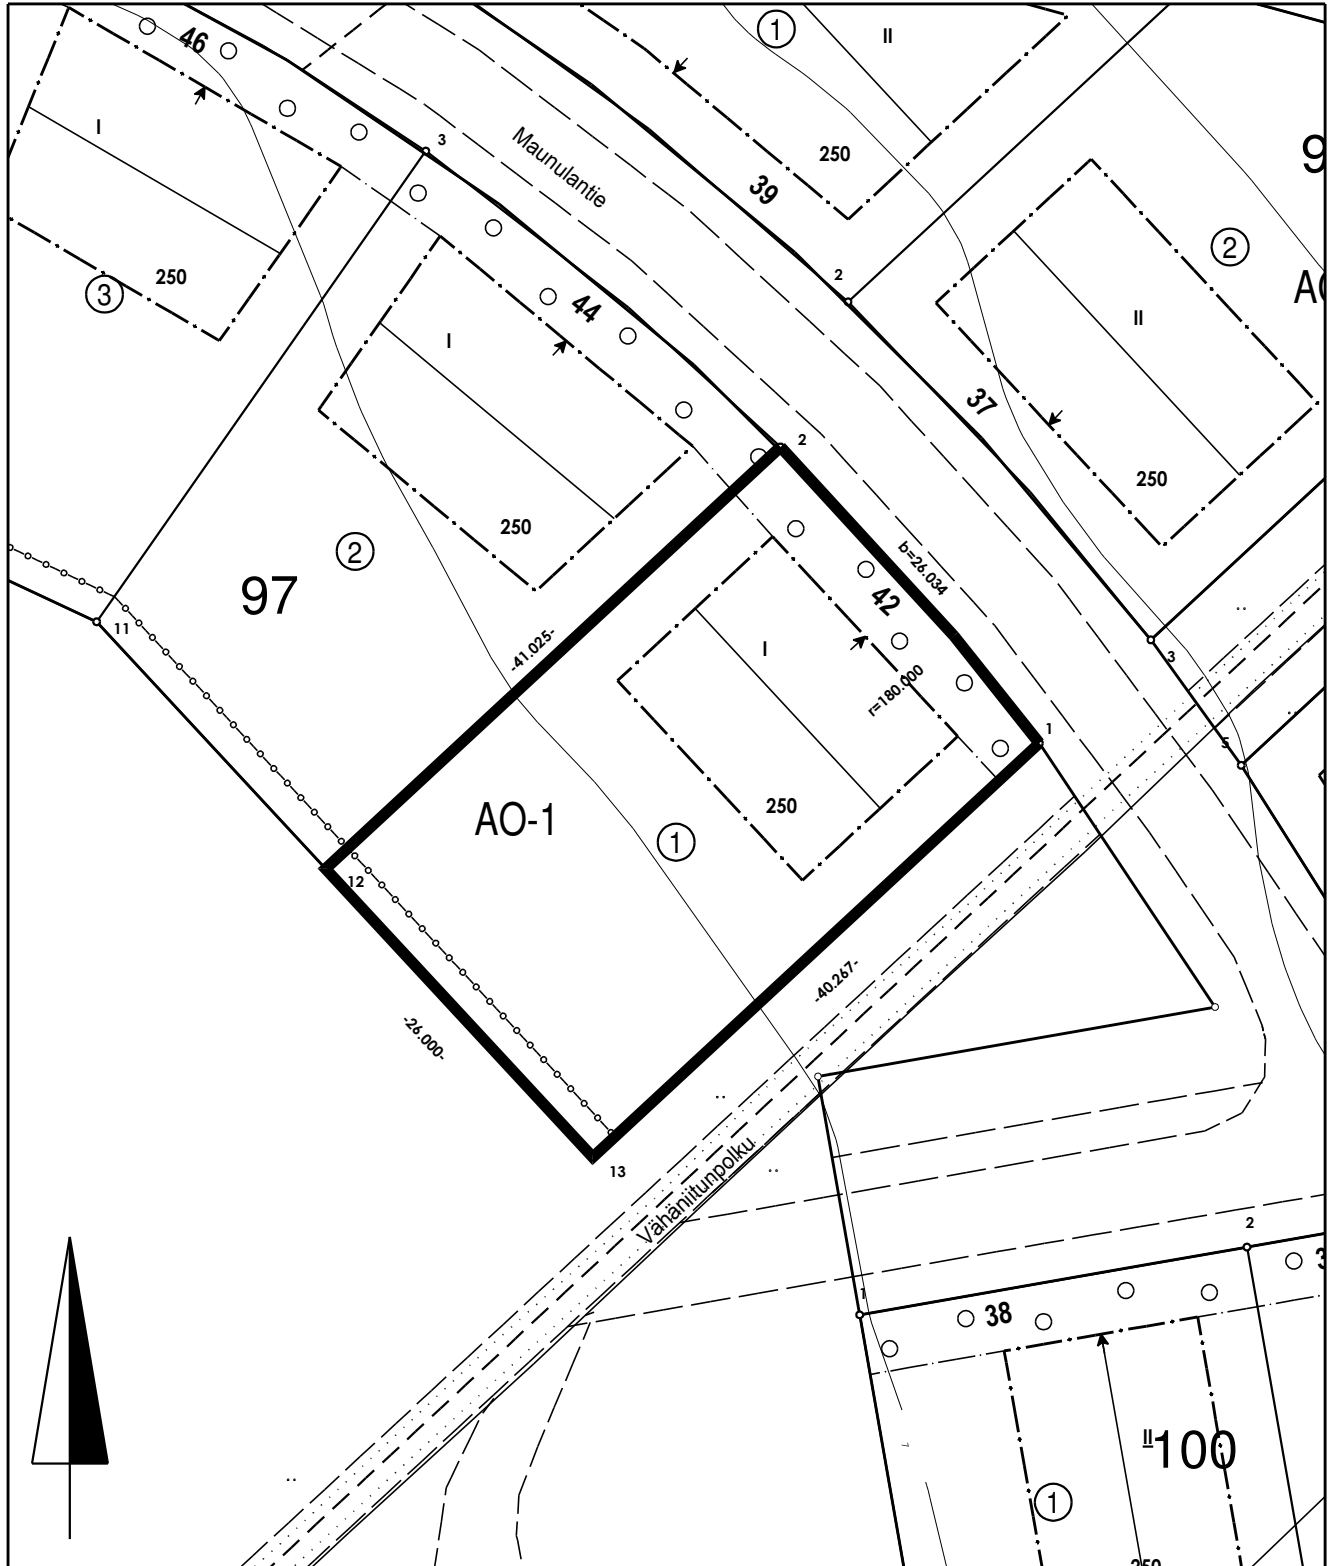

Tontti 853-54-97-1 (Haarla), pinta-ala 1065 m²

 TURKU ÅBO KAUPUNKIYMPÄRISTÖ	
KARTTA M 168	VALMISTELIJA Ritva Tuomainen
PVM 23.8.2024	PIIRTÄJÄ Janina Kajala