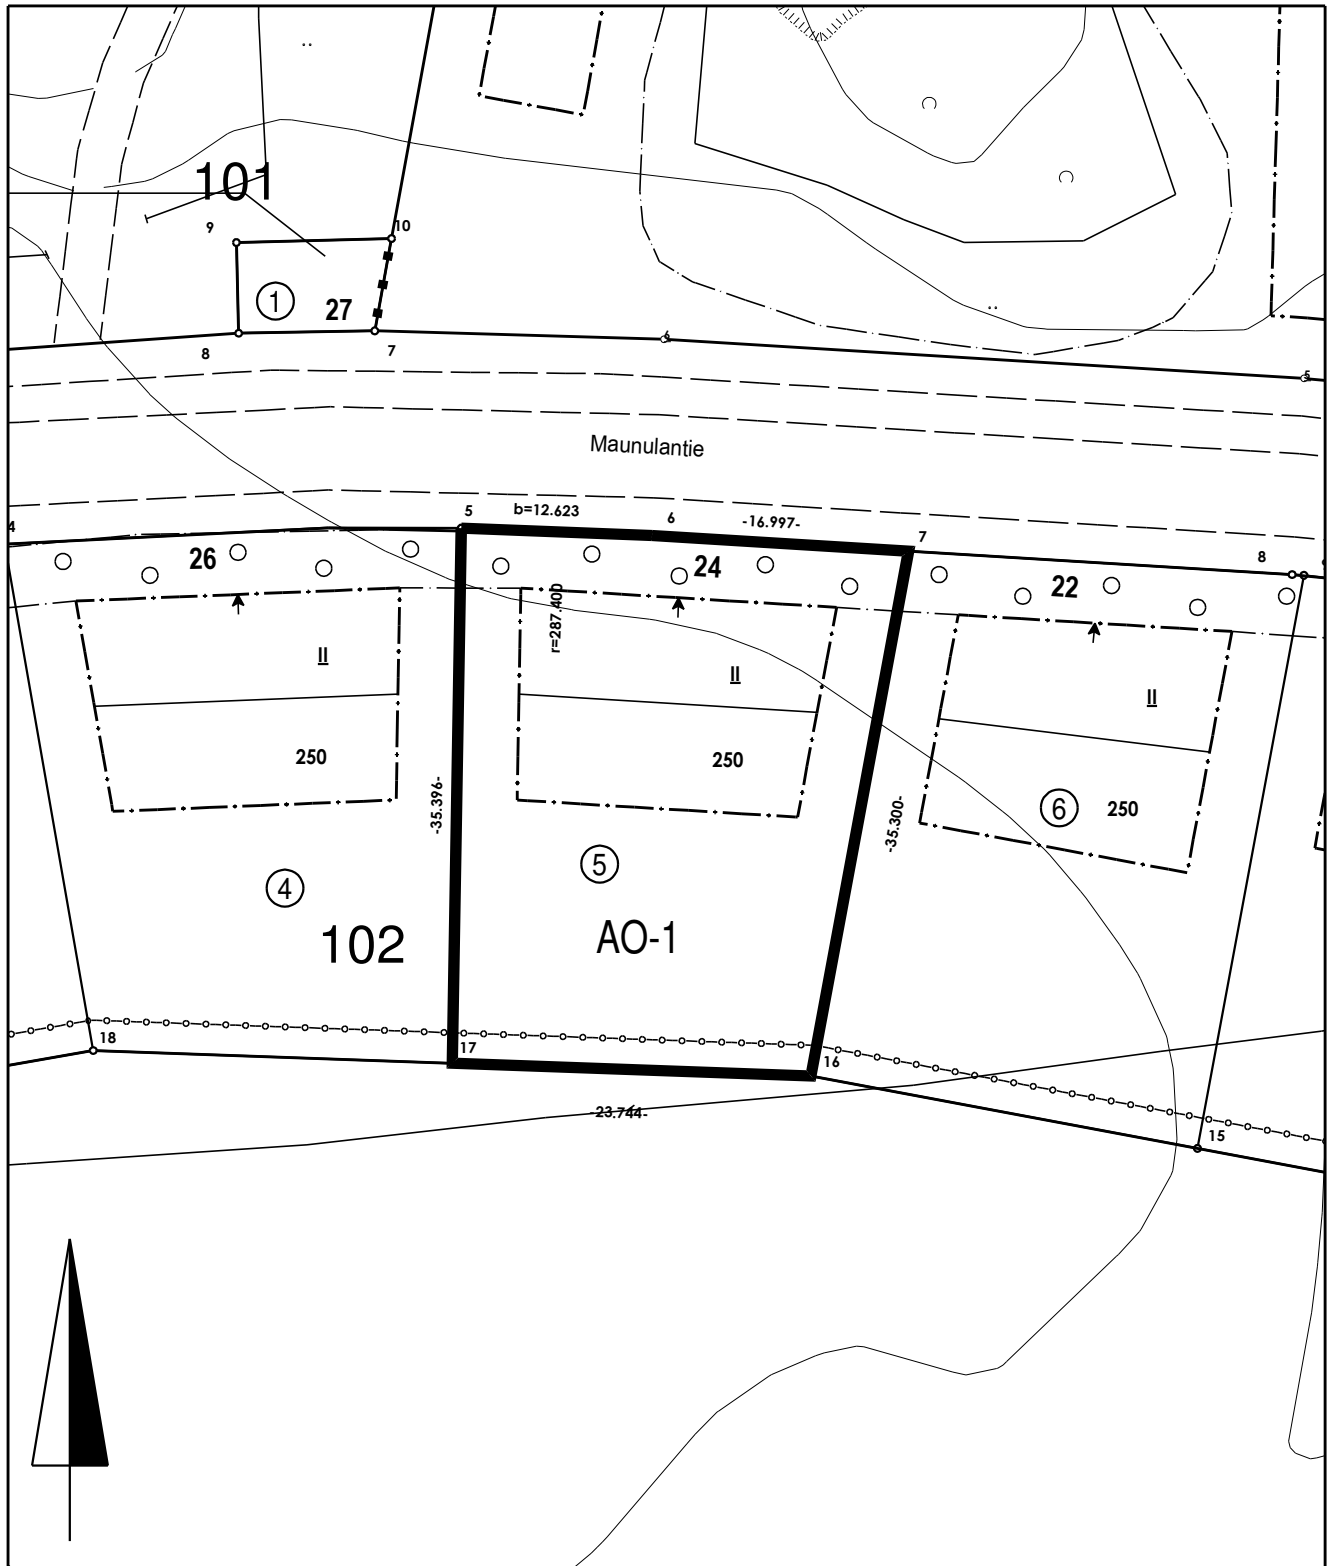

Tontti 853-54-102-5 (Haarla), pinta-ala 941 m²

0 25 m

 TURKU ÅBO KAUPUNKIYMPÄRISTÖ	
KARTTA M 181	VALMISTELIJA Ritva Tuomainen
PVM 26.8.2024	PIIRTÄJÄ Janina Kajala