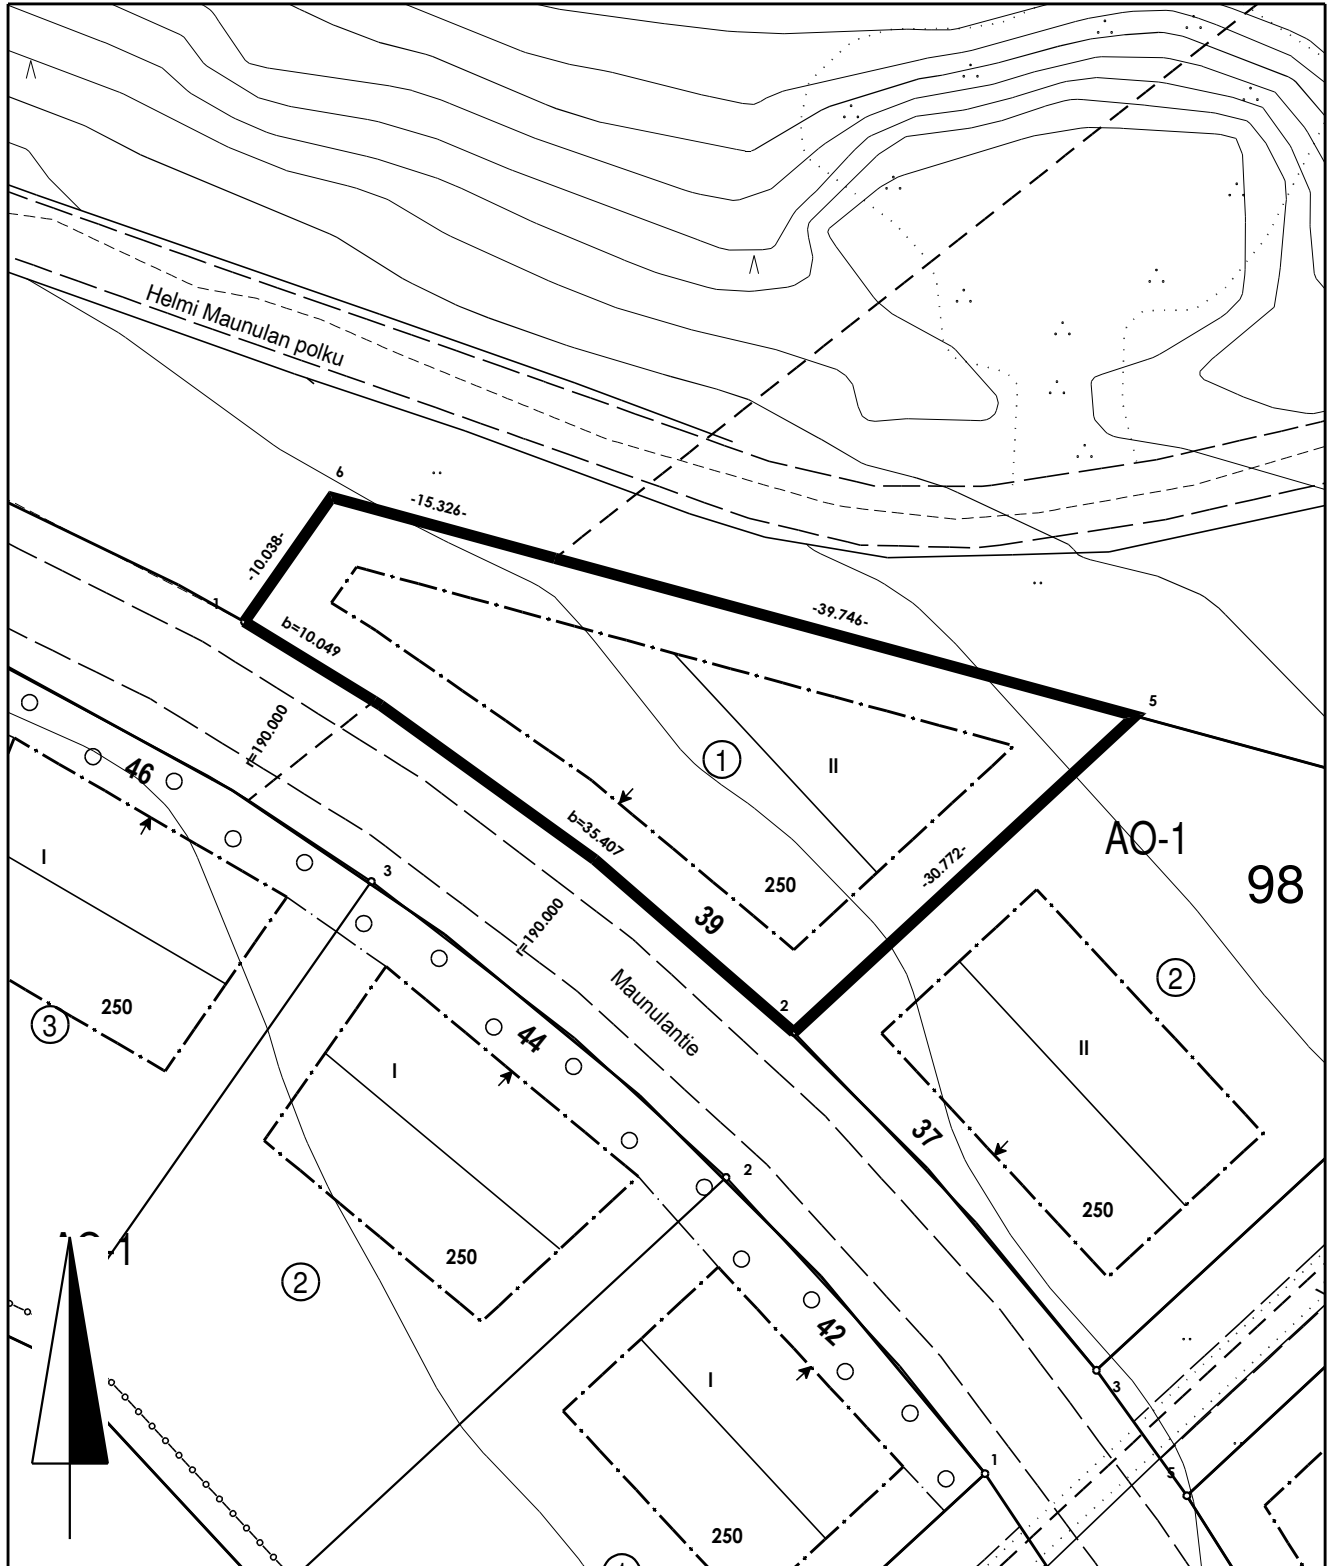

Tontti 853-54-98-1 (Haarla), pinta-ala 905 m<sup>2</sup>

 <b>TURKU</b> <b>ÄBO</b>		<b>KAUPUNKIYMPÄRISTÖ</b>	
KARTTA	M 171	VALMISTELIJA	Ritva Tuomainen
PVM	23.8.2024	PIIRTÄJÄ	Janina Kajala