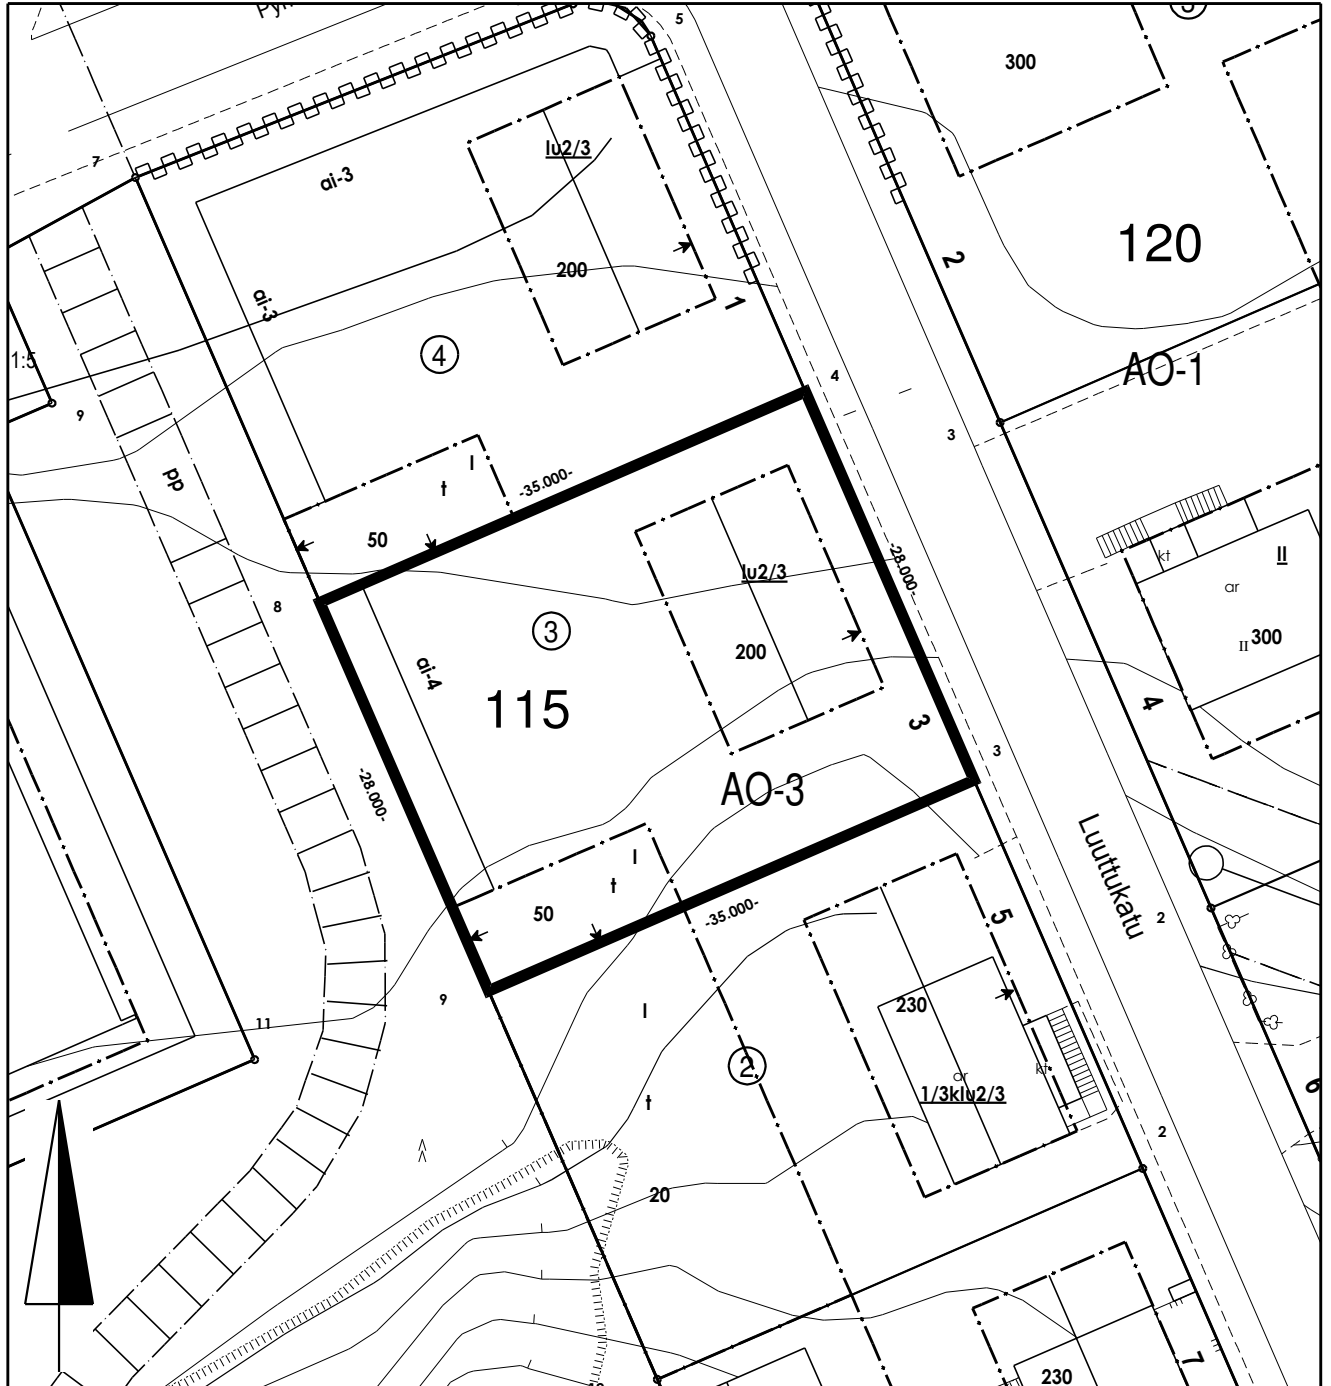

 Tontti 853-97-115-3 (Yli-Maaria) , pinta-ala 980 m2

0 25 m

 TURKU ÅBO KAUPUNKIYMPÄRISTÖ	
KARTTA M 214	VALMISTELIJA Ritva Tuomainen
PVM 9.9.2024	PIIRTÄJÄ Janina Kajala