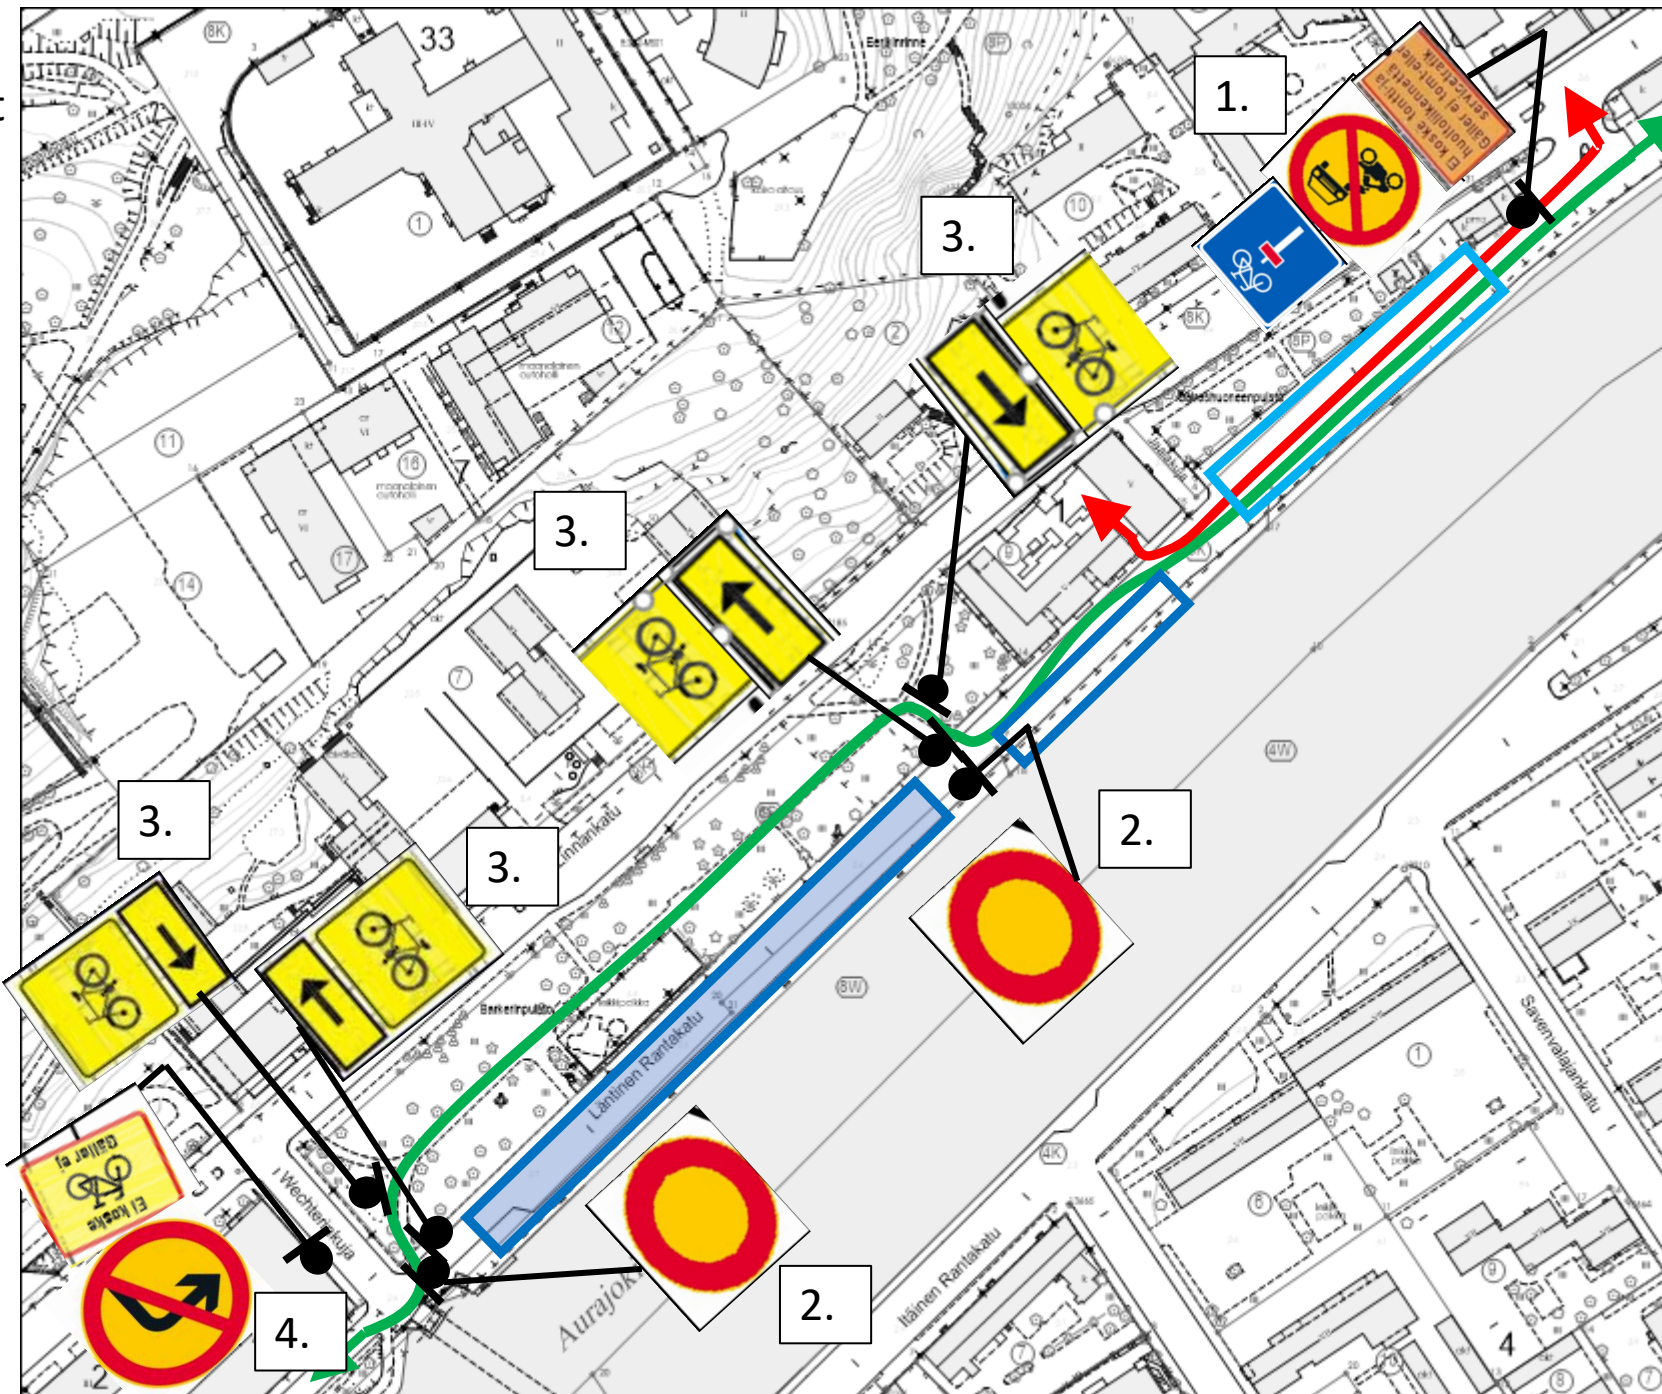

Silakka- ja saaristolaismarkkinat

Tapahtuma-alue

1. Moottoriajoneuvolla ajo kielletty-merkin yhteyteen lisäkilpi "huolto- ja tontille ajo sallittu". Samaan pylväeseen umpitie + pyöräyhteys jatkuu-merkki, **Läntinen Rantakatu**.
2. Ajoneuvolla-ajo kielletty-merkki (**2kpl**) liikenteeltä suljetun myyntialueen molempiin päihin **Läntiselle Rantakadulle**.
3. Pyöräreitti viitoitetaan keltaisilla kilvillä kilven (**4kpl**) alle nuoli osoittamaan suuntaa.
4. Vasemmalle kääntyminen kielletty, ei koske pyöräilijöitä – merkit **Wechterinkujalle**.

Markkina-alue, ei pyöräilyä	
Markkina-alue, pyöräilyä	
Markkina-alue, pyöräily + tonttiliikenne	
Autoliikenne tontille	
Pyöräreitti	