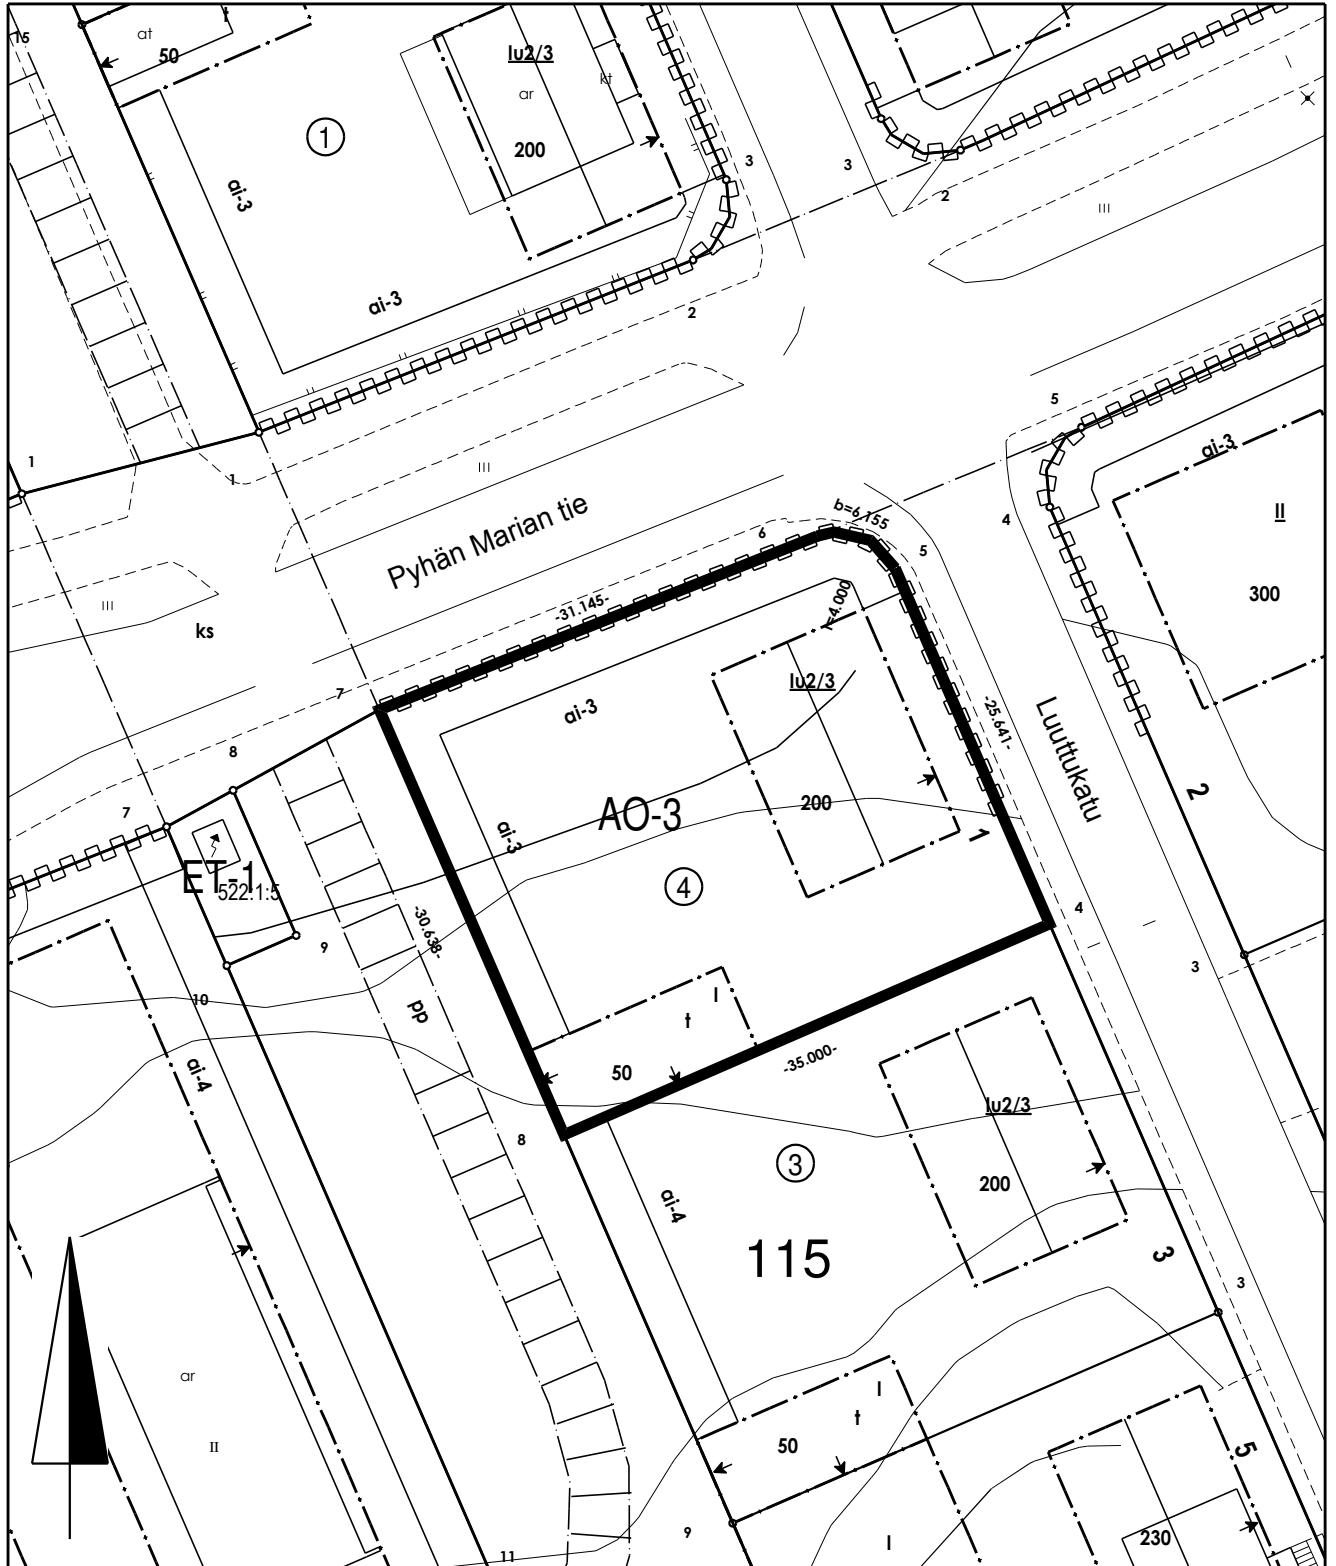

 Tontti 853-97-115-4 (Yli-Maaria), pinta-ala 1050 m²

0 25 m

 TURKU ÅBO KAUPUNKIYMPÄRISTÖ	
KARTTA M 209	VALMISTELIJA Ritva Tuomainen
PVM 3.9.2024	PIIRTÄJÄ Janina Kajala