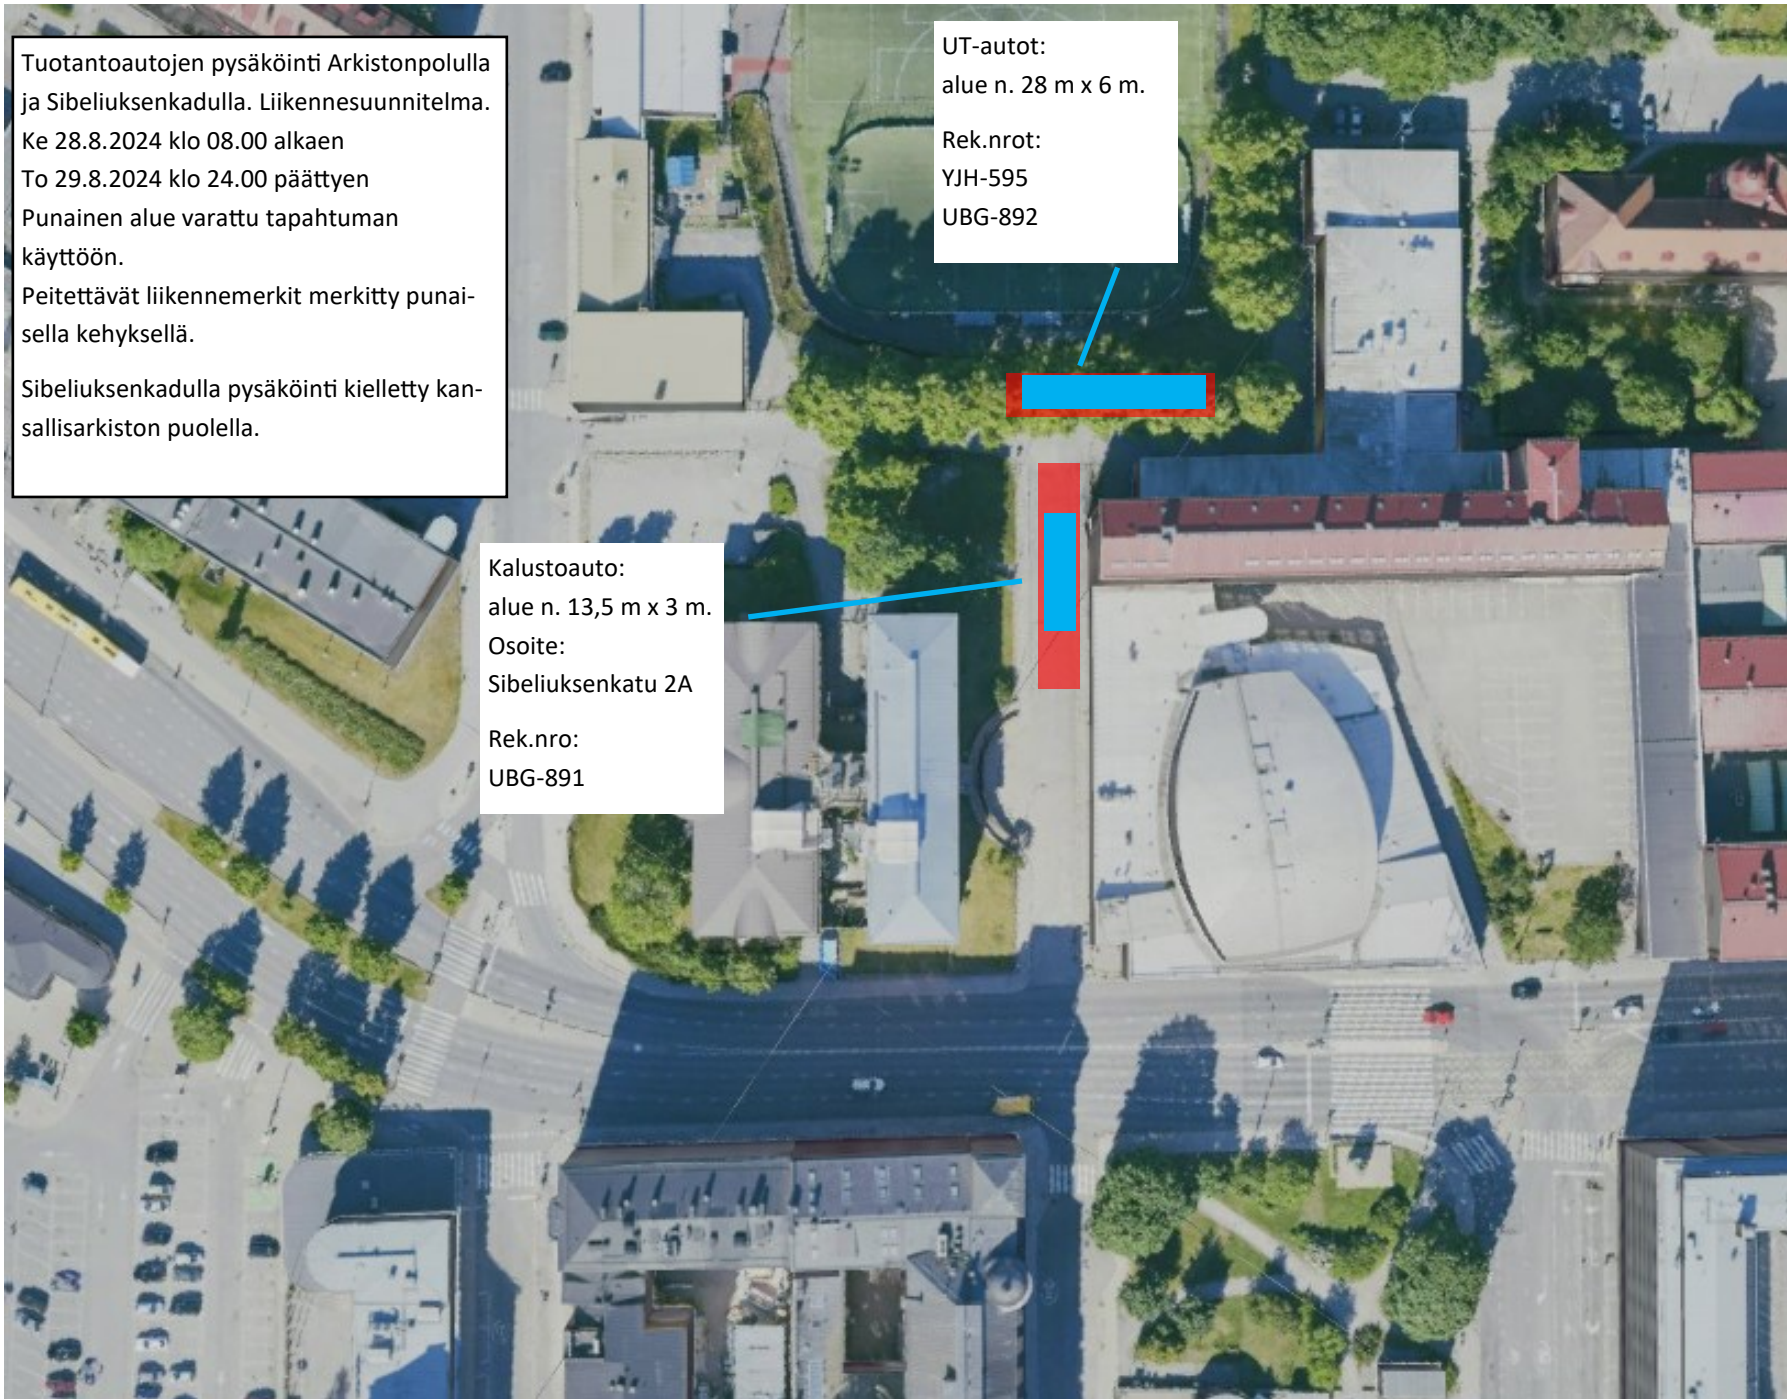

Tuotantoautojen pysäköinti Arkistonpolulla ja Sibeliuksenkadulla. Liikennesuunnitelma. Ke 28.8.2024 klo 08.00 alkaen To 29.8.2024 klo 24.00 päättyen Punainen alue varattu tapahtuman käyttöön.

Peitettävät liikennemerkkit merkitty punaisella kehyksellä.

Sibeliuksenkadulla pysäköinti kielletty kansallisarkiston puolella.

UT-autot:
alue n. 28 m x 6 m.

Rek.nrot:
YJH-595
UBG-892

Kalustoauto:
alue n. 13,5 m x 3 m.
Osoite:
Sibeliuksenkatu 2A

Rek.nro:
UBG-891

Kalustoauto:
alue n. 13,5 m x 3 m.
Osoite:
Sibeliuksenkatu 2A
Rek.nro:
UBG-891

UT-autot:
alue n. 28 m x 6 m.
Rek.nrot:
YJH-595
UBG-892