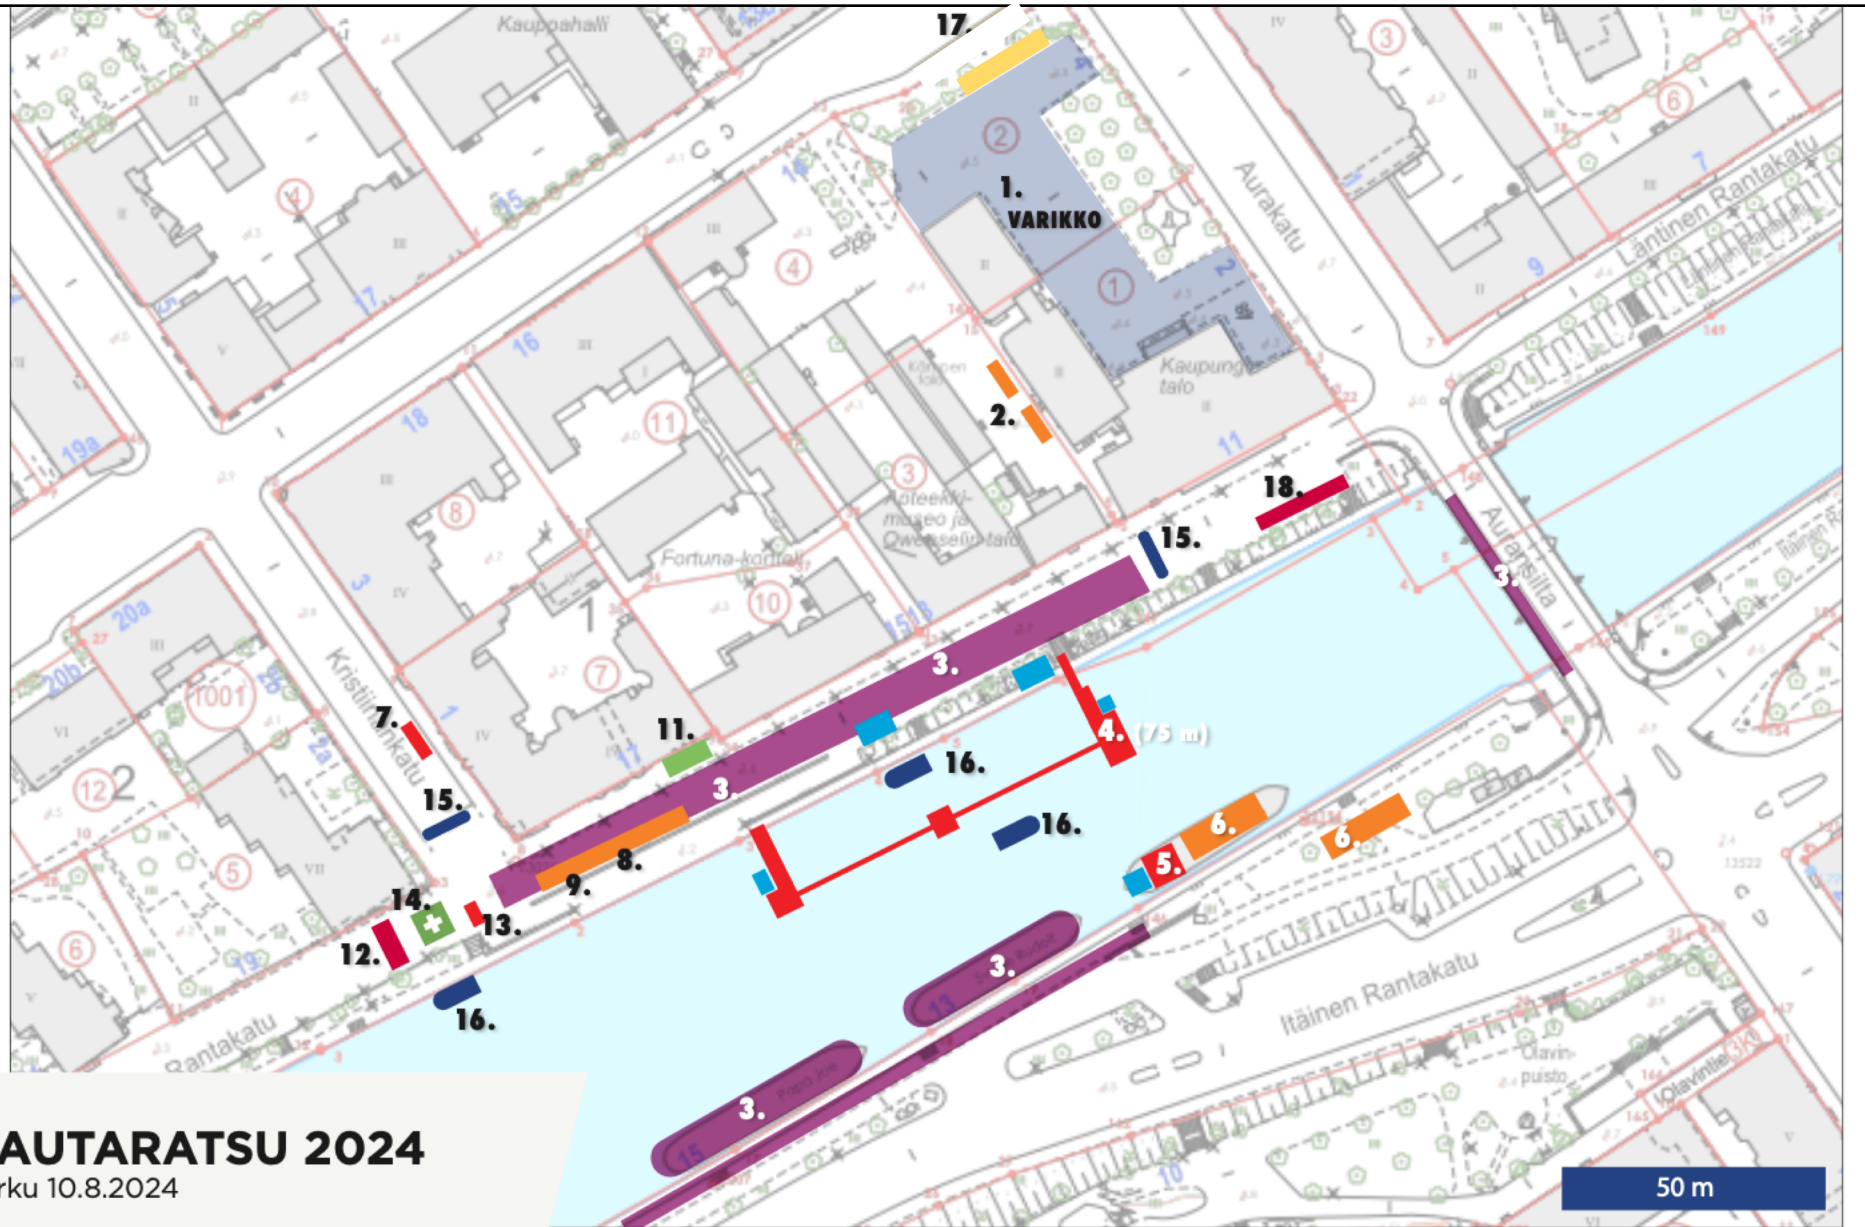

NUMEROIDEN SELITYKSET:

1. Varikkoalue
2. Lähetysautot 2 kpl
3. Yleisöalue
4. Kilparata (75 m)
5. Tuomaripiste
(Ravintolalaiva Donna)
6. VIP (Ravintolalaiva Donna)
7. Veribussi (15 m)
8. Invakatsomo
9. Katsomo
10. Katu suljettu autoliikenteeltä
11. Red Bull myyntipiste
12. Tuotantoteltat
13. Ambulanssi
14. EA-teltha / JV teltha 
15. Redbull portti
16. Veneet tuotanto, EA ja turva
17. Pyöräparkki
18. Bajamaja / WC

RAUTARATSU 2024

Turku 10.8.2024

50 m