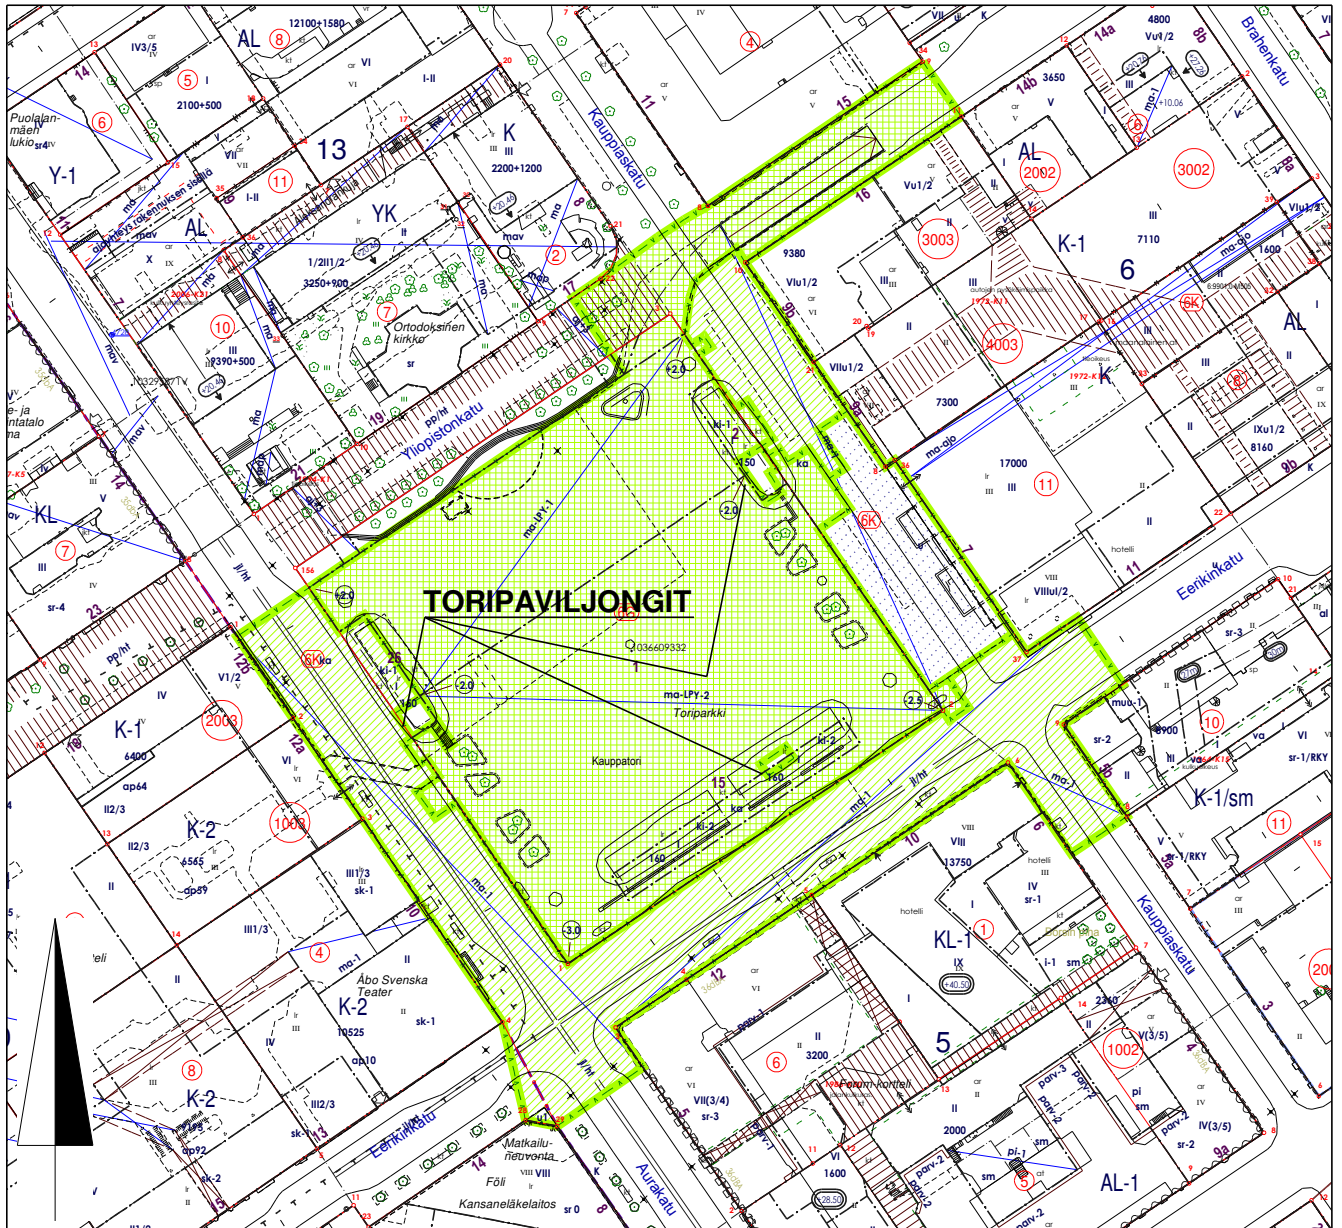

 Toriparkki Oy (maalainen), pinta-ala n. 16576 m²

 A: KOy Turun Metro (maalainen), pinta-ala n. 9128 m²

 B: KOy Turun Metro (maalainen), pinta-ala n. 1648 m²

 Toripaviljongit (maalainen), pinta-ala n. 190 m²

0 100 m

|  TURKU ÅBO KAUPUNKIYMPÄRISTÖ | | | |
|--|-----------|--------------|---------------|
| KARTTA | M 103 | VALMISTELIJA | Juha Lipponen |
| PVM | 29.4.2024 | PIIRTÄJÄ | Janina Kajala |