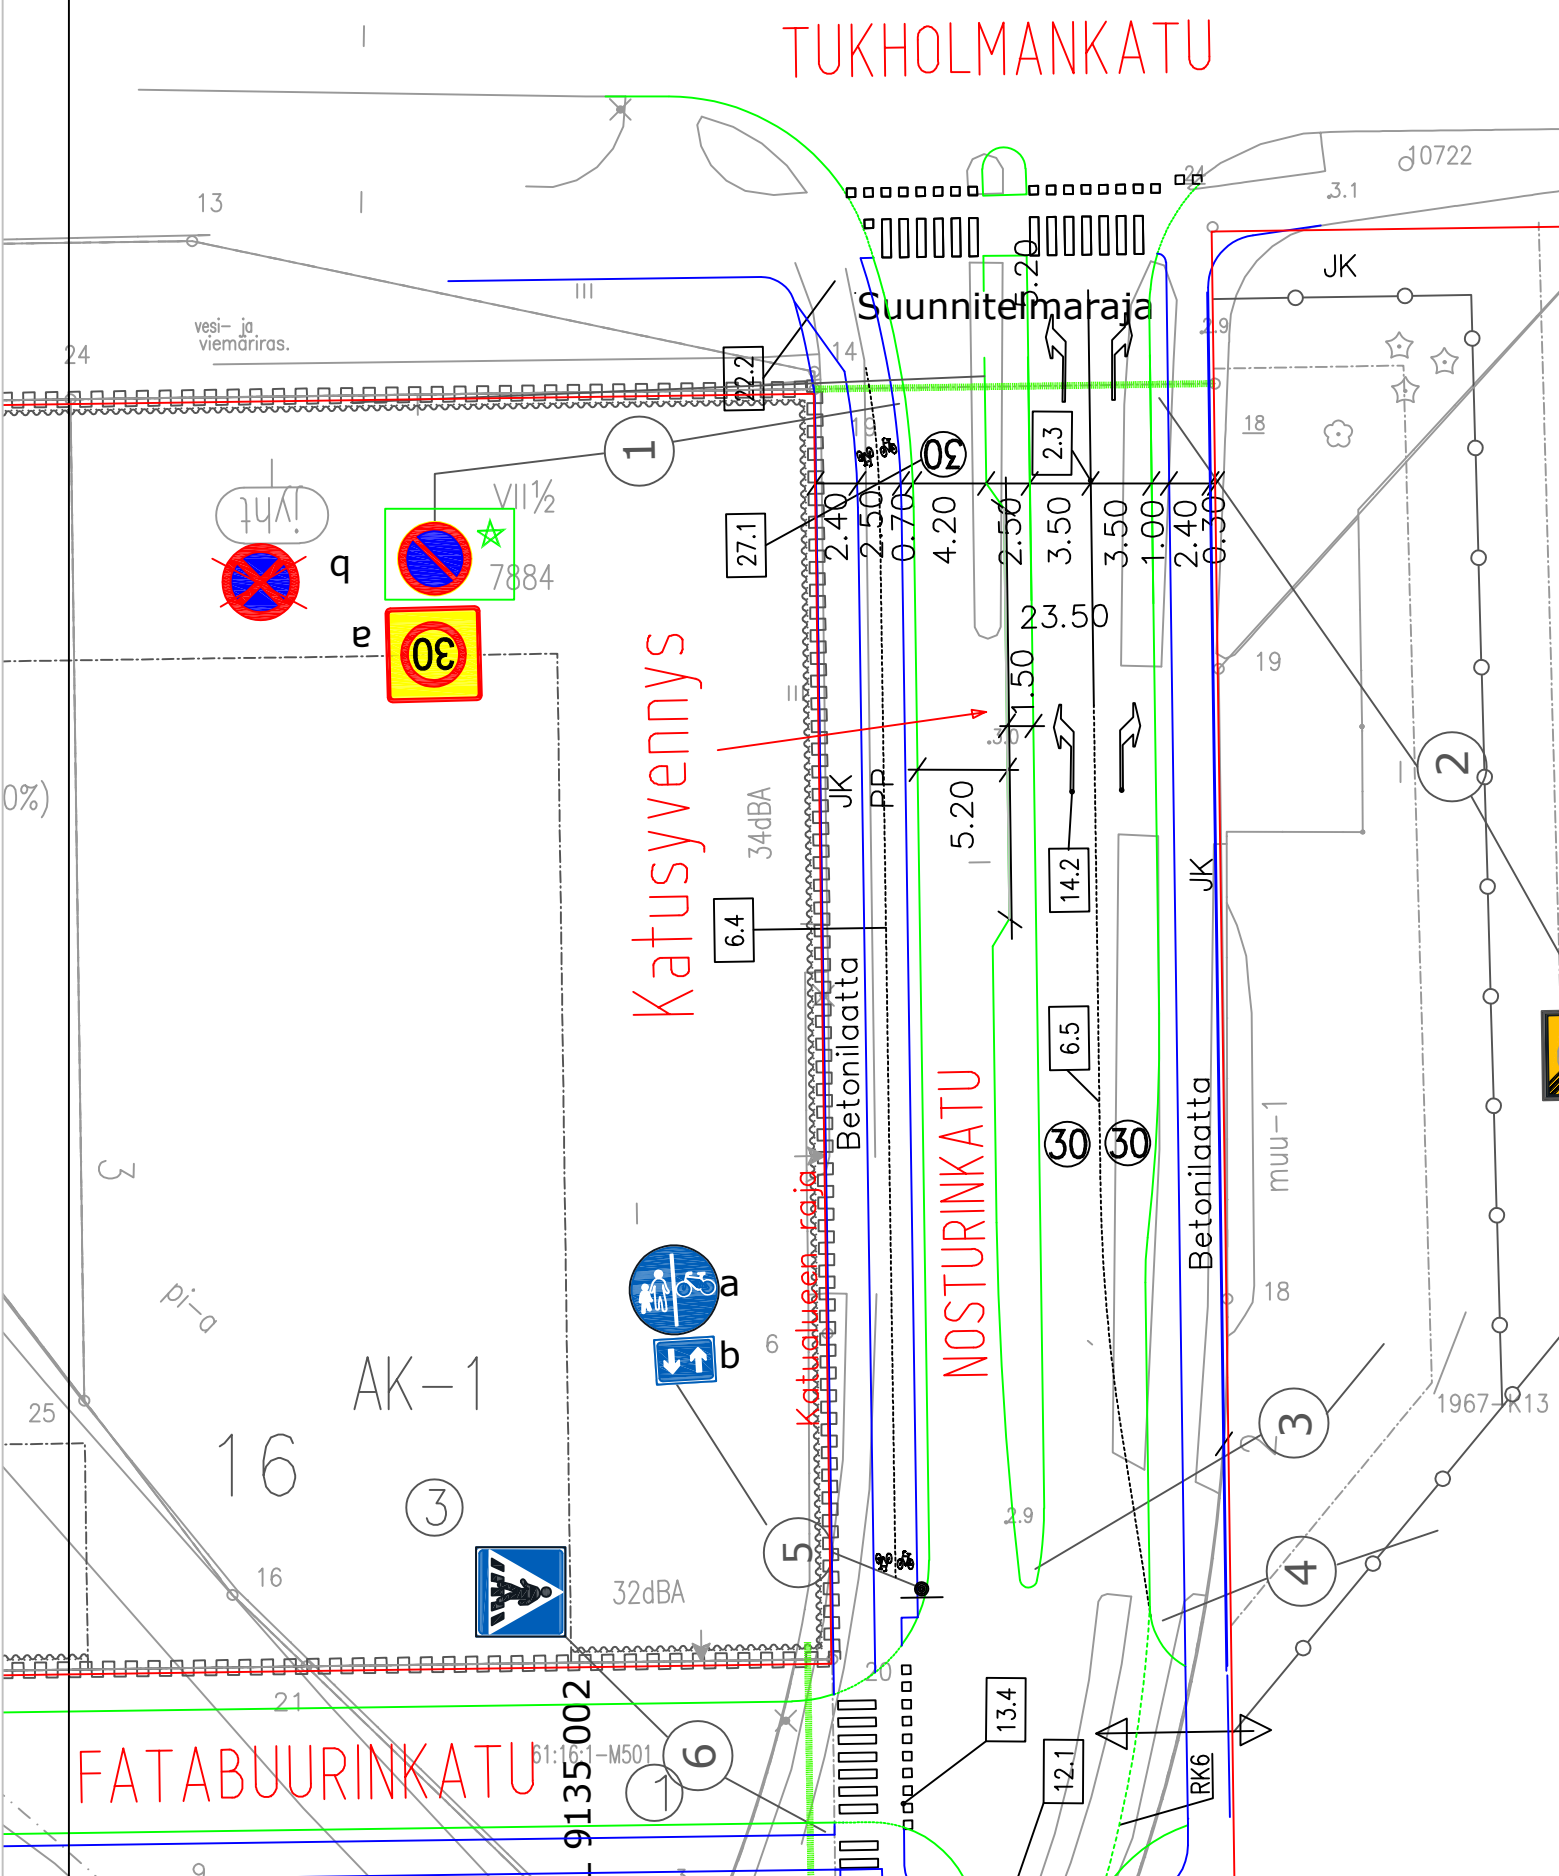

TUKHOLMANKATU

Suunnitelmaraja

Katusyvennys

NOSTURINKATU

FATABUURINKATU

★ = UUSI

Ote	liikennesuunnitelmasta	L 6811 015
NOSTURINKATU väli Hopmanninkatu - Tukholmankatu		
Kieltomerkin lisäys	pvm	18.10.2023 KK/HN
	Mittakaava	1:500
	ykl	
	suunn.pääl.	