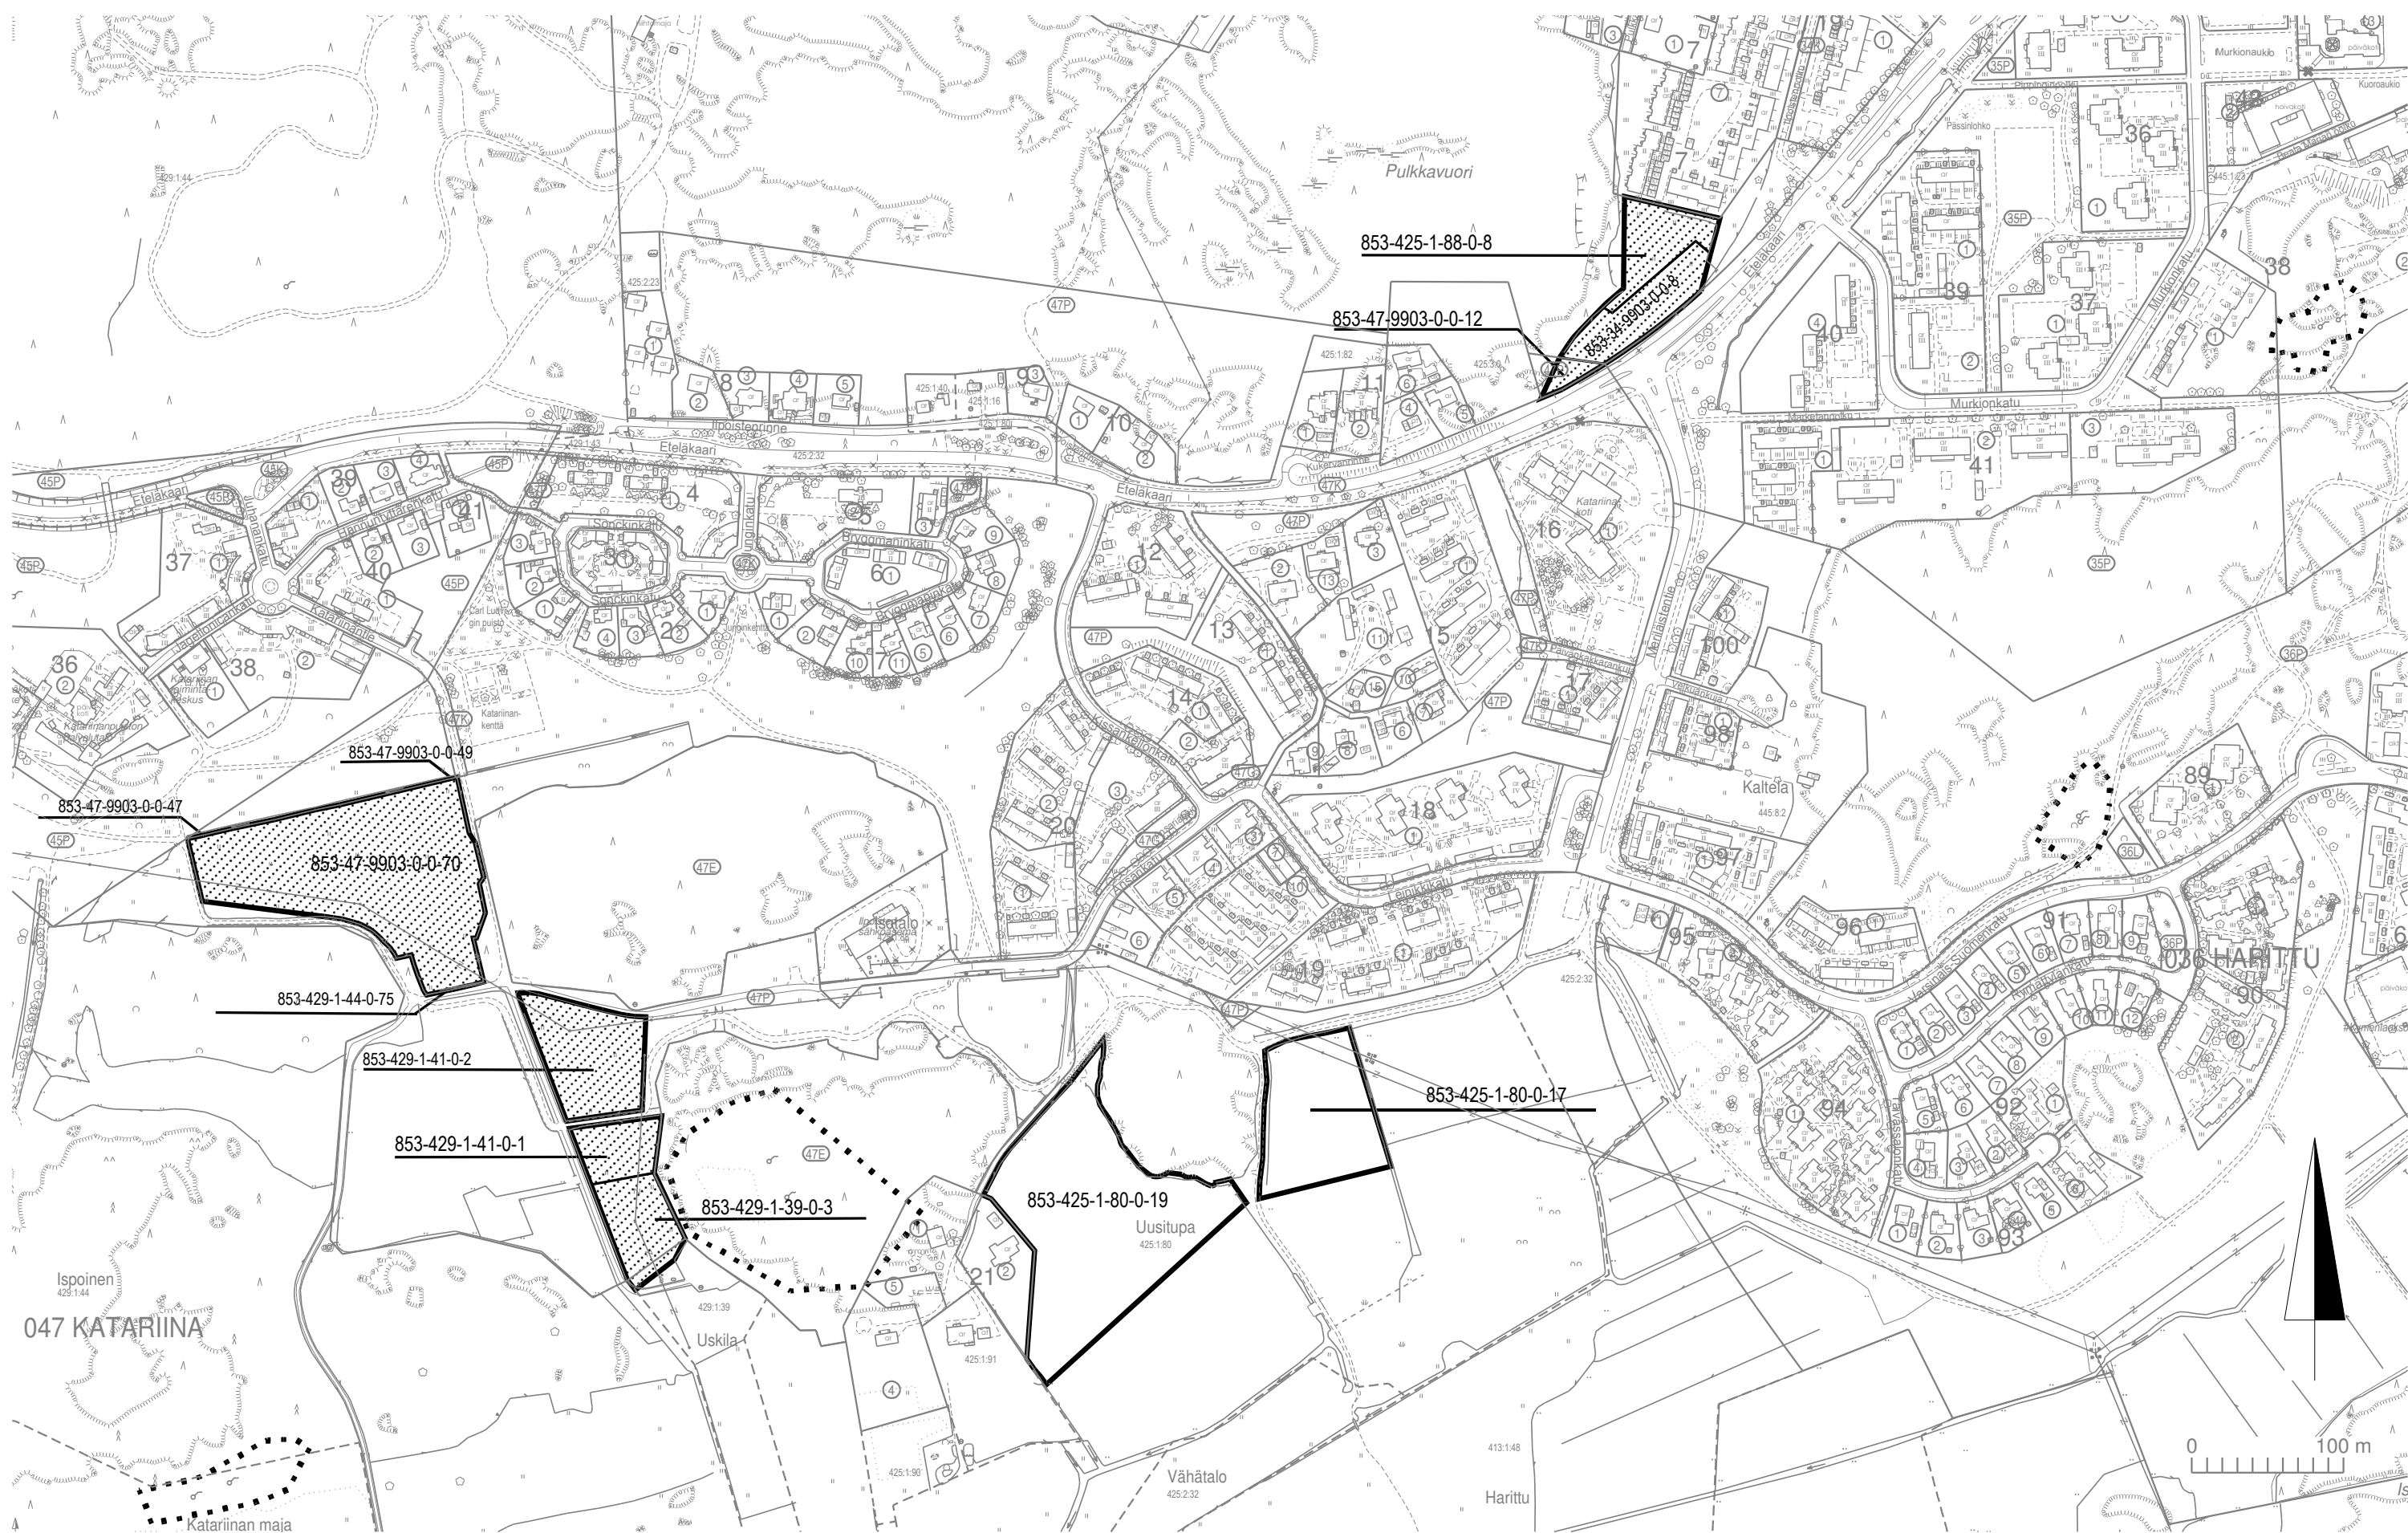

# KATARIINA, ILPOINEN

Hallinta-alueennus 853-117 / 12.2.2024

-  Vuokrattava viljelymaa
-  Heinitysvelvollisuusalue

047 KATARIINA

Katariinan maja